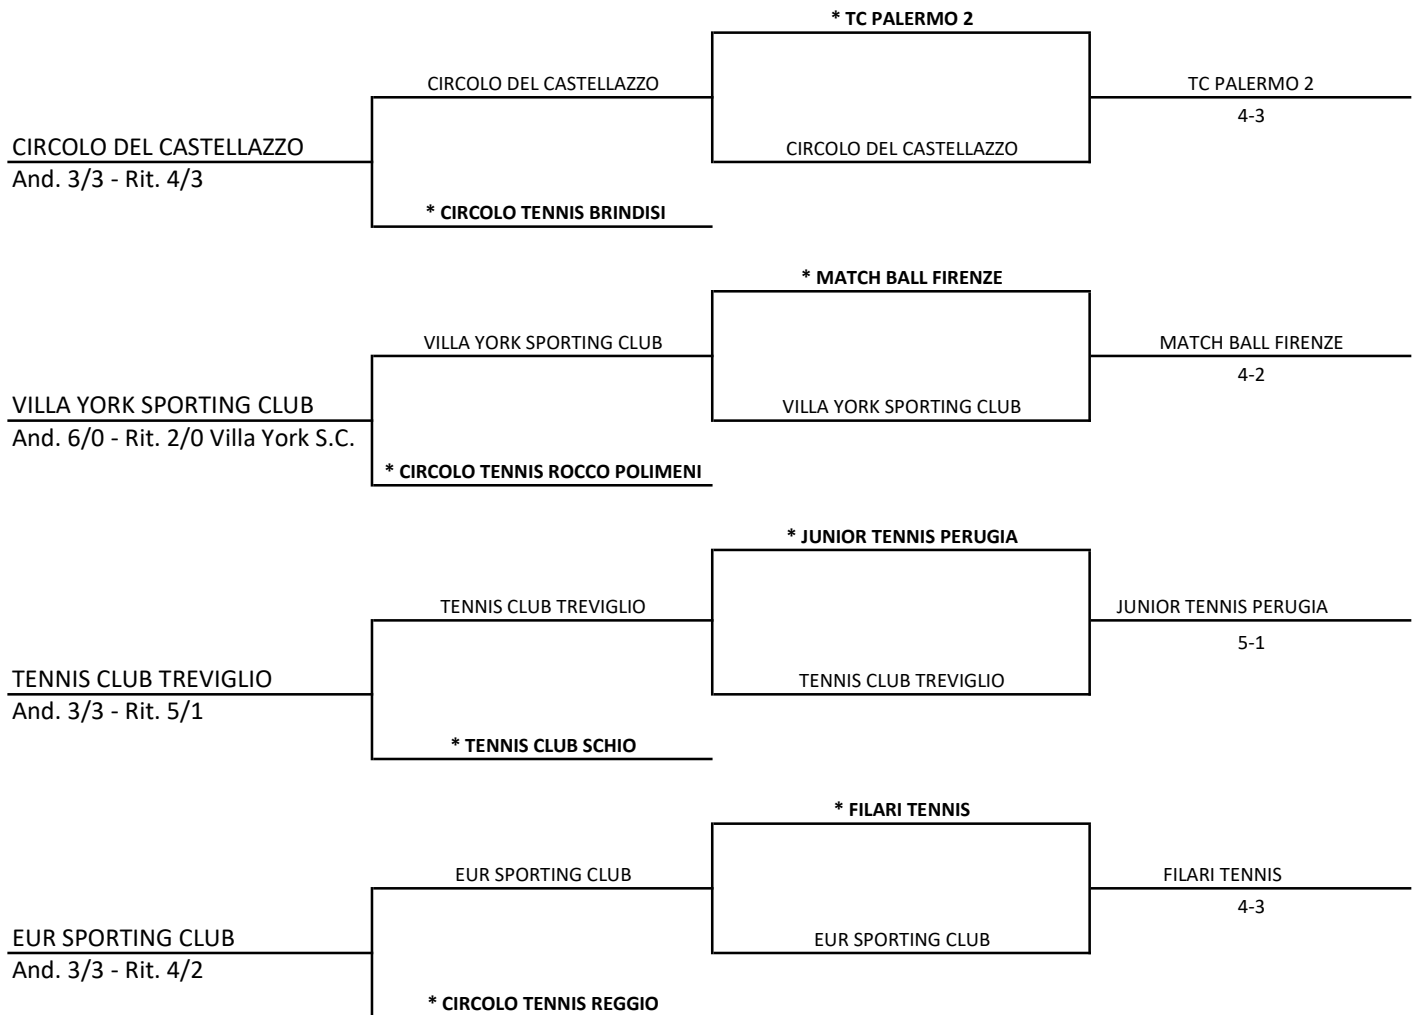

Tabellone di PLAY-OUT della Serie A2 Maschile 2019

RIMANGONO IN A2

1 DICEMBRE (andata)
8 DICEMBRE (ritorno)
ore 10,00

24 NOVEMBRE
ore 10,00

RIMANGONO IN A2

Si gioca l'incontro di andata in casa della squadra in grassetto e indicata con *