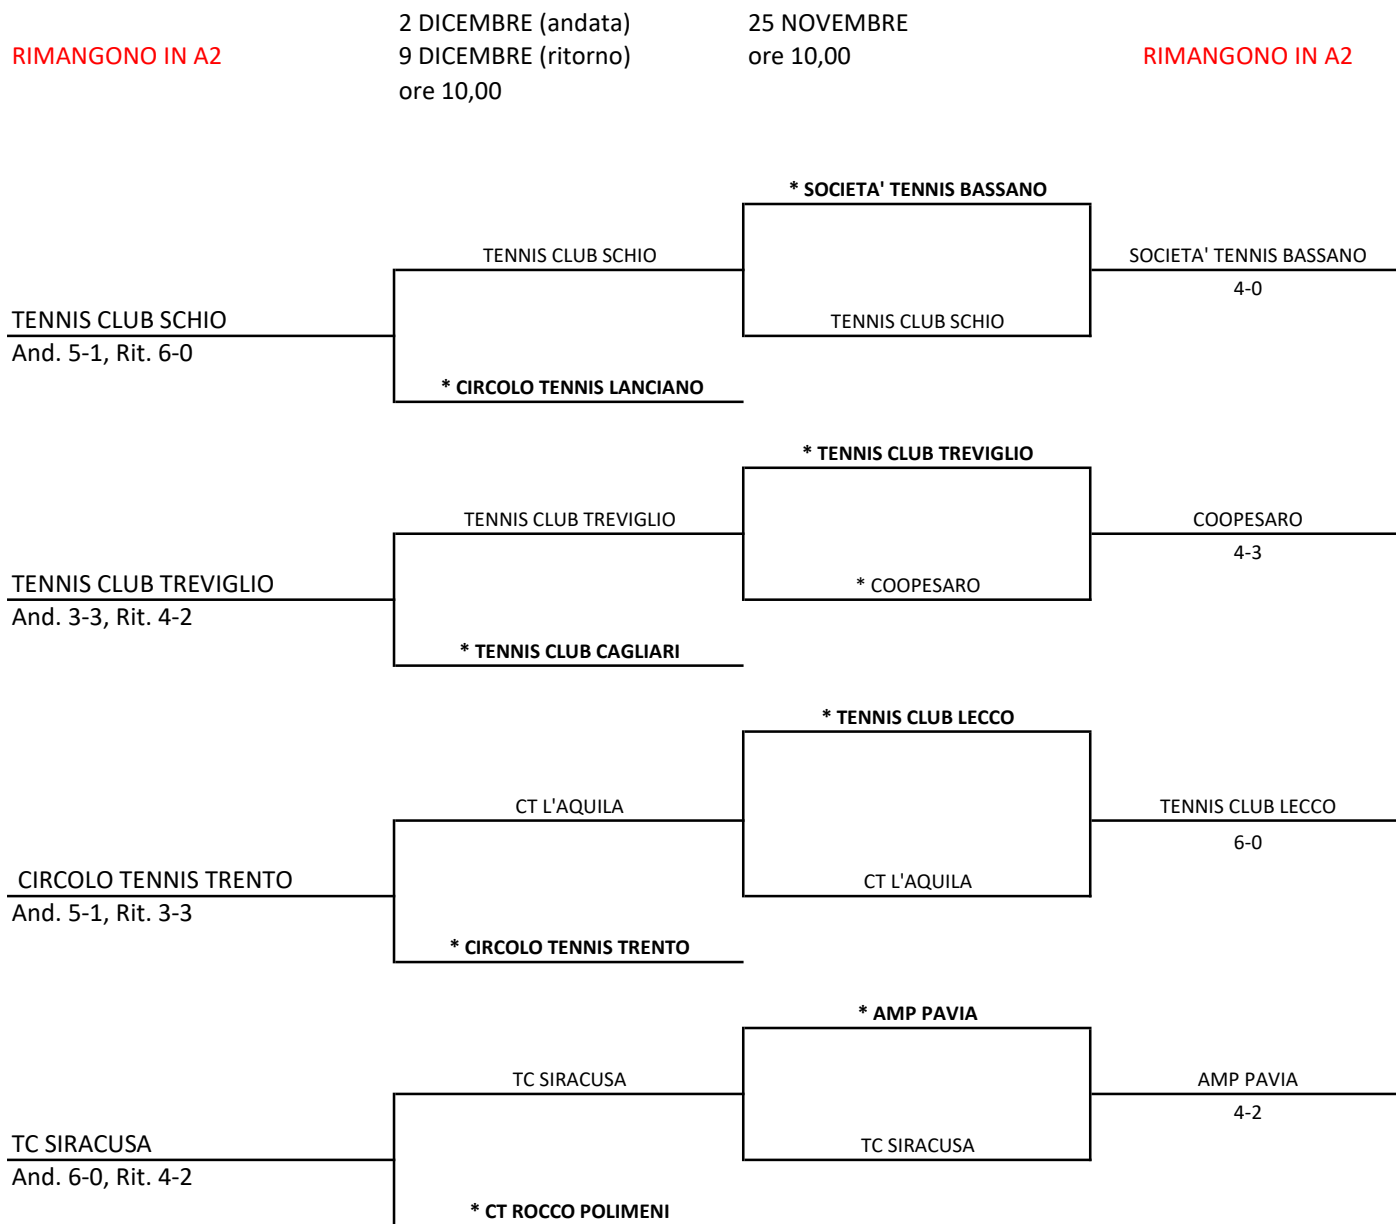

# Tabellone di PLAY-OFF della Serie A2 Maschile 2018

25 NOVEMBRE  
ore 10,00

2 DICEMBRE (andata)  
9 DICEMBRE (ritorno)  
ore 10,00

PROMOSSE IN A1

Si gioca l'incontro di andata in casa della squadra in grassetto e indicata con \*

# Tabellone di PLAY-OUT della Serie A2 Maschile 2018

Si gioca l'incontro di andata in casa della squadra in grassetto e indicata con \*