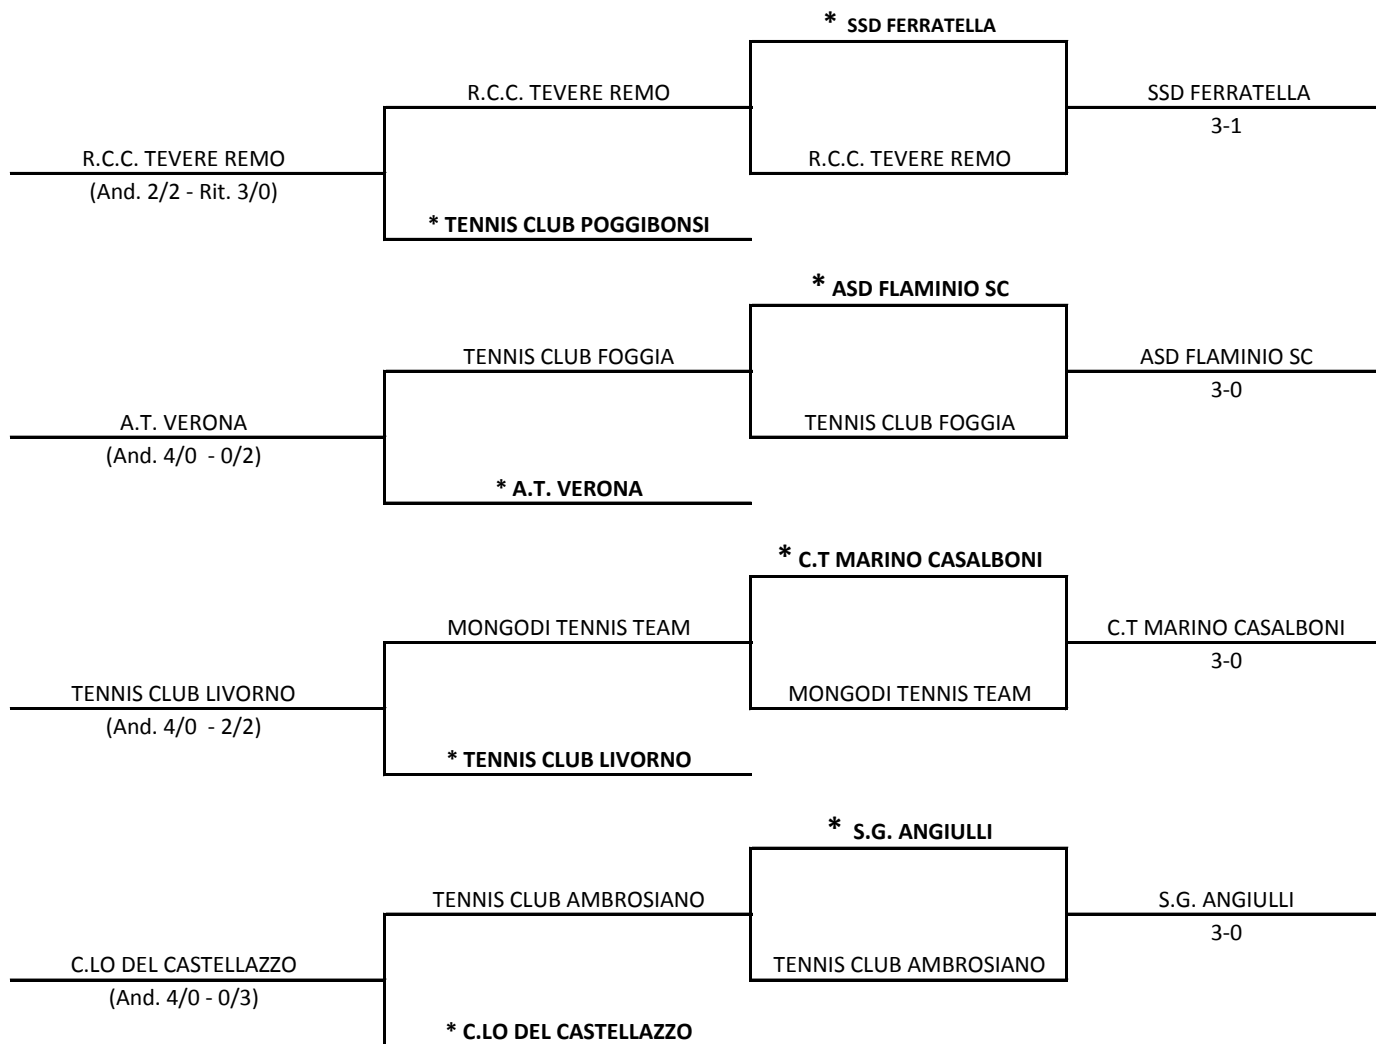

Tabellone di PLAY-OFF della Serie B Femminile 2018

17 GIUGNO
ore 10,00

24 GIUGNO (andata)
1° LUGLIO (ritorno)
ore 10,00

PROMOSSE IN A2

Si gioca l'incontro di andata in casa della squadra indicata con l'asterisco ed evidenziata in grassetto

Tabellone di PLAY-OUT della Serie B Femminile 2018

RIMANGONO IN B

24 GIUGNO (andata)
1° LUGLIO (ritorno)
ore 10,00

17 GIUGNO
ore 10,00

RIMANGONO IN B

Si gioca l'incontro di andata in casa della squadra indicata con l'asterisco ed evidenziata in grassetto