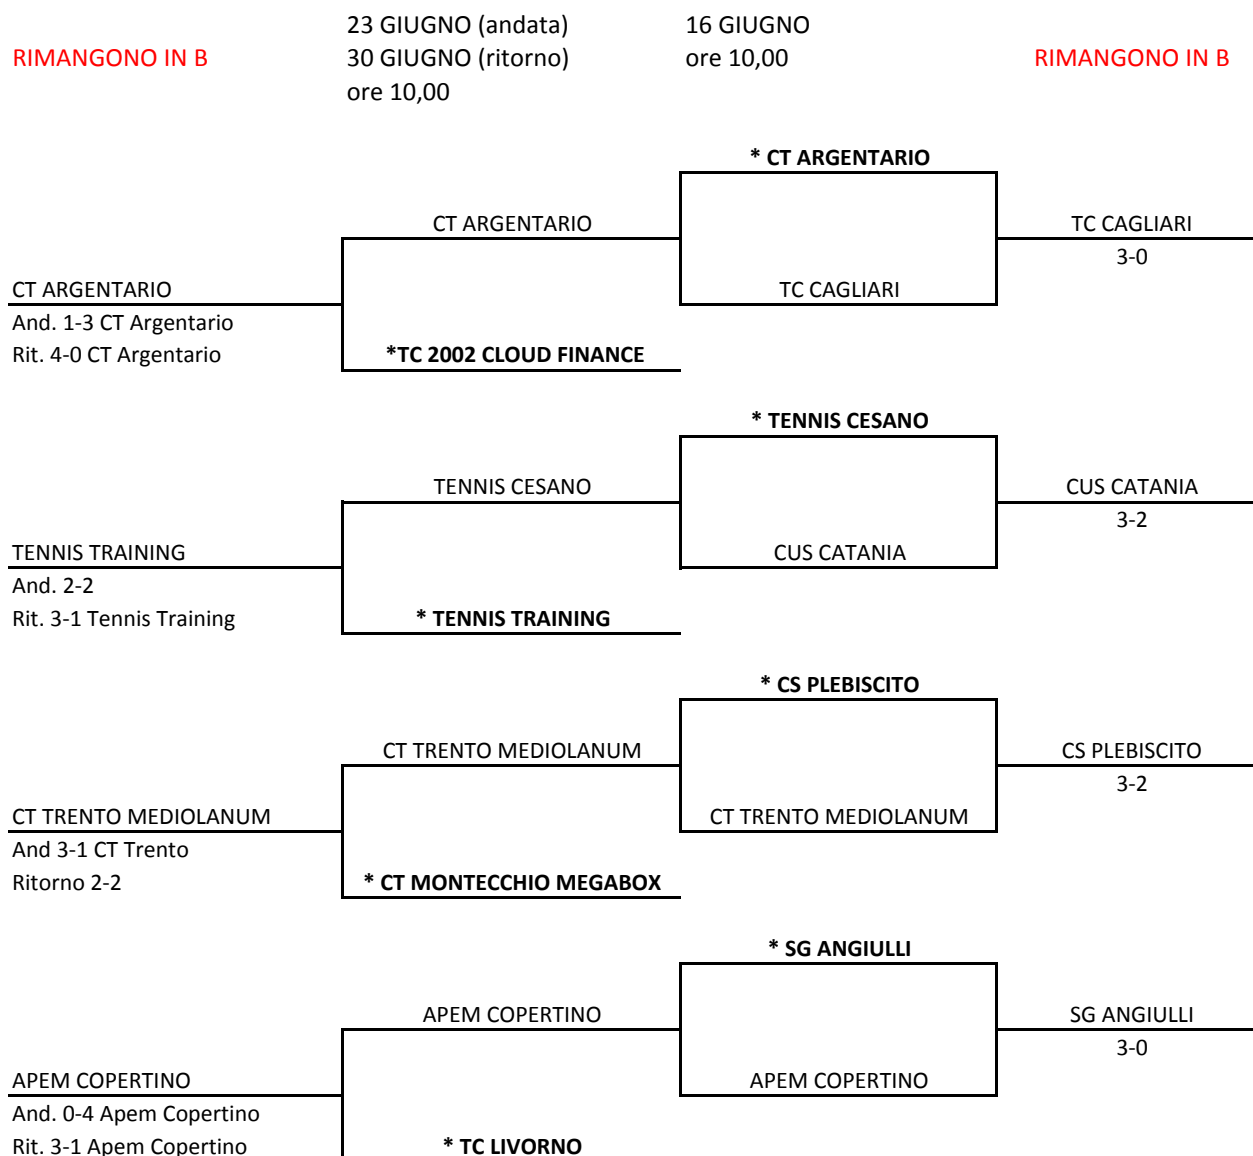

Tabellone di PLAY-OUT della Serie B Femminile 2019

Si gioca l'incontro di andata in casa della squadra indicata con l'asterisco ed evidenziata in grassetto

Tennis Training non dispone del campo di riserva

1° Turno - Play out

CS PLEBISCITO - CT TRENTO MEDIOLANUM		
DAMASCHIN ALEXANDRA	JUHASZOVA VIVIEN	60 62
CESCHI GLORIA	CARUSO BEATRICE	61 75
BARBIERO CECILIA	MAFFEI LUCREZIA	36 76 76
DAMASCHIN-CESCHI	MAFFEI-JUHASZOVA	63 33 RIT.
DAMASCHIN-CESCHI	MAFFEI-CARUSO	64 61
SG ANGIULLI - APEM COPERTINO		
KREJSOVA' PETRA	CAGNAZZO LINDA	64 61
DELL'EDERA FRANCESCA	DAVIDESCU GABRIELA ANA MARIA	63 62
LATERZA GIULIA	ZECCA MARTINA	64 64
NON PRESENTATO-NON PRESENTATO	NON PRESENTATO-NON PRESENTATO	N.D.
TENNIS CESANO - CUS CATANIA		
ARCIDIACONO FEDERICA	TONA MIRIANA	63 62
LOSCIALE VALENTINA	VIGLIANISI ALICE	64 61
ORIALI ALICE	PATERNO' GIULIA MARIA	64 67(5) 76(2)
BULATOVIC-LOSCIALE	PATERNO'-TONA	63 57 108
ARCIDIACONO-ORIALI	TONA-VIGLIANISI	63 46 106
CT ARGENTARIO - TC CAGLIARI		
CAPPELLETTI MONICA	FLORIS ANNA	64 46 64
MAIR LAURA	DESSOLIS BARBARA	62 61
COVI ELENA	PIU FRANCESCA	62 36 76
NON PRESENTATO-NON PRESENTATO	NON PRESENTATO-NON PRESENTATO	N.D.