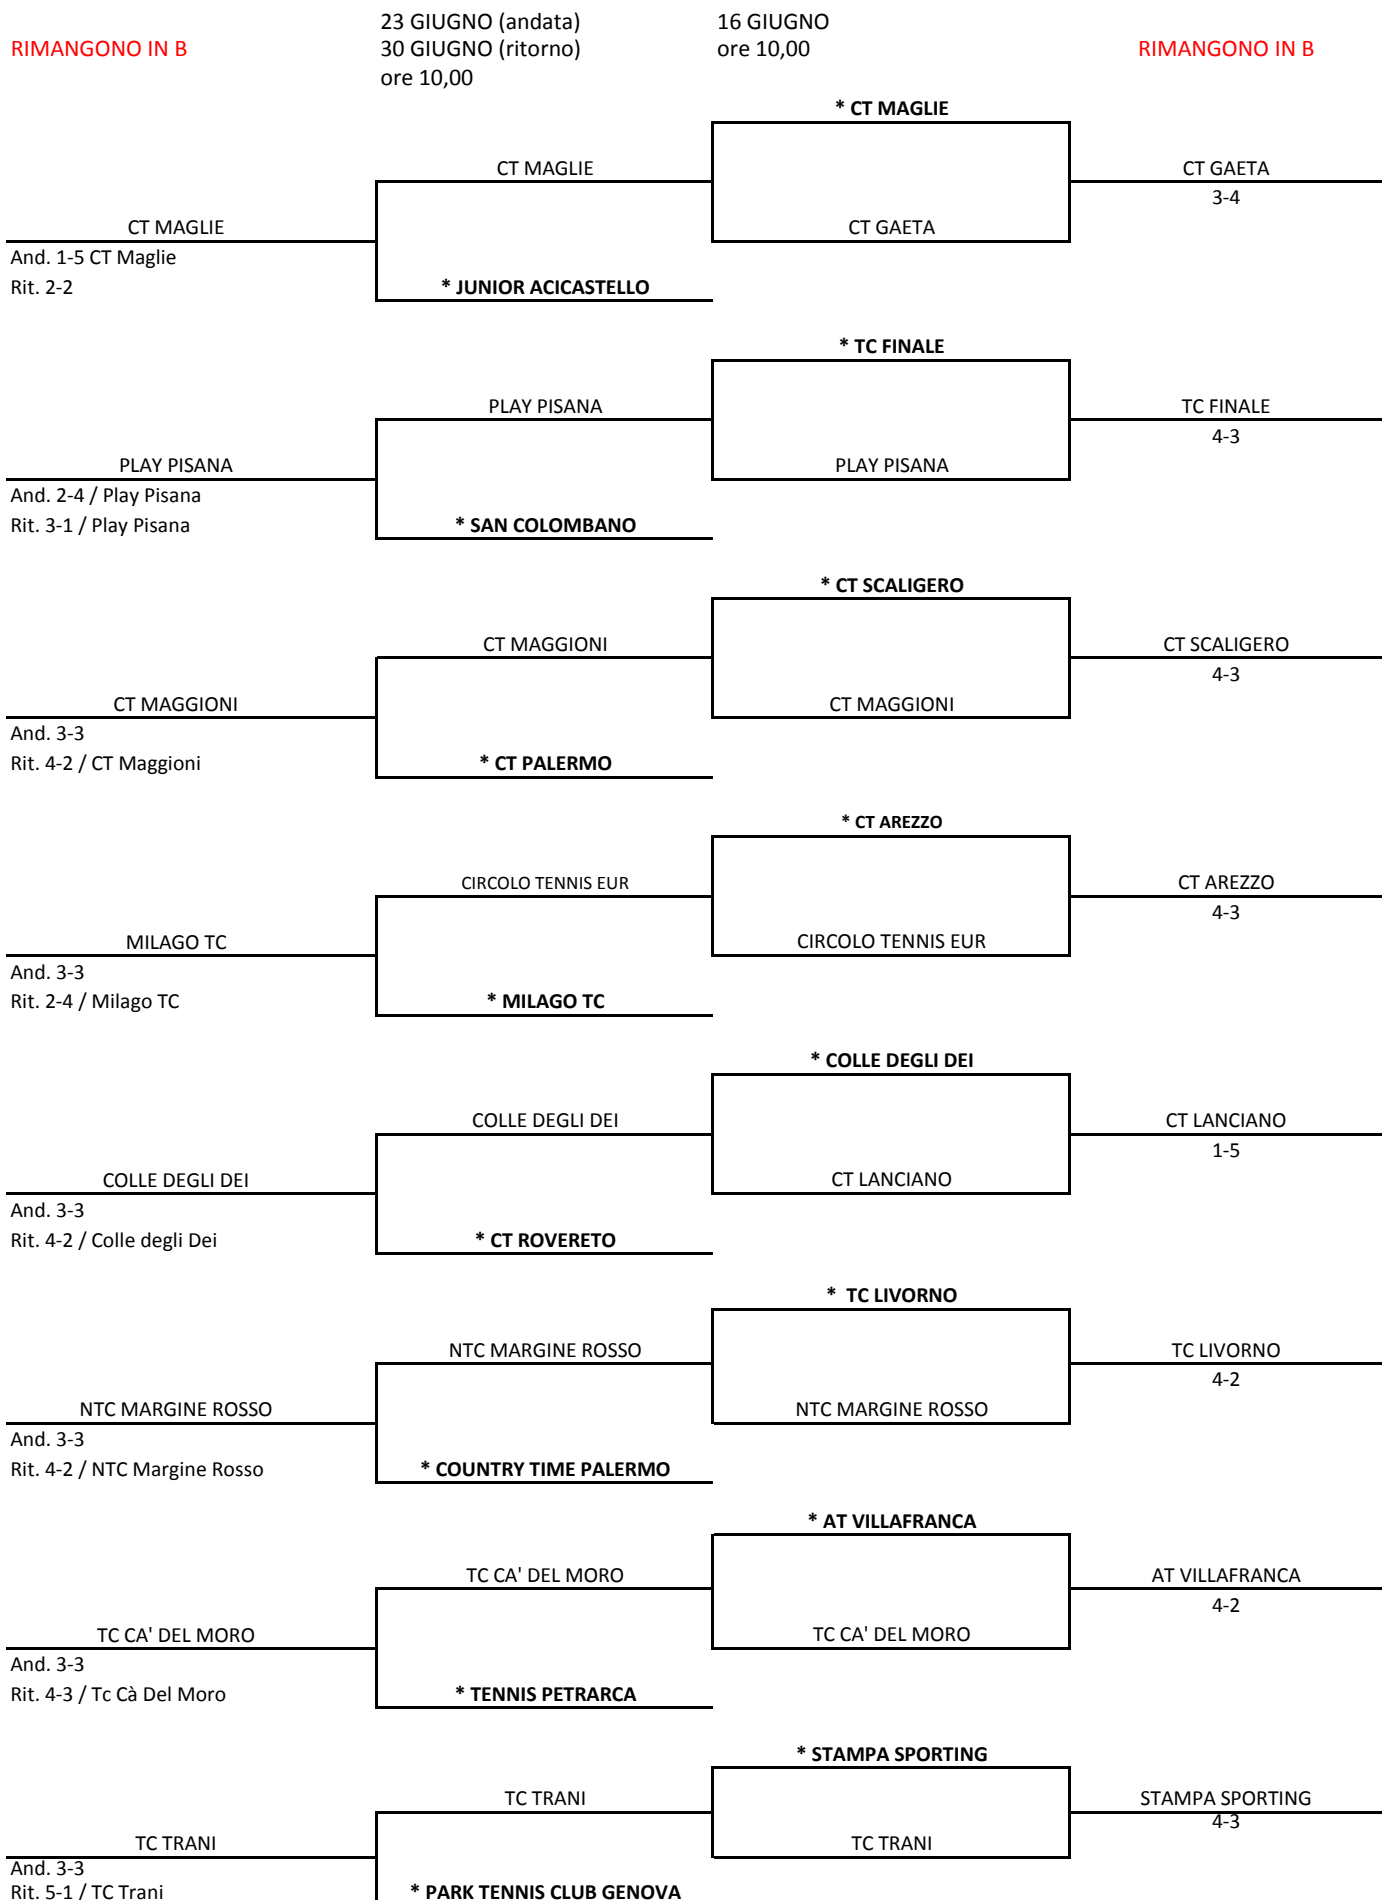

Tabellone di PLAY-OUT della Serie B Maschile 2019

Si gioca l'incontro di andata in casa della squadra evidenziata in grassetto e con l'asterisco *

CT Gaeta non dispone del campo di riserva

1° Turno - Play out