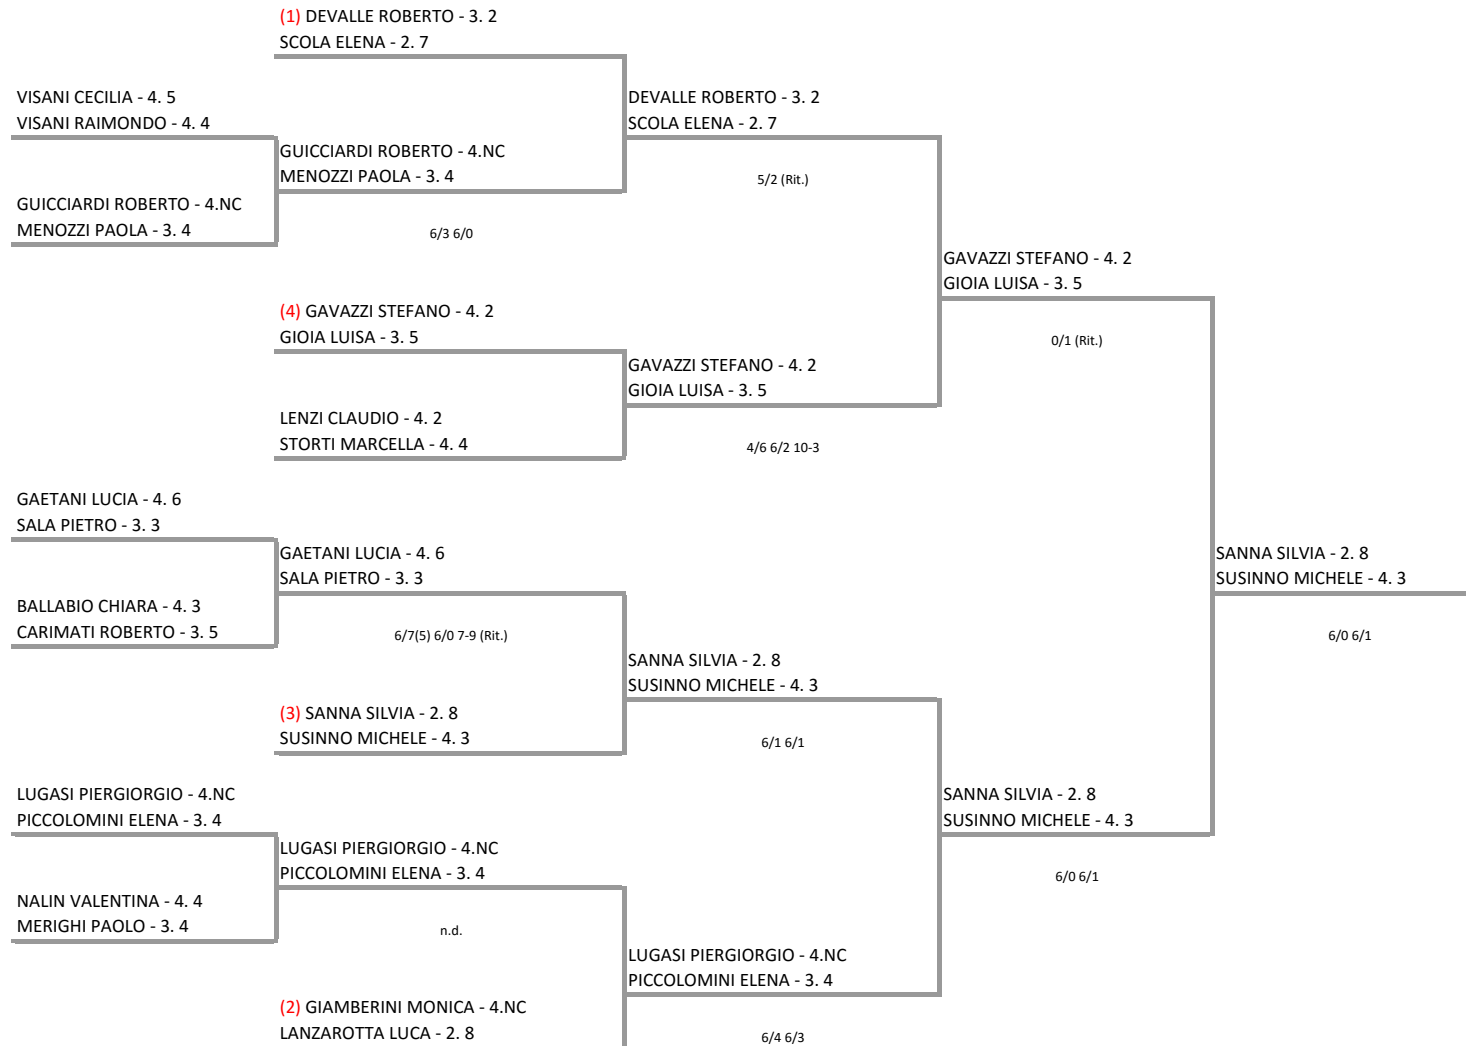

TENNIS MARE E PINETA - CAMPIONATI ITALIANI VETERANI

Doppio misto Over 45 - Tabellone unico

02/09/2015 - 12/09/2015 iscritti n° 11

Tabellone confermato il 06/09/2015 alle ore 18:39

Il Giudice Arbitro: GAT3 NICOLO' FAGIOLI