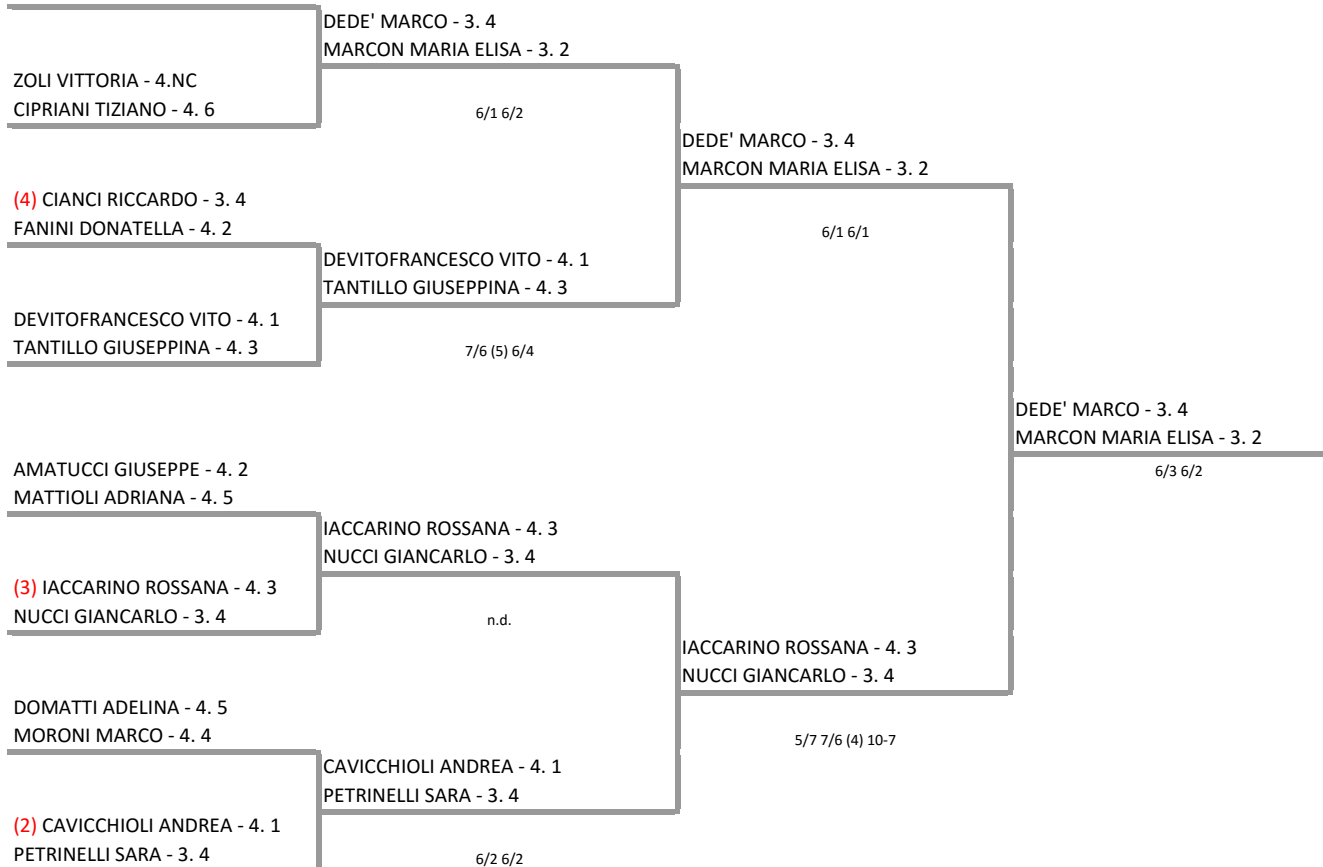

TENNIS MARE E PINETA - CAMPIONATI ITALIANI VETERANI

Doppio misto Over 60 - Tabellone unico

02/09/2015 - 12/09/2015 iscritti n° 8

Tabellone confermato il 06/09/2015 alle ore 18:48

Il Giudice Arbitro: GAT3 NICOLO' FAGIOLI

(1) DEDE' MARCO - 3. 4

MARCON MARIA ELISA - 3. 2

Federazione Italiana Tennis - Sistema Gestione Automatizzata Tornei - Copyright 2012 - Powered by Lexicon digital media
I tabelloni generati con il Sistema S.G.A.T. possono essere liberamente pubblicati e impaginati in altre forme mantenendo presente e inalterato questo disclaimer.