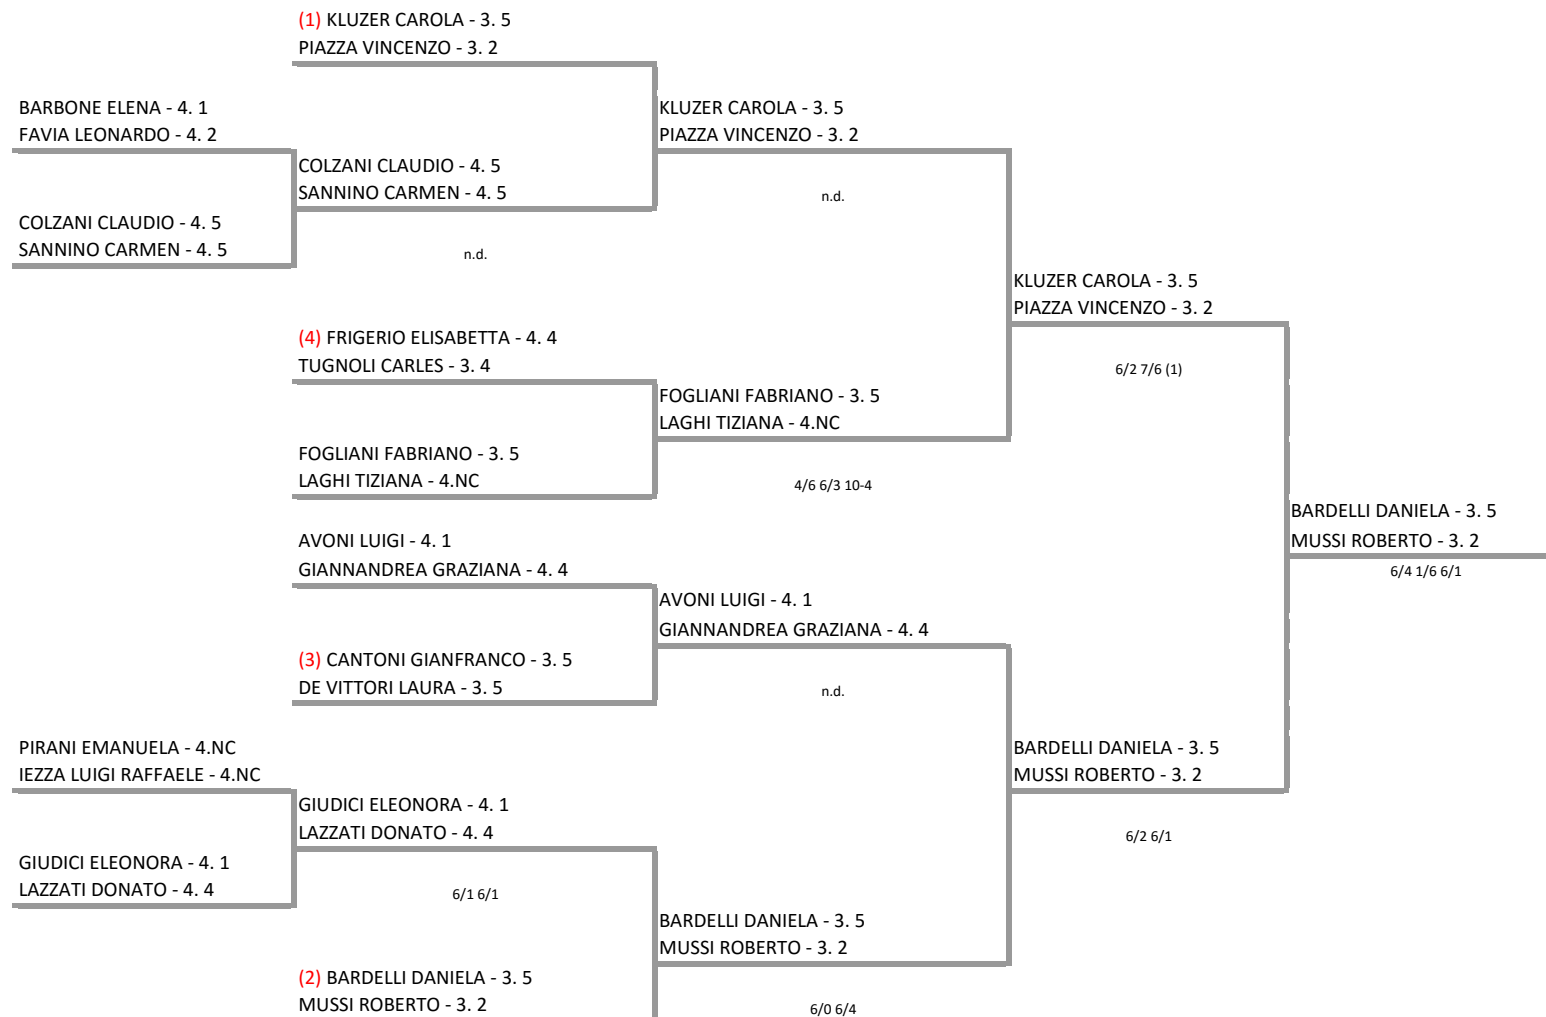

TENNIS MARE E PINETA - CAMPIONATI ITALIANI VETERANI

Doppio misto Over 55 - Tabellone unico

02/09/2015 - 12/09/2015 iscritti n° 10

Tabellone confermato il 06/09/2015 alle ore 18:47

Il Giudice Arbitro: GAT3 NICOLO' FAGIOLI