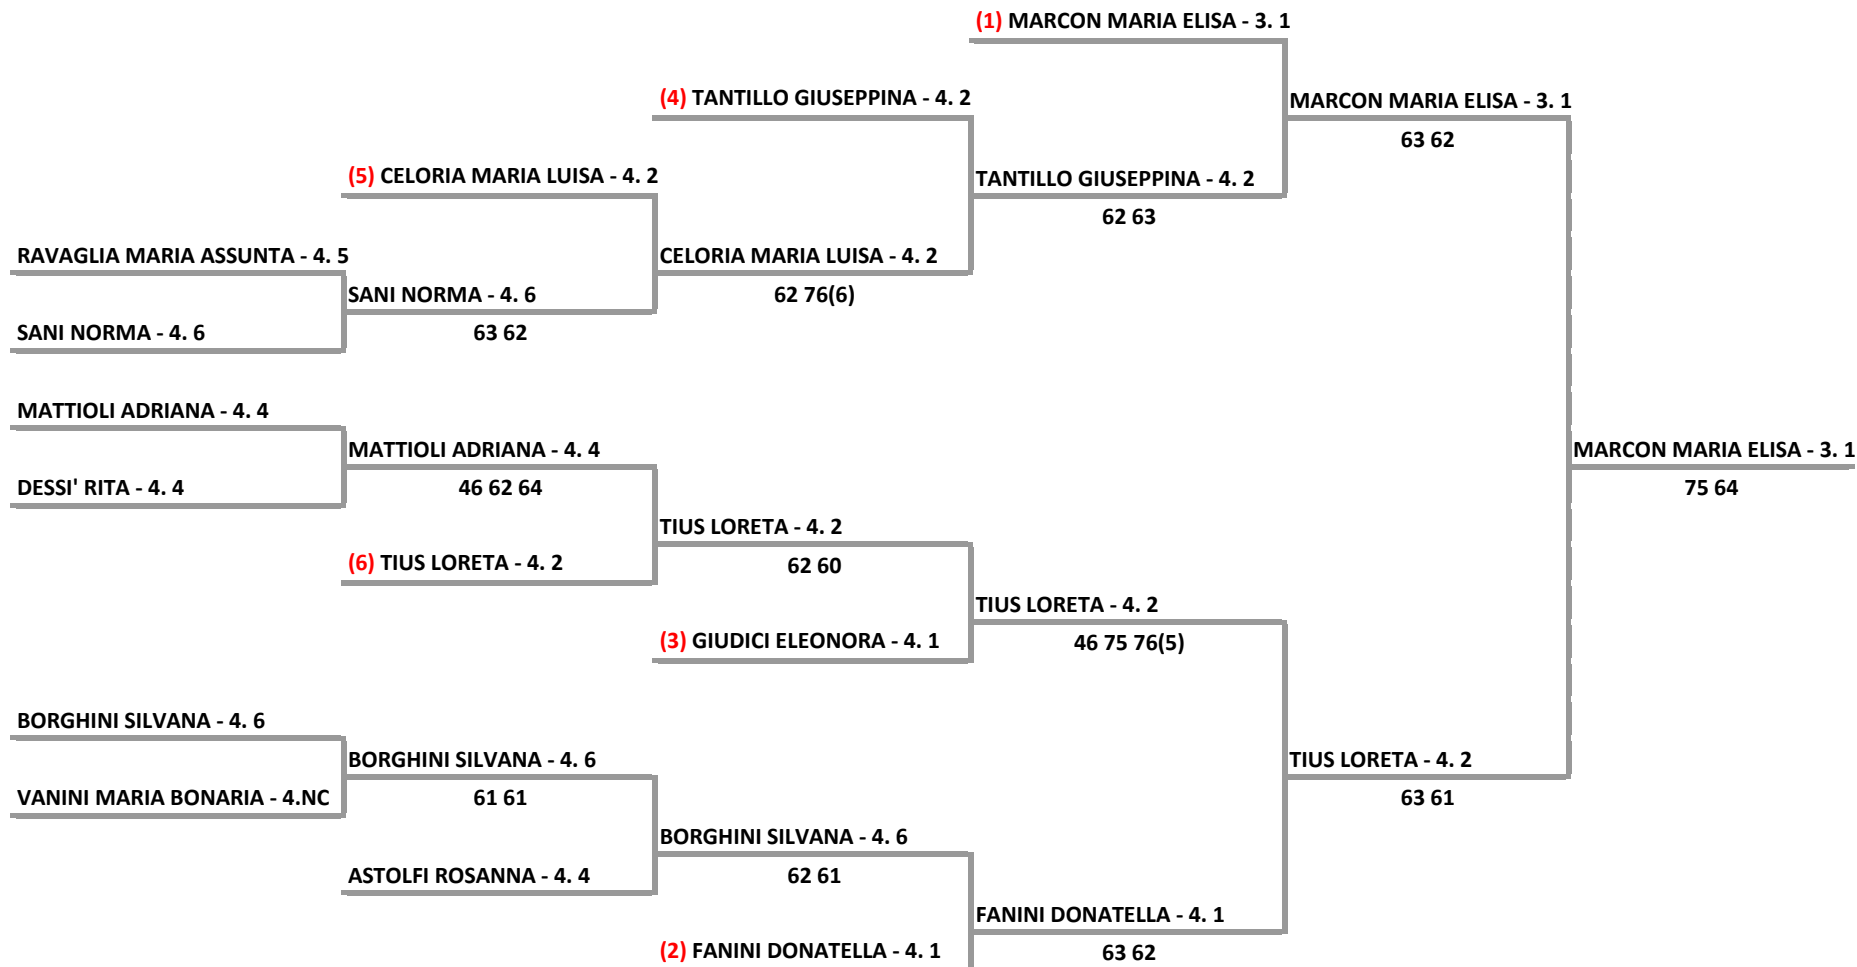

MARE PINETA LAWN TENNIS CLUB ASD - 62.mi Campionati Italiani per Veterani - 2016
LADY 60 - SEZIONE UNICA

31/08/2016 - 10/09/2016 iscritti n° 13

Tabellone confermato il 02/09/2016 alle ore 08:18
compilato il 02/09/2016 alle ore 08:18 e subito esposto
Il Giudice Arbitro: GAT3 DOMENICO CIERVO, GAT3 CRISTINA BRANDAZZA

Federazione Italiana Tennis - Sistema Gestione Automatizzata Tornei - Copyright 2012 - Powered by Lexicon digital media

I tabelloni generati con il Sistema S.G.A.T. possono essere liberamente pubblicati e impaginati in altre forme mantenendo presente e inalterato questo disclaimer.

Tabellone Torneo by FIT - Sistema Gestione Automatizzata Tornei is licensed under a Creative Commons Attribuzione - Non commerciale - Condividi allo stesso modo 3.0 Italia License