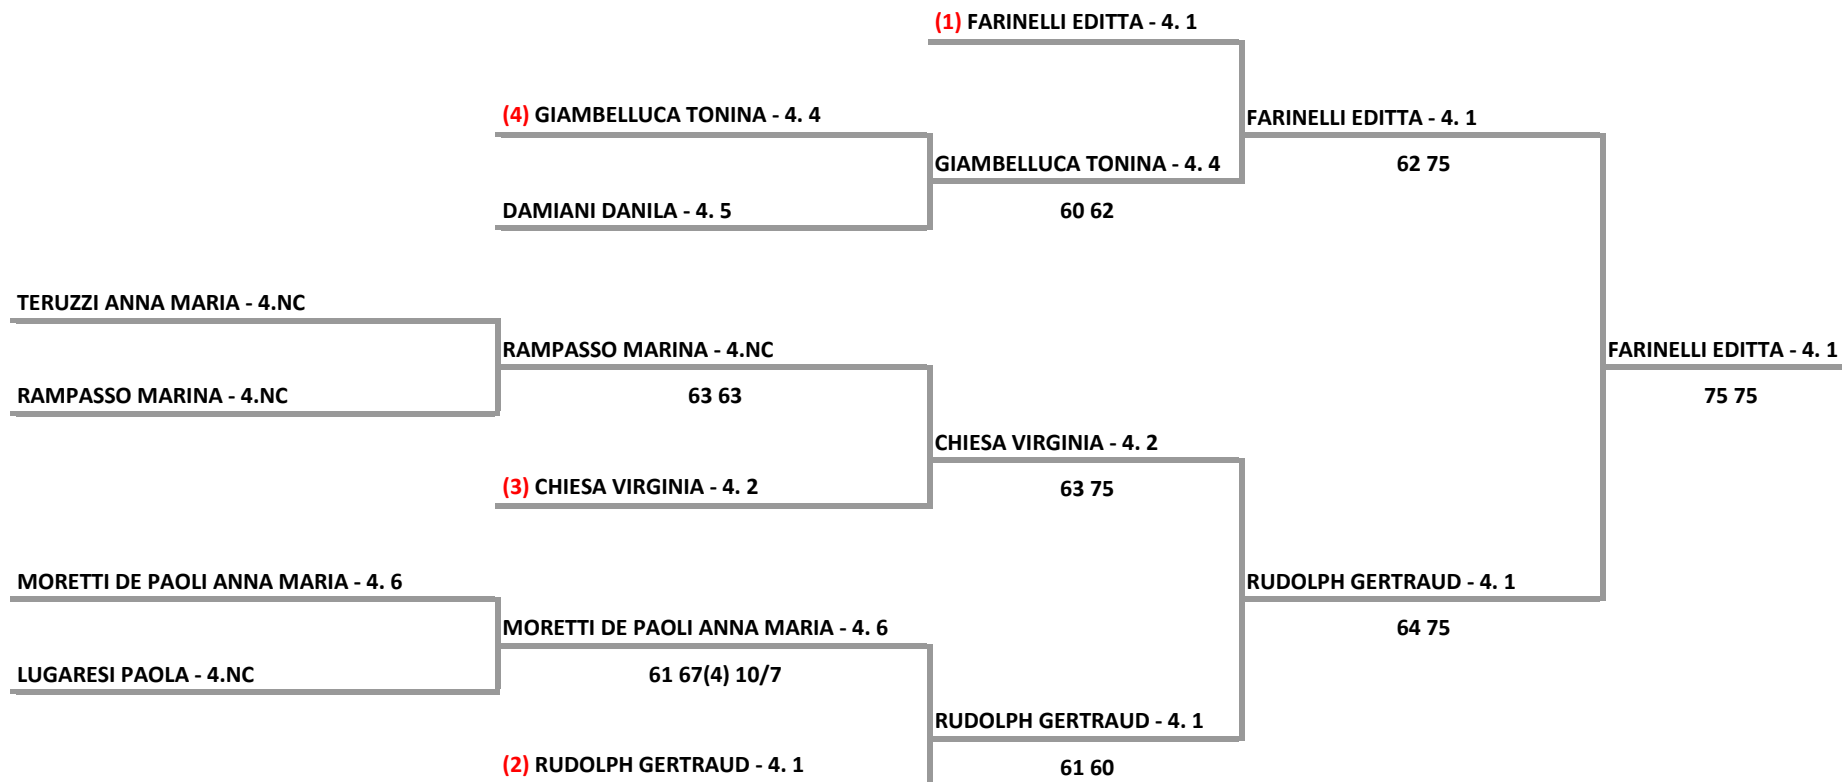

MARE PINETA LAWN TENNIS CLUB ASD - 62.mi Campionati Italiani per Veterani - 2016
LADY 70 - SEZIONE UNICA

31/08/2016 - 10/09/2016 iscritti n° 9

Tabellone confermato il 03/09/2016 alle ore 19:00
compilato il 03/09/2016 alle ore 19:00 e subito esposto

Il Giudice Arbitro: GAT3 DOMENICO CIERVO

Federazione Italiana Tennis - Sistema Gestione Automatizzata Tornei - Copyright 2012 - Powered by Lexicon digital media

I tabelloni generati con il Sistema S.G.A.T. possono essere liberamente pubblicati e impaginati in altre forme mantenendo presente e inalterato questo disclaimer.
Tabellone Torneo by FIT - Sistema Gestione Automatizzata Tornei is licensed under a Creative Commons Attribuzione - Non commerciale - Condividi allo stesso modo 3.0 Italia License