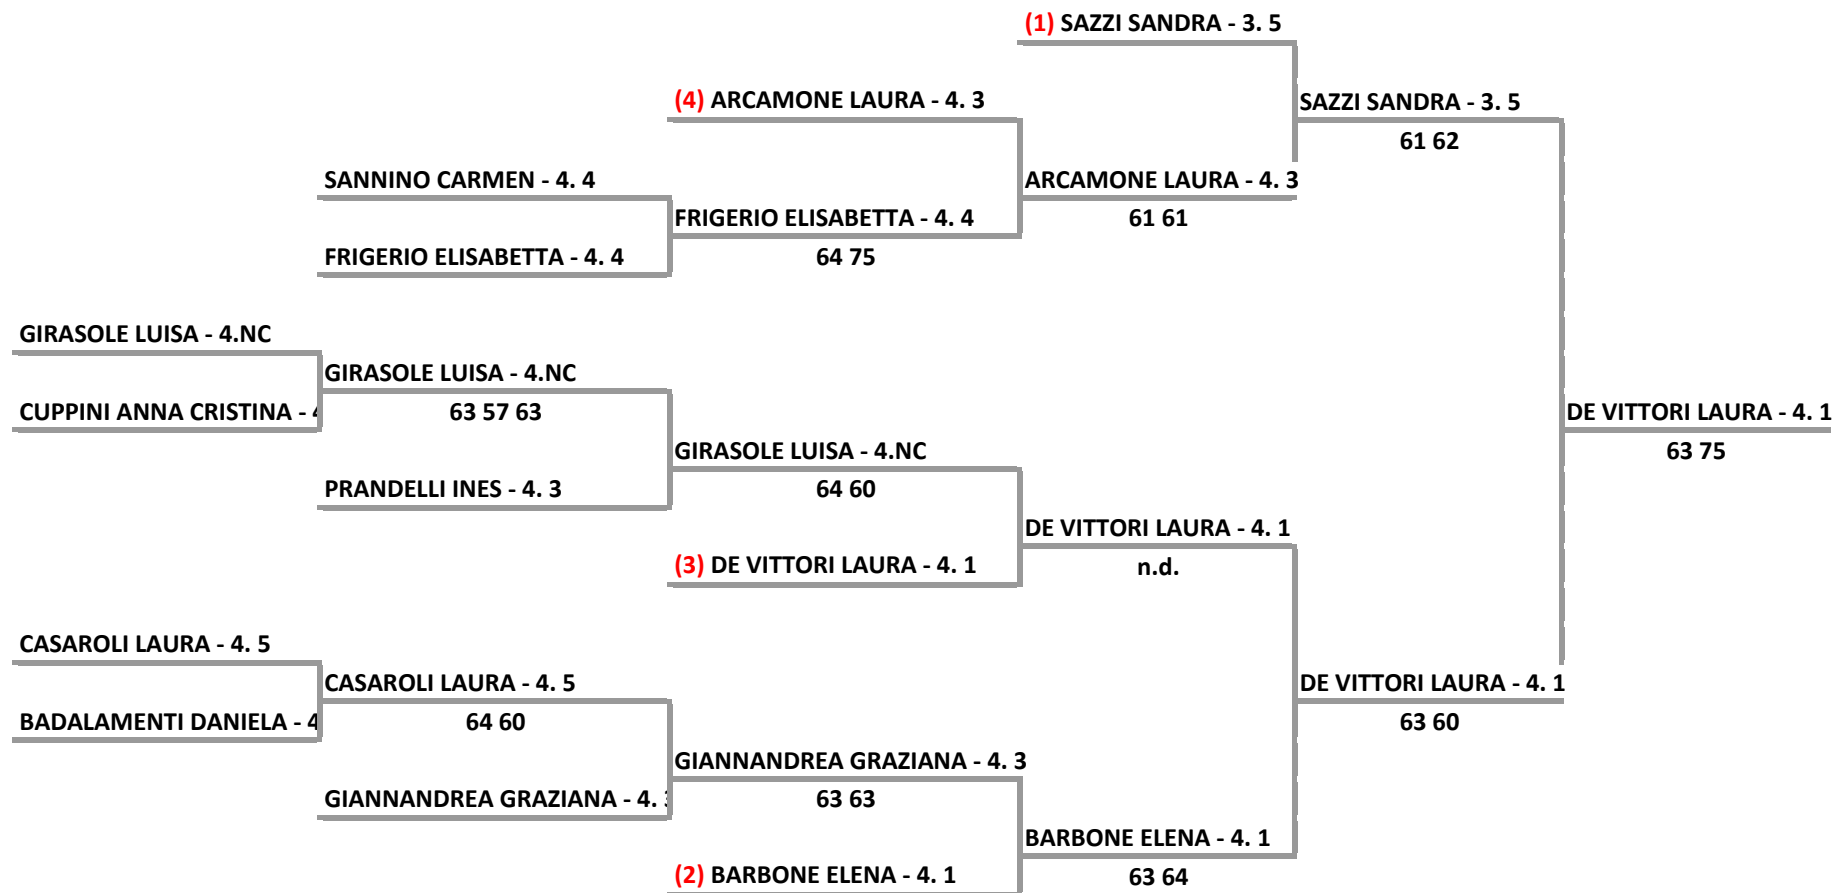

MARE PINETA LAWN TENNIS CLUB ASD - 62.mi Campionati Italiani per Veterani - 2016
LADY 55 - SEZIONE UNICA

31/08/2016 - 10/09/2016 iscritti n° 12

Tabellone confermato il 02/09/2016 alle ore 08:16
compilato il 02/09/2016 alle ore 08:16 e subito esposto

Il Giudice Arbitro: GAT3 DOMENICO CIERVO, GAT3 CRISTINA BRANDAZZA

Federazione Italiana Tennis - Sistema Gestione Automatizzata Tornei - Copyright 2012 - Powered by Lexicon digital media

I tabelloni generati con il Sistema S.G.A.T. possono essere liberamente pubblicati e impaginati in altre forme mantenendo presente e inalterato questo disclaimer.

Tabellone Torneo by FIT - Sistema Gestione Automatizzata Tornei is licensed under a Creative Commons Attribuzione - Non commerciale - Condividi allo stesso modo 3.0 Italia License