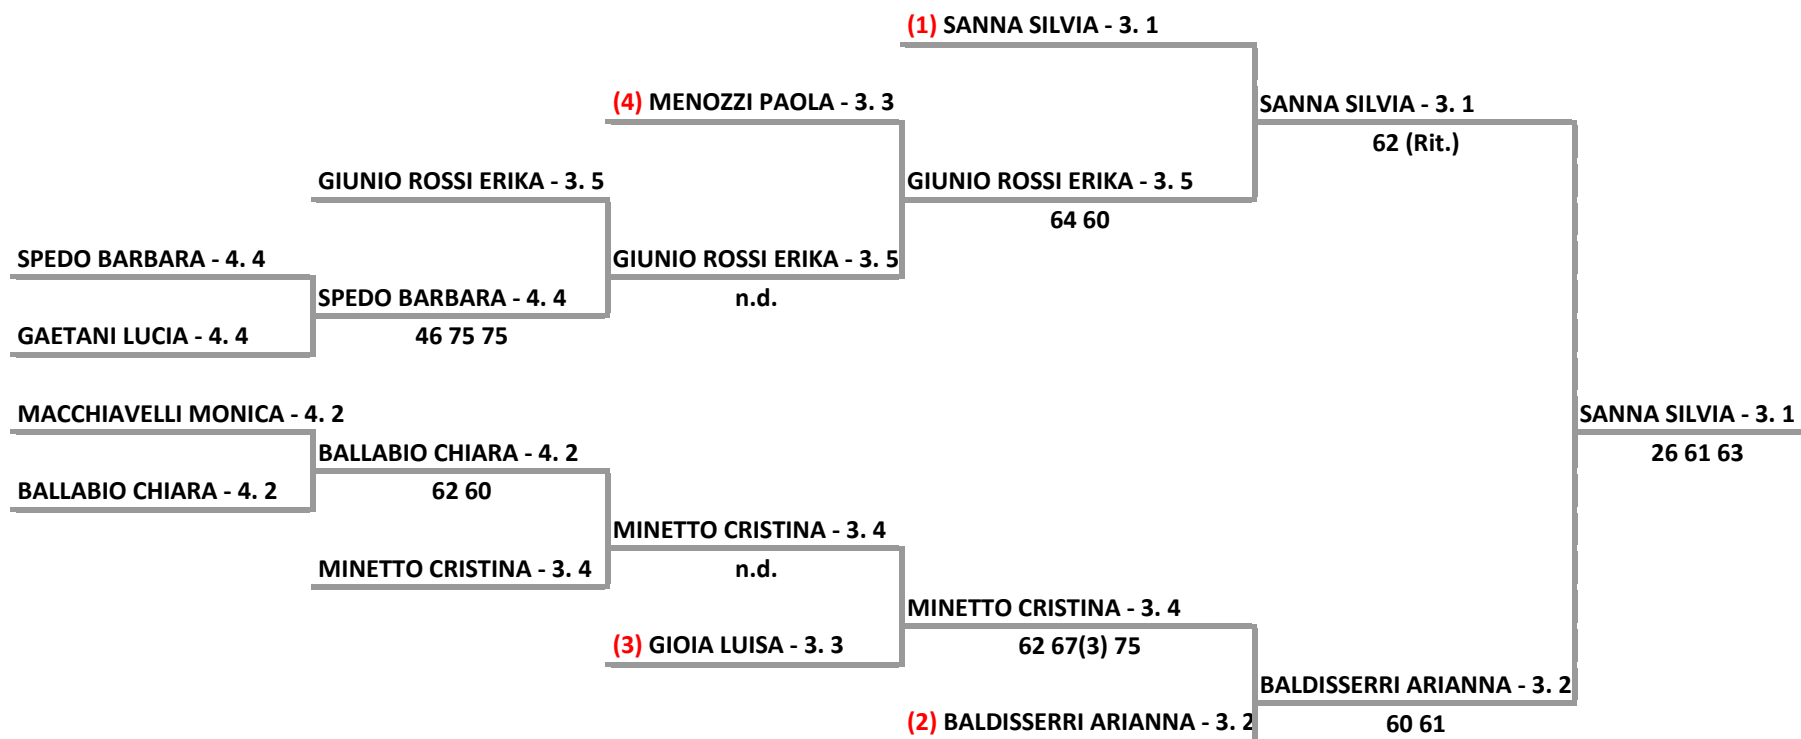

MARE PINETA LAWN TENNIS CLUB ASD - 62.mi Campionati Italiani per Veterani - 2016
LADY 45 - SEZIONE UNICA

31/08/2016 - 10/09/2016 iscritti n° 10

Tabellone confermato il 02/09/2016 alle ore 08:18
compilato il 02/09/2016 alle ore 08:18 e subito esposto

Il Giudice Arbitro: GAT3 DOMENICO CIERVO, GAT3 CRISTINA BRANDAZZA

Federazione Italiana Tennis - Sistema Gestione Automatizzata Tornei - Copyright 2012 - Powered by Lexicon digital media

I tabelloni generati con il Sistema S.G.A.T. possono essere liberamente pubblicati e impaginati in altre forme mantenendo presente e inalterato questo disclaimer.

Tabellone Torneo by FIT - Sistema Gestione Automatizzata Tornei is licensed under a Creative Commons Attribuzione - Non commerciale - Condividi allo stesso modo 3.0 Italia License