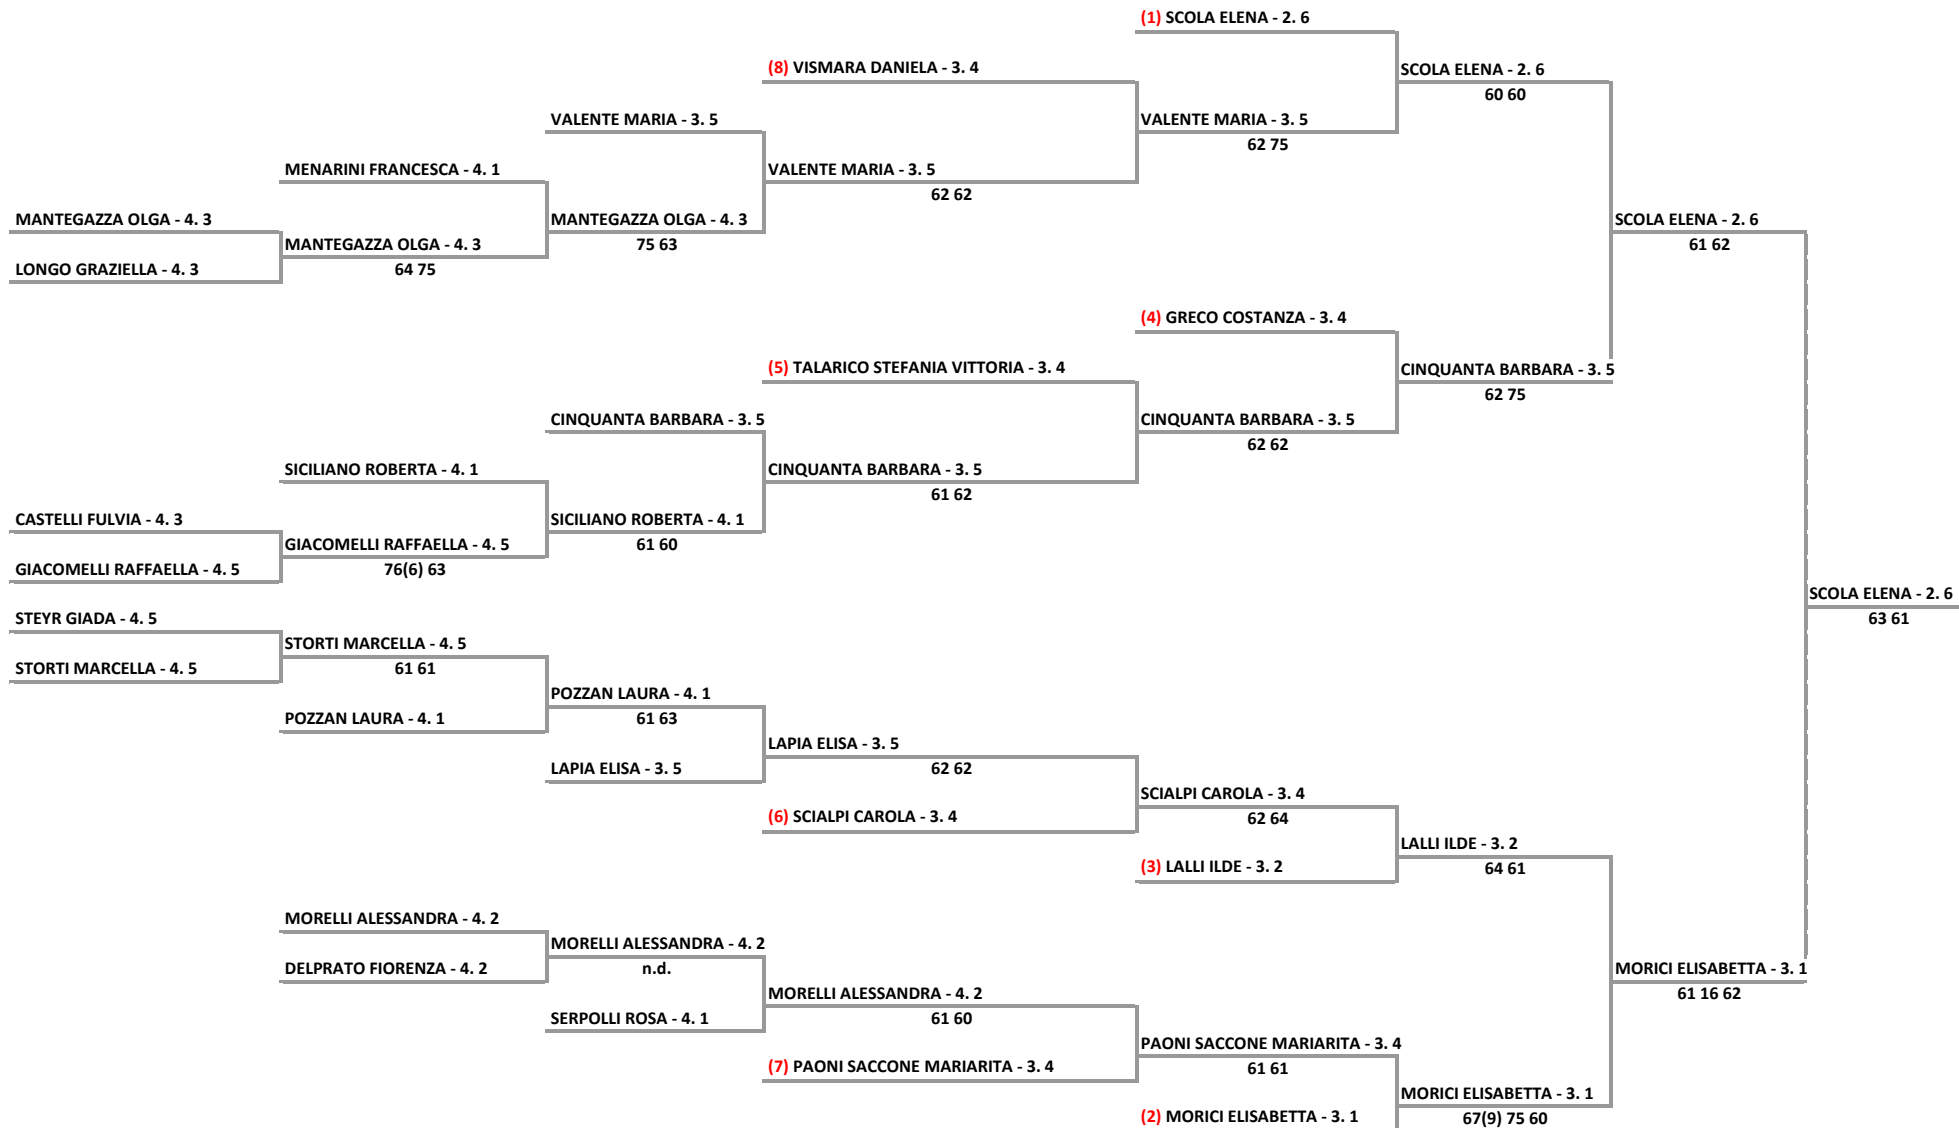

MARE PINETA LAWN TENNIS CLUB ASD - 62.mi Campionati Italiani per Veterani - 2016
LADY 50 - SEZIONE UNICA

31/08/2016 - 10/09/2016 iscritti n° 23

Tabellone confermato il 01/09/2016 alle ore 09:35
compilato il 01/09/2016 alle ore 09:35 e subito esposto
Il Giudice Arbitro: GAT3 DOMENICO CIERVO, GAT3 CRISTINA BRANDAZZA