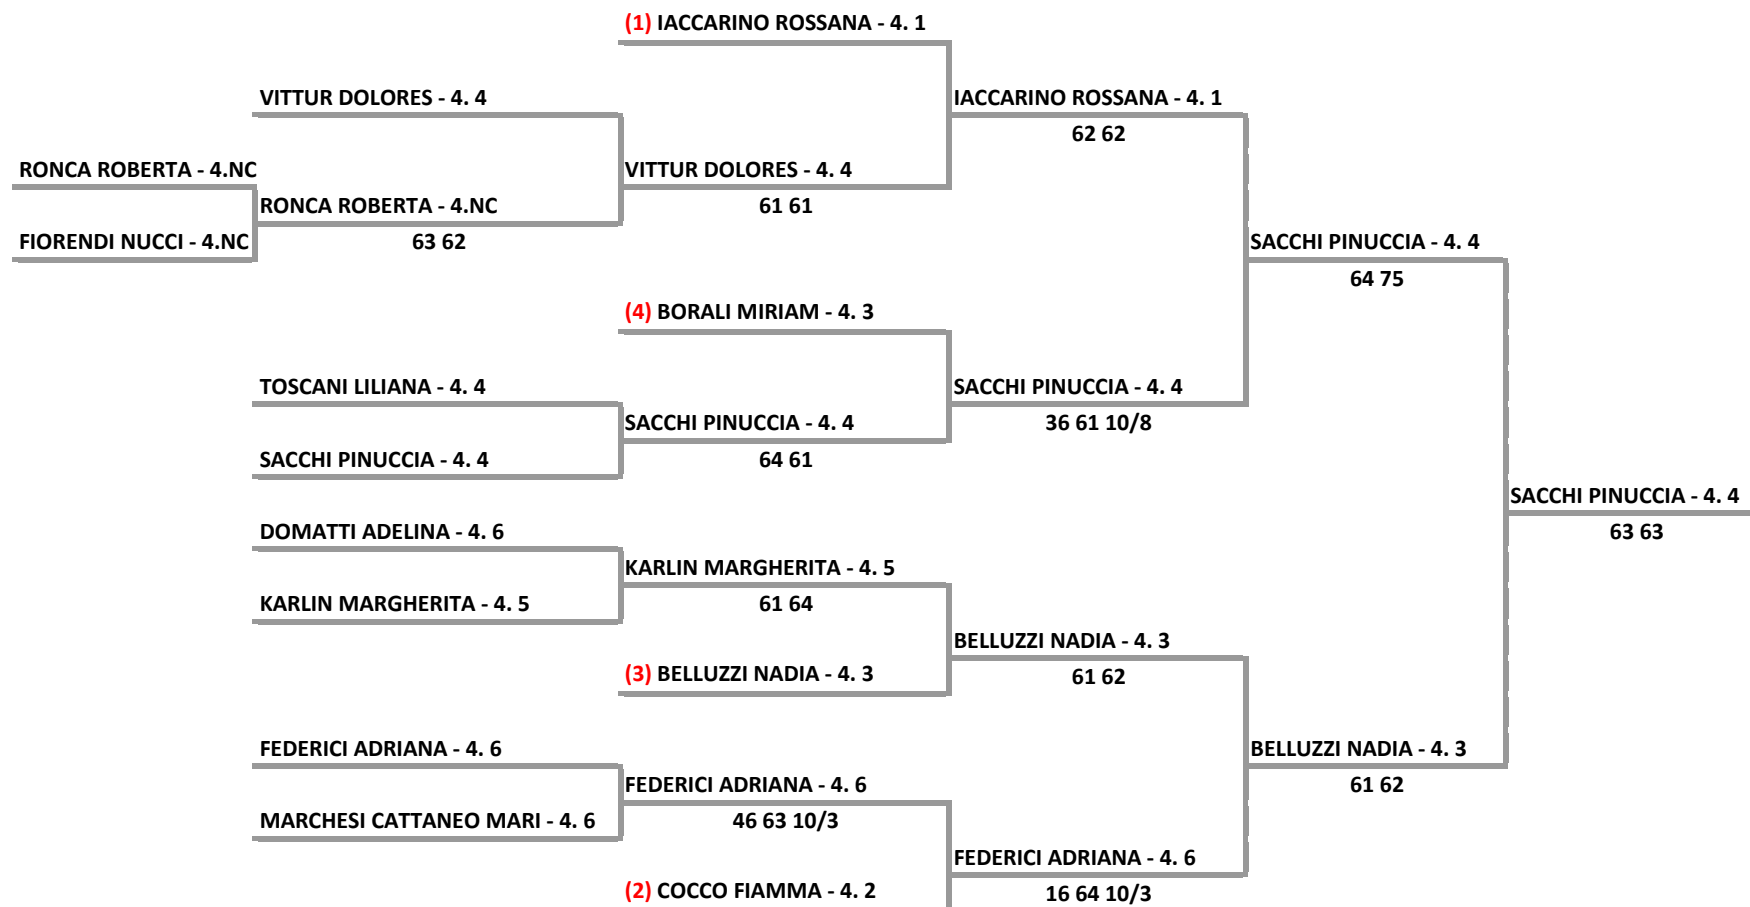

MARE PINETA LAWN TENNIS CLUB ASD - 62.mi Campionati Italiani per Veterani - 2016
LADY 65 - SEZIONE UNICA

31/08/2016 - 10/09/2016 iscritti n° 13

Tabellone confermato il 05/09/2016 alle ore 15:31
compilato il 05/09/2016 alle ore 15:31 e subito esposto

Il Giudice Arbitro: GAT3 DOMENICO CIERVO, GAT3 CRISTINA BRANDAZZA

Federazione Italiana Tennis - Sistema Gestione Automatizzata Tornei - Copyright 2012 - Powered by Lexicon digital media

I tabelloni generati con il Sistema S.G.A.T. possono essere liberamente pubblicati e impaginati in altre forme mantenendo presente e inalterato questo disclaimer.

Tabellone Torneo by FIT - Sistema Gestione Automatizzata Tornei is licensed under a Creative Commons Attribuzione - Non commerciale - Condividi allo stesso modo 3.0 Italia License