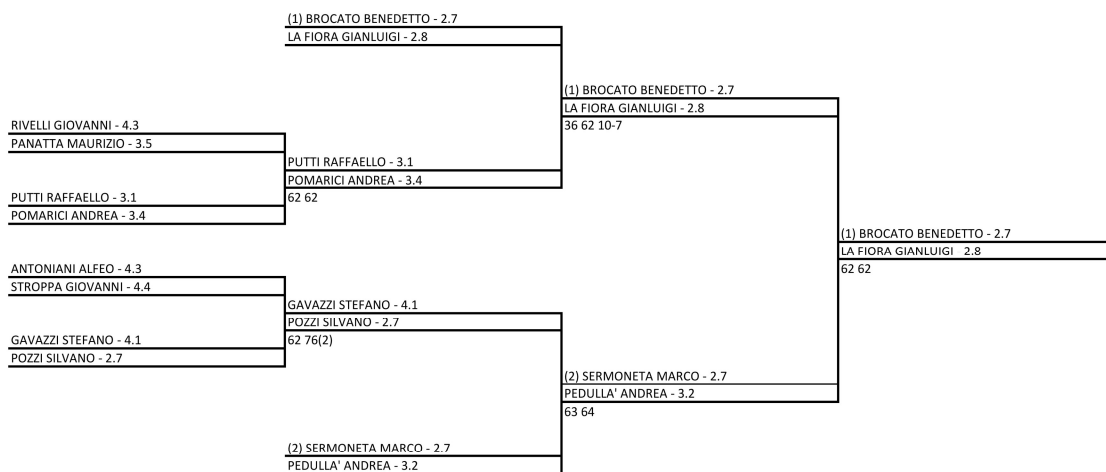

Il Giudice Arbitro: GIABETTA FABIO

BUSSOLATI MICHELE - 4.2

64 63

[1] MANCINI GIOVANNI - 3.5

[2] NATALINI SILVANO - 3.2

63 64

[2] NATALINI SILVANO - 3.2

Doppio Maschile Over 45 - TABELLONE UNICO OVER 45/50

22/02/2019 - 03/03/2019 squadre n° 7

Tabellone compilato il 22/02/2019 alle ore 16:00 e subito esposto

Il Giudice Arbitro: GIARETTA FABIO

(1) RICHELMI NICOLA - 2.7 ENRICI FABRIZIO - 2.8		
PRATELLI FRANCESCO - 3.3 MUSARRA FRANK - 3.5	DEVALLE ROBERTO - 2.8 MACCARINI GIANNI - 3.1	(1) RICHELMI NICOLA - 2.7 ENRICI FABRIZIO - 2.8 60 36 10-4
DEVALLE ROBERTO - 2.8 MACCARINI GIANNI - 3.1	62 64	
GIOMBINI NICOLA - 4.1 ZONGHETTI PAOLO - 4.1	PRINCIPI RAFFAELE - 3.2 ANGELINI PAOLO - 3.3	(1) RICHELMI NICOLA - 2.7 ENRICI FABRIZIO - 2.8 36 61 10-7
PRINCIPI RAFFAELE - 3.2 ANGELINI PAOLO - 3.3	n.d.	
SILINGARDI ANDREA - 3.2 LOMBARDELLI ANDREA - 2.8	(2) POGGIANTI PAOLO - 2.7 RICCELLI FRANCESCO - 2.8	(2) POGGIANTI PAOLO - 2.7 RICCELLI FRANCESCO - 2.8 n.d.
(2) POGGIANTI PAOLO - 2.7 RICCELLI FRANCESCO - 2.8	n.d.	

Doppio Maschile Over 55 - TABELLONE UNICO OVER 55/60

22/02/2019 - 03/03/2019 squadre n° 6

Tabellone compilato il 18/02/2019 alle ore 11:36 e subito esposto

Il Giudice Arbitro: GIARETTA FABIO

Doppio Maschile Over 65 - TABELLONE UNICO OVER 65/70