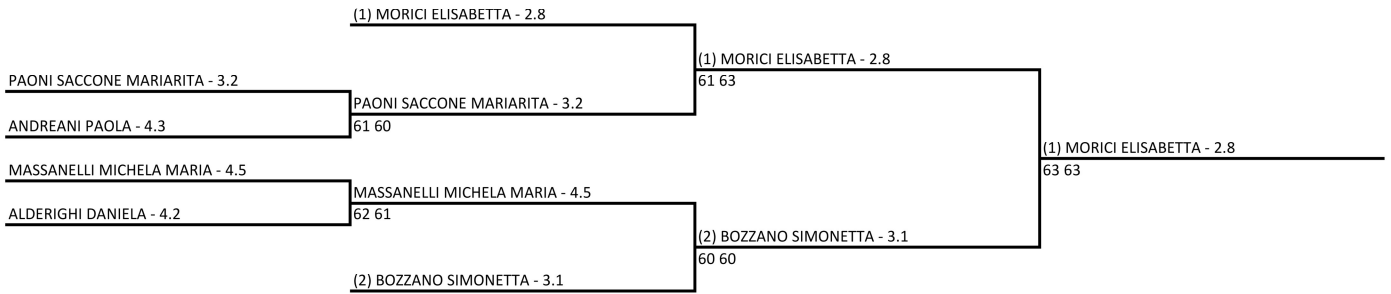

Singolare Femminile Over 50 - TABELLONE UNICO LADY 50/55

22/02/2019 - 03/03/2019 iscritti n° 6

Tabellone compilato il 18/02/2019 alle ore 17:11 e subito esposto

Il Giudice Arbitro: GIARETTA FABIO