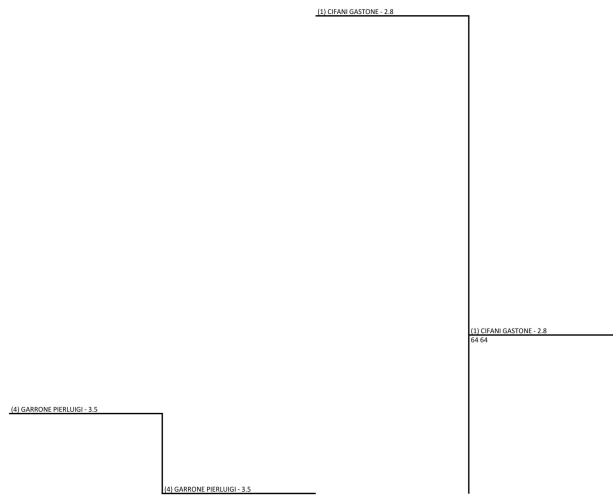

22/02/2019 - 03/03/2019 Iscritti n° 25

Il Giudice Arbitro: GIABETTA FABIO