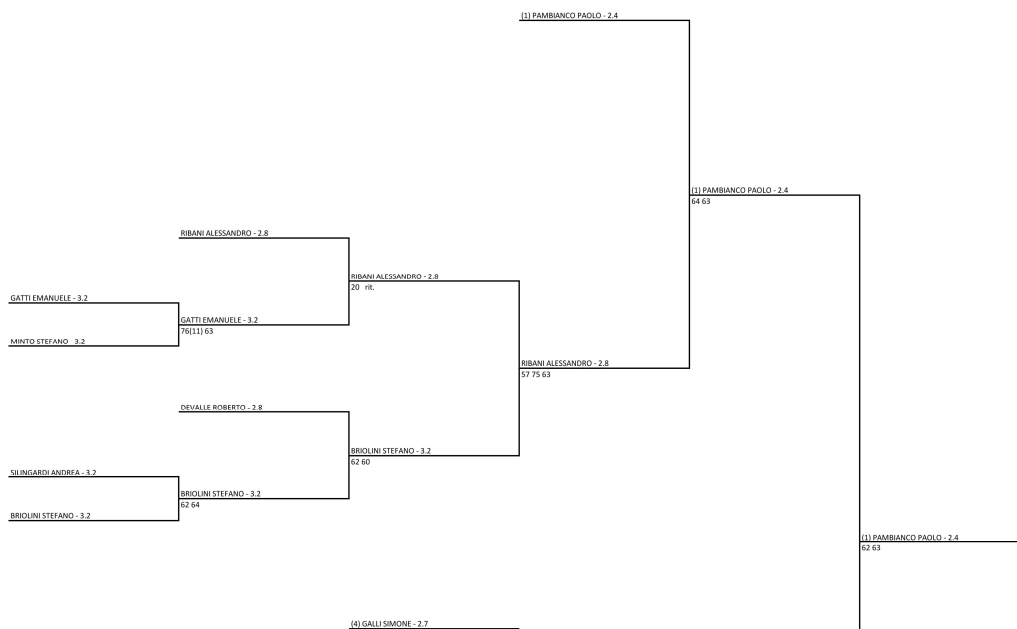

Singolare Maschile Over 50 - TABELLONE FINALE

22/02/2019 - 03/03/2019 Iscritti n° 29

Il Giudice Arbitro: GIARETTA FABIO