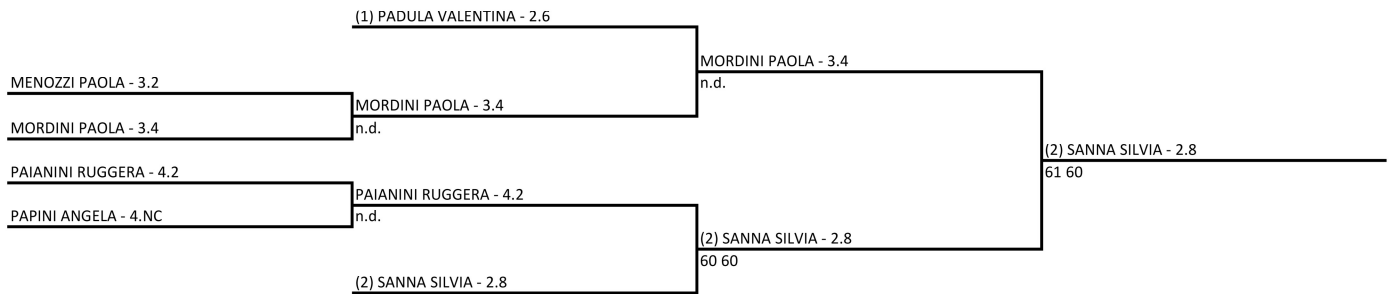

Singolare Femminile Over 40 - TABELLONE UNICO LADY 40/45

22/02/2019 - 03/03/2019 iscritti n° 6

Tabellone compilato il 18/02/2019 alle ore 17:05 e subito esposto

Il Giudice Arbitro: GIARETTA FABIO

Singolare Femminile Over 50 - TABELLONE UNICO LADY 50/55