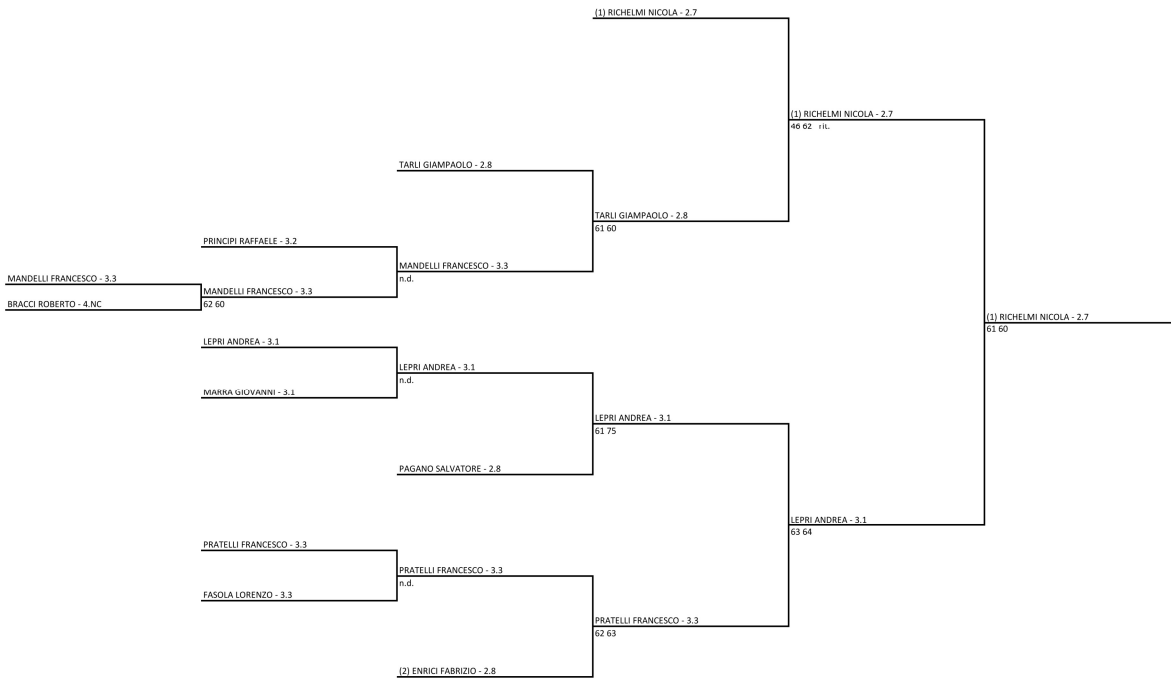

Singolare Maschile Over 45 - TABELLONE UNICO

22/02/2019 - 03/03/2019 Iscritti n° 11

Il Giudice Arbitro: GIARETTA FABIO