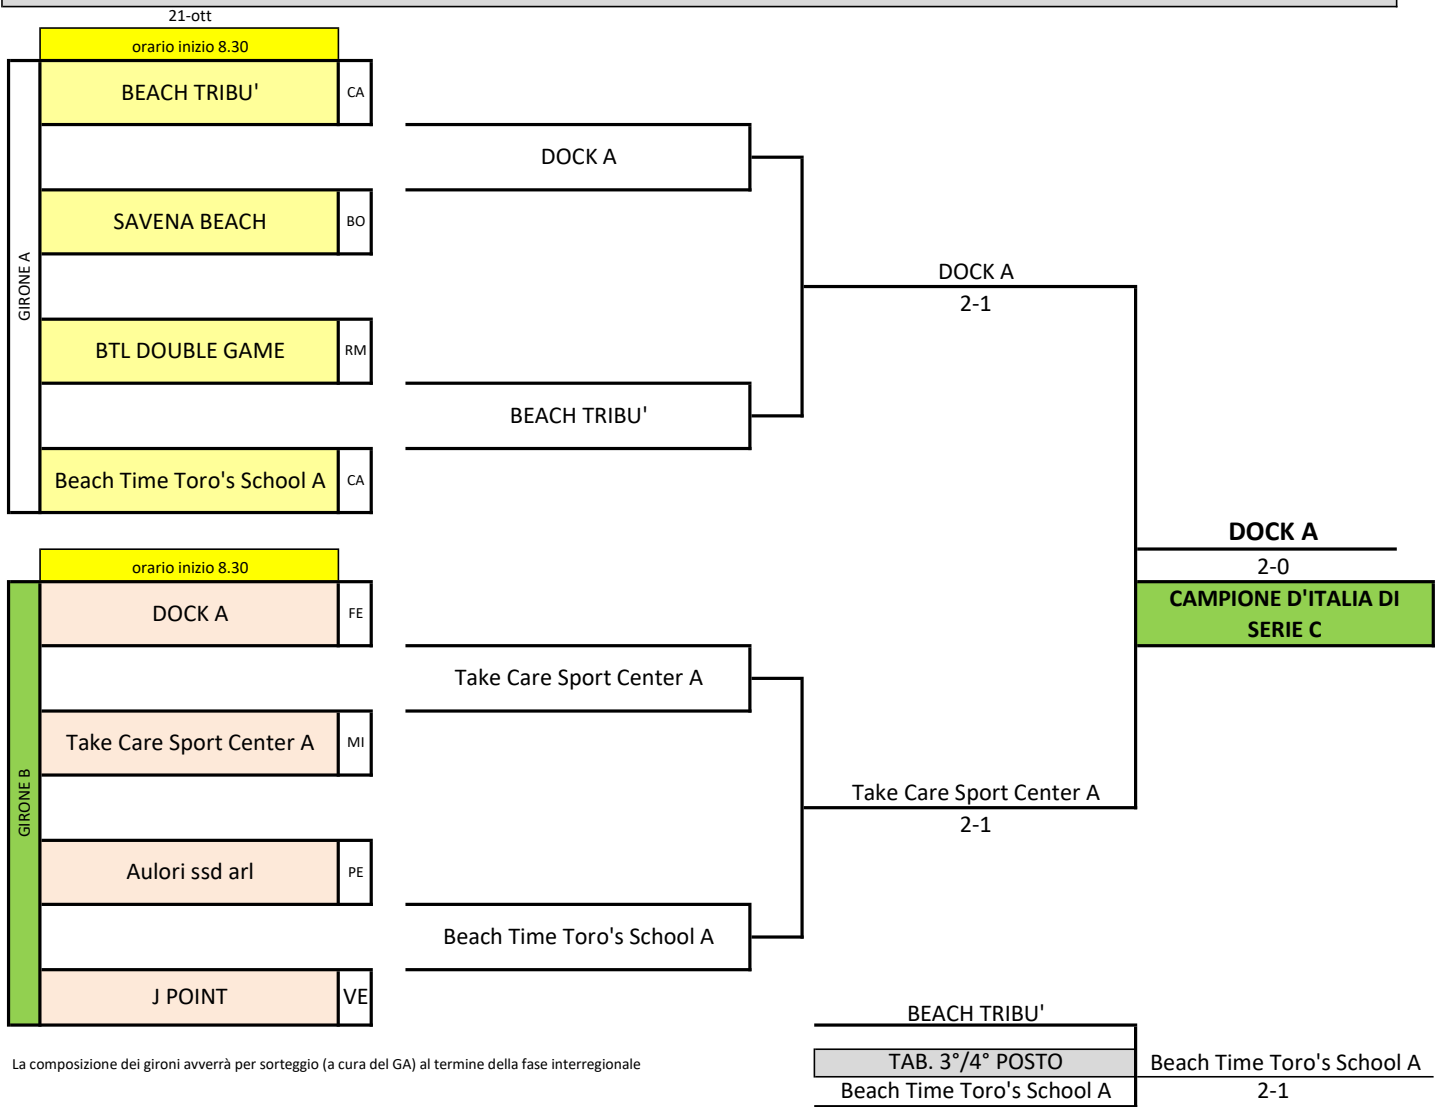

CAMPIONATO A SQUADRE DI BEACH TENNIS 2023

SERIE C

20 OTTOBRE - VIAREGGIO VERSILIA BEACH TENNIS (Viareggio)

VEDERE LA PROGRAMMAZIONE PUBBLICATA

FASE INTERREGIONALE

		CIRCOLO	PR		
ORE 10.00	*	Beach Time Toro's School A	CA	Beach Time Toro's School A	ammesa al tabellone
		VVBT	LU		
ORE 10.00	*	Take Care Sport Center A	MI	Take Care Sport Center A	ammesa al tabellone
		AMICI DELLO SPORT	LT		
ORE 10.00	*	Aulori ssd arl	PE	Aulori ssd arl	ammesa al tabellone
		BTC SQUADRA D	NA		
ORE 12.30	*	BTL DOUBLE GAME	RM	BTL DOUBLE GAME	ammesa al tabellone
		BISSUOLA 1	VE		
ORE 12.30	*	ASD Le Capannine	CT	SAVENA BEACH	ammesa al tabellone
		SAVENA BEACH	BO		
ORE 12.30	*	ASD AMICI DEL TENNIS	AT	DOCK A	ammesa al tabellone
		DOCK A	FE		

FASE NAZIONALE - 21-22 VIAREGGIO VERSILIA BEACH TENNIS

La composizione dei gironi avverrà per sorteggio (a cura del GA) al termine della fase interregionale

FASE NAZIONALE - 21-22 VIAREGGIO VERSILIA BEACH TENNIS - TABELLONE 5°-8° POSTO

FASE INTERREGIONALE - 21-22 VIAREGGIO VERSILIA BEACH TENNIS - TABELLONE 9°-14° POSTO