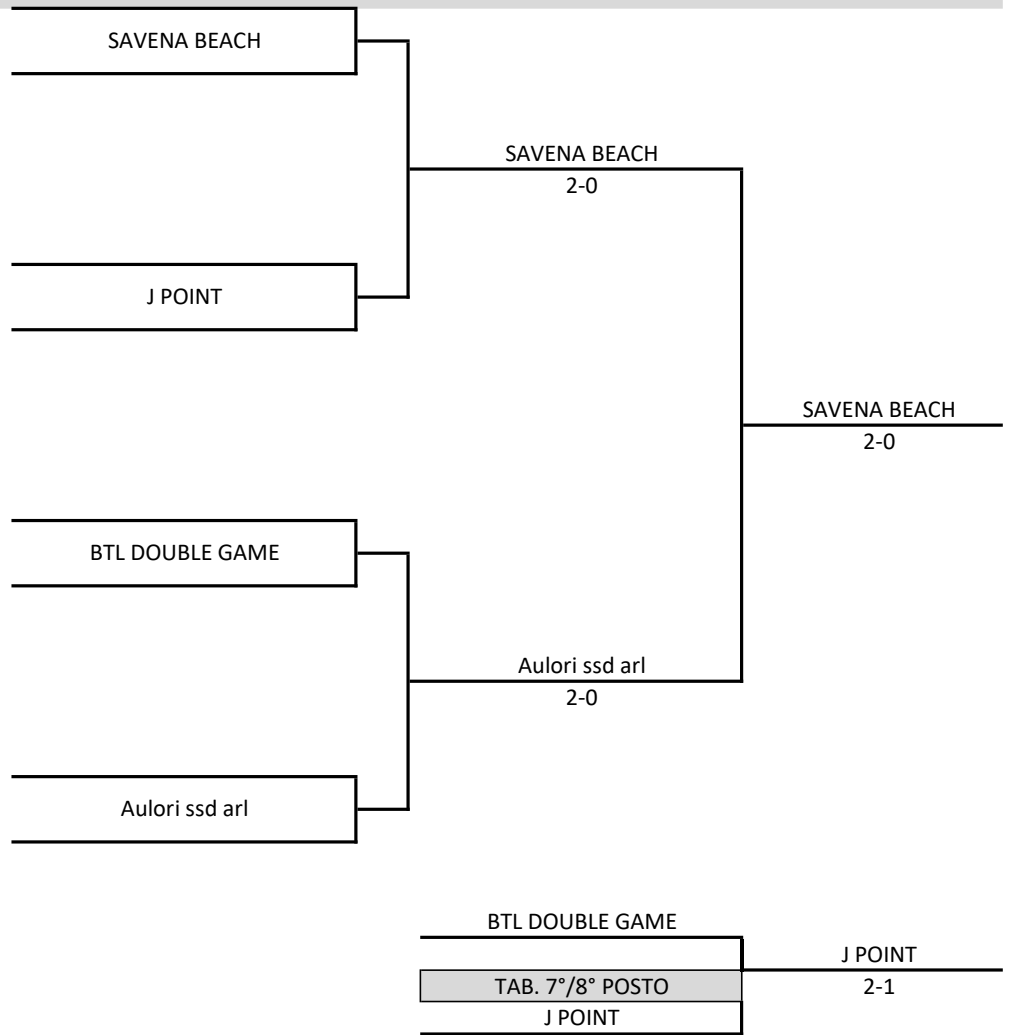

CAMPIONATO A SQUADRE DI BEACH TENNIS 2023

SERIE C

20 OTTOBRE - VIAREGGIO VERSILIA BEACH TENNIS (Viareggio)

VEDERE LA PROGRAMMAZIONE PUBBLICATA

FASE INTERREGIONALE

		CIRCOLO	PR		
ORE 10.00	*	Beach Time Toro's School A	CA	Beach Time Toro's School A	ammesa al tabellone
		VVBT	LU		
ORE 10.00	*	Take Care Sport Center A	MI	Take Care Sport Center A	ammesa al tabellone
		AMICI DELLO SPORT	LT		
ORE 10.00	*	Aulori ssd arl	PE	Aulori ssd arl	ammesa al tabellone
		BTC SQUADRA D	NA		
ORE 12.30	*	BTL DOUBLE GAME	RM	BTL DOUBLE GAME	ammesa al tabellone
		BISSUOLA 1	VE		
ORE 12.30	*	ASD Le Capannine	CT	SAVENA BEACH	ammesa al tabellone
		SAVENA BEACH	BO		
ORE 12.30	*	ASD AMICI DEL TENNIS	AT	DOCK A	ammesa al tabellone
		DOCK A	FE		

FASE NAZIONALE - 21-22 VIAREGGIO VERSILIA BEACH TENNIS

La composizione dei gironi avverrà per sorteggio (a cura del GA) al termine della fase interregionale

FASE NAZIONALE - 21-22 VIAREGGIO VERSILIA BEACH TENNIS - TABELLONE 5°-8° POSTO

FASE INTERREGIONALE - 21-22 VIAREGGIO VERSILIA BEACH TENNIS - TABELLONE 9°-14° POSTO