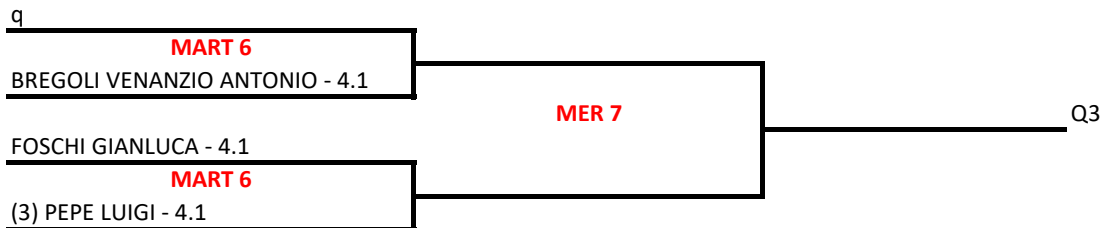

Tabellone compilato il 30/08/2022 alle ore 16:05 e subito esposto

Il Giudice Arbitro: CIBELLI ALFONSO

(1) DI DONATO COSTANTINO - 4.1

(4) SCILLIA VITO VINCENZO - 4.1

BIANCHI  
CANTINE DAL 1950

MI.MA TENNIS MARE PINETA ASD - 68° Campionati Italiani Assoluti Veterani