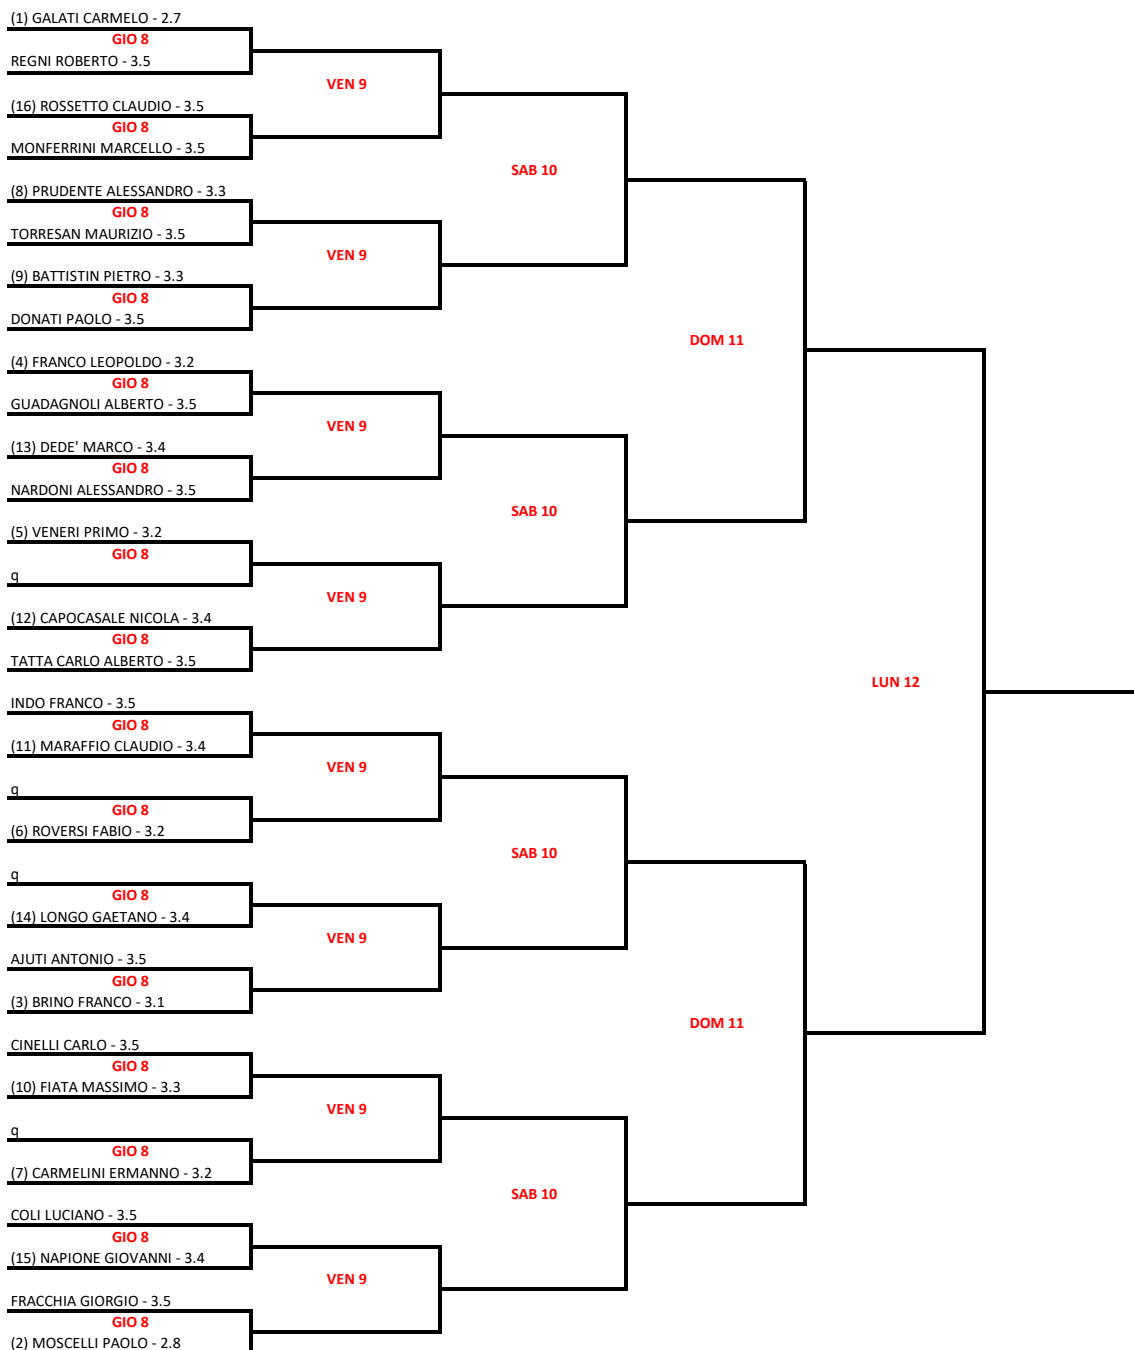

MI.MA TENNIS MARE PINETA ASD - 68° Campionati Italiani Assoluti Veterani

Singolare Maschile Over 65 - Tabellone finale

01/09/2022 - 15/09/2022 iscritti n° 28

Tabellone compilato il 30/08/2022 alle ore 16:14 e subito esposto

Il Giudice Arbitro: CIBELLI ALFONSO

BIANCHI
CANTINE DAL 1950