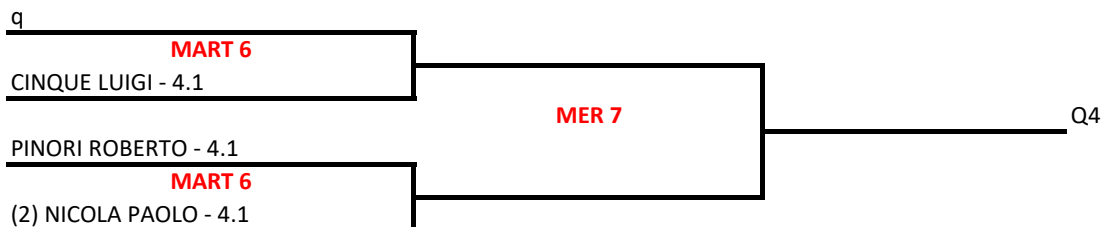

Tabellone compilato il 30/08/2022 alle ore 16:05 e subito esposto

Il Giudice Arbitro: CIBELLI ALFONSO

(1) DI DONATO COSTANTINO - 4.1

(4) SCILLIA VITO VINCENZO - 4.1

BIANCHI  
CANTINE DAL 1950

MI.MA TENNIS MARE PINETA ASD - 68° Campionati Italiani Assoluti Veterani