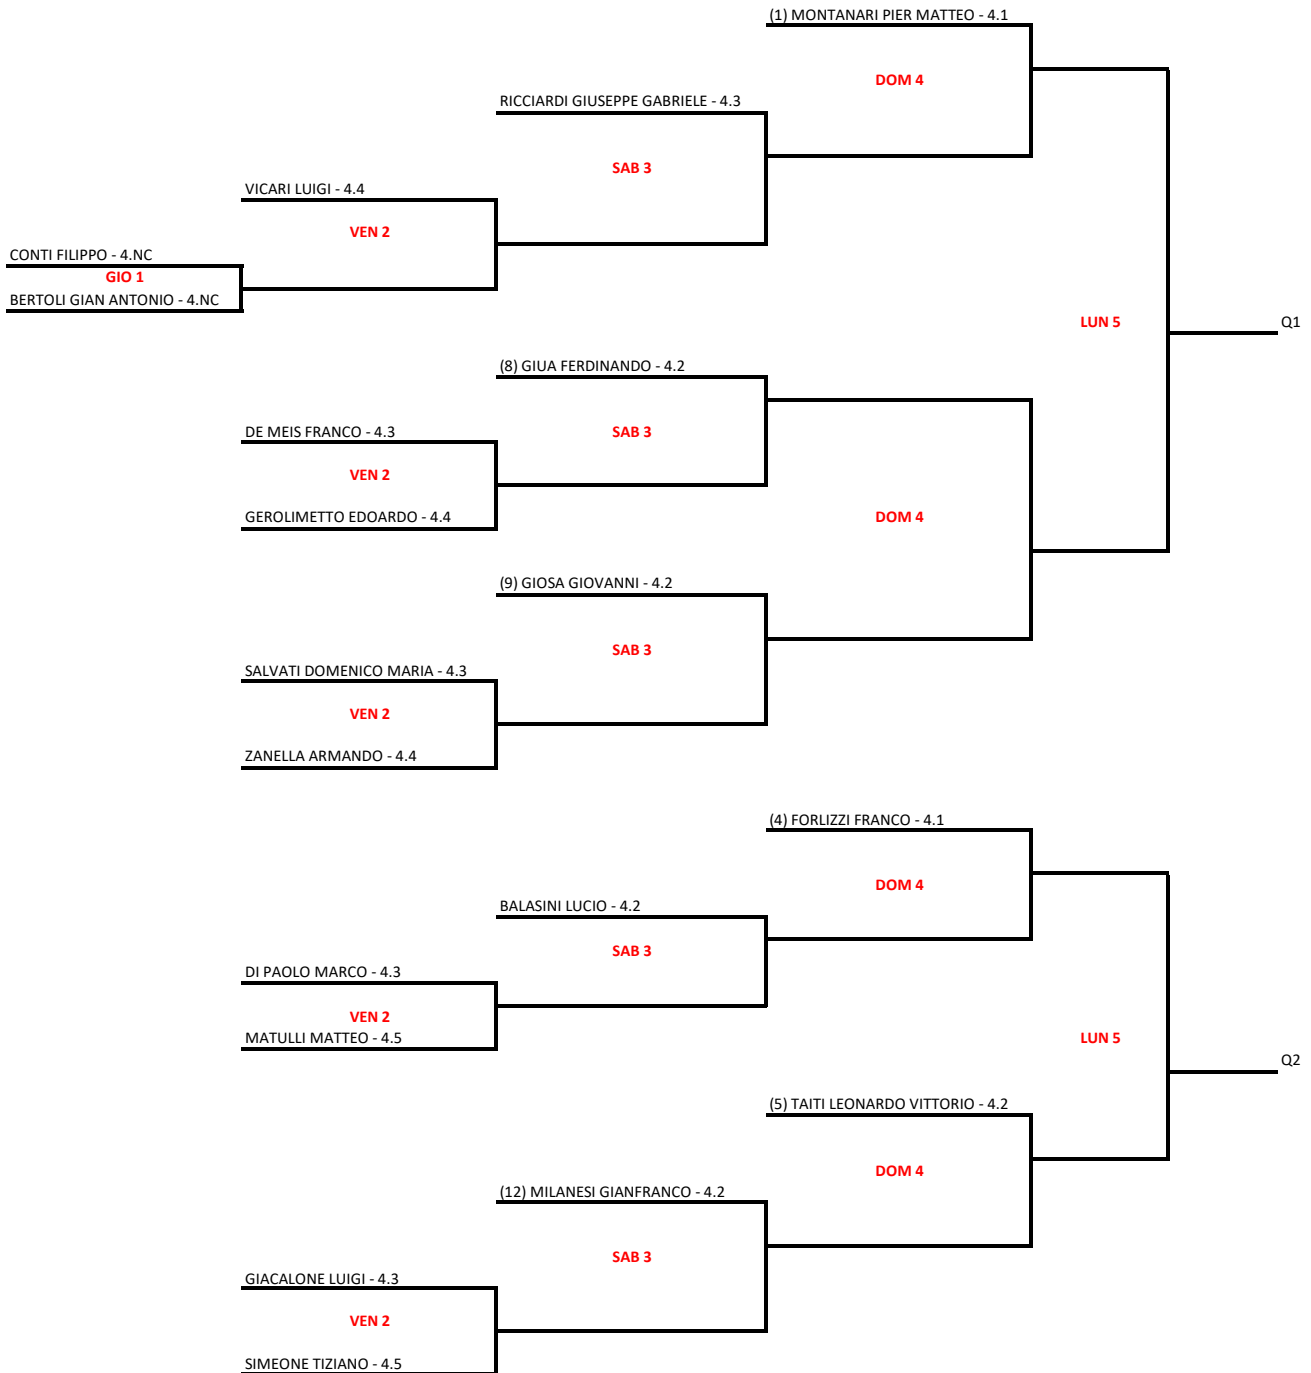

MI.LMA TENNIS MARE PINETA ASD - 68° Campionati Italiani Assoluti Veterani

Singolare Maschile Over 65 - Pre-qualificazione

01/09/2022 - 15/09/2022 iscritti n° 41

Tabellone compilato il 30/08/2022 alle ore 16:02 e subito esposto

Il Giudice Arbitro: CIBELLI ALFONSO

**BIANCHI**  
 CANTINE DAL 1950

MI.MA TENNIS MARE PINETA ASD - 68° Campionati Italiani Assoluti Veterani

Singolare Maschile Over 65 - Qualificazione

01/09/2022 - 15/09/2022 iscritti n° 12