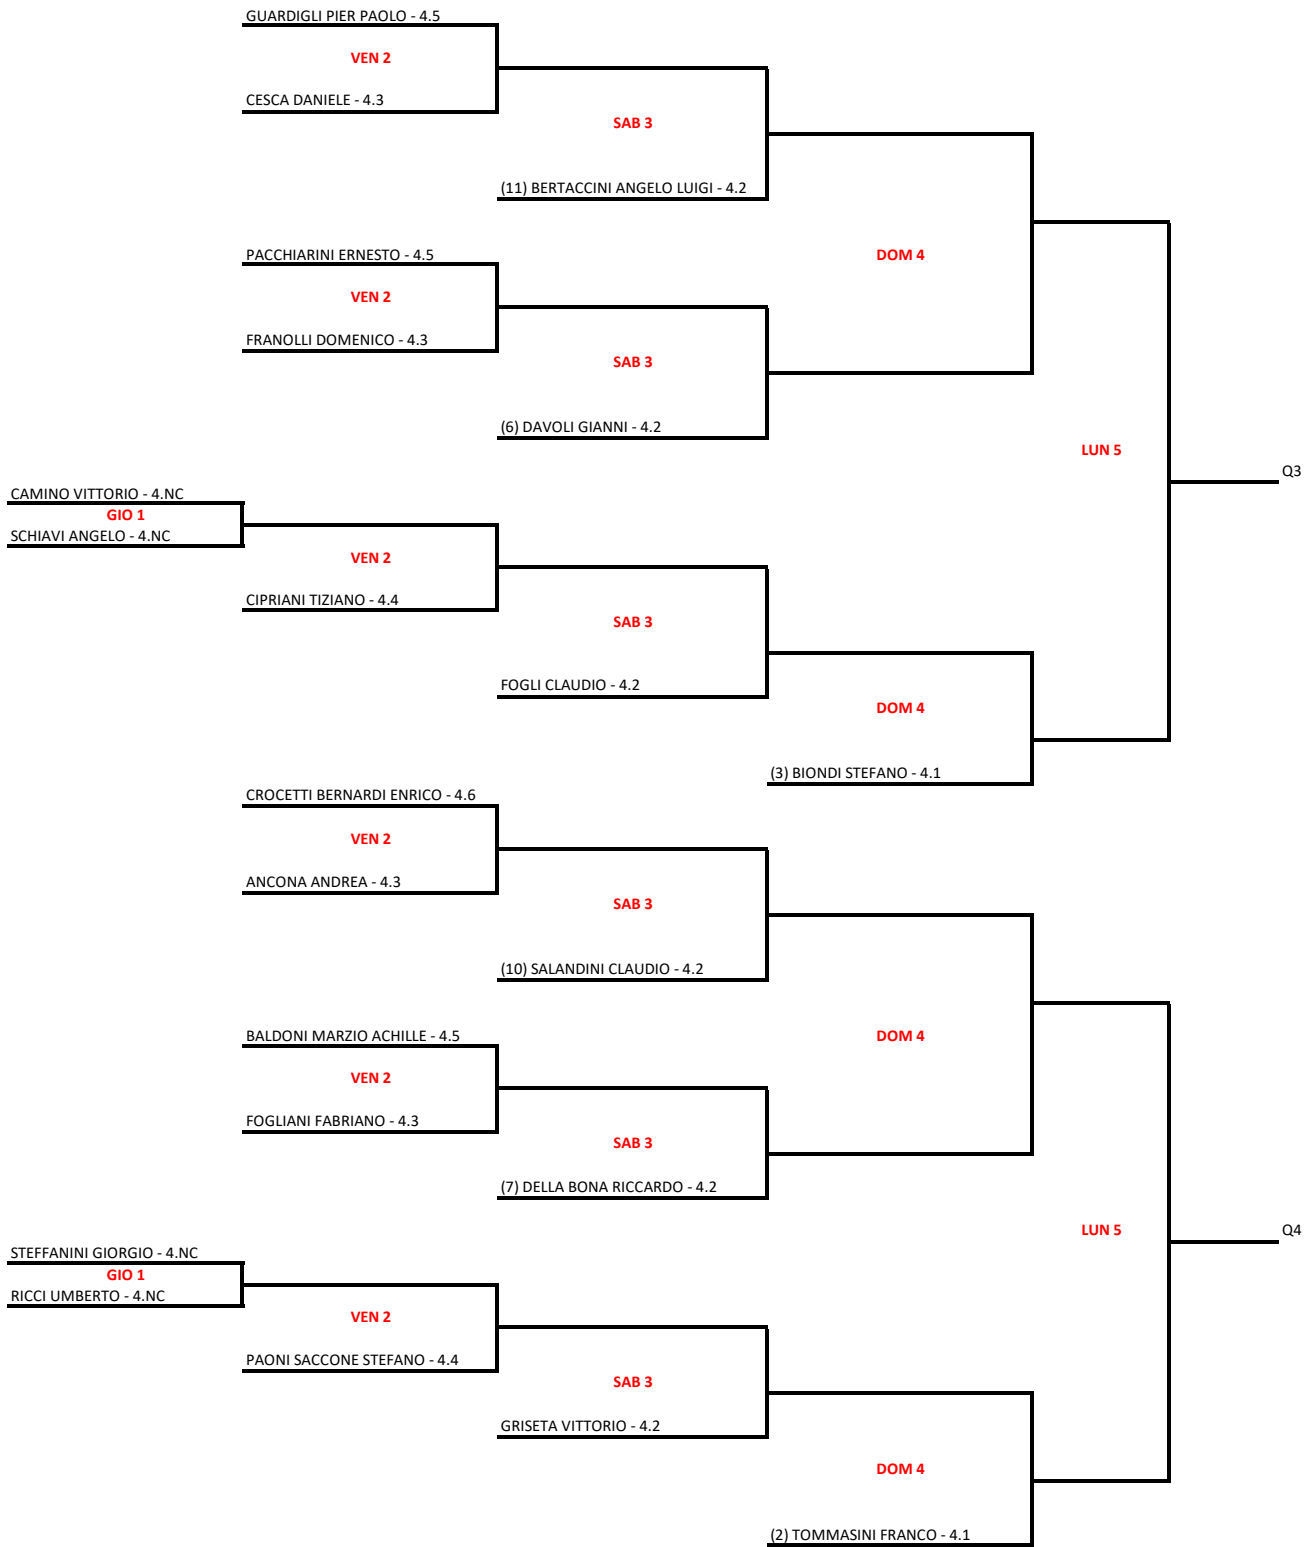

BIANCHI
CANTINE DAL 1950