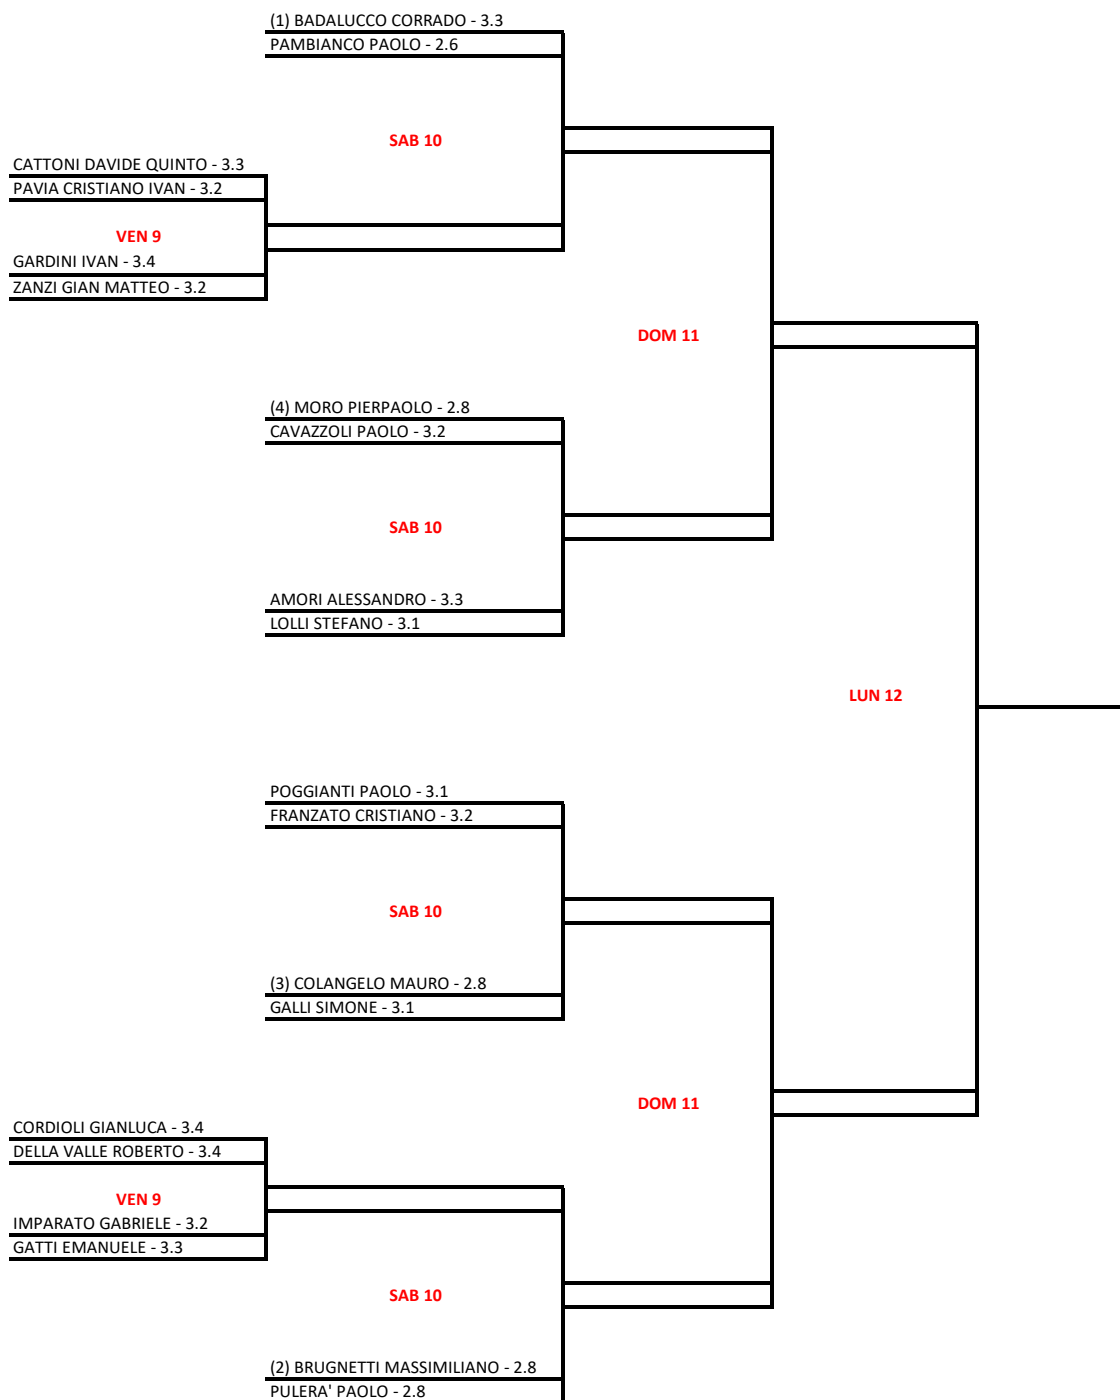

MI.MA TENNIS MARE PINETA ASD - 68° Campionati Italiani Assoluti Veterani

Doppio Maschile Over 50 - Tabellone finale

01/09/2022 - 15/09/2022 squadre n° 10

Tabellone compilato il 05/09/2022 alle ore 12:12 e subito esposto

Il Giudice Arbitro: CIBELLI ALFONSO

BIANCHI

CANTINE DAL 1950