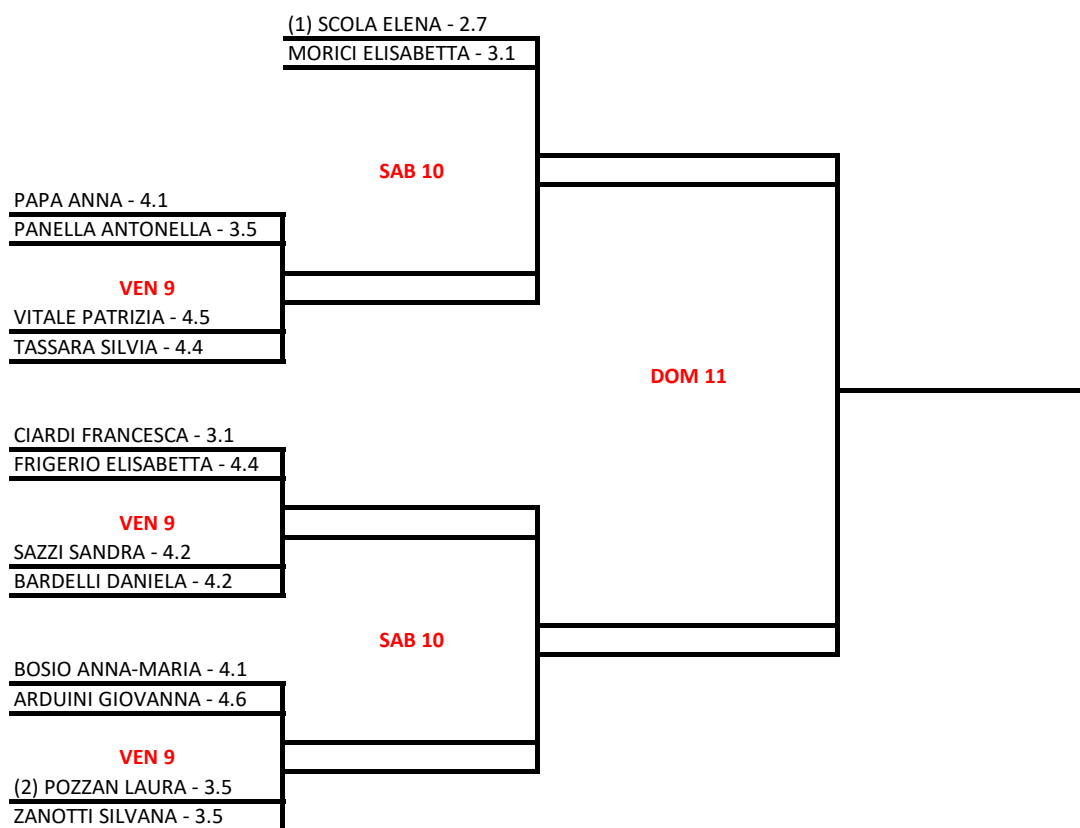

MI.MA TENNIS MARE PINETA ASD - 68° Campionati Italiani Assoluti Veterani

Doppio Femminile Over 55 - Tabellone finale

01/09/2022 - 15/09/2022 squadre n° 7

Tabellone compilato il 05/09/2022 alle ore 13:24 e subito esposto

Il Giudice Arbitro: CIBELLI ALFONSO

BIANCHI
CANINE DAL 1950