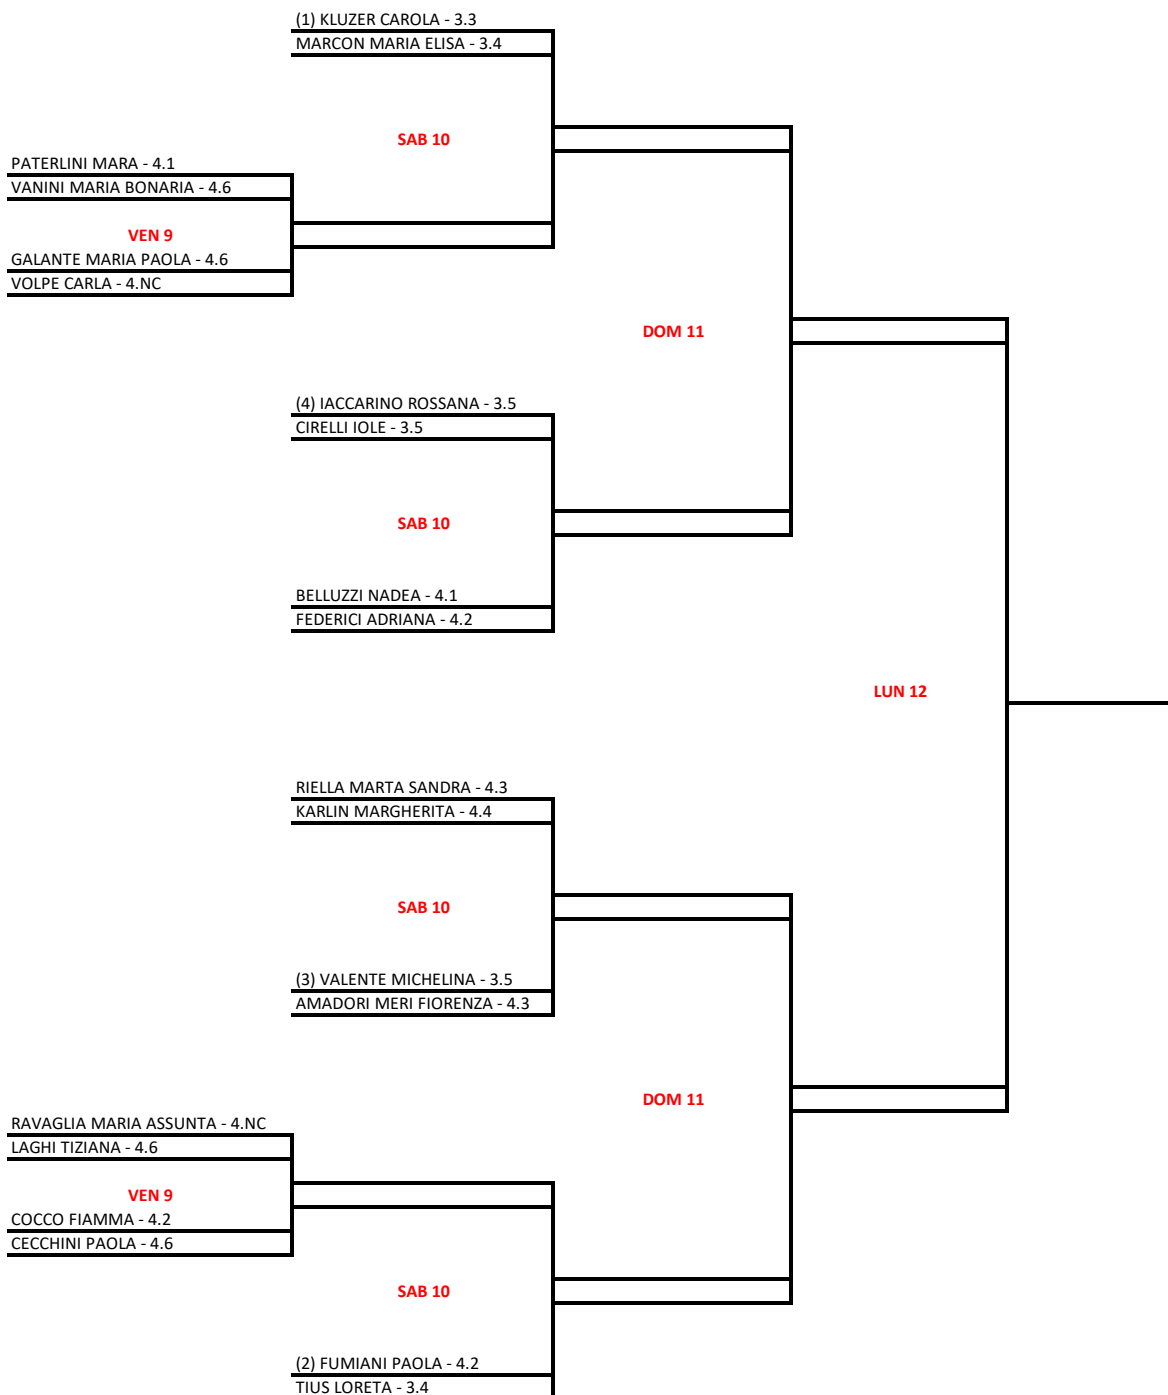

Doppio Femminile Over 65 - Tabellone finale

01/09/2022 - 15/09/2022 squadre n° 10

Tabellone compilato il 05/09/2022 alle ore 13:29 e subito esposto

Il Giudice Arbitro: CIBELLI ALFONSO