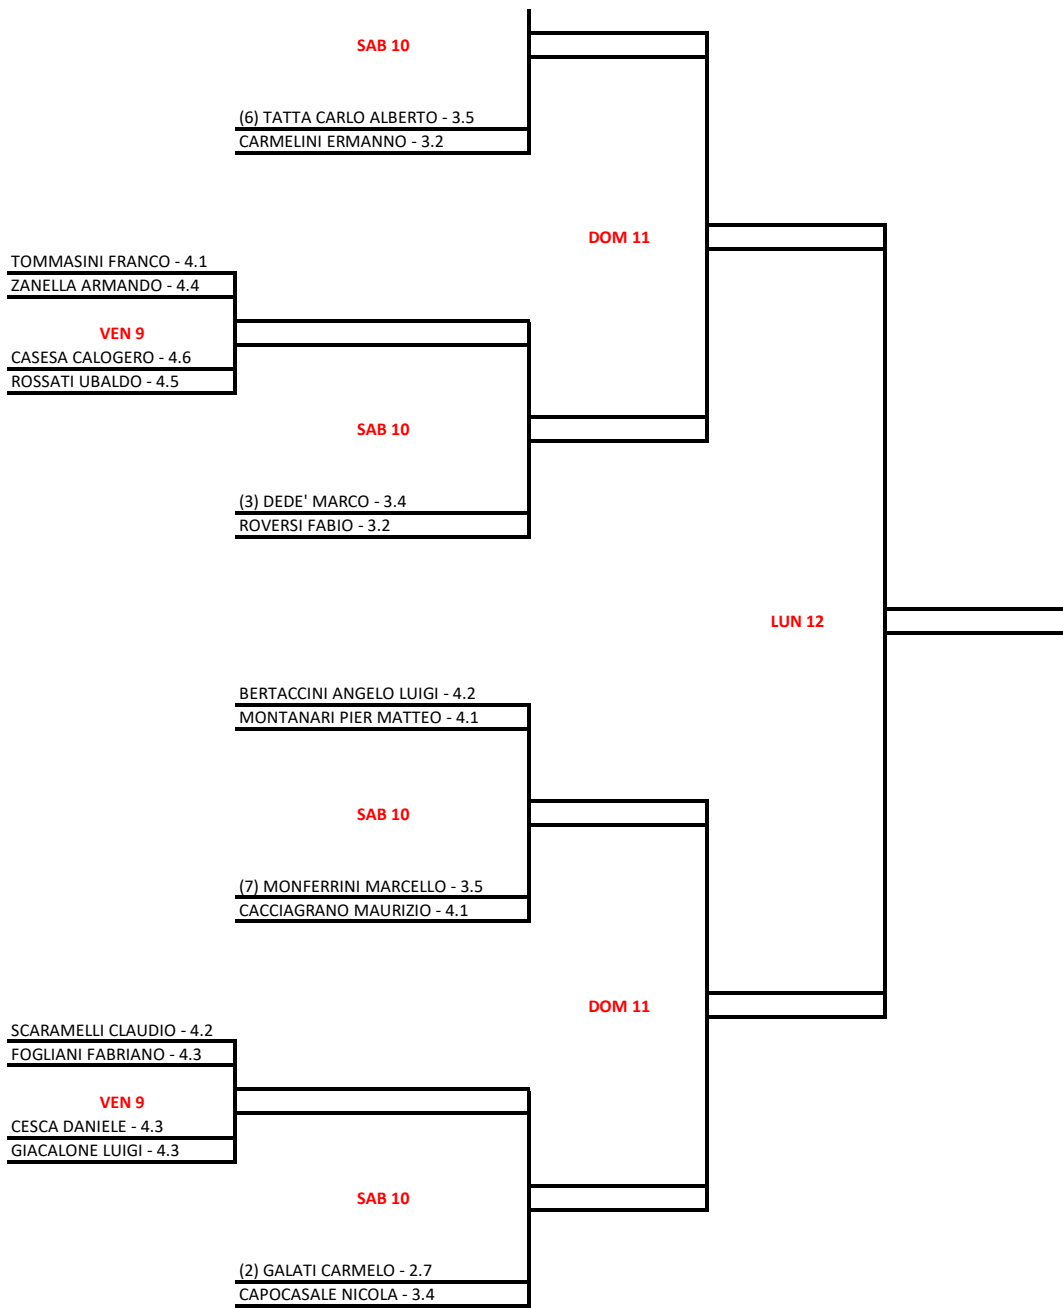

Tabellone compilato il 05/09/2022 alle ore 12:54 e subito esposto

Il Giudice Arbitro: CIBELLI ALFONSO

**BIANCHI**  
CONFINE DAL 1900

Doppio Maschile Over 70 - Tabellone finale

01/09/2022 - 15/09/2022 squadre n° 14