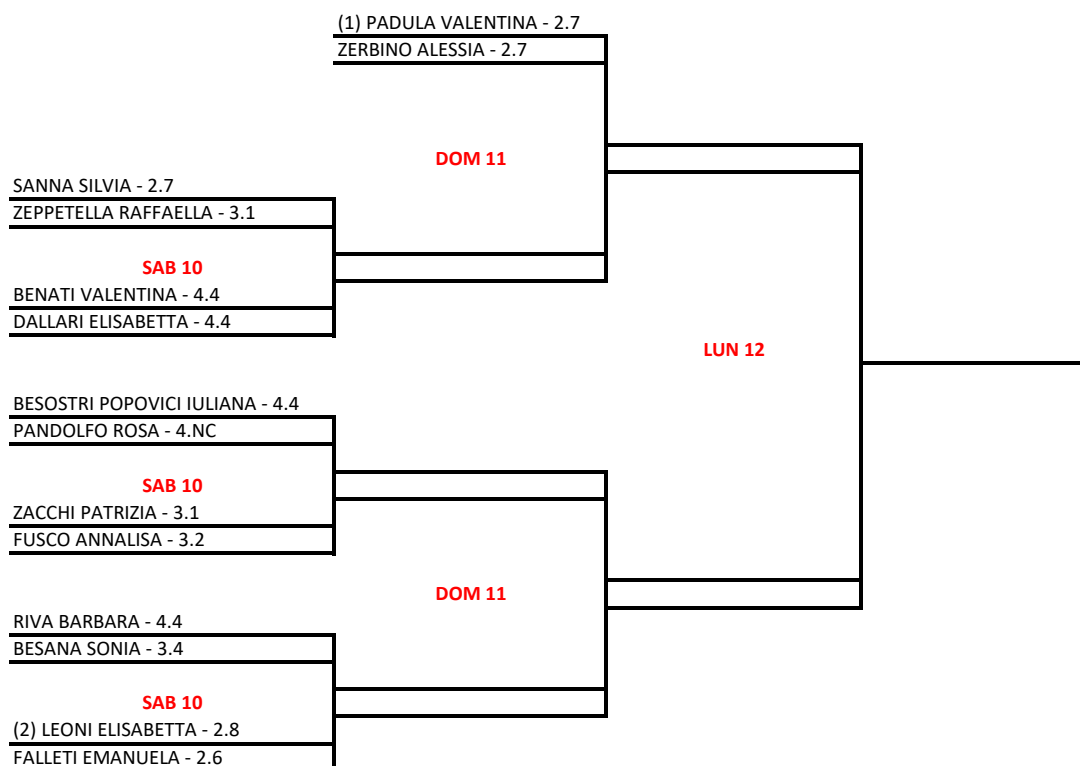

MI.MA TENNIS MARE PINETA ASD - 68° Campionati Italiani Assoluti Veterani

Doppio Femminile Over 45 - Tabellone finale

01/09/2022 - 15/09/2022 squadre n° 7

Tabellone compilato il 05/09/2022 alle ore 13:20 e subito esposto

Il Giudice Arbitro: CIBELLI ALFONSO

BIANCHI

ORIGINI DAL 1850