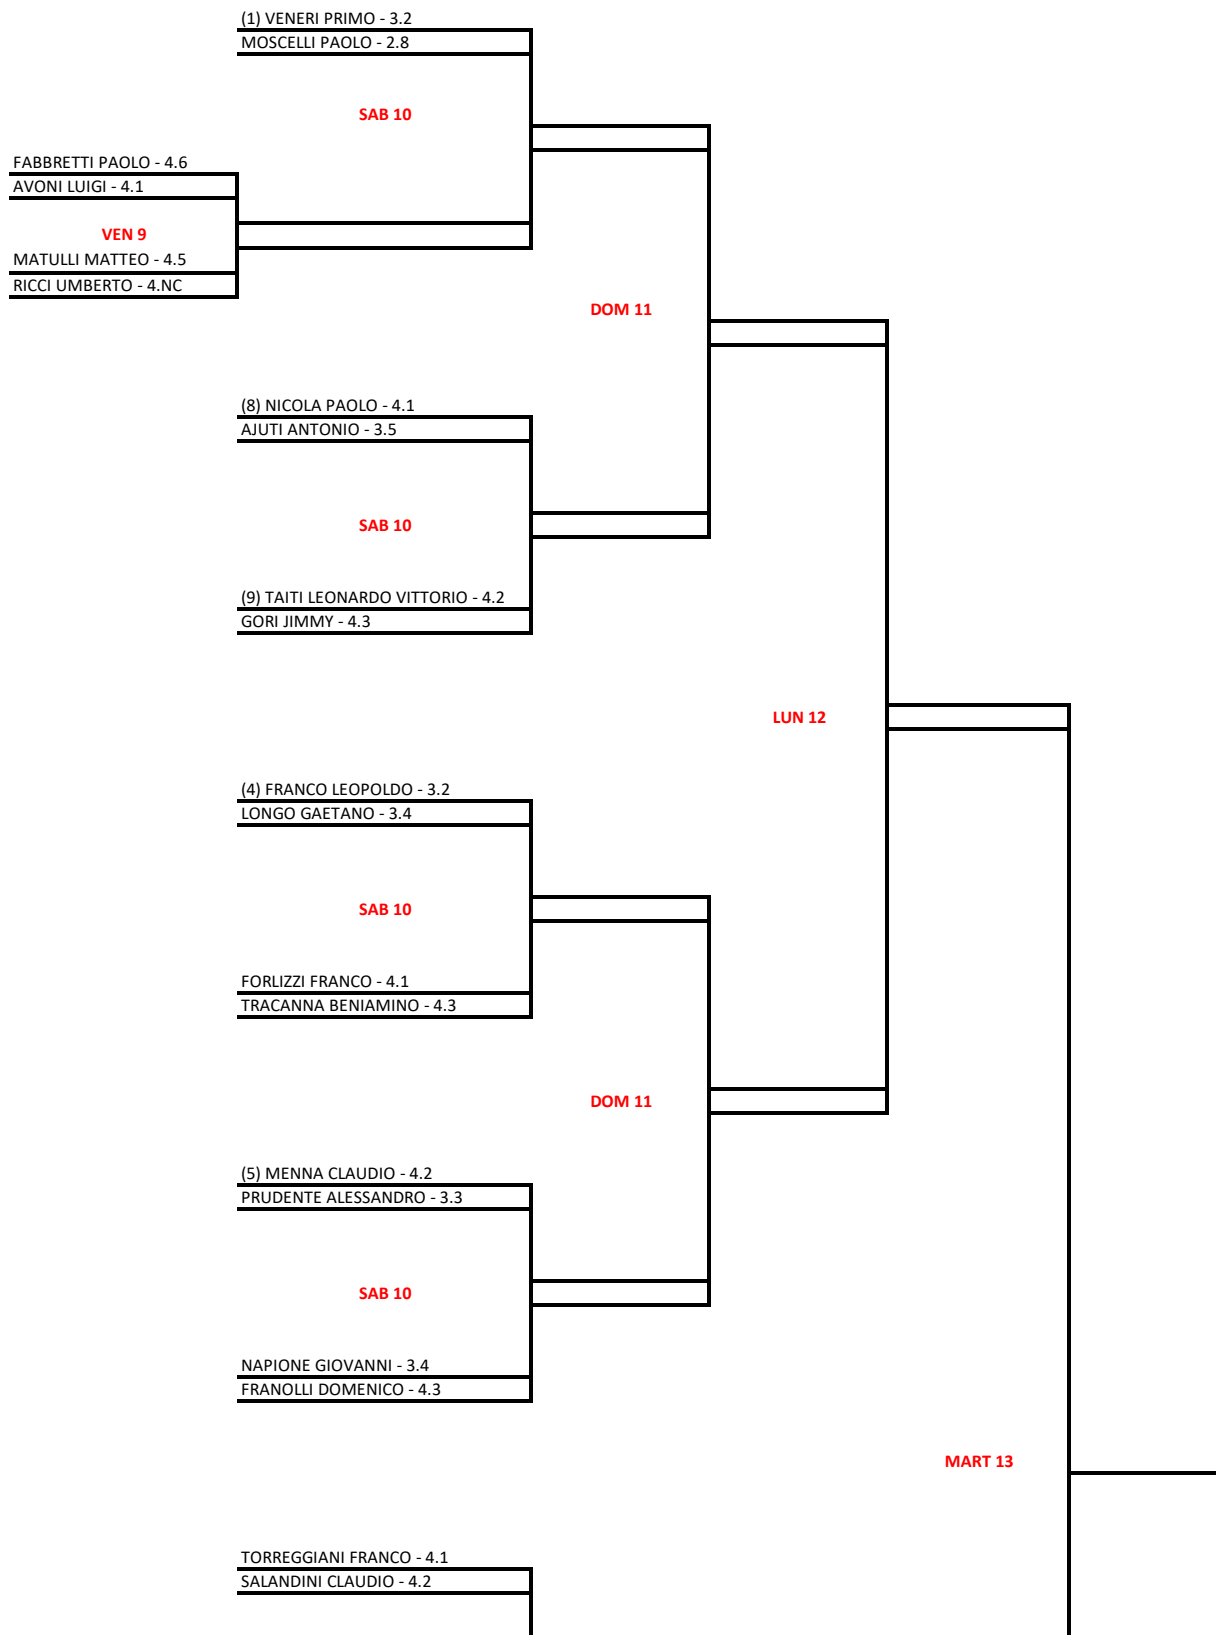

Tabellone compilato il 05/09/2022 alle ore 12:54 e subito esposto

Il Giudice Arbitro: CIBELLI ALFONSO

**BIANCHI**  
CONFINE DAL 1900

Doppio Maschile Over 70 - Tabellone finale

01/09/2022 - 15/09/2022 squadre n° 14