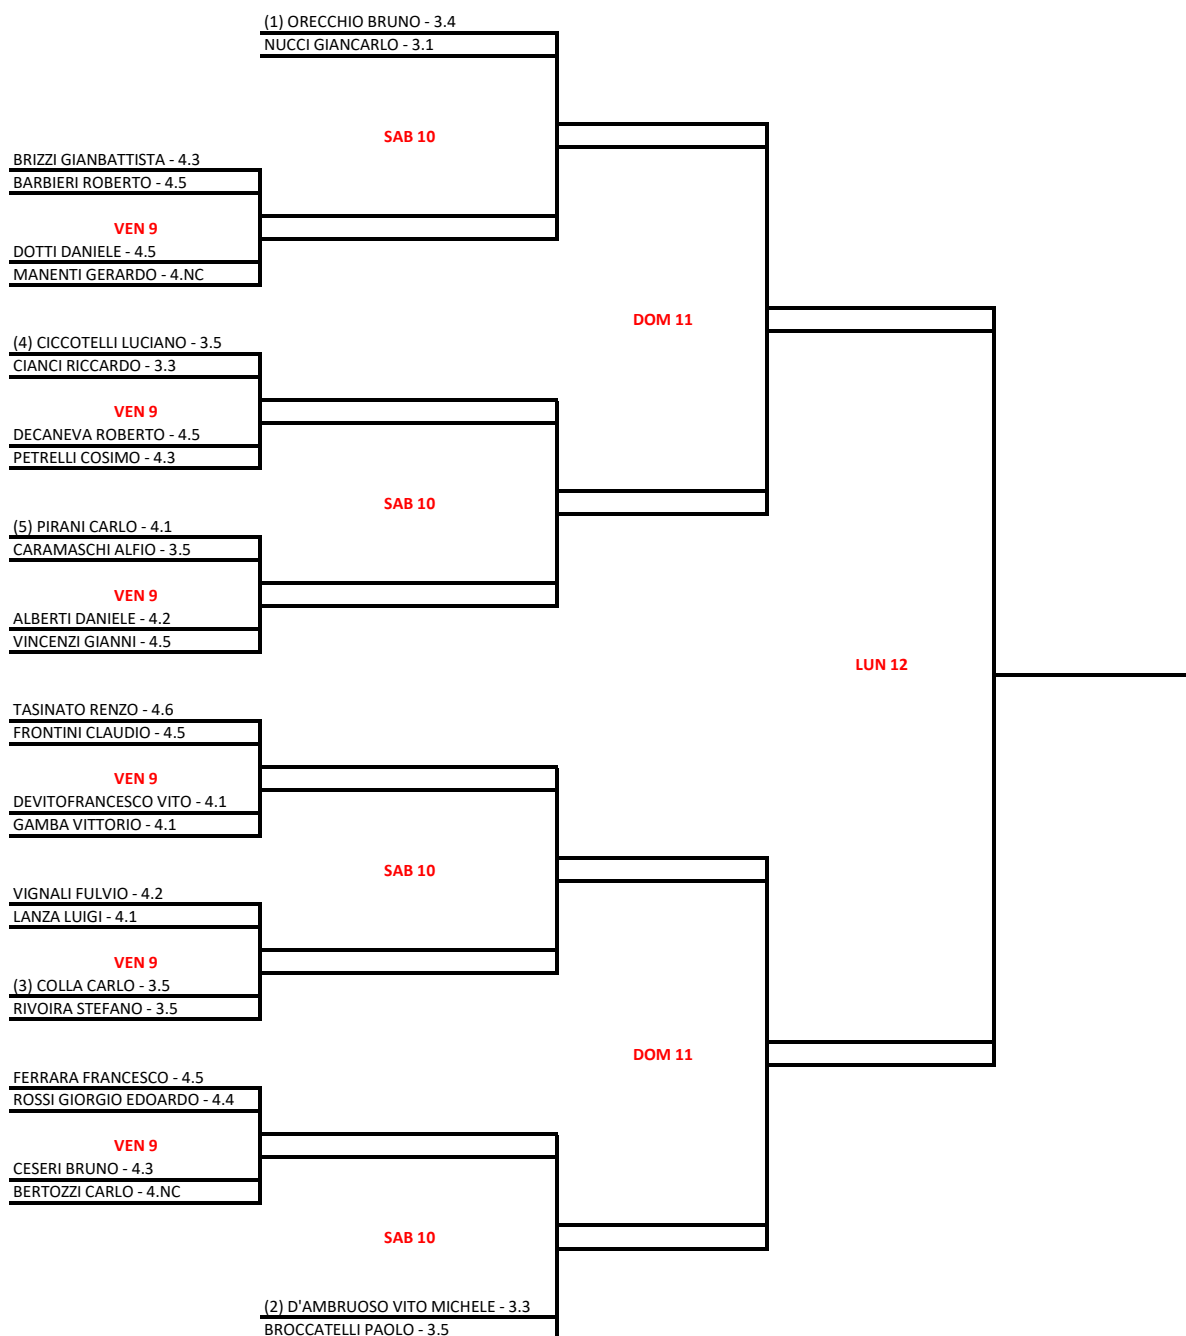

Doppio Maschile Over 70 - Tabellone finale

01/09/2022 - 15/09/2022 squadre n° 14

Tabellone compilato il 05/09/2022 alle ore 13:07 e subito esposto

Il Giudice Arbitro: CIBELLI ALFONSO