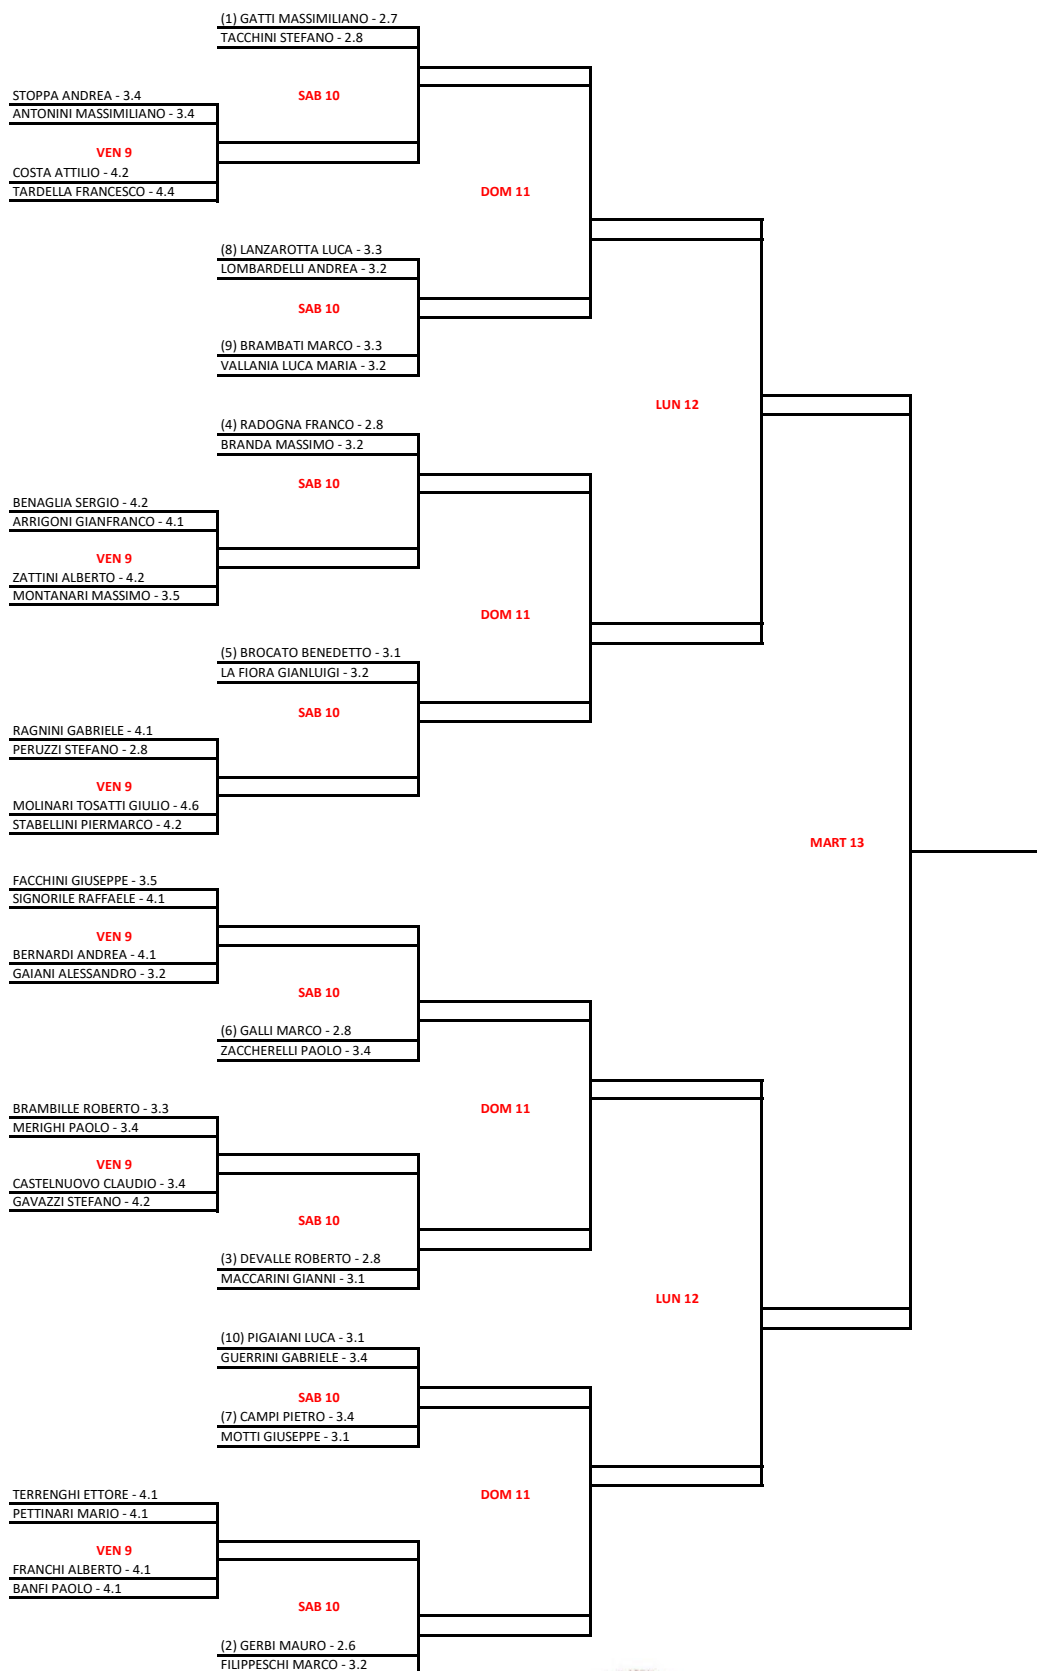

Doppio Maschile Over 55 - Tabellone finale

01/09/2022 - 15/09/2022 squadre n° 22

Tabellone compilato il 05/09/2022 alle ore 12:20 e subito esposto

Il Giudice Arbitro: CIBELLI ALFONSO

BIANCHI  
CENTRO DAL 1930