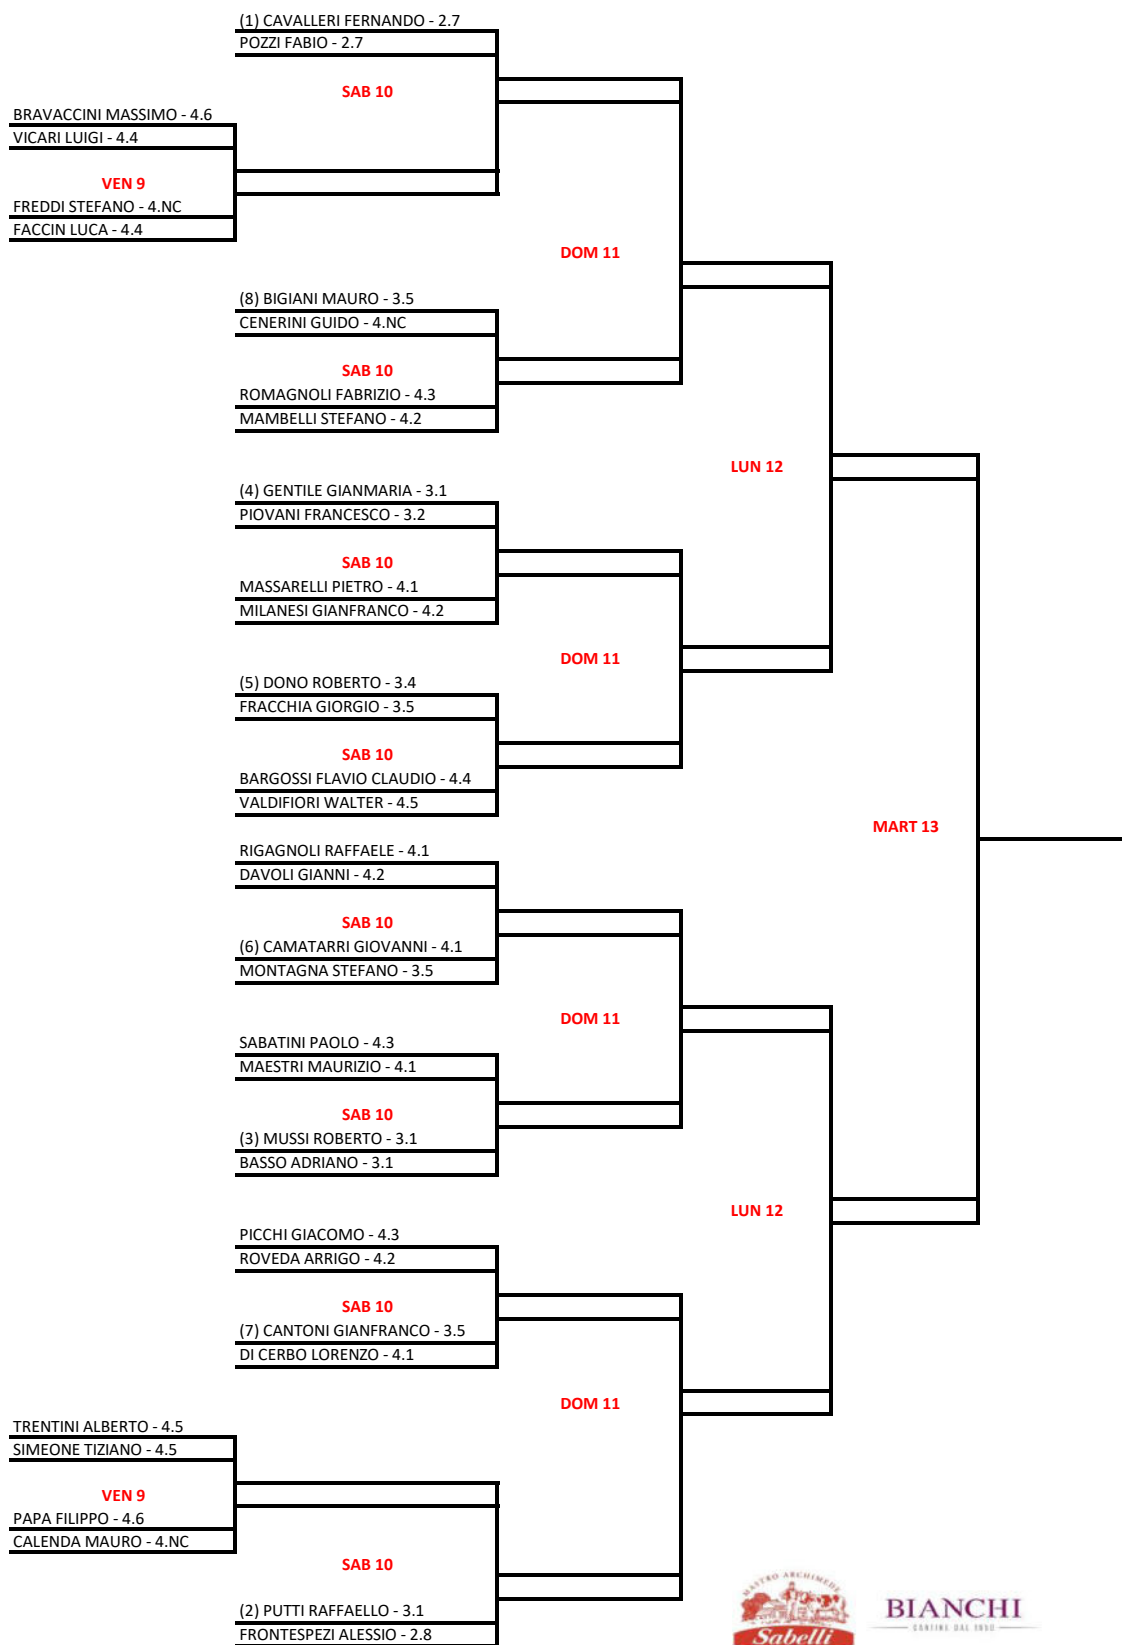

MI.MA TENNIS MARE PINETA ASD - 68° Campionati Italiani Assoluti Veterani

Doppio Maschile Over 60 - Tabellone finale

01/09/2022 - 15/09/2022 squadre n° 18

Tabellone compilato il 05/09/2022 alle ore 12:36 e subito esposto

Il Giudice Arbitro: CIBELLI ALFONSO

BIANCHI

CENTRO DAL 1920