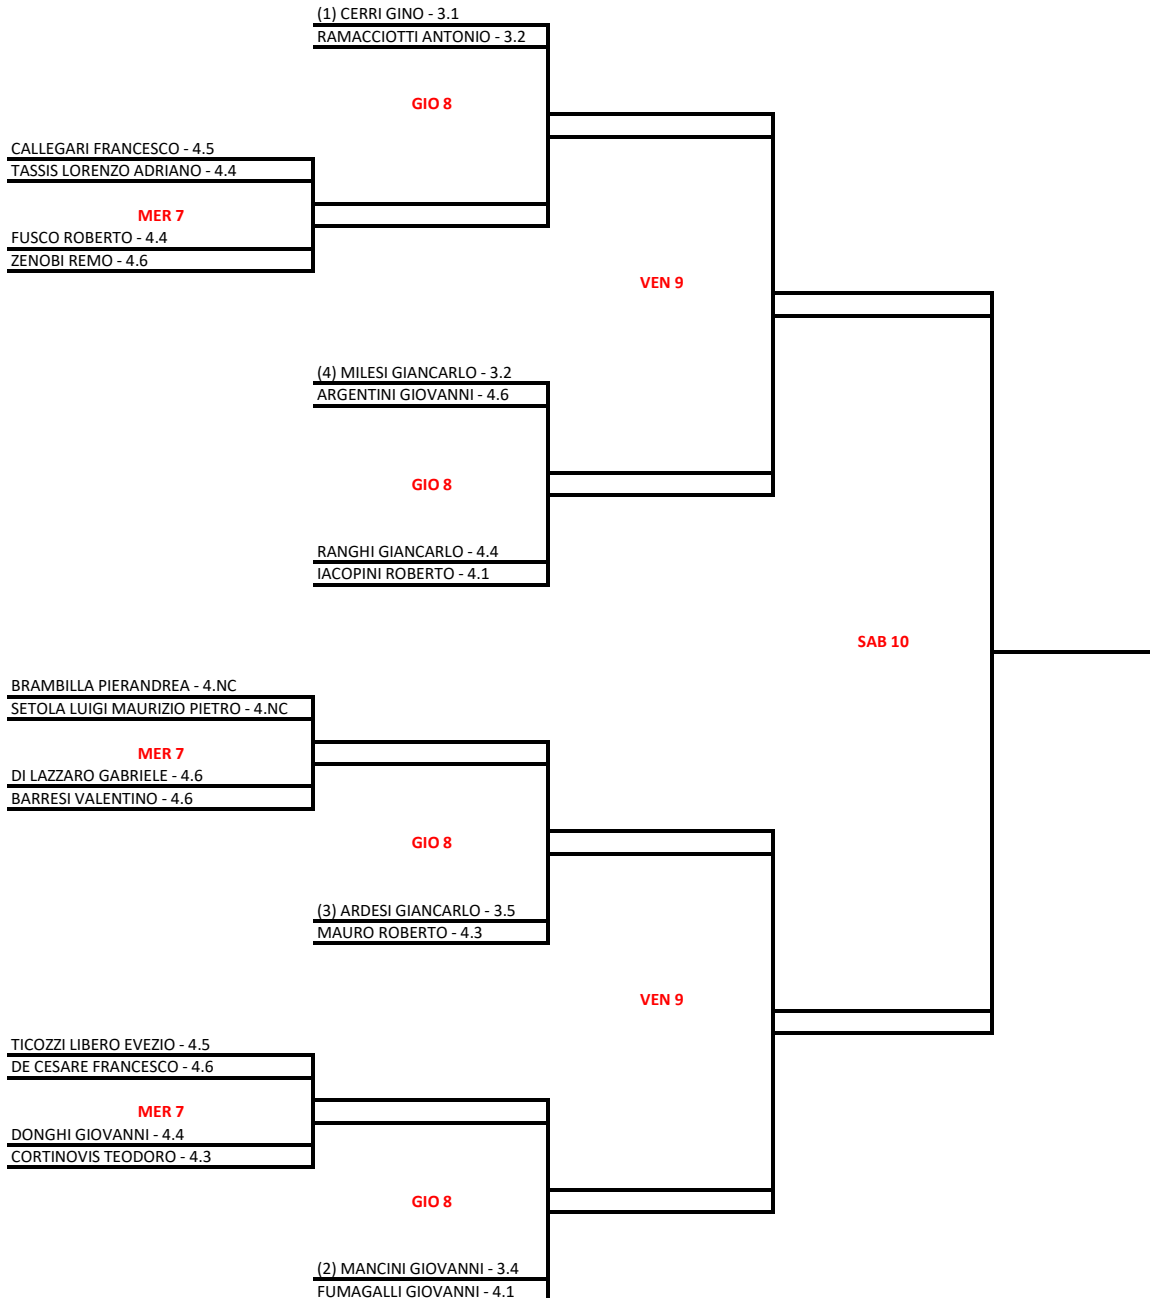

MI.MA TENNIS MARE PINETA ASD - 68° Campionati Italiani Assoluti Veterani

Doppio Maschile Over 75 - Tabellone finale

01/09/2022 - 15/09/2022 squadre n° 11

Tabellone compilato il 05/09/2022 alle ore 13:13 e subito esposto

Il Giudice Arbitro: CIBELLI ALFONSO

BIANCHI
EDITORI DAL 1882