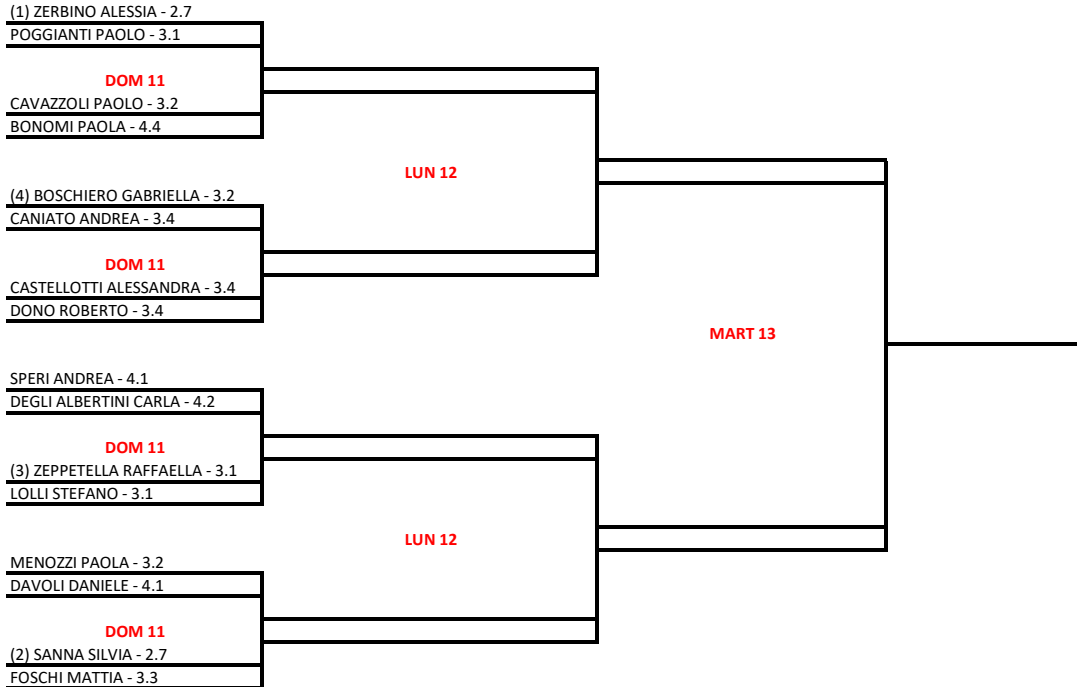

Il Giudice Arbitro: CIBELLI ALFONSO

MI.MA TENNIS MARE PINETA ASD - 68° Campionati Italiani Assoluti Veterani

Doppio Misto Over 50 - Tabellone finale

01/09/2022 - 15/09/2022 squadre n° 8

Tabellone compilato il 07/09/2022 alle ore 12:06 e subito esposto

Il Giudice Arbitro: CIBELLI ALFONSO

BIANCHI

GIARDINI DAL 1862

MLMA TENNIS MARE PINETA ASD - 68° Campionati Italiani Assoluti Veterani

Doppio Misto Over 55 - Tabellone finale

01/09/2022 - 15/09/2022 squadre n° 17