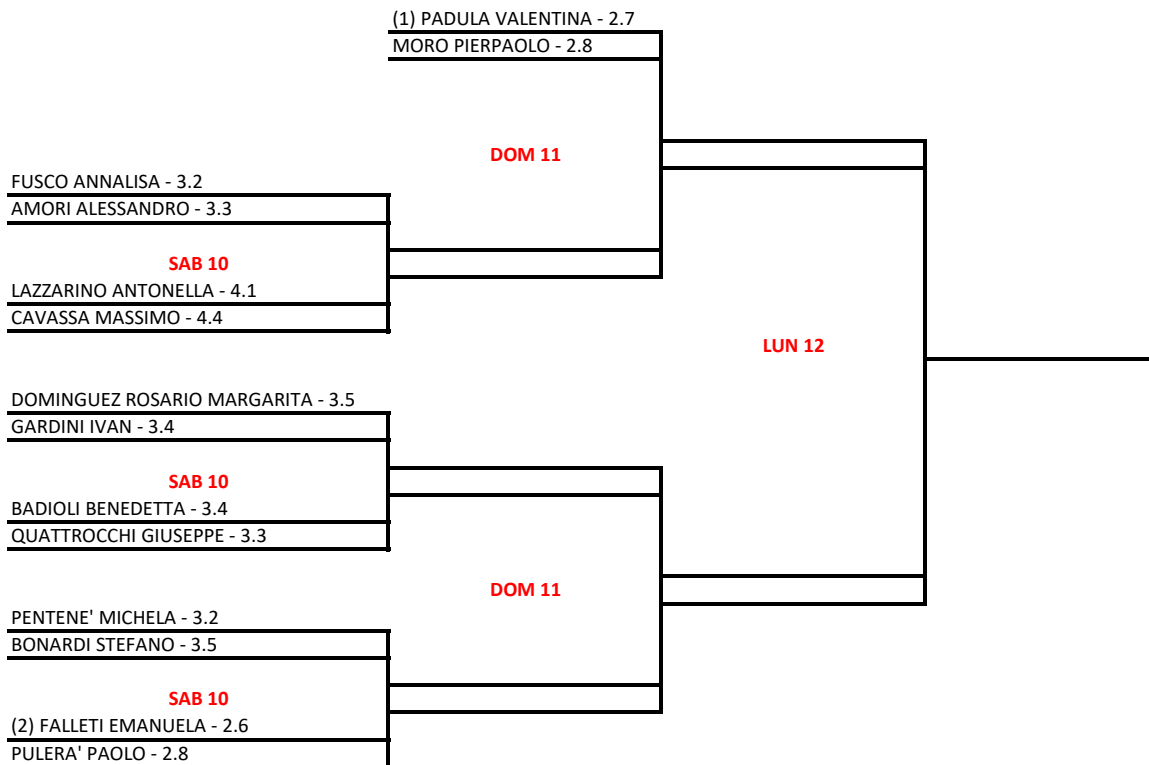

MI.MA TENNIS MARE PINETA ASD - 68° Campionati Italiani Assoluti Veterani

Doppio Misto Over 45 - Tabellone finale

01/09/2022 - 15/09/2022 squadre n° 7

Tabellone compilato il 07/09/2022 alle ore 12:04 e subito esposto

Il Giudice Arbitro: CIBELLI ALFONSO