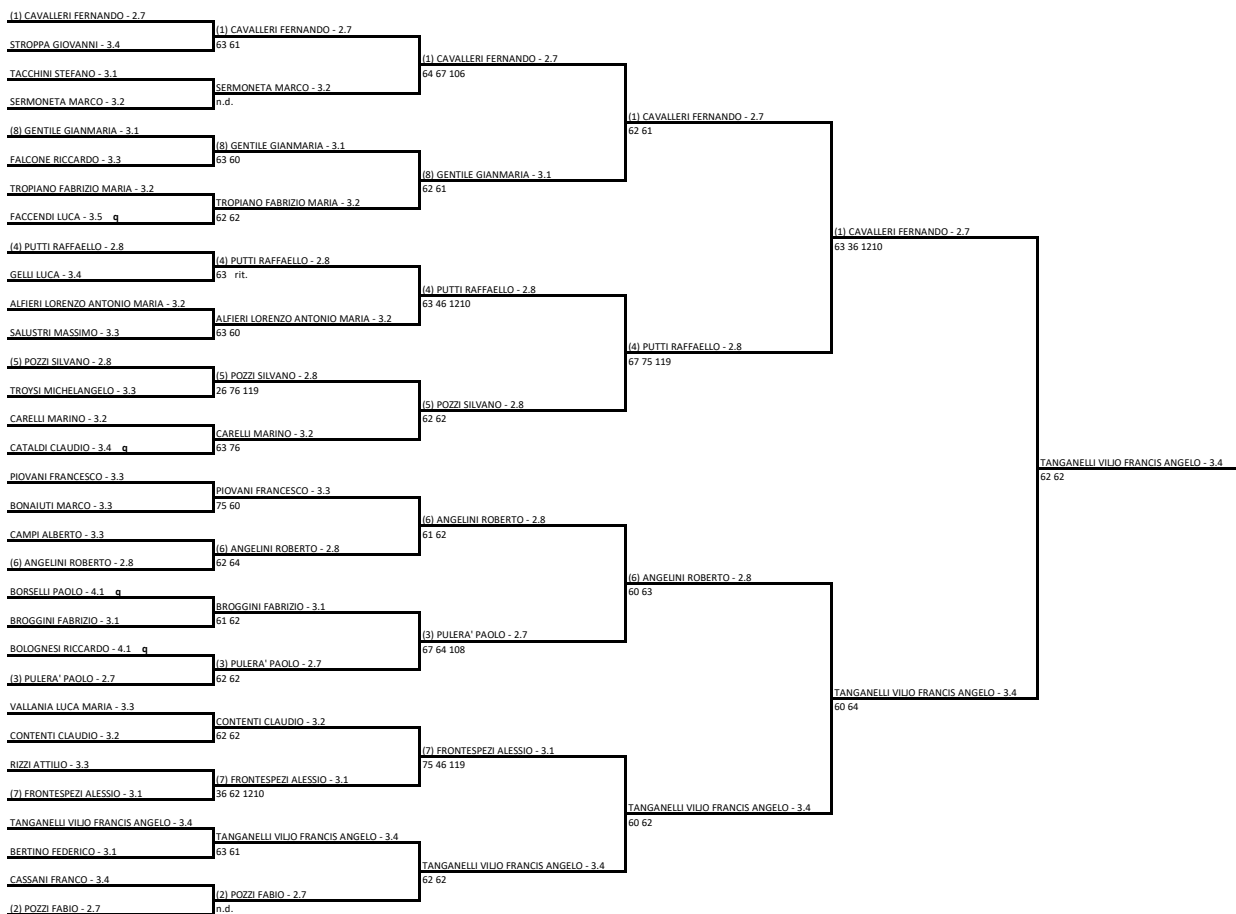

Singolare Maschile Over 60 - Tabellone finale

27/02/2023 - 12/03/2023 iscritti n° 28

Il Giudice Arbitro: CIBELLI ALFONSO