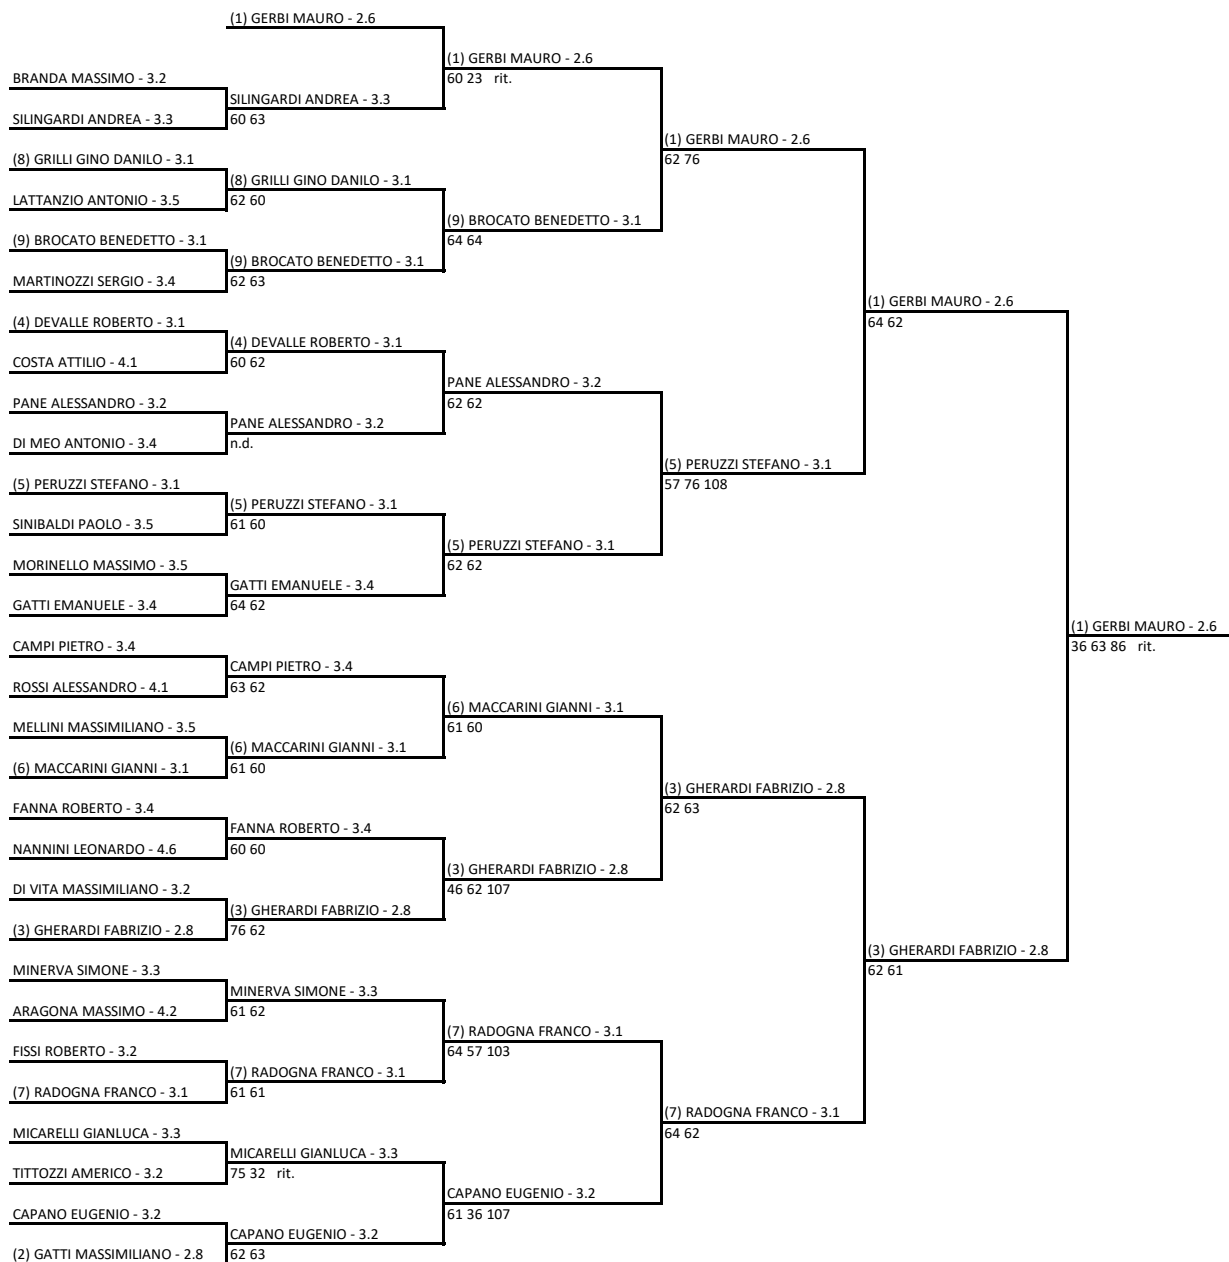

THE VILLAGE SSD - 5° CAMPIONATI NAZIONALI INDOOR SENIOR

Singolare Maschile Over 55 - Tabellone finale

27/02/2023 - 12/03/2023 iscritti n° 31

Tabellone compilato il 02/03/2023 alle ore 12:22 e subito esposto

Il Giudice Arbitro: CIBELLI ALFONSO