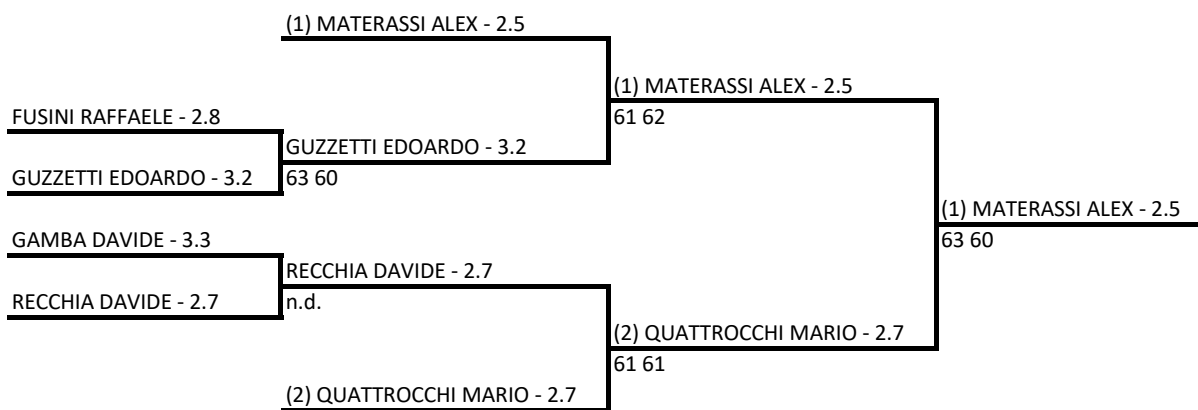

THE VILLAGE SSD - 5° CAMPIONATI NAZIONALI INDOOR SENIOR

Singolare Maschile Over 35 - Tabellone finale

27/02/2023 - 12/03/2023 iscritti n° 6

Tabellone compilato il 28/02/2023 alle ore 17:36 e subito esposto

Il Giudice Arbitro: CIBELLI ALFONSO