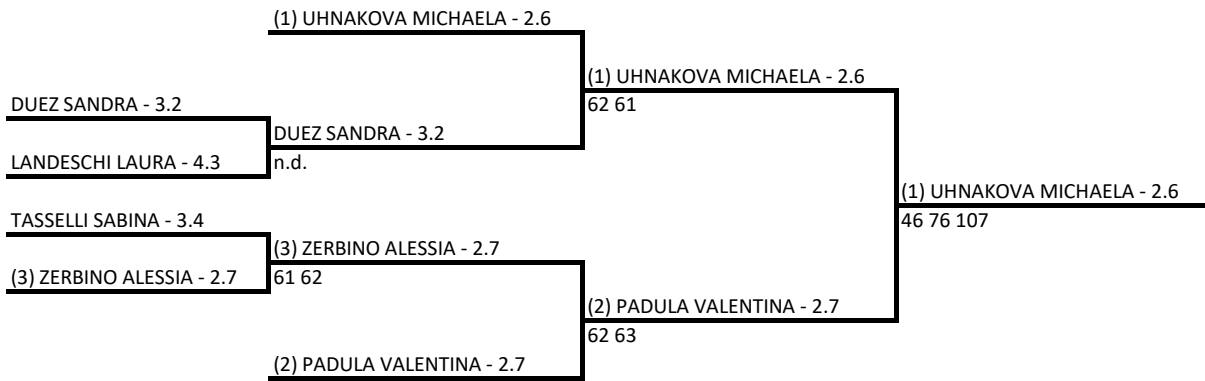

THE VILLAGE SSD - 5° CAMPIONATI NAZIONALI INDOOR SENIOR

Singolare Femminile Over 50 - Tabellone finale

27/02/2023 - 12/03/2023 iscritti n° 6

Tabellone compilato il 27/02/2023 alle ore 14:27 e subito esposto

Il Giudice Arbitro: CIBELLI ALFONSO