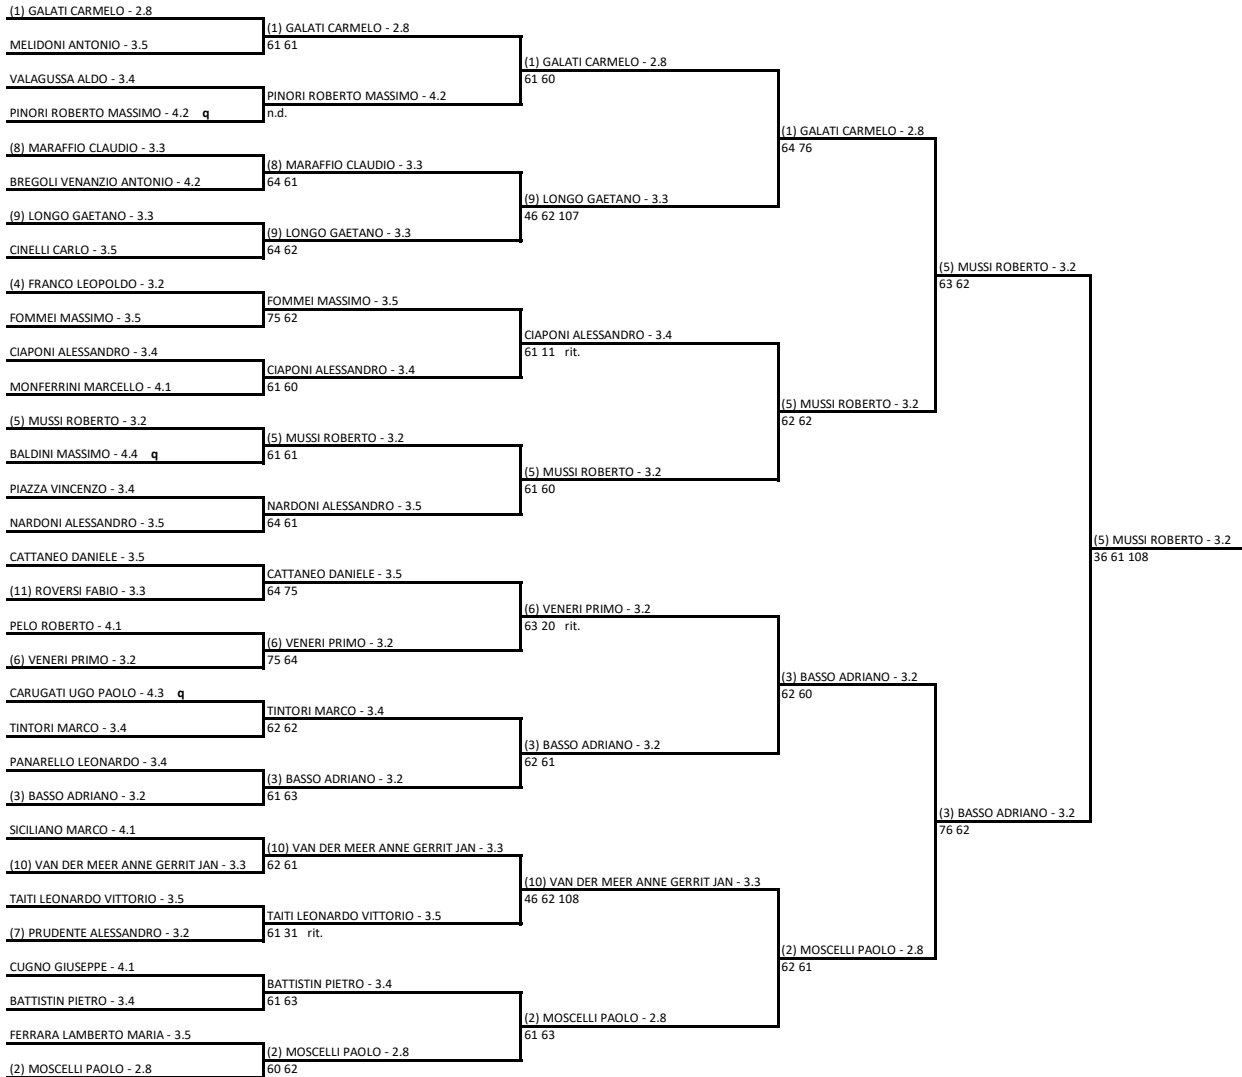

THE VILLAGE SSD - 5° CAMPIONATI NAZIONALI INDOOR SENIOR

Singolare Maschile Over 65 - Tabellone finale

27/02/2023 - 12/03/2023 iscritti n° 29

Il Giudice Arbitro: CIBELLI ALFONSO