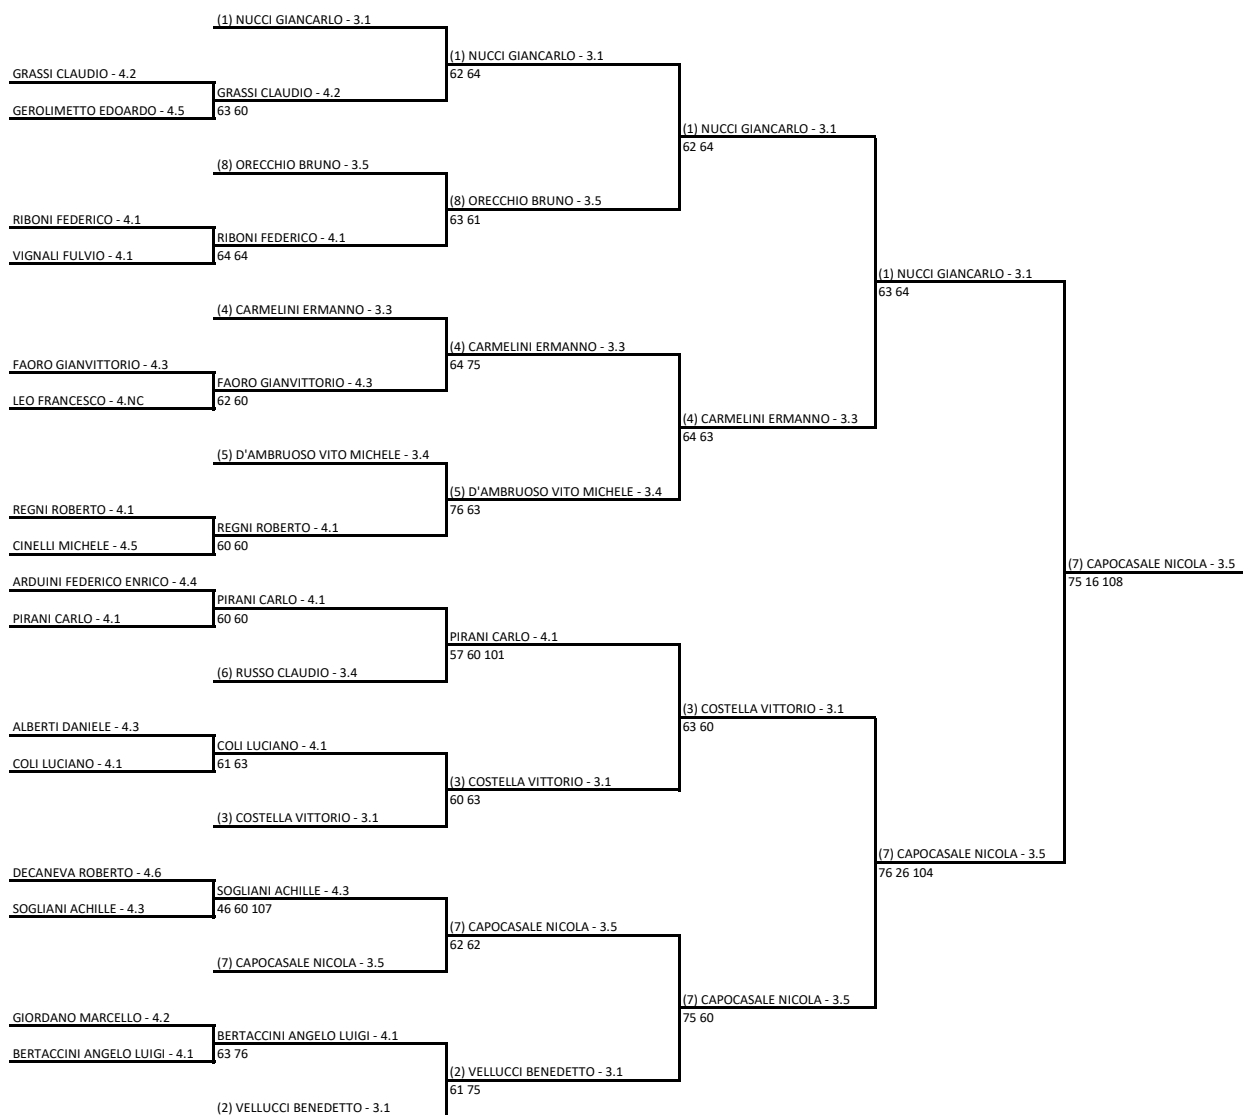

THE VILLAGE SSD - 5° CAMPIONATI NAZIONALI INDOOR SENIOR

Singolare Maschile Over 70 - Tabellone finale

27/02/2023 - 12/03/2023 iscritti n° 24

Tabellone compilato il 04/03/2023 alle ore 09:55 e subito esposto

Il Giudice Arbitro: CIBELLI ALFONSO