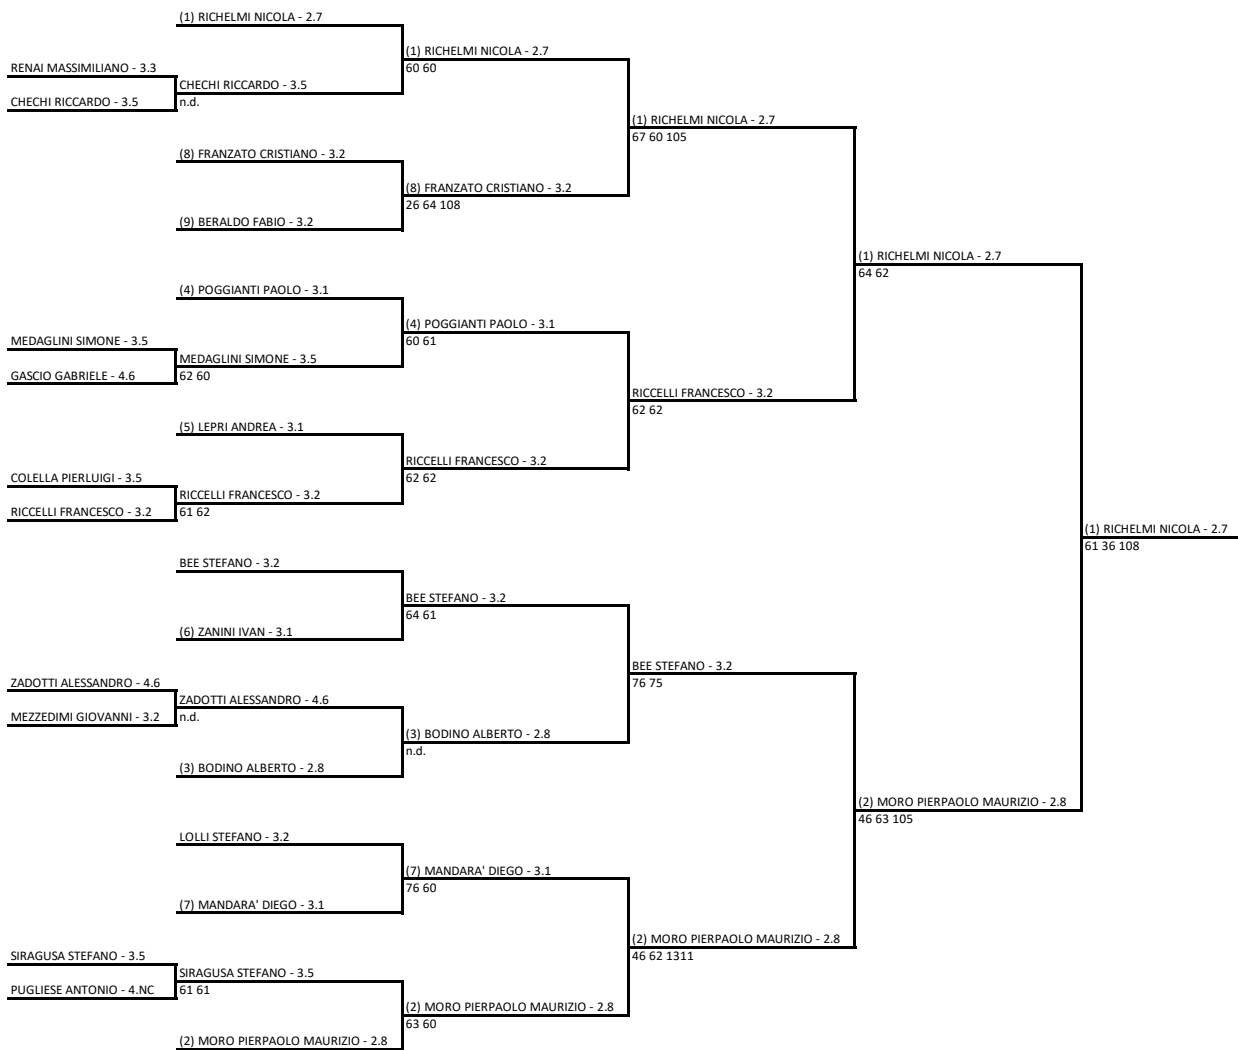

THE VILLAGE SSD - 5° CAMPIONATI NAZIONALI INDOOR SENIOR

Singolare Maschile Over 50 - Tabellone finale

27/02/2023 - 12/03/2023 iscritti n° 21

Tabellone compilato il 26/02/2023 alle ore 18:13 e subito esposto

Il Giudice Arbitro: CIBELLI ALFONSO