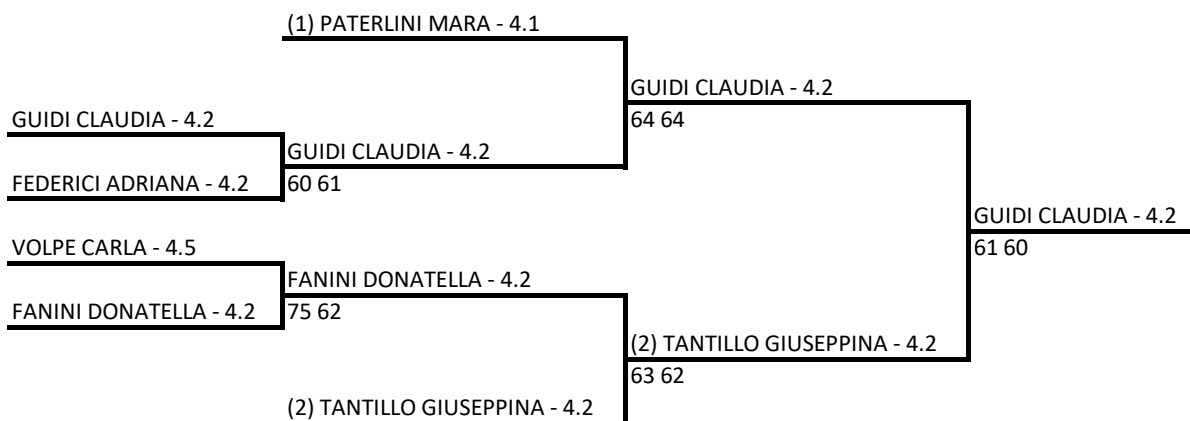

THE VILLAGE SSD - 5° CAMPIONATI NAZIONALI INDOOR SENIOR

Singolare Femminile Over 70 - Tabellone finale

27/02/2023 - 12/03/2023 iscritti n° 6

Tabellone compilato il 04/03/2023 alle ore 12:42 e subito esposto

Il Giudice Arbitro: CIBELLI ALFONSO