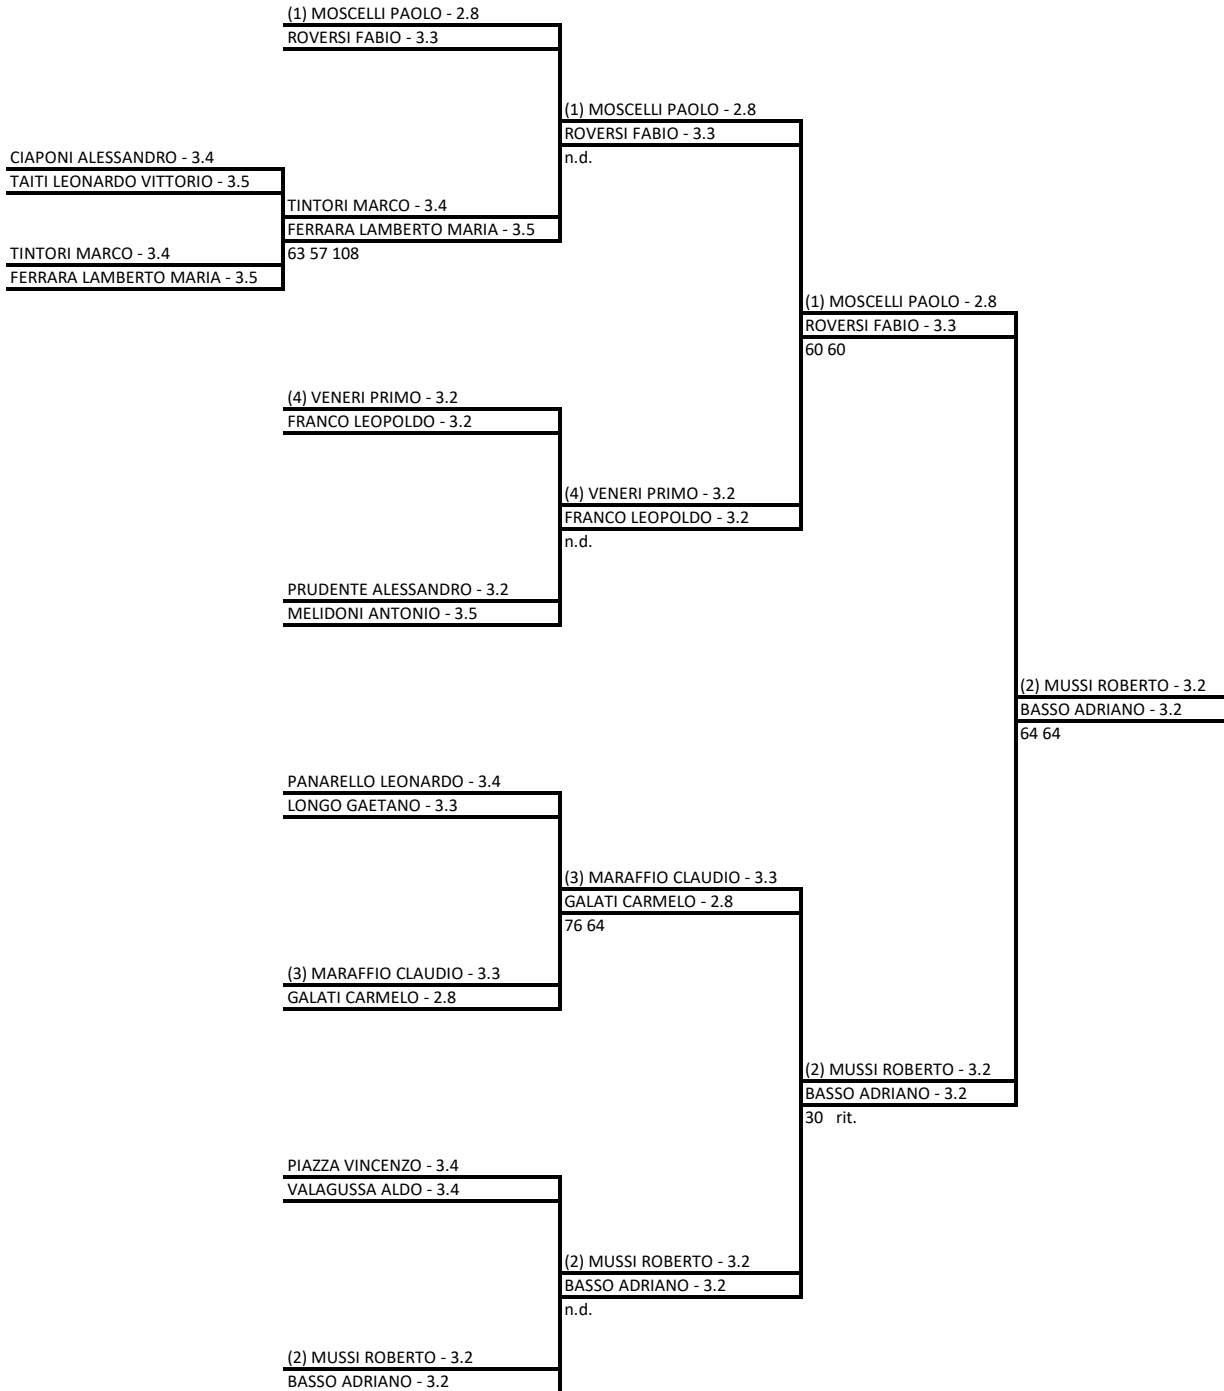

THE VILLAGE SSD - 5° CAMPIONATI NAZIONALI INDOOR SENIOR

Doppio Maschile Over 65 - Tabellone finale

27/02/2023 - 12/03/2023 squadre n° 9

Tabellone compilato il 05/03/2023 alle ore 12:15 e subito esposto

Il Giudice Arbitro: CIBELLI ALFONSO