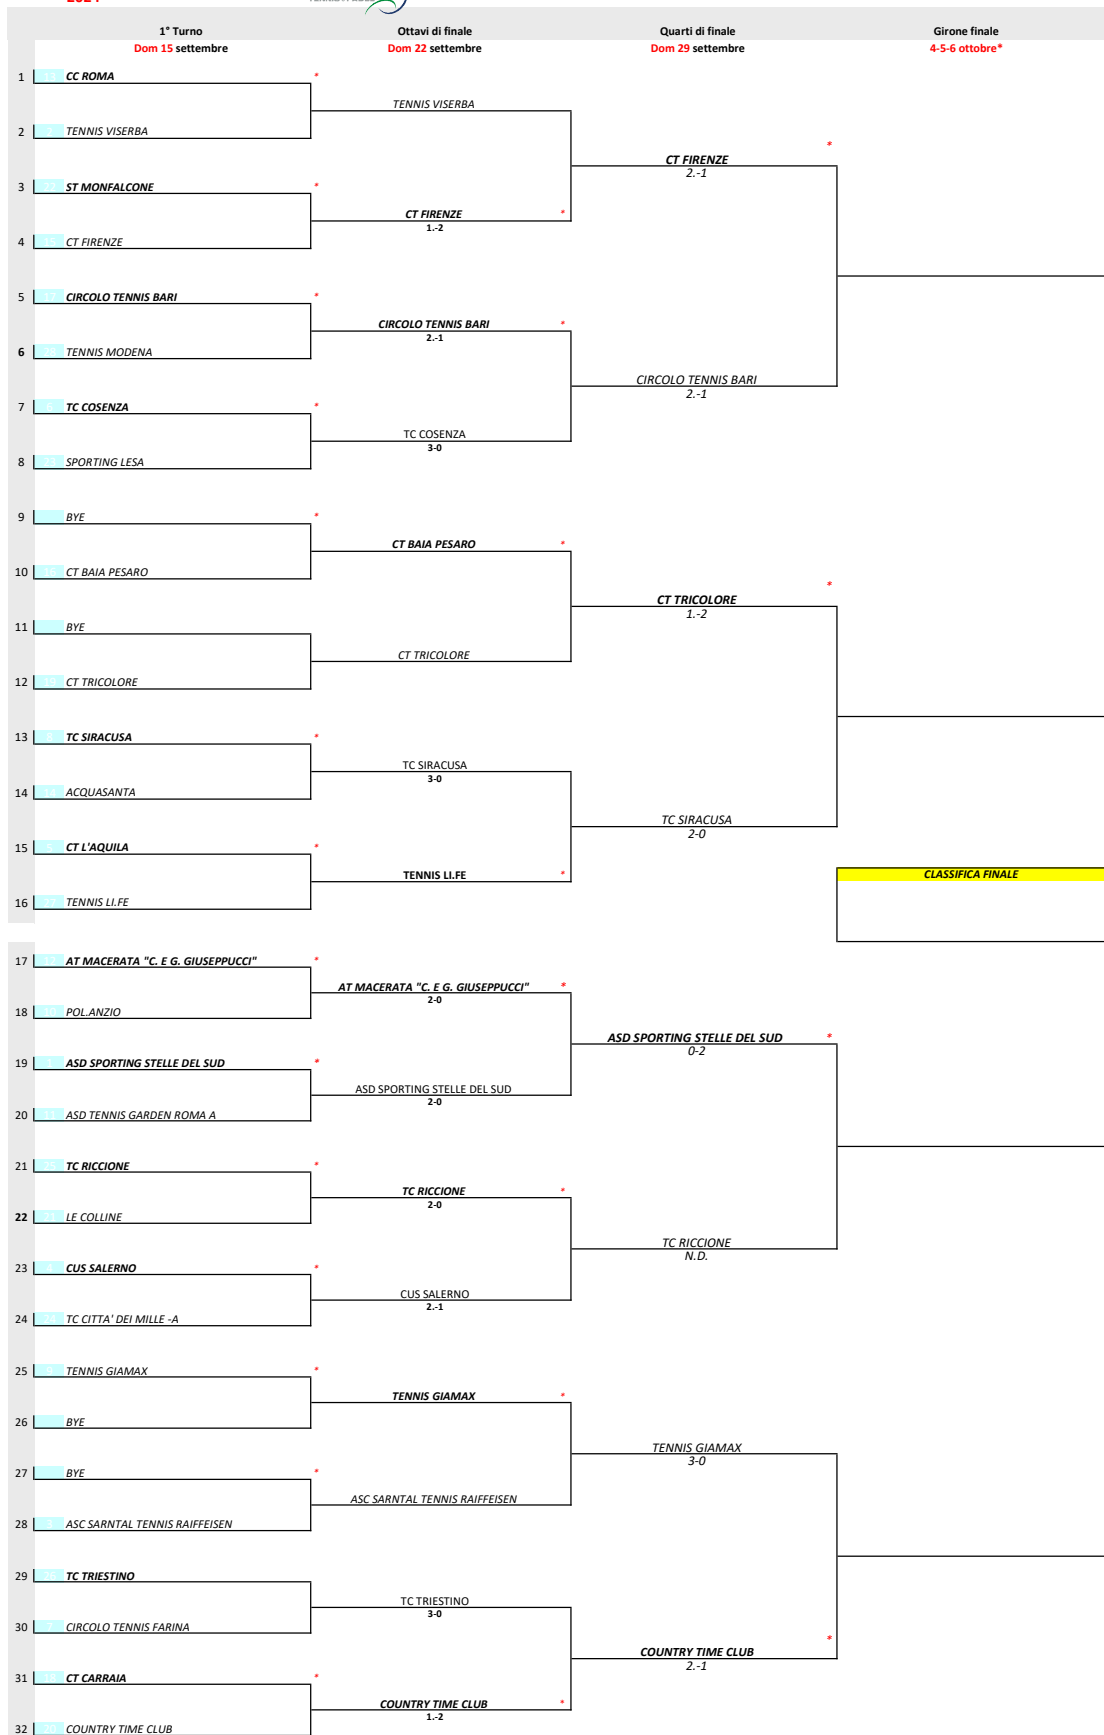

LADY 40 LIM 4,4  
2024

INFORMAZIONI VARIE	SQUADRE AMMESSE ALLA FINALE NAZIONALE:
Gli incontri hanno inizio alle: 10:00	1)
Si gioca in casa della squadra indicata con l'asterisco ed in grassetto	2)
	3)
	4)
	<b>LA FINALE SI SVOLGERA' DAL 4 AL 6 OTTOBRE C/O T.C. SOLARO</b>
	<b>PALLE:</b>
	Riunione preliminare con i capitani alle ore 19.00 del 3 ottobre