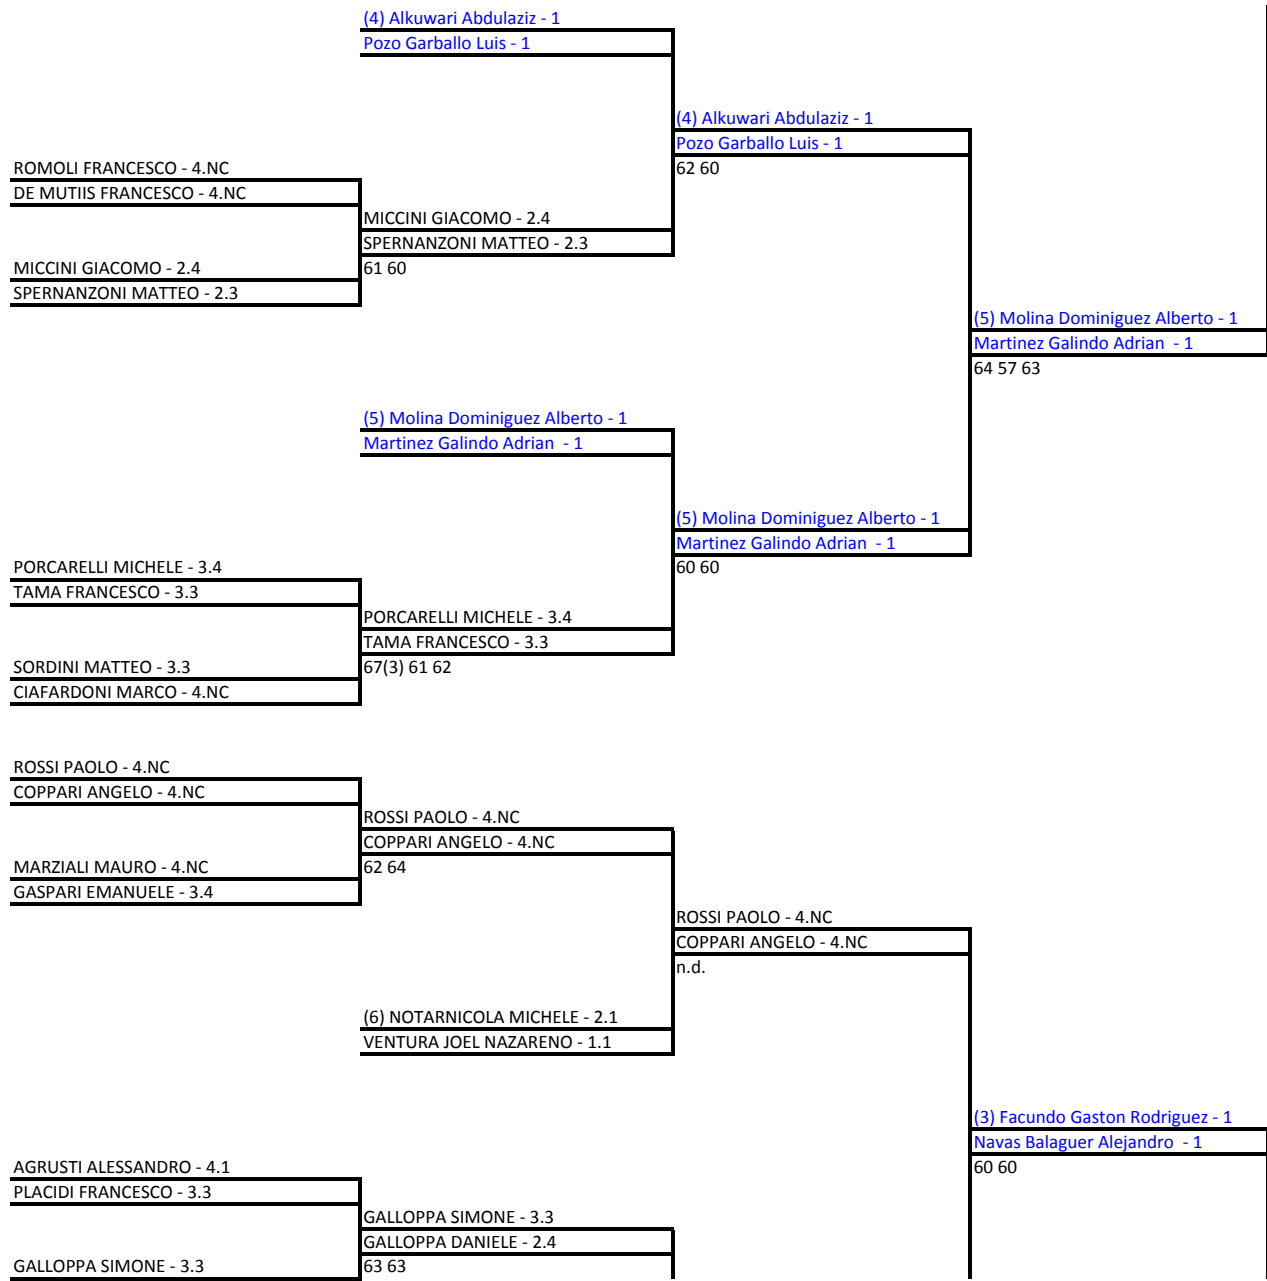

(2) TAMAME GERMAN DARIO - 1.1 COTTO NICOLO' - 1.1 75 76(4)