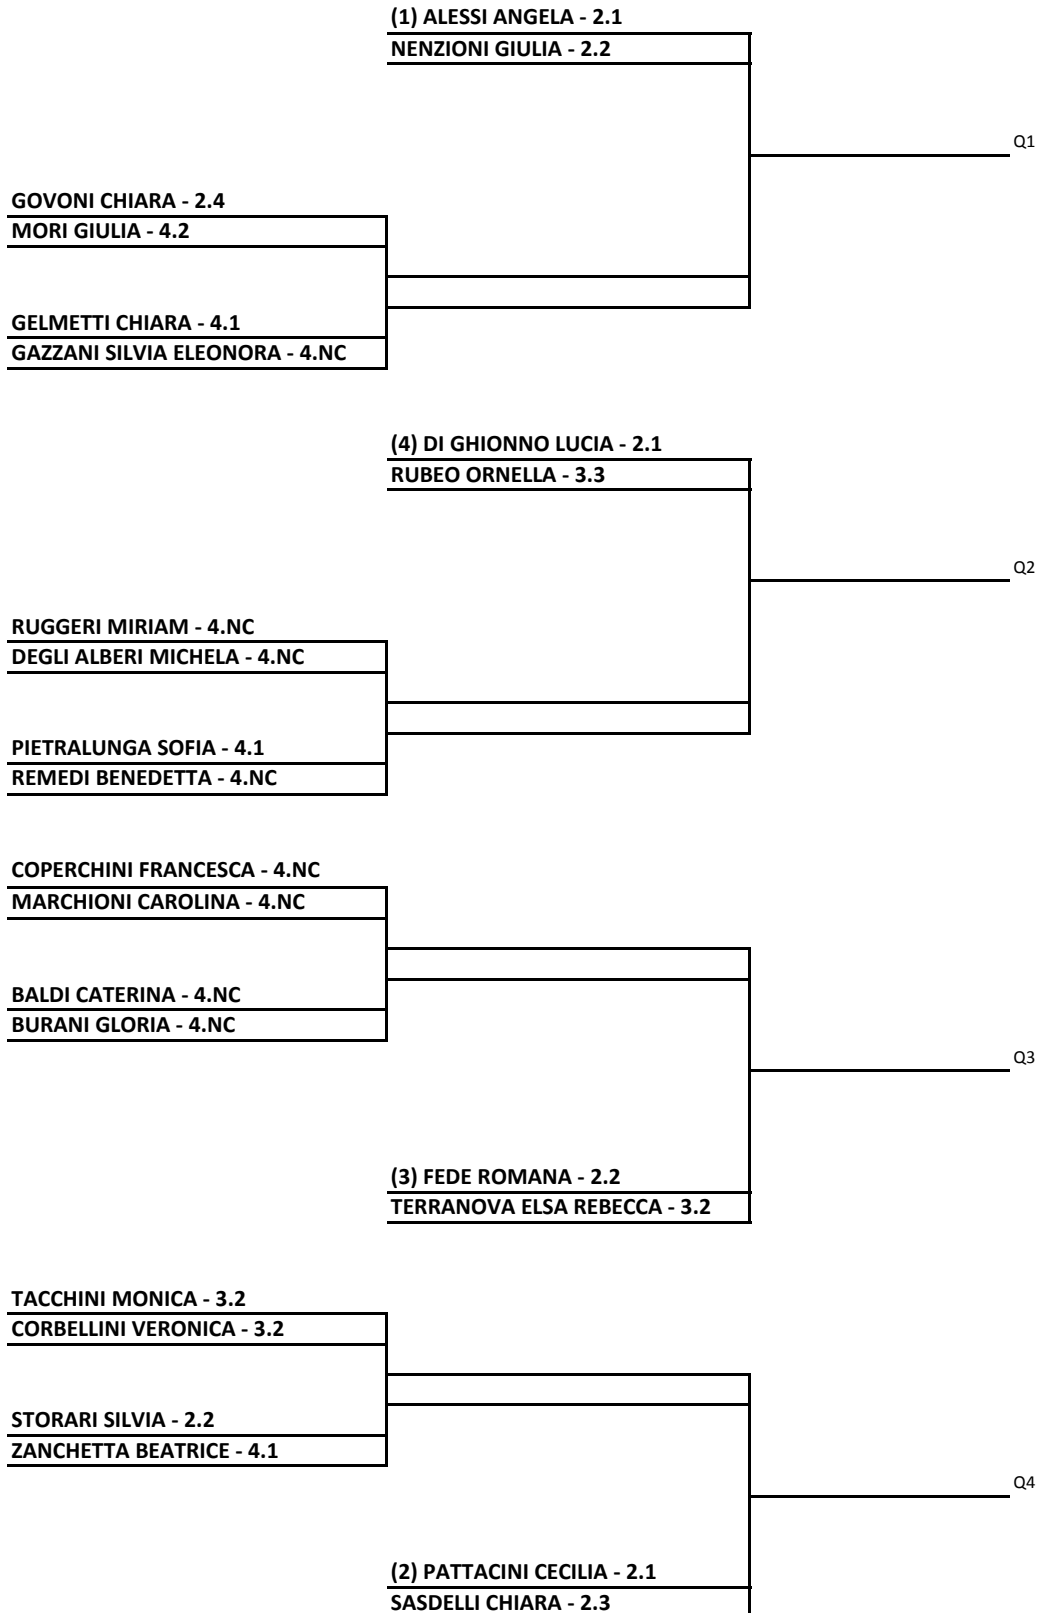

Doppio Femminile Open - SEZIONE 1 - 3[^]4.[^] CAT.

13/09/2021 - 19/09/2021 squadre n° 12

Tabellone compilato il 13/09/2021 alle ore 14:55 e subito esposto

Il Giudice Arbitro: BRANDAZZA CRISTINA

Doppio Femminile Open - SEZIONE FINALE

13/09/2021 - 19/09/2021 squadre n° 6

Tabellone compilato il 13/09/2021 alle ore 15:06 e subito esposto

Il Giudice Arbitro: BRANDAZZA CRISTINA

(1) ZANCHETTA ERIKA - 1.1

STELLATO EMILY - 1.1

CAMPIGOTTO FRANCESCA - 1.1