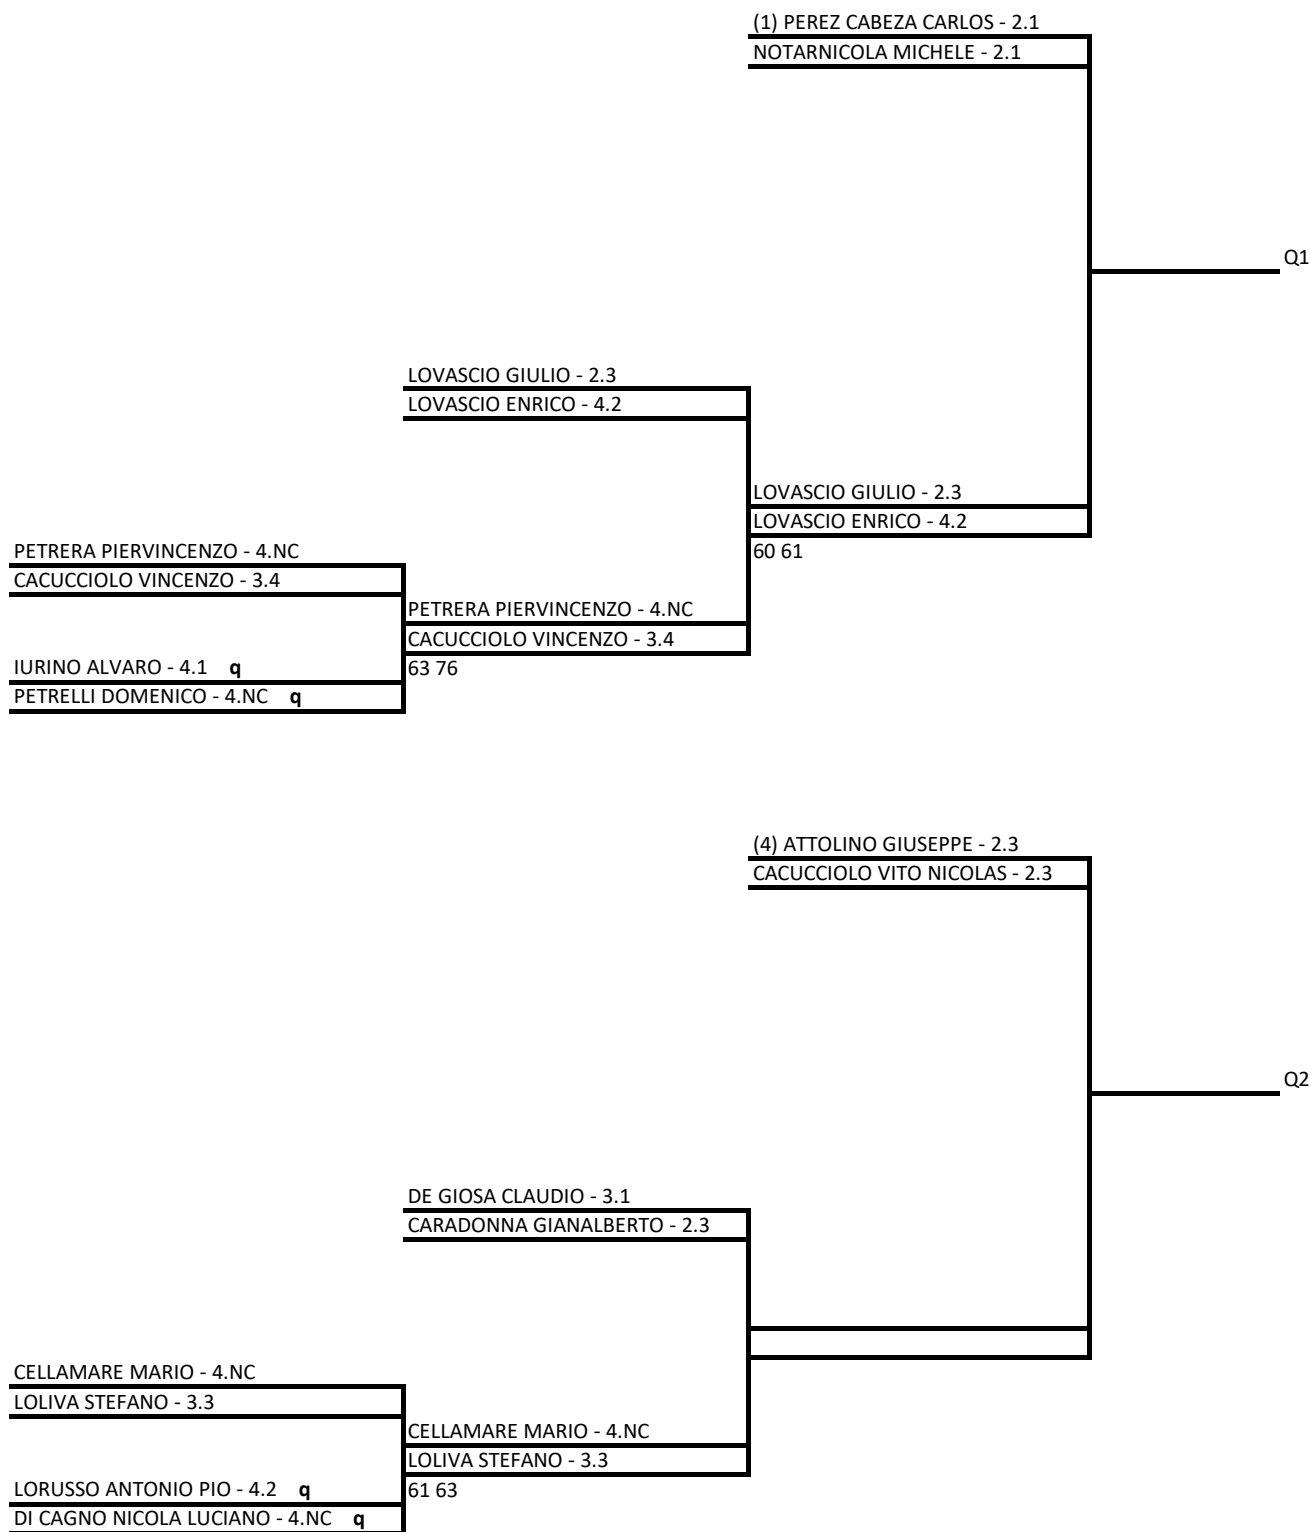

K SPORT ACADEMY SSD ARL TRIGGIANO - Quinta tappa Circuito Slam by MINI

Doppio Maschile Open - Sezione 2a - 3a

18/10/2021 - 24/10/2021 squadre n° 12

Tabellone compilato il 18/10/2021 alle ore 21:35 e subito esposto

Il Giudice Arbitro: CIBELLI ALFONSO