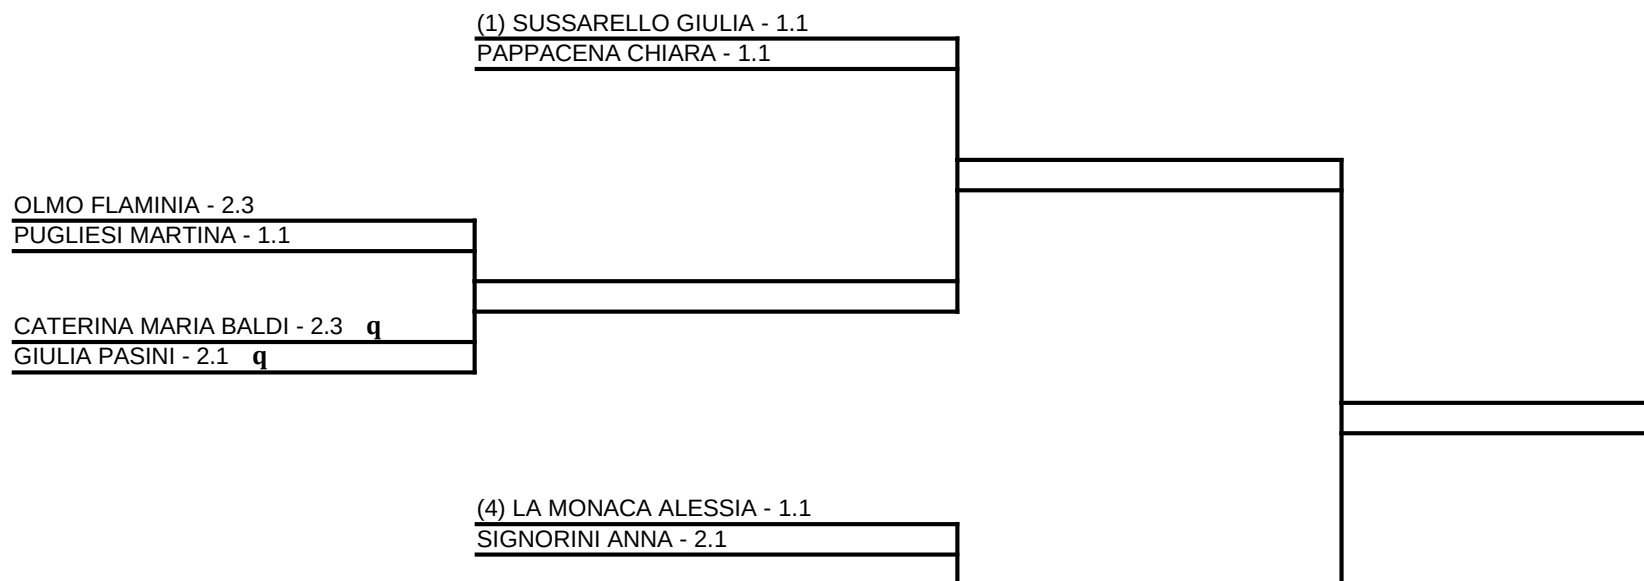

PALAVILLAGE SPORT S.S.D. - 5^ Tappa Circuito Slam By MINI 2022

Doppio Femminile Open - SEZIONE FINALE

03/10/2022 - 09/10/2022 squadre n° 9

Tabellone compilato il 04/10/2022 alle ore 01:23 e subito esposto

Il Giudice Arbitro: LONGO ENRICO GIUSEPPE ANTONIO

LEO MARIANNA - 2.1
IZQUIERDO RODRIGUEZ ALBA - 1.1

D'AMBROGIO SARA - 1.1
SCHIATTELLI ELENA - 2.2

MANUELA SAVINI - 2.1 **q**
ELSA REBECCA TERRANOVA - 3.3 **q**