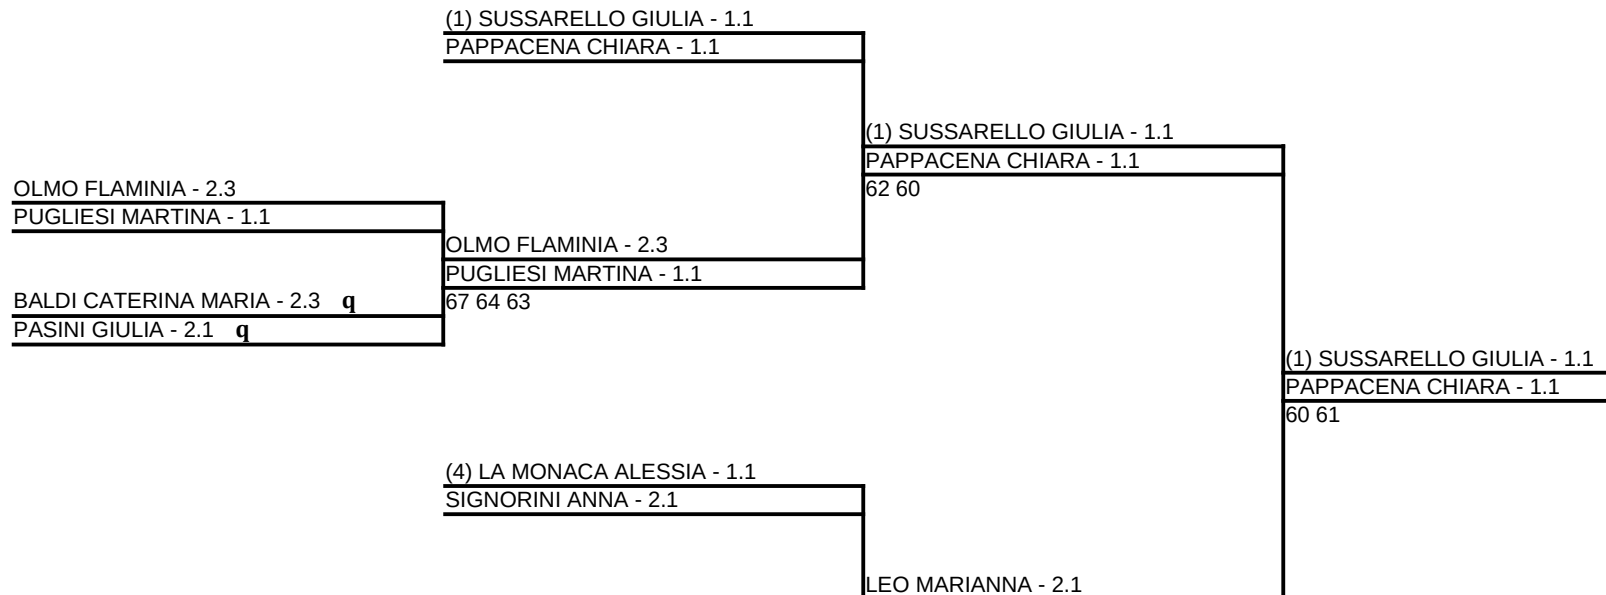

PALAVILLAGE SPORT S.S.D. - 5^ Tappa Circuito Slam By MINI 2022

Doppio Femminile Open - SEZIONE FINALE

03/10/2022 - 09/10/2022 squadre n° 9

Tabellone compilato il 04/10/2022 alle ore 01:23 e subito esposto

Il Giudice Arbitro: LONGO ENRICO GIUSEPPE ANTONIO

LEO MARIANNA - 2.1
IZQUIERDO RODRIGUEZ ALBA - 1.1
D'AMBROGIO SARA - 1.1
SCHIATTELLI ELENA - 2.2

LEO MARIANNA - 2.1
IZQUIERDO RODRIGUEZ ALBA - 1.1
61 61

IZQUIERDO RODRIGUEZ ALBA - 1.1
64 61