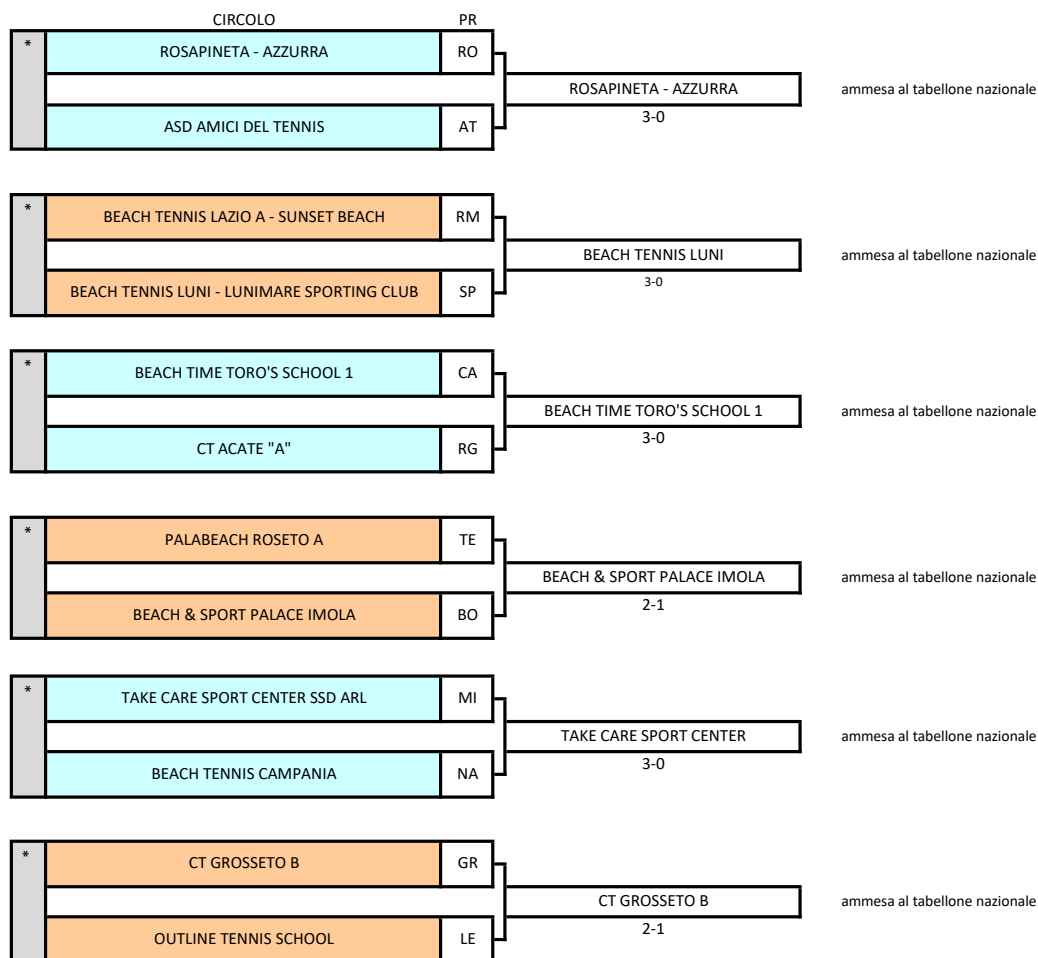

CAMPIONATO A SQUADRE DI BEACH TENNIS 2022

SERIE C

21 OTTOBRE - VIAREGGIO VERSILIA BEACH TENNIS (Viareggio)

orario di inizio degli incontri: 15,00

FASE INTERREGIONALE

FASE NAZIONALE - 22-23 VIAREGGIO VERSILIA BEACH TENNIS

La composizione dei gironi avverrà per sorteggio (a cura del GA) al termine della fase interregionale

FASE NAZIONALE - 22-23 VIAREGGIO VERSILIA BEACH TENNIS - TABELLONE 5°-8° POSTO

TABELLONE DI CONSOLAZIONE SQUADRE ELIMINATE NELLA FASE INTERREGIONALE