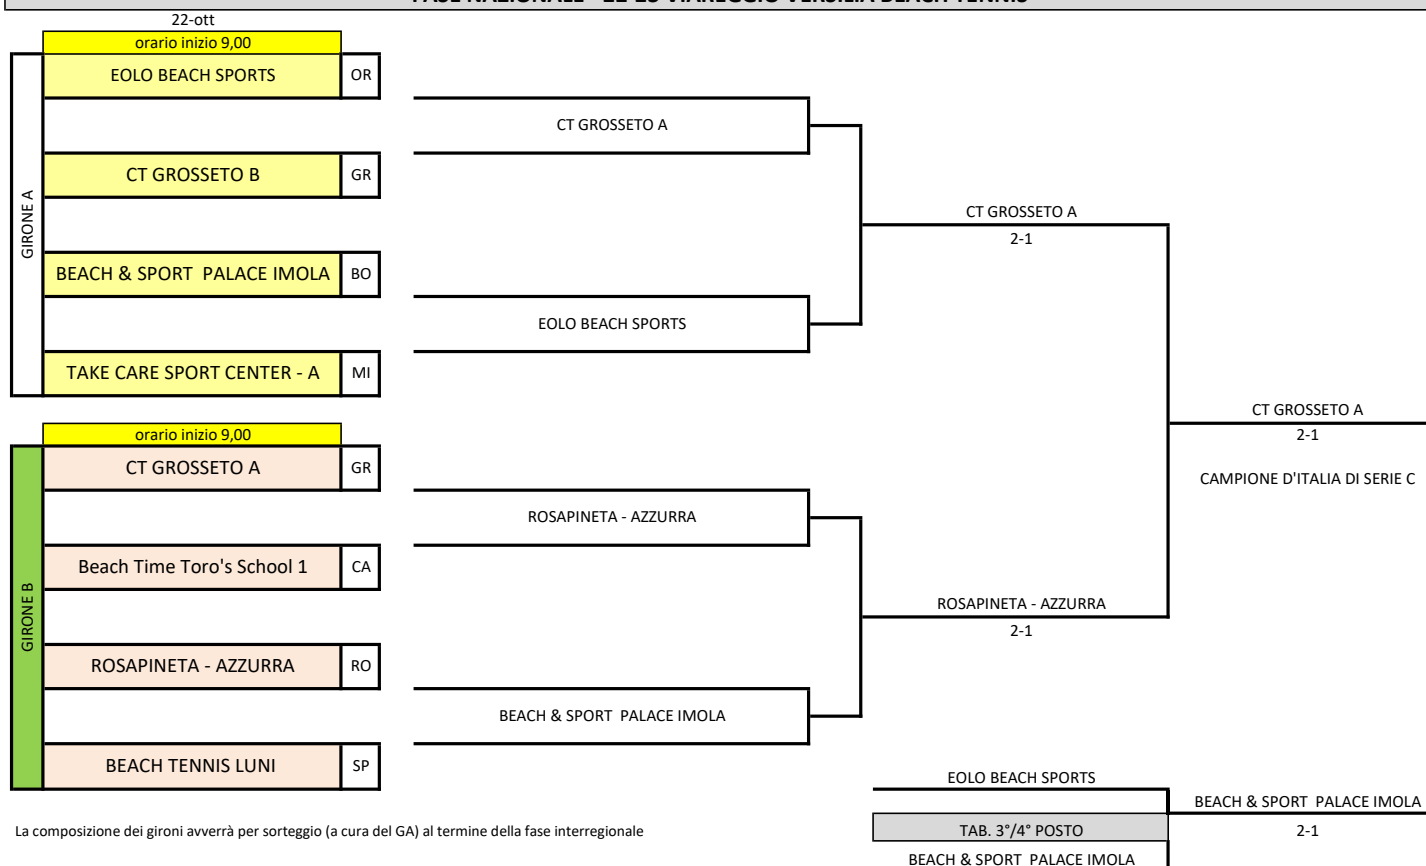

CAMPIONATO A SQUADRE DI BEACH TENNIS 2022

SERIE C

21 OTTOBRE - VIAREGGIO VERSILIA BEACH TENNIS (Viareggio)

orario di inizio degli incontri: 15,00

FASE INTERREGIONALE

FASE NAZIONALE - 22-23 VIAREGGIO VERSILIA BEACH TENNIS

La composizione dei gironi avverrà per sorteggio (a cura del GA) al termine della fase interregionale

FASE NAZIONALE - 22-23 VIAREGGIO VERSILIA BEACH TENNIS - TABELLONE 5°-8° POSTO

TABELLONE DI CONSOLAZIONE SQUADRE ELIMINATE NELLA FASE INTERREGIONALE