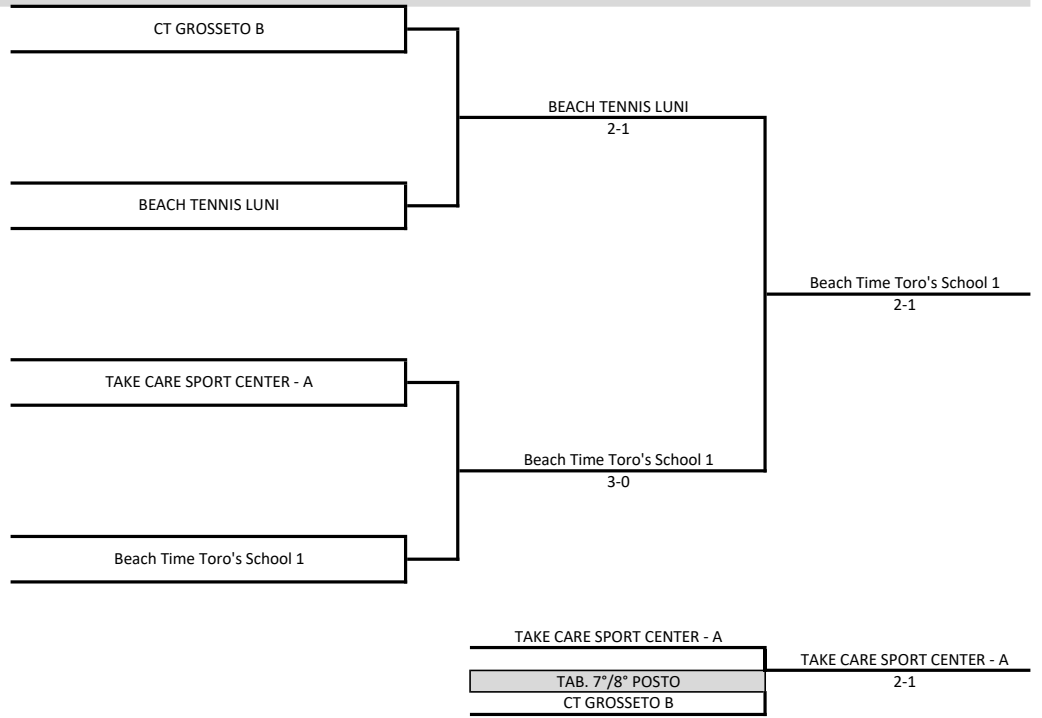

CAMPIONATO A SQUADRE DI BEACH TENNIS 2022

SERIE C

21 OTTOBRE - VIAREGGIO VERSILIA BEACH TENNIS (Viareggio)

orario di inizio degli incontri: 15,00

FASE INTERREGIONALE

FASE NAZIONALE - 22-23 VIAREGGIO VERSILIA BEACH TENNIS

La composizione dei gironi avverrà per sorteggio (a cura del GA) al termine della fase interregionale

FASE NAZIONALE - 22-23 VIAREGGIO VERSILIA BEACH TENNIS - TABELLONE 5°-8° POSTO

TABELLONE DI CONSOLAZIONE SQUADRE ELIMINATE NELLA FASE INTERREGIONALE