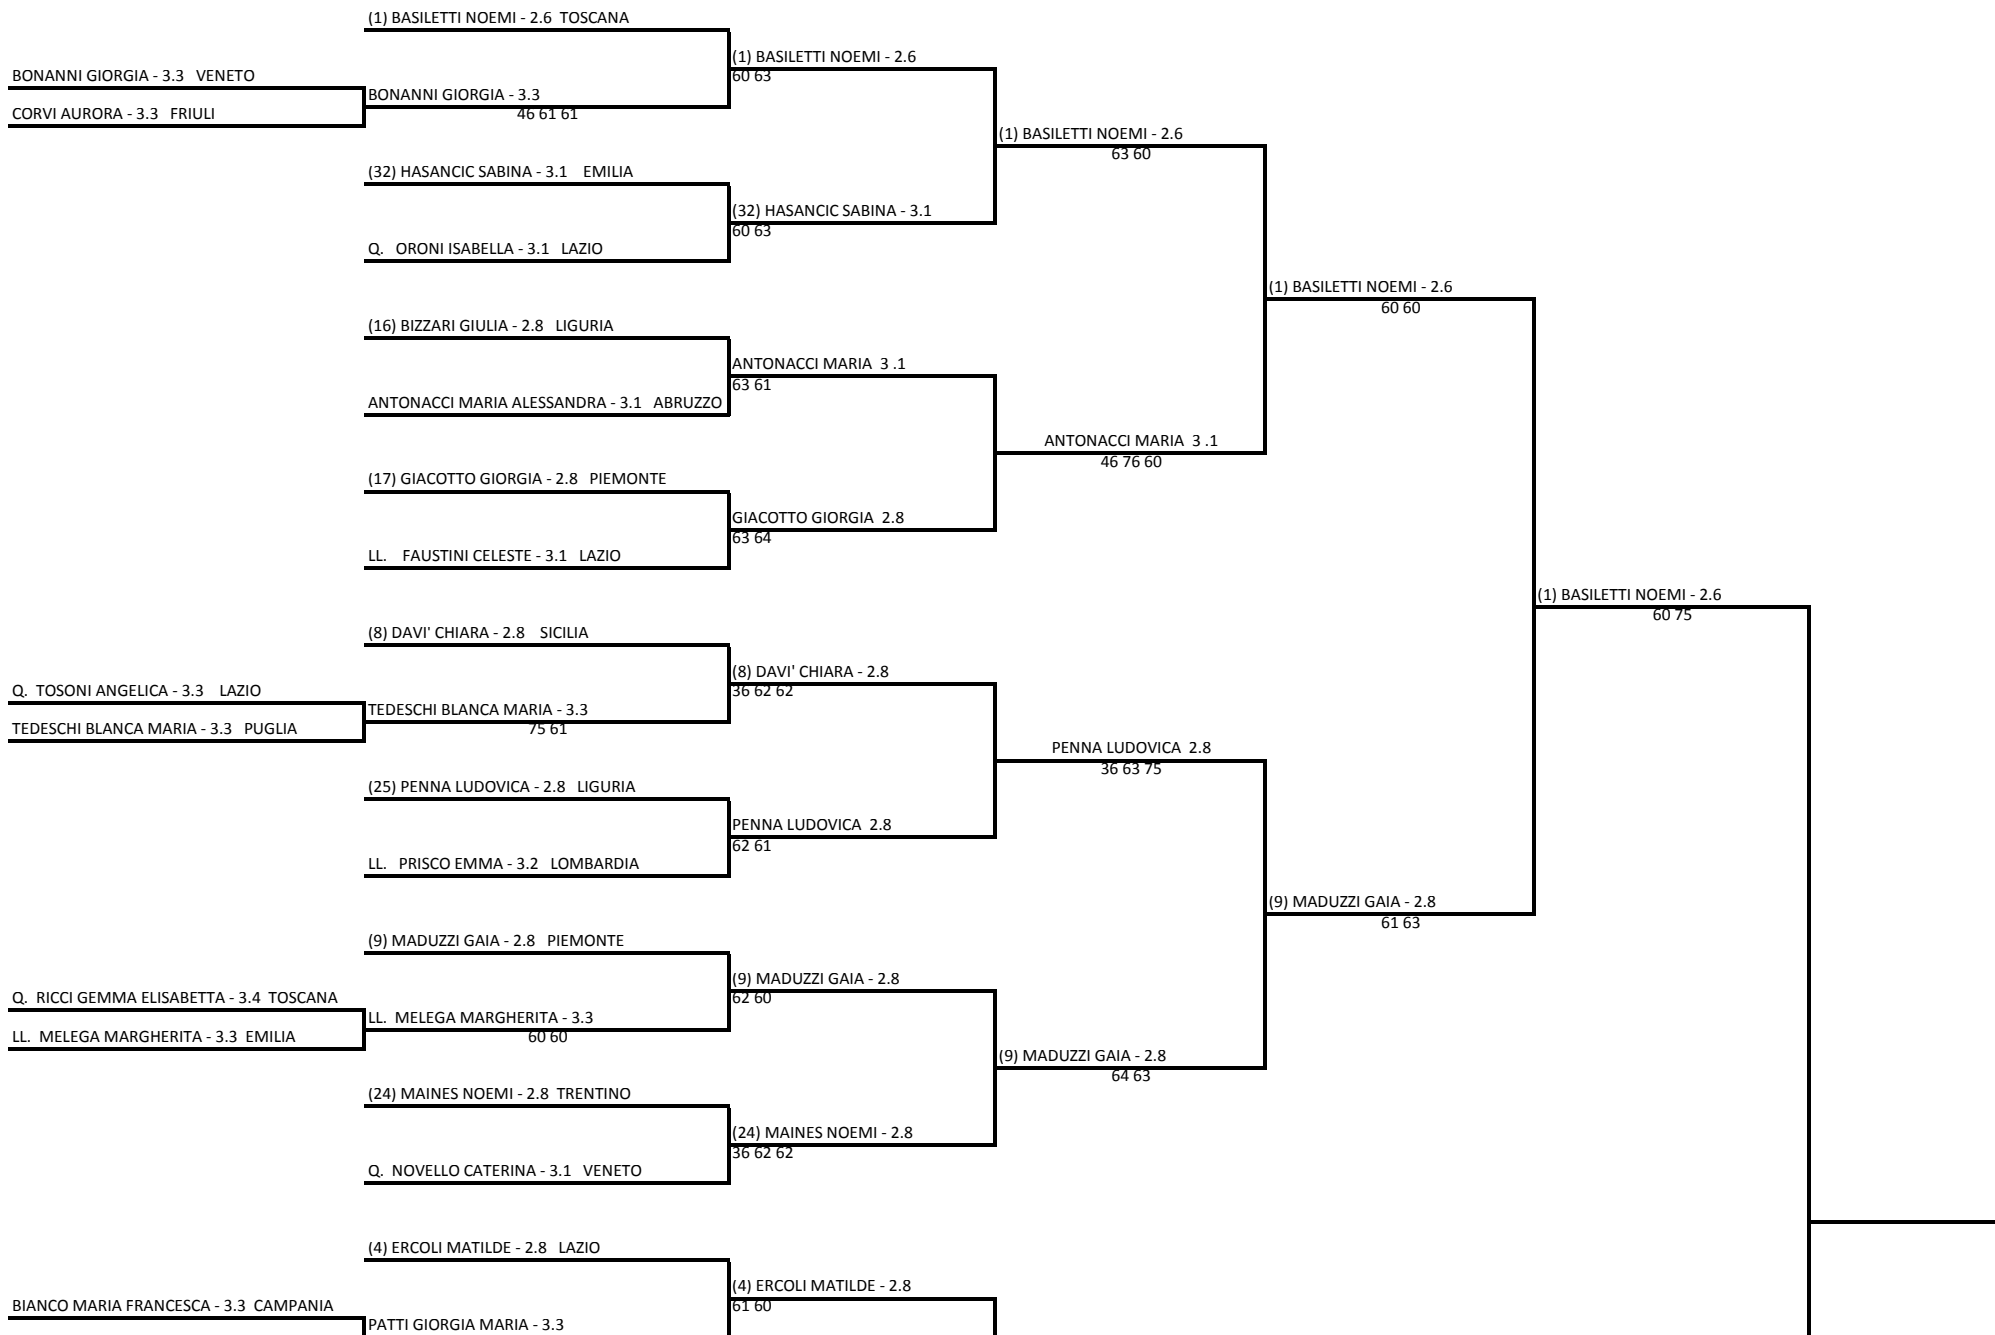

PATTI GIORGIA MARIA - 3.3 SICILIA

26 62 62

(4) ERCOLI MATILDE - 2.8

64 61

(29) SERBAN ISABELLA MARIA - 2.8 PIEMONTE

(29) SERBAN ISABELLA MARIA - 2.8

LIVERANI ASIA CHUM - 3.1 LOMBARDIA

75 61

(20) ZUCCA BEATRICE - 2.8

SCATOLA SOFIA - 3.1 TOSCANA

62 62

(4) ERCOLI MATILDE - 2.8

36 63 61

(5) ZERPELLONI SVEVA - 2.7 VENETO

(5) ZERPELLONI SVEVA - 2.7

GAIO LUCIA - 3.3 LIGURIA