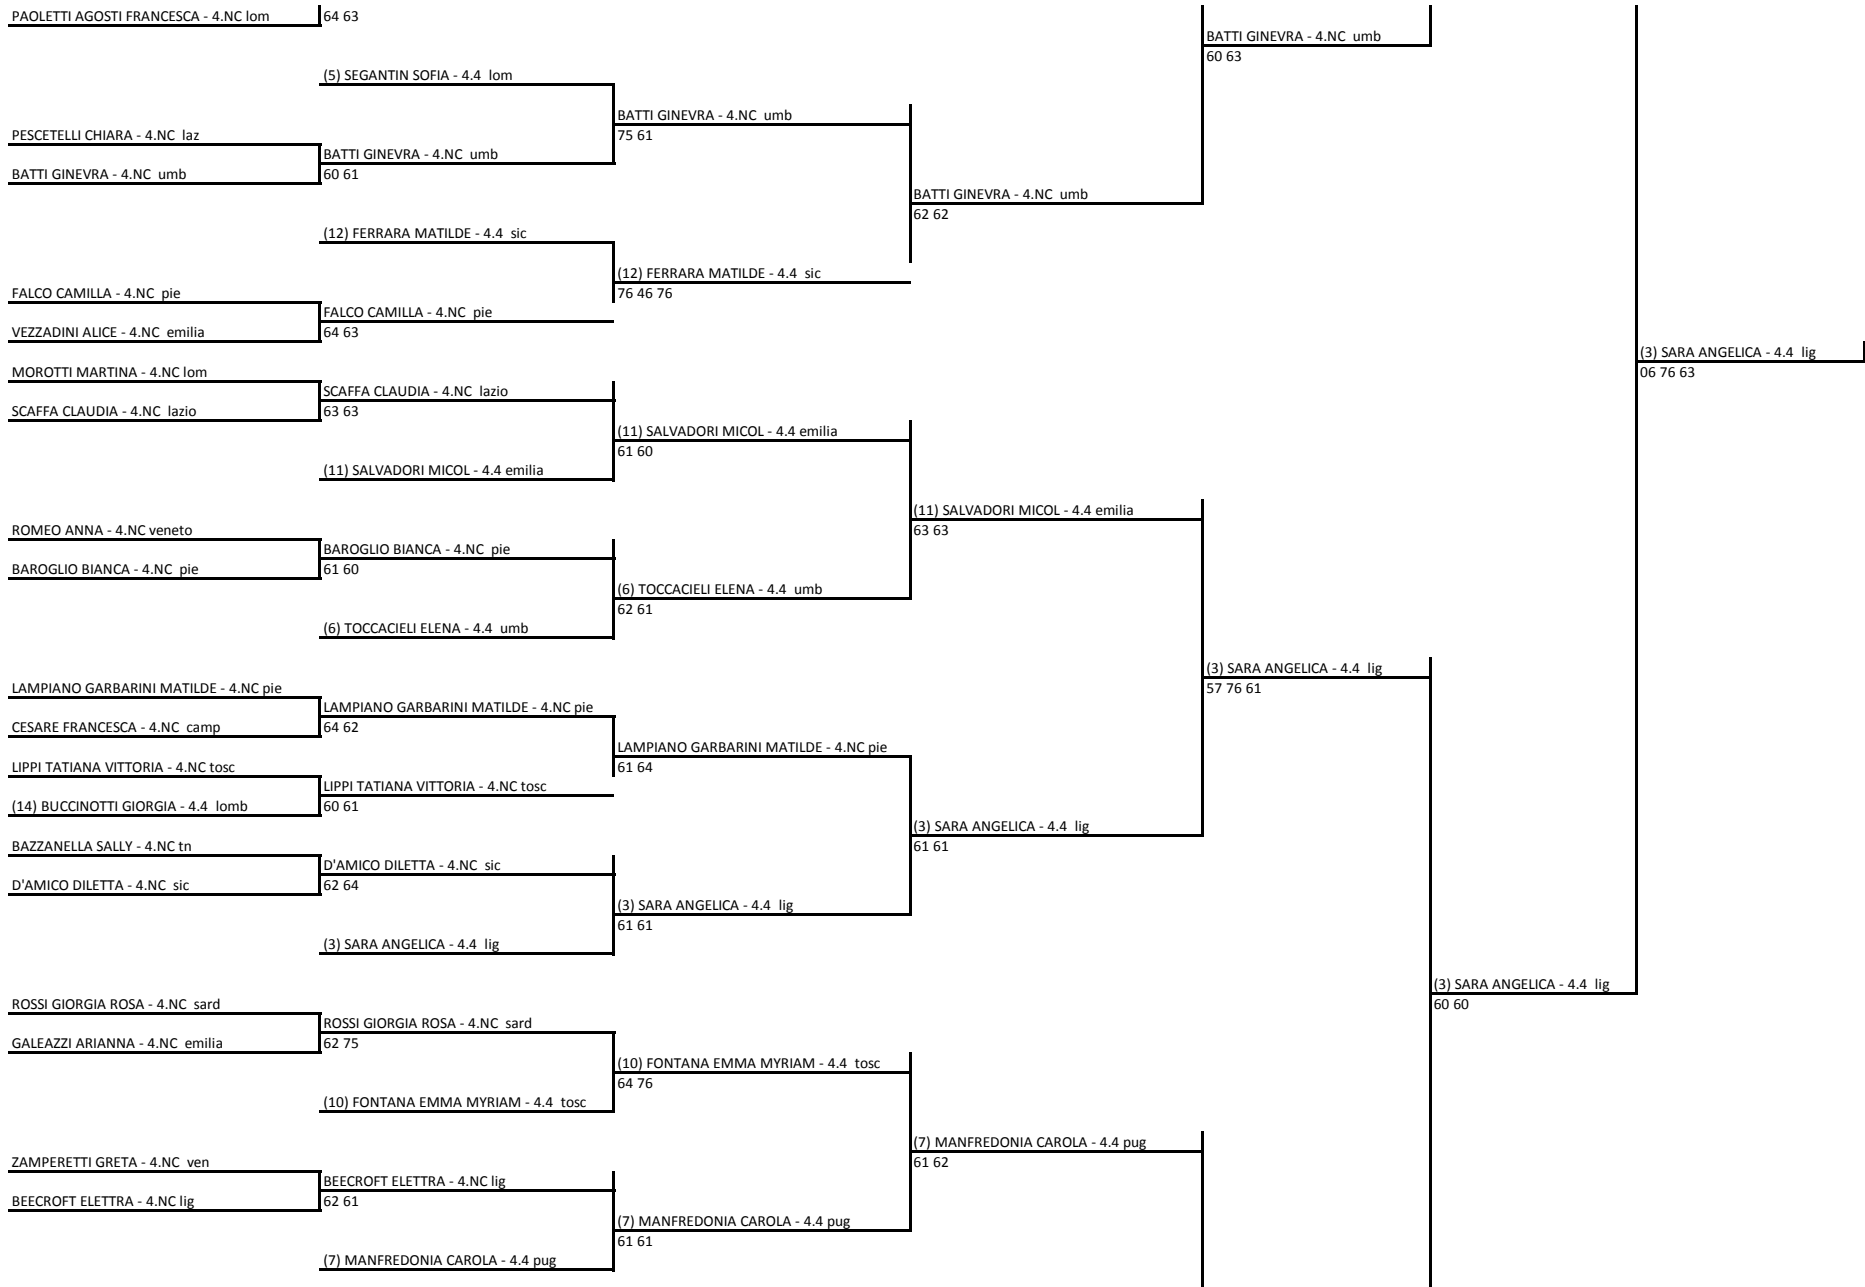

# Singolare Femminile Under 11 femminile

31/08/2020 - 06/09/2020 iscritti n° 51

Tabellone compilato il 31/08/2020 alle ore 12:24 e subito esposto

Il Giudice Arbitro: FINAZZI ANTONELLA

PENNATI ILARIA - 4.NC lomb

VIDONI GINEVRA - 4.NC fvg

GERVASIO ALESSIA - 4.NC pie

(15) MATUELLA FINJA - 4.NC bz

PASQUINELLI VALENTINA - 4.NC marche

D'ERRICO GIULIA - 4.NC tosc

VIDONI GINEVRA - 4.NC fvg

64 62

(15) MATUELLA FINJA - 4.NC bz