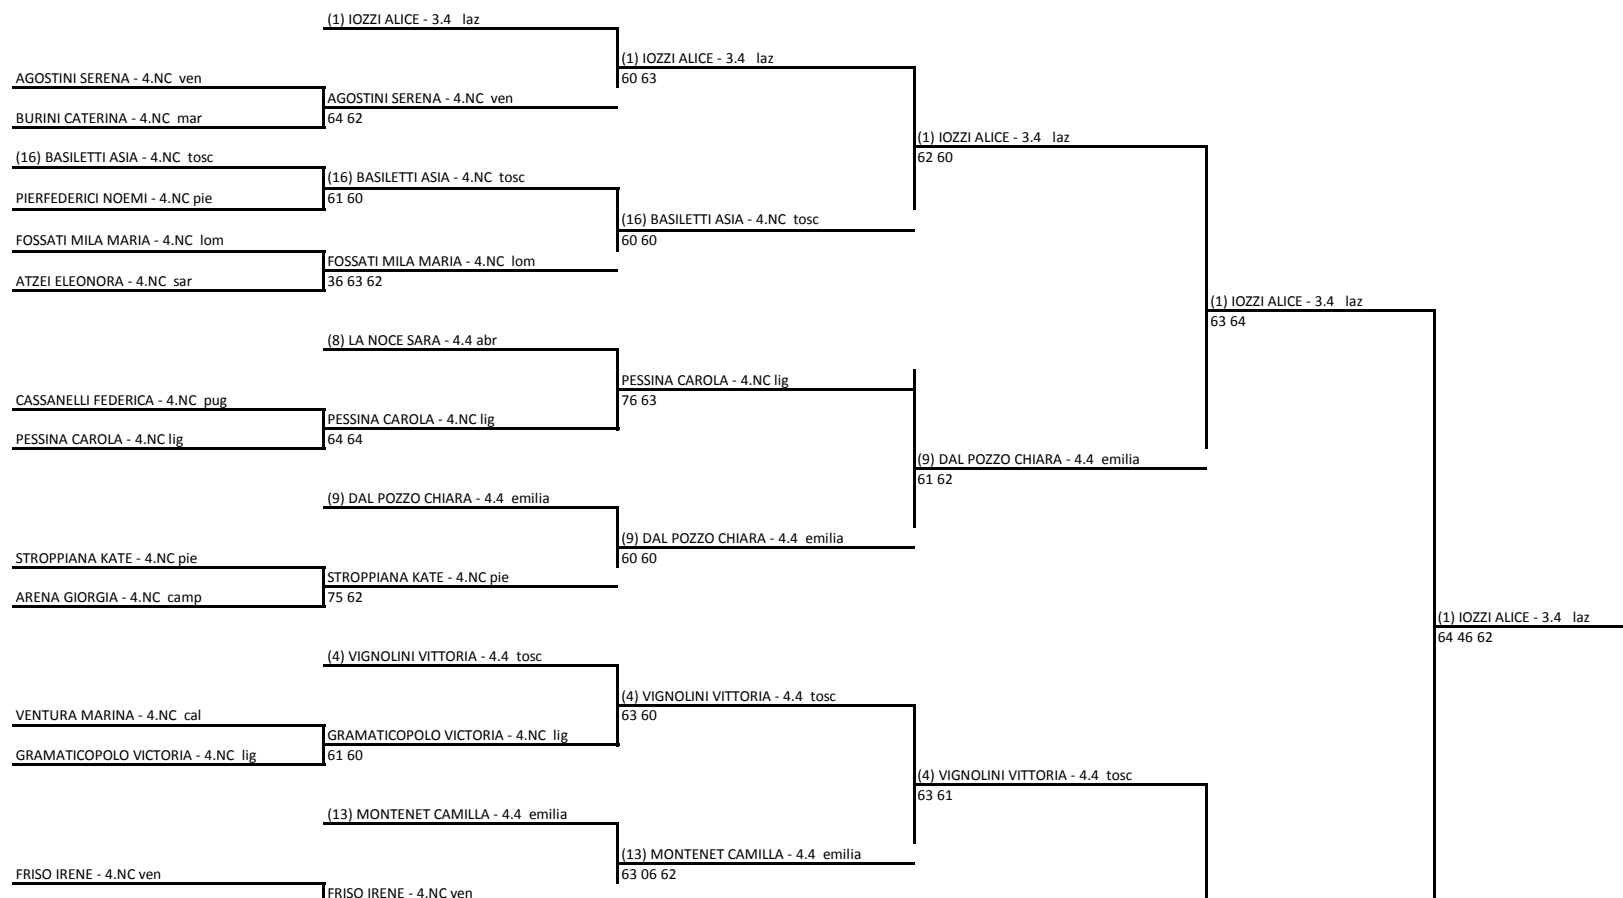

# Singolare Femminile Under 11 femminile

31/08/2020 - 06/09/2020 iscritti n° 51

Tabellone compilato il 31/08/2020 alle ore 12:24 e subito esposto

Il Giudice Arbitro: FINAZZI ANTONELLA

PENNATI ILARIA - 4.NC lomb

VIDONI GINEVRA - 4.NC fvg

GERVASIO ALESSIA - 4.NC pie

(15) MATUELLA FINJA - 4.NC bz

PASQUINELLI VALENTINA - 4.NC marche

D'ERRICO GIULIA - 4.NC tosc

VIDONI GINEVRA - 4.NC fvg

64 62

(15) MATUELLA FINJA - 4.NC bz