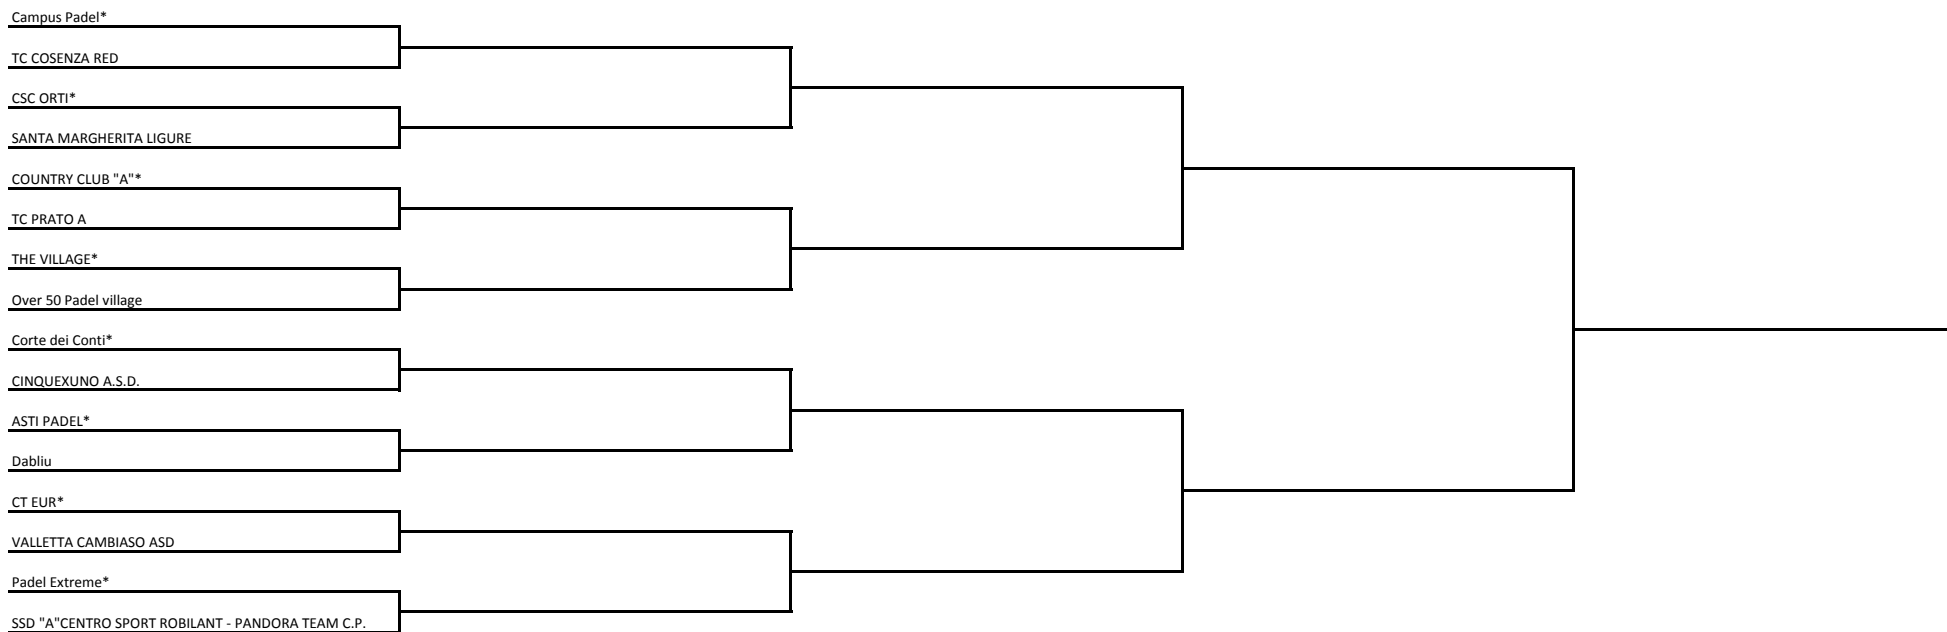

TABELLONE NAZIONALE OVER 50

sabato 19 novembre 2022
ore 11:00

sabato 26 novembre 2022
ore 11:00

sabato 3 dicembre 2022
ore 11:00

sabato 10 dicembre 2022
ore 11:00

* si gioca in casa della squadra con asterisco