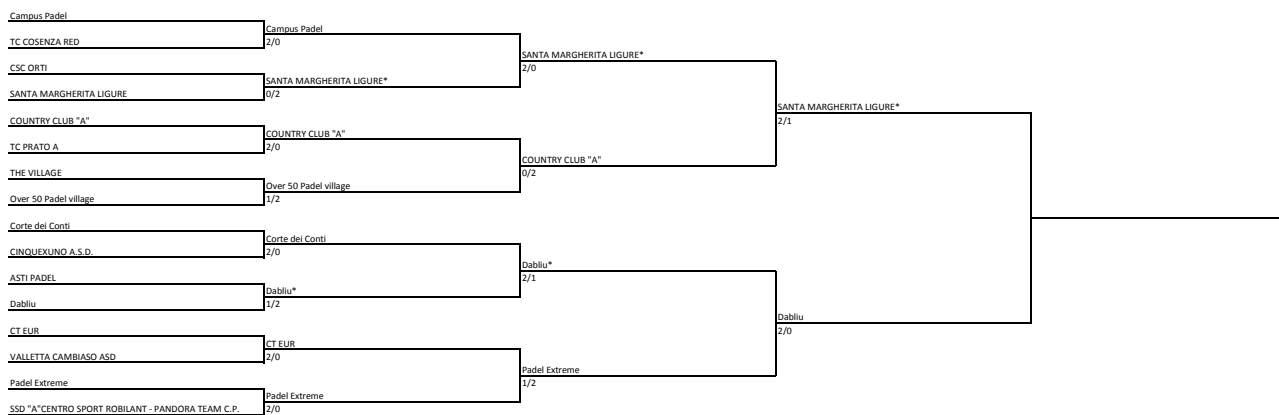

Tabellone di TABELLONE NAZIONALE OVER 50 della UO_OVER 50 Padel-Tabellone nazionale

sabato 19 novembre 2022 sabato 26 novembre 2022/domenica 27 novembre 2022 sabato 3 dicembre 2022 sabato 10 dicembre 2022
ore 11:00