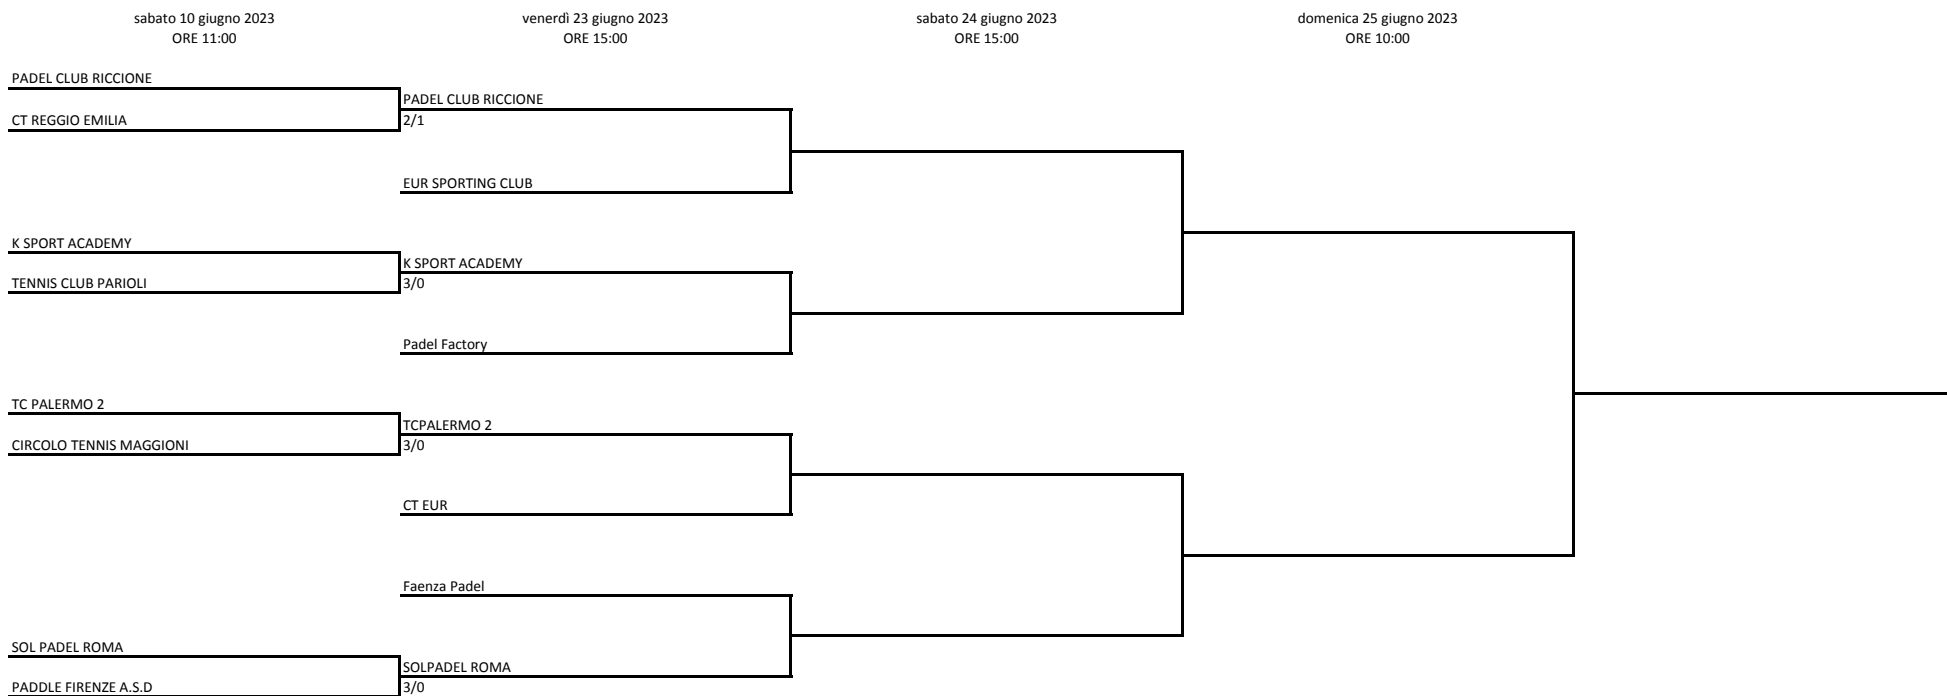

Tabellone di PLAY OFF MASCHILI della UO - Padel Serie B Maschile

**LE SQUADRE POSTE IN ALTO NEL TABELLONE IL 10 GIUGNO GIOCHERANNO IN CASA
DAI QUARTI DI FINALE DEL TABELLONE SI GIOCHERA' IN SEDE UNICA**