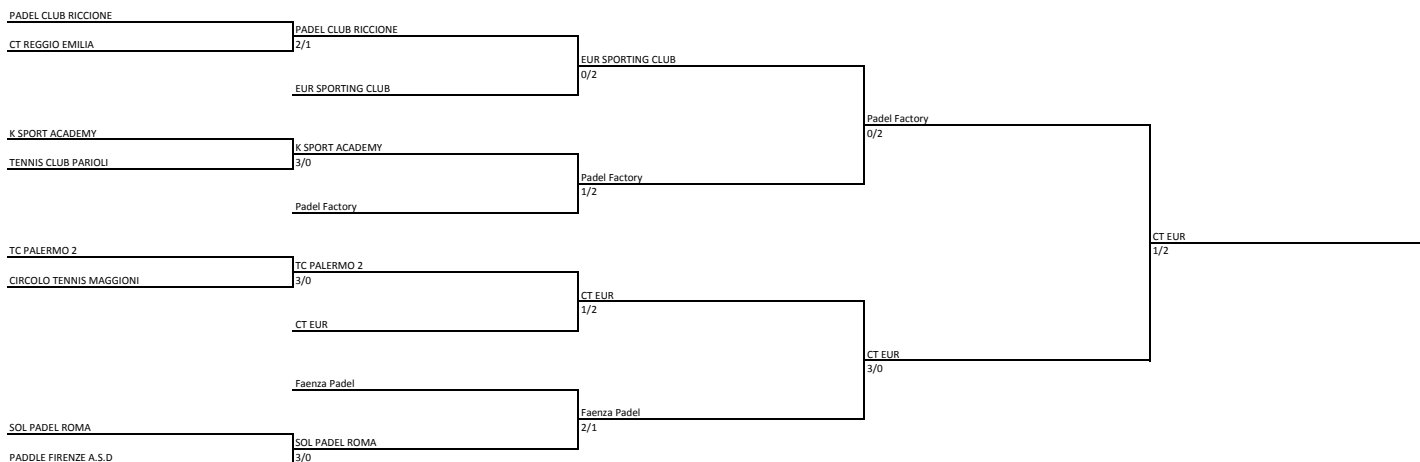

# Tabellone di PLAY OFF MASCHILI della UO - Padel Serie B Maschile

sabato 10 giugno 2023

venerdì 23 giugno 2023

sabato 24 giugno 2023

domenica 25 giugno 2023

domenica 25 giugno 2023