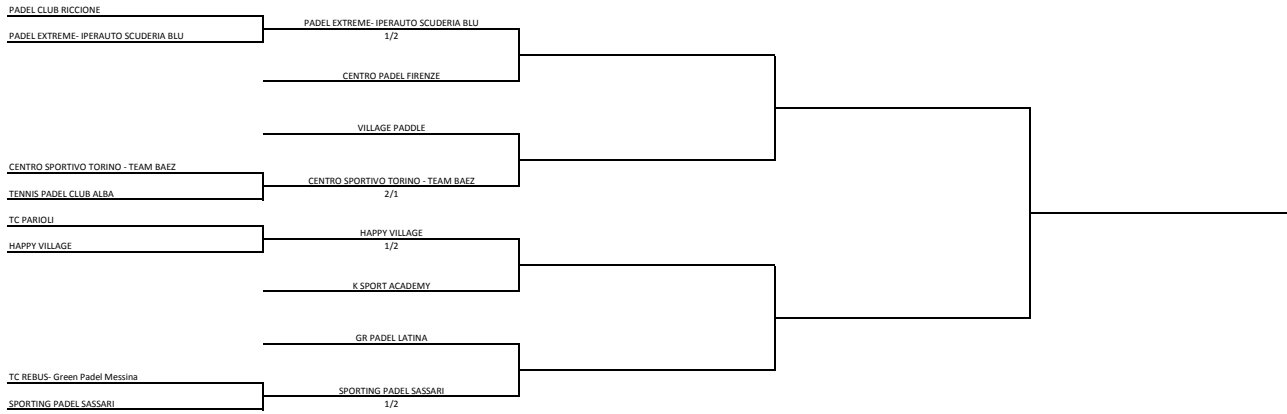

TABELLONE PLAY OFF MASCHILE SERIE B PADEL MASCHILE 2024

sabato 25 maggio 2024

TABELLONE PLAY OFF MASCHILE (Andata)

PADEL CLUB RICCIONE - PADEL EXTREME- IPERAUTO SCUDERIA BLU		
VAMPA-MISMETTI	BARTOLINI-MILANI	60 62
CONTI-BELOTTI	CARDANI-ANDERSON	62 63
CARLI-BERARDI	RIZZI-TURCHETTI	64 64
CENTRO SPORTIVO TORINO - TEAM BAEZ - TENNIS PADEL CLUB ALBA		
FREMIN-GIULIANI	CIRIELLO-MASOERO	63 62
ROSGANA-BAEZ CLEMENTE	LORENZINI-BONAFFINI	62 64
RUELLO-CAPELLO	RECA-FOGLIATA	63 63
TC PARIOLI - HAPPY VILLAGE		
BLAZQUEZ DOMINGUEZ-ALAIMO	ROSSI-D'ANVERSA	75 75
BIAGIANTI-CASTELLANO	ONORI-SPERATI	62 36 62
PIERGENTILI-NOTARANTONIO	EVANGELISTI-GALLOPPA	61 60
TC REBUS- GREEN PADEL MESSINA - SPORTING PADEL SASSARI		
FAMA-CARATTOZZOLO	DIP NAZAR-MALEK	36 64 76
PICOTTO-CUTULI	MADELLA-BERTUCCI	60 60
ABBATE-FINO	CAVALERI-FERNANDEZ	60 36 64