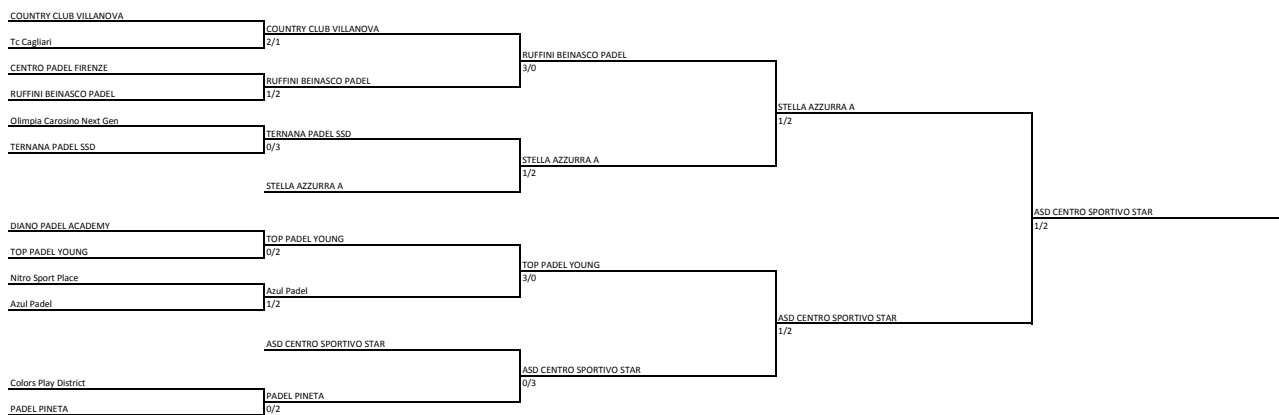

PADEL 14/16/18 MASCHILE FASE NAZIONALE

sabato 22 novembre 2025

domenica 30 novembre 2025

PADEL TABELLONE NAZIONALE UNDER 14/16/18 MASCHILE (Andata)

COUNTRY CLUB VILLANOVA - TC CAGLIARI		
LANDI-PEDERZOLI	VIRGILI-MATTANA	26 63 105
TREBBI-SARTI	FORTI-RUDDU	75 64
DAVOLI-PEDERZOLI	CAPPAGLI-FORTI	63 60
CENTRO PADEL FIRENZE - RUFFINI BEINASCO PADEL		
BIANCHINI-SENSI	MAGGIOLINI-RINGOLI	76 64
LUPI-MANFREDI	PAOLO-MARINO	62 46 104
GINEPRINI-SGHERRI	MARINO-RINGOLI	62 64
OLIMPIA CAROSINO NEXT GEN - TERNANA PADEL SSD		
TARTARELLI-MARRELLI	MIRELLO-ROSATI	60 76(2)
VIZZARRO-SEMERARO	MASTALIA-FEDELI	62 62
NINFA-STIFANI	LILLI-DIANA	62 62
DIANO PADEL ACADEMY - TOP PADEL YOUNG		
BIANCOFIORE-BONOMI	CRISTALLO-CIAMPICCHETTI	61 61
MORCHIO-BIANCOFIORE	SARGOLINI-FARABBI	62 76(3)
NONPRESENTATO-NONPRESENTATO	NONPRESENTATO-NONPRESENTATO	N.D.
NITRO SPORT PLACE - AZUL PADEL		
FAGIANI-SCOCCIA	RICCIO-TRAMONTANO	60 64
BRASILU-SCALISE	FELO-DE MARTINO	61 64
BRASILU-FAGIANI	FELO-AMOROSO	26 63 10-8
COLORS PLAY DISTRICT - PADEL PINETA		
TEMPERINI-ROSSINI	RAMBALDO-GUIDI	36 64 106
GRASSO-IANNARELLI	STANZIAL-CAVICCHI	75 62
DI CREDCO-POMPIII	CAVICCHI-RAMBALDO	N.D.
RUFFINI BEINASCO PADEL - COUNTRY CLUB VILLANOVA		
MAGGIOLINI-RINGOLI	PEDERZOLI-LANDI	26 61 108
PAOLO-MARINO	DAVOLI-TREBBI	64 63
ARTUFFO-FRANZI	TREBBI-CARDI	64 62
TERNANA PADEL SSD - STELLA AZZURRA A		
MIRELLO-ROSATI	VENTURA-RUFO	62 62
FEDELI-LILLI	ANTONUCCI-TRISCARI PIEDIVITI	64 62
LILLI-MASTALIA	SPOGANI-LIBERTI	64 63
TOP PADEL YOUNG - AZUL PADEL		
CRISTALLO-ZACCAGNINO	RICCIO-TRAMONTANO	62 62
SARGOLINI-PALMA	SANTACROCE-FELO	62 62
CRISTALLO-FARABBI	SANTACROCE-AMOROSO	60 60
PADEL PINETA - ASD CENTRO SPORTIVO STAR		
SECCO-STANZIAL	RUSSO-LAURINO	61 64
MINIGHINI-MENOTTI	INDOMENICO-MANDUCA	46 75 10-2
CAVICCHI-RAMBALDO	LAURINO-MANDUCA	64 62
RUFFINI BEINASCO PADEL - STELLA AZZURRA A		
MAGGIOLINI-RINGOLI	RUFO-ANTONUCCI	62 75
MARINO-PAOLO	VENTURA-TRISCARI PIEDIVITI	16 75 107
FRANZI-MARINO	TRISCARI PIEDIVITI-RUFO	75 76
TOP PADEL YOUNG - ASD CENTRO SPORTIVO STAR		
CRISTALLO-CIAMPICCHETTI	TATULLO-FASELI	62 16 106
ZACCAGNINO-QUATRANA	INDOMENICO-STELLA	62 36 1311
SARGOLINI-FARABBI	LAURINO-INDOMENICO	76 64
STELLA AZZURRA A - ASD CENTRO SPORTIVO STAR		
RUFO-VENTURA	TATULLO-DE MARTINO	75 61
TRISCARI PIEDIVITI-ANTONUCCI	STELLA-INDOMENICO	75 46 106
RUFO-TRISCARI PIEDIVITI	INDOMENICO-LAURINO	75 61