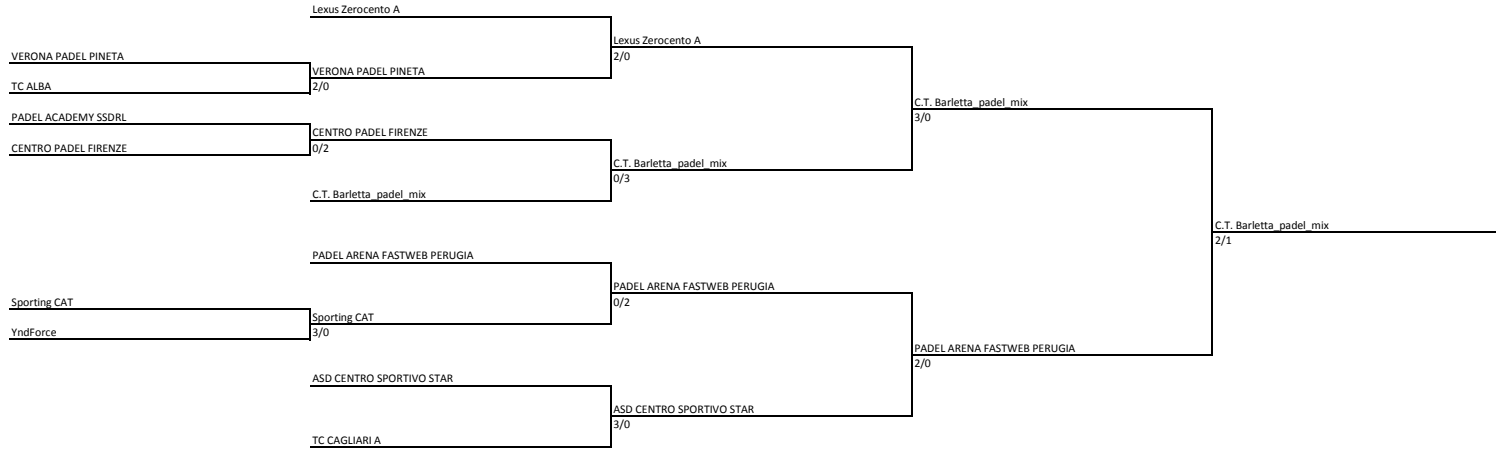

PADEL U12 MISTO FASE NAZIONALE

sabato 25 ottobre 2025

martedì 11 novembre 2025/sabato 15 novembre 2025/lunedì 17 novembre 2025

sabato 29 novembre 2025

PADEL TABELLONE UNDER 12 MISTO (Andata)

VERONA PADEL PINETA - TC ALBA		
SIMEONE-BRUGNARA	NONPRESENTATO-NONPRESENTATO	N.D.
PADOVANI-SIMEONE	NONPRESENTATO-NONPRESENTATO	N.D.
NONPRESENTATO-NONPRESENTATO	NONPRESENTATO-NONPRESENTATO	N.D.
PADEL ACADEMY SSDRL - CENTRO PADEL FIRENZE		
DE ANGELIS-BENASSI	POPPI-CIRRI	60 60
DE ANGELIS-SINGH	MARZOCCA-SALVI	60 60
NONPRESENTATO-NONPRESENTATO	NONPRESENTATO-NONPRESENTATO	N.D.
SPORTING CAT - YNDFORCE		
TRAMMANNONE-BISEGNA	CAPUTO-CALABRESE	60 60
CESARI-AMICUCCI	BUONOMO-CALABRESE	63 64
CESARI-BRUNI	BUONOMO-CAPUTO	64 62
LEXUS ZEROCENTO A - VERONA PADEL PINETA		
FRASSINETTI-BACCARI	SIMEONE-MENOTTI	60 62
FAPPIANO-CANARIO	PADOVANI-BRUGNARA	61 60
NONPRESENTATO-NONPRESENTATO	NONPRESENTATO-NONPRESENTATO	N.D.
CENTRO PADEL FIRENZE - C.T. BARLETTA_PADEL_MIX		
CIRRI-MARZOCCA	LAVECCHIA-CICCONETTI	62 63
CIRRI-SALVI	LAVECCHIA-PENTRELLA	61 62
POPPI-SALVI	CICCONETTI-PENTRELLA	60 61
SPORTING CAT - PADEL ARENA FASTWEB PERUGIA		
TRAMMANNONE-BISEGNA	CULLARI-DONATEO	60 60
AMICUCCI-CESARI	CULLARI-LUCERNONI	60 61
NONPRESENTATO-NONPRESENTATO	NONPRESENTATO-NONPRESENTATO	N.D.
ASD CENTRO SPORTIVO STAR - TC CAGLIARI A		
PISTRITTO-MARINO	CIOTTI-PINTAURO	61 60
MARINO-STELLA	PISANO-LITTARRU	60 62
STELLA-PISTRITTO	PISANO-CIOTTI	60 62
C.T. BARLETTA_PADEL_MIX - LEXUS ZEROCENTO A		
LAVECCHIA-CICCONETTI	SARGOLINI-CANARIO	62 60
LAVECCHIA-PENTRELLA	FAPPIANO-BACCARI	62 62
CICCONETTI-PENTRELLA	FRASSINETTI-FAPPIANO	26 63 104
PADEL ARENA FASTWEB PERUGIA - ASD CENTRO SPORTIVO STAR		
CULLARI-MOMETTI	STELLA-MARINO	61 61
LUCERNONI-CULLARI	STELLA-PISTRITTO	76(6) 64
NONPRESENTATO-NONPRESENTATO	NONPRESENTATO-NONPRESENTATO	N.D.
C.T. BARLETTA_PADEL_MIX - PADEL ARENA FASTWEB PERUGIA		
CICCONETTI-LAVECCHIA	CULLARI-MOMETTI	64 61
LAVECCHIA-PENTRELLA	LUCERNONI-MOMETTI	62 63
CICCONETTI-PENTRELLA	CULLARI-LUCERNONI	46 61 107