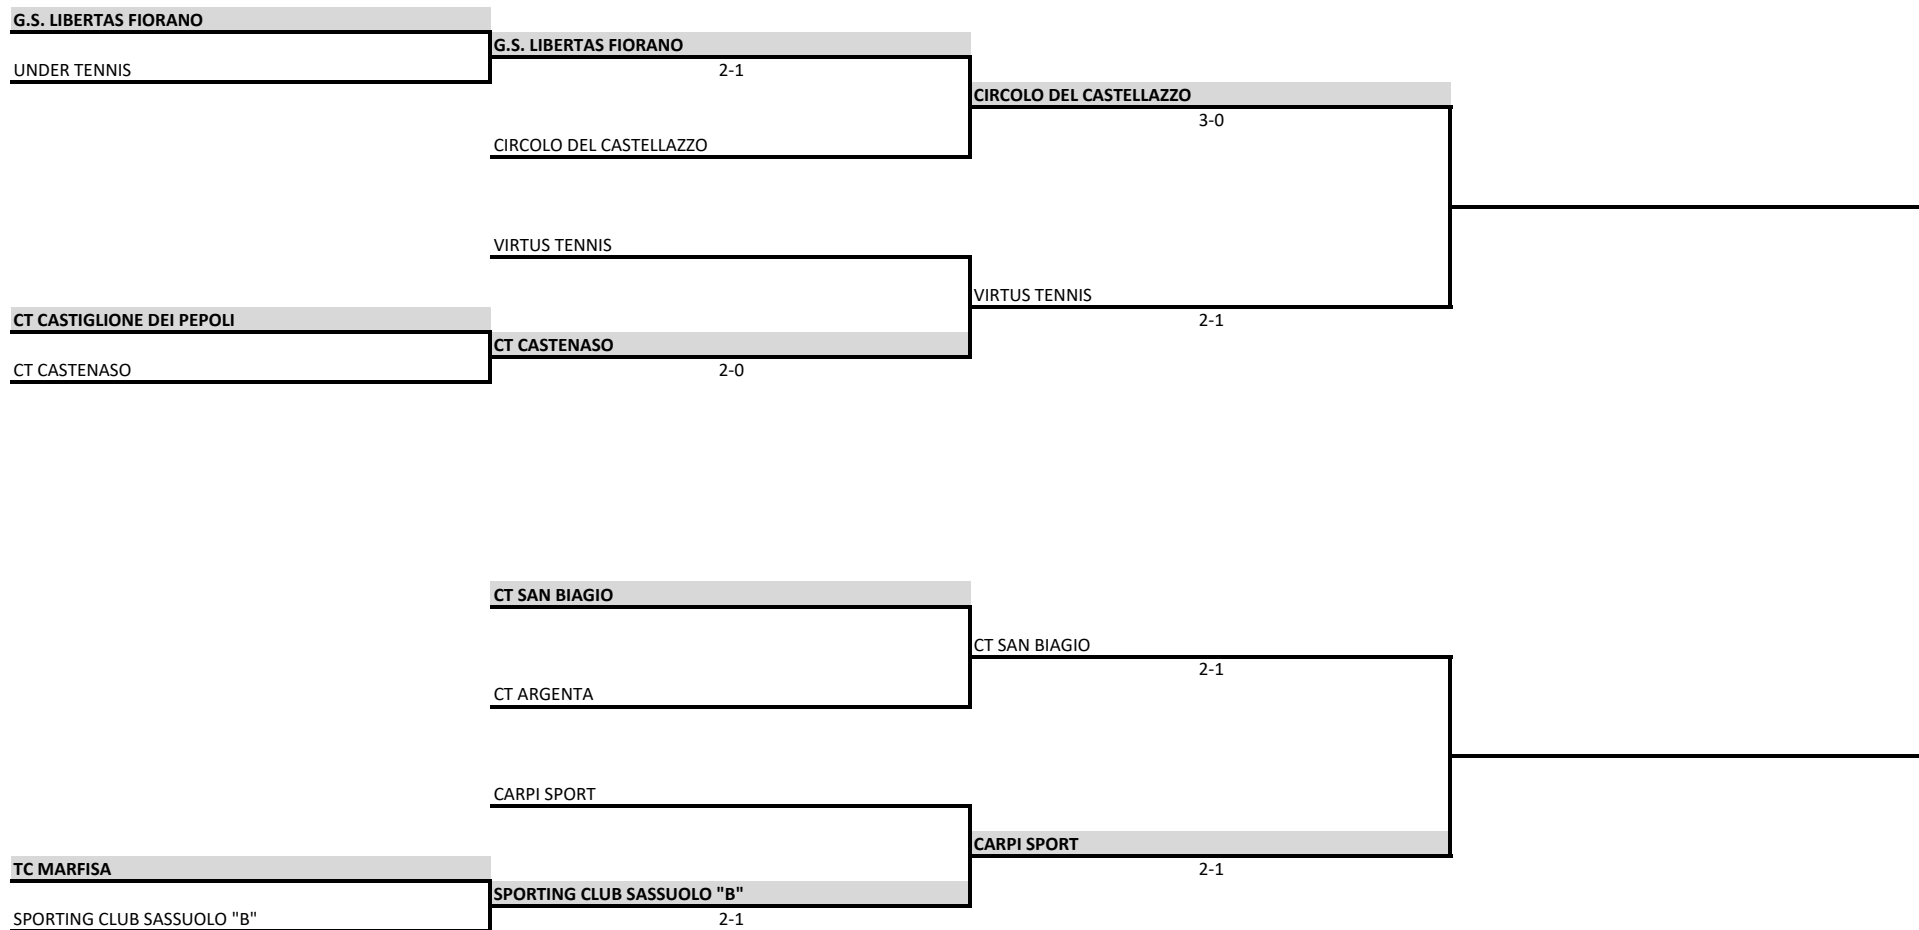

domenica 13 settembre 2020 ore 14:30

domenica 20 settembre 2020 ore 14:30

domenica 27 settembre 2020 ore 14:30

PROMOSSE IN SERIE C - 2021

Le Squadre evidenziate in GRIGIO giocano in casa

## EMILIA - SERIE D1 FEMMINILE 2020 - TABELLONE UNICO (Andata)

G.S. LIBERTAS FIORANO - UNDER TENNIS		
ZIRONI CHIARA	BARDI SOFIA	6-1 6-1
SAVOIA FEDERICA	BERTUZZI FRANCESCA	6-2 3-6 10-3
SAVOIA-ZIRONI	BERTUZZI-BARDI	7-6 6-4
CUS FERRARA - CT ALBINEA		
SCAGLIARINI MARTINA	VESCOVI SOFIA	7-6 2-6 10-6
RONCONI MARTINA	FAVA GIORGIA	6-4 6-0
POSTU-RAVANI	FAVA-VESCOVI	6-1 6-2
SPORTING CLUB SASSUOLO "A" - TC PRESIDENT		
MARMIROLI FRANCESCA	VICARIOTTO AGATA	64 62
MARMIROLI FABIANA	BRICOLI ANNALISA	62 62
NONPRESENTATO-NONPRESENTATO	NONPRESENTATO-NONPRESENTATO	N.D.
TC CICCONEI - GT RIVAZZURRA		
VAGNINI LUCREZIA	BULDRINI MATILDE	75 36 107
BENEDETTINI GIORGIA	ROLLI DIANA	64 62
TOSI-SIRENA	BULDRINI-MANCINI	16 63 108
TC MARFISA - SPORTING CLUB SASSUOLO "B"		
SPANEDDA GIADA	RAGAZZI BEATRICE	62 61
VERONESE CATERINA	CASTELLI GIULIA	75 62
SPANEDDA-VERONESE	SCHENETTI-SGHEDONI	63 61
CT CASTIGLIONE DEI PEPOLI - CT CASTENASO		
BENASSI ALESSIA	DE SIMON SOFIA	76(1) 61
FIORINI LUDOVICA	SASDELLI CHIARA	63 06 106
NONPRESENTATO-NONPRESENTATO	NONPRESENTATO-NONPRESENTATO	N.D.
CT ALBINEA - TC PARMA		
VESCOVI SOFIA	BOCCHI ELENA	76(4)61
FAVA GIORGIA	DESIMONI ANNALISA	36 62 108
VESCOVI-FAVA	BOCCHI-DESIMONI	61 63
CT SAN BIAGIO - CT ARGENTA		
GIANLORENZI SILVIA	SCARDOVI ELENA	76 64
CAPELLI BEATRICE	GUERZONI ESTER	60 61
GIANLORENZI-CAPELLI	SCARDOVI-GUERZONI	63 63
G.S. LIBERTAS FIORANO - CIRCOLO DEL CASTELLAZZO		
ZIRONI CHIARA	ZONI CATERINA	6-7 6-3 11-9
SAVOIA FEDERICA	DALLASTA PENELOPE	6-1 6-2
SAVOIA-ZIRONI	DALLASTA-ZONI	6-0 6-0