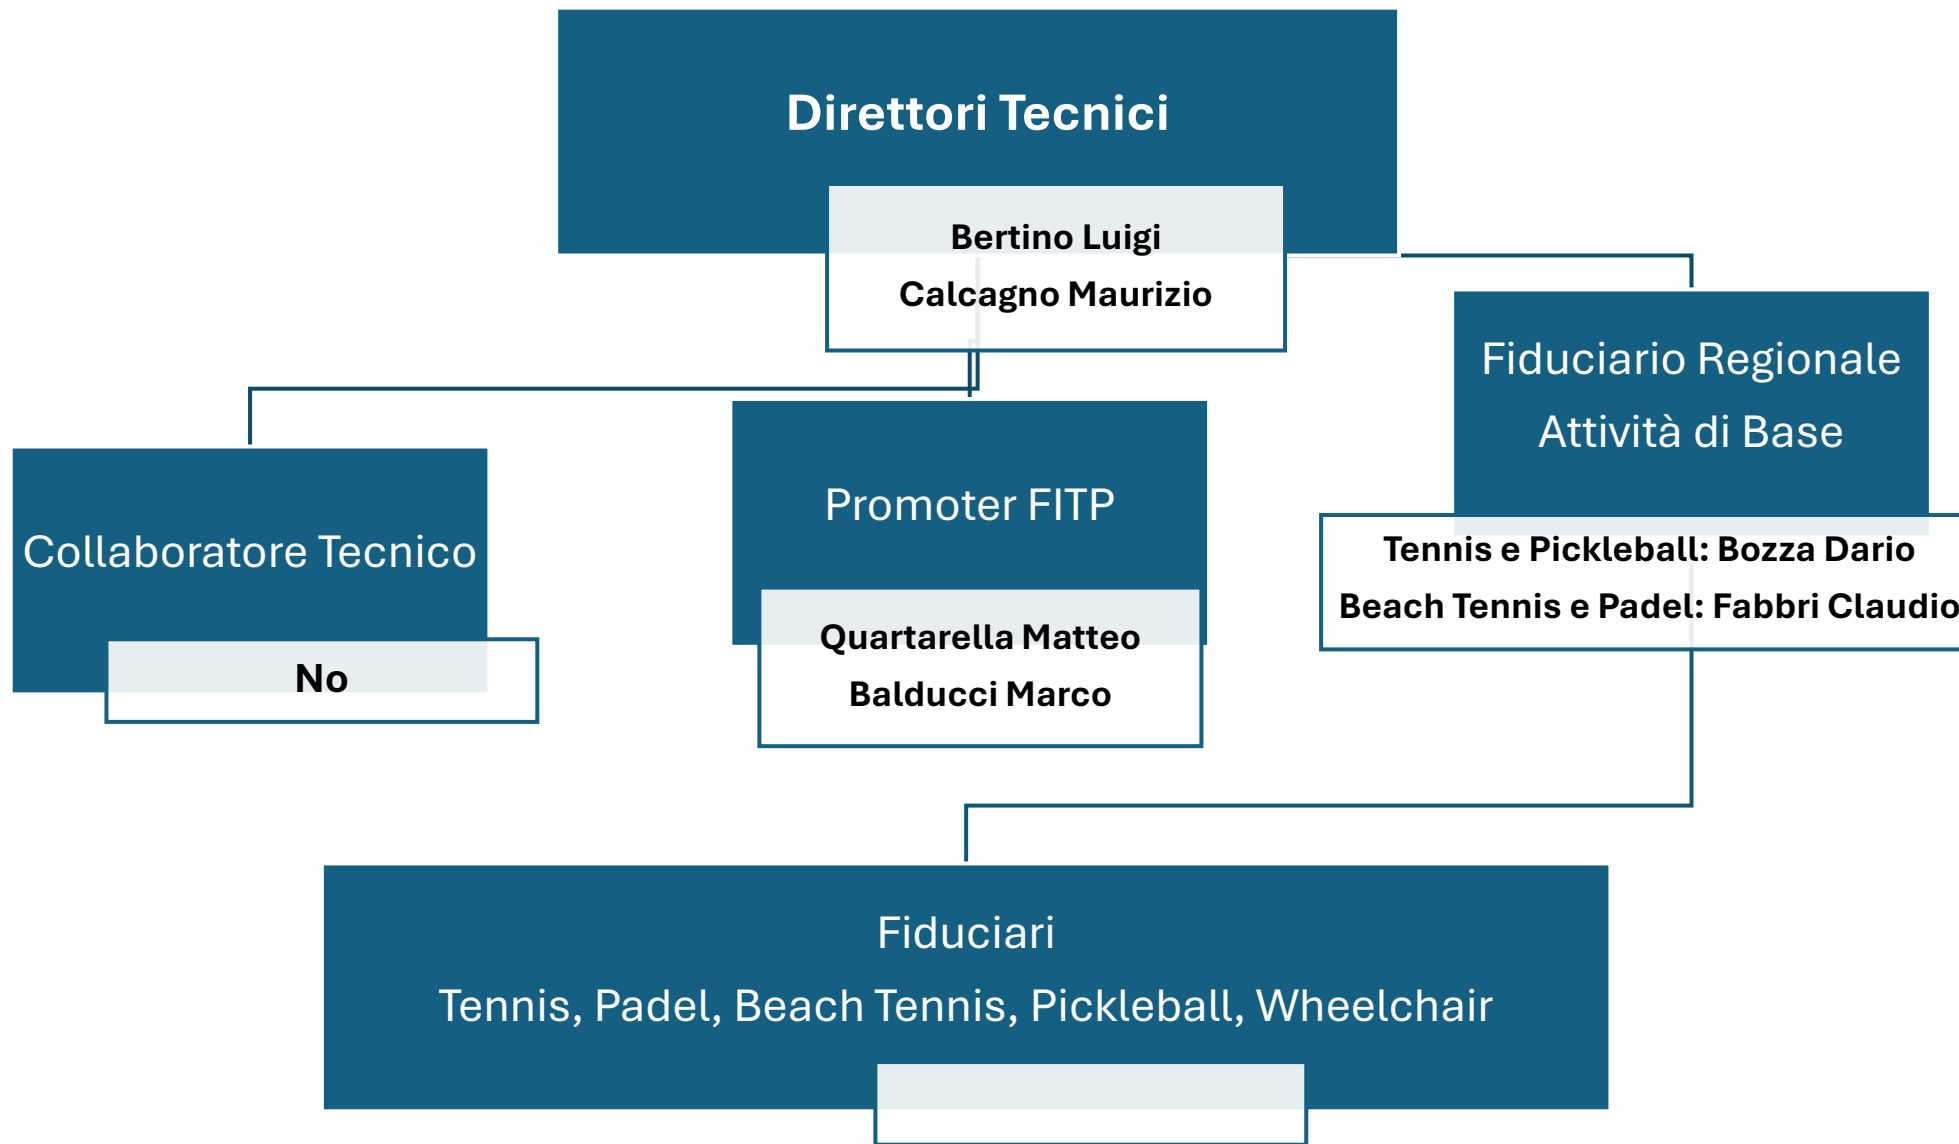

# STRUTTURA E ORGANICO ISF 2026 PIEMONTE

# FIDUCIARI ISF 2026 PIEMONTE

TENNIS		PADEL		BEACH TENNIS	PICKLEBALL	WHEELCHAIR
CALVI PAOLO	TO	PONTONE ANDREA	COORD. REG.	TRASATTI STEFANO	VIAZZI ALBERTO	BIODO ALESSIA
CANEVAROLO MARCO	BI	RODRIGUEZ RAMOS RAUL	RT 10/12		DISDERI GIAN MARCO	SERRA NOEMI
CASTELLANO SARA	TO	BOTTINI LUCA	RT U14/16		LORENZINI ANDREA	CIBRARIO LUCA
CULASSO ERIKA	AT	ANDREA RICHERI	TER. U10 Sud		TELI GIORGIO	
CLAVICO CLAUDIO	VCO	MONTEGRANDI ERIK	TER. U10 Nord			
CREPALDI MAURIZIO	VC	CAMPIGOTTO FRANCESCA	TER. U10 Torino			
DEMARIA FABRIZIO	AL	PAGANO NICOLO'	TER. U10 Torino			
GAVAZZI GRAZIANO	NO					
PRIOTTI FULVIO	CN					
GALLINI AURORA	TO					
DURANDO ANDREA	TO					
INTIMO YARI	FID. REG.					
MARCHEGIANI ROBERTO	FID. REG.					
PAONESSA FABIO - VDA						
VIERIN NATALIE - VDA						

# COORDINATORI PROVINCIALI ATTIVITA' DI BASE 2026