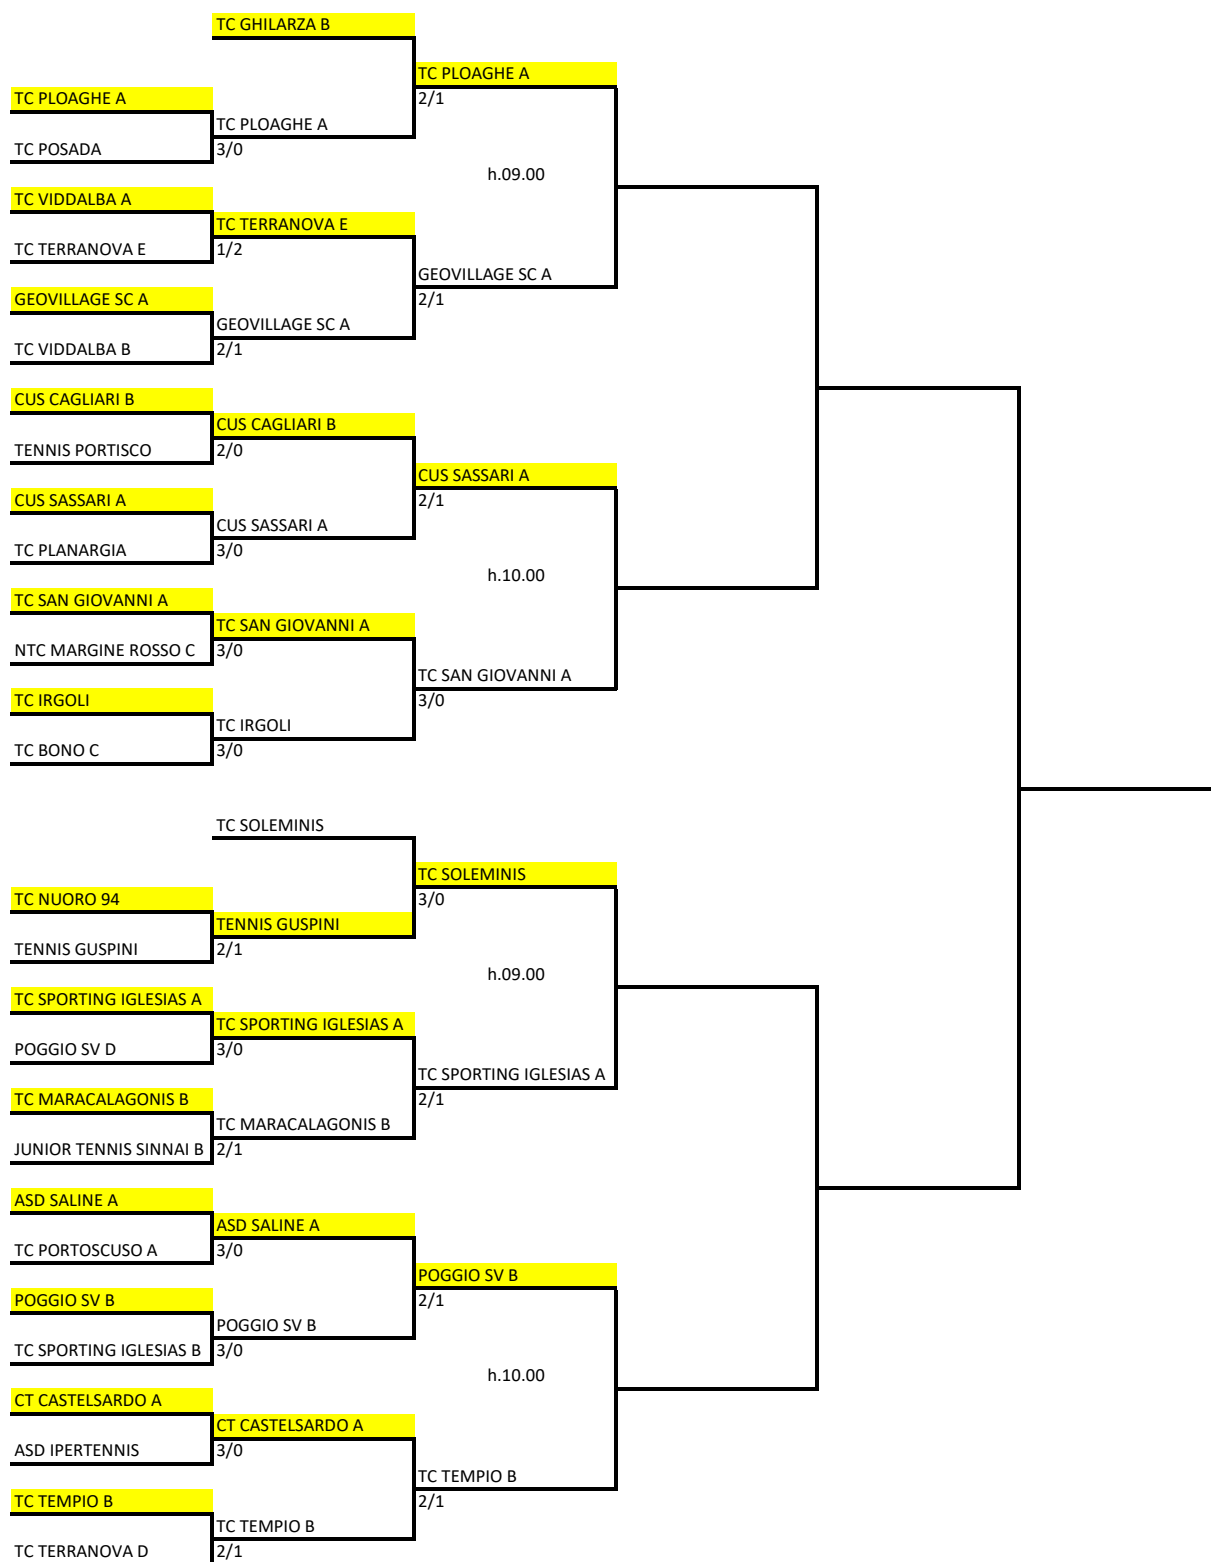

2021 SAR - TENNIS - INVERNALE MASCHILE 4^SERIE - TABELLONE PLAY-OFF

domenica 23 gennaio
2022

domenica 30 gennaio
2022

domenica 6 febbraio
2022

domenica 13 febbraio
2022

domenica 20 febbraio
2022

GIOCA IN CASA LA SQUADRA EVIDENZIATA IN GIALLO