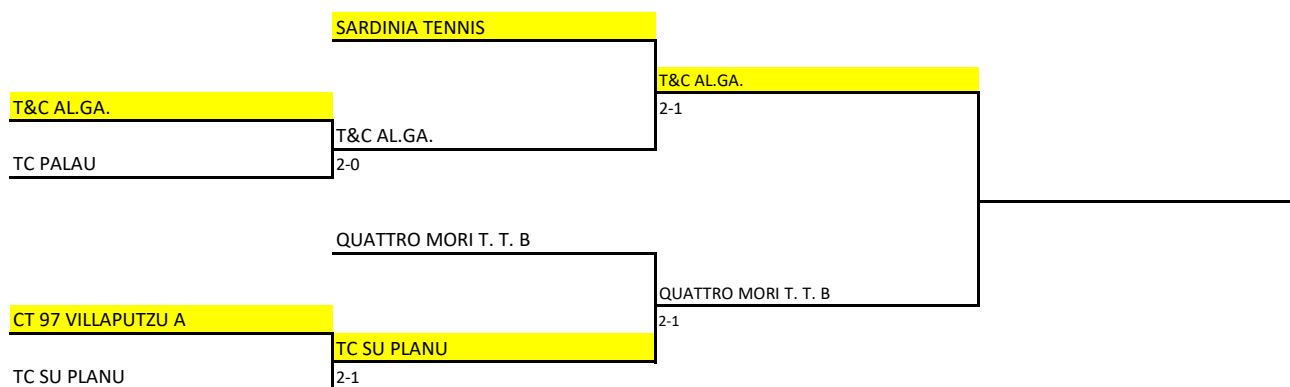

2021 SAR - TENNIS - INVERNALE MASCHILE 3^SERIE - TABELLONE PLAY-OUT

domenica 23 gennaio 2022

CT SANTA TERESA A

CT CAGLIARI	CT SANTA TERESA A
	3-0

TC NUXIS

NTC MARGINE ROSSO B	TC NUXIS
	3-0

FERROVIARIO CAGLIARI

TC SANTU LUSSURGIU	TC SANTU LUSSURGIU
	2-1

CLUB HOUSE

TC DAVIS	CLUB HOUSE
	3-0

Risultati

FERROVIARIO CAGLIARI - TC SANTU LUSSURGIU		
MOCCI GIAMMARCO	PONTI MIRKO	26 75 62
DI SIPIO EMILIO	ORTU GIANLUCA	63 60
MOCCI-DI SIPIO	PONTI-ORTU	62 61
CLUB HOUSE - TC DAVIS		
CONTESTABILE LUCA	BUSSU SALVATORE	60 61
POLO GIAN GAVINO	TURCO GIOVANNI	36 76 64
LODDO-MELONI	IDINI-MICALE	64 64
TC NUXIS - NTC MARGINE ROSSO B		
CHIA DAVIDE	BACCHIDDU GAVINO	62 64
SERRA EMANUELE SALVATORE	DESIDERIO ROSARIO MARZIO	36 63 64
ACCA-ACCA	BACCHIDDU-DESIDERIO	64 63

2021 SAR - TENNIS - INVERNALE FEMMINILE 3^SERIE - TABELLONE PLAY-OFF

domenica 23 gennaio 2022

domenica 30 gennaio 2022

domenica 6 febbraio 2022
h.09.00

GIOCA IN CASA LA SQUADRA EVIDENZIATA IN GIALLO

Risultati