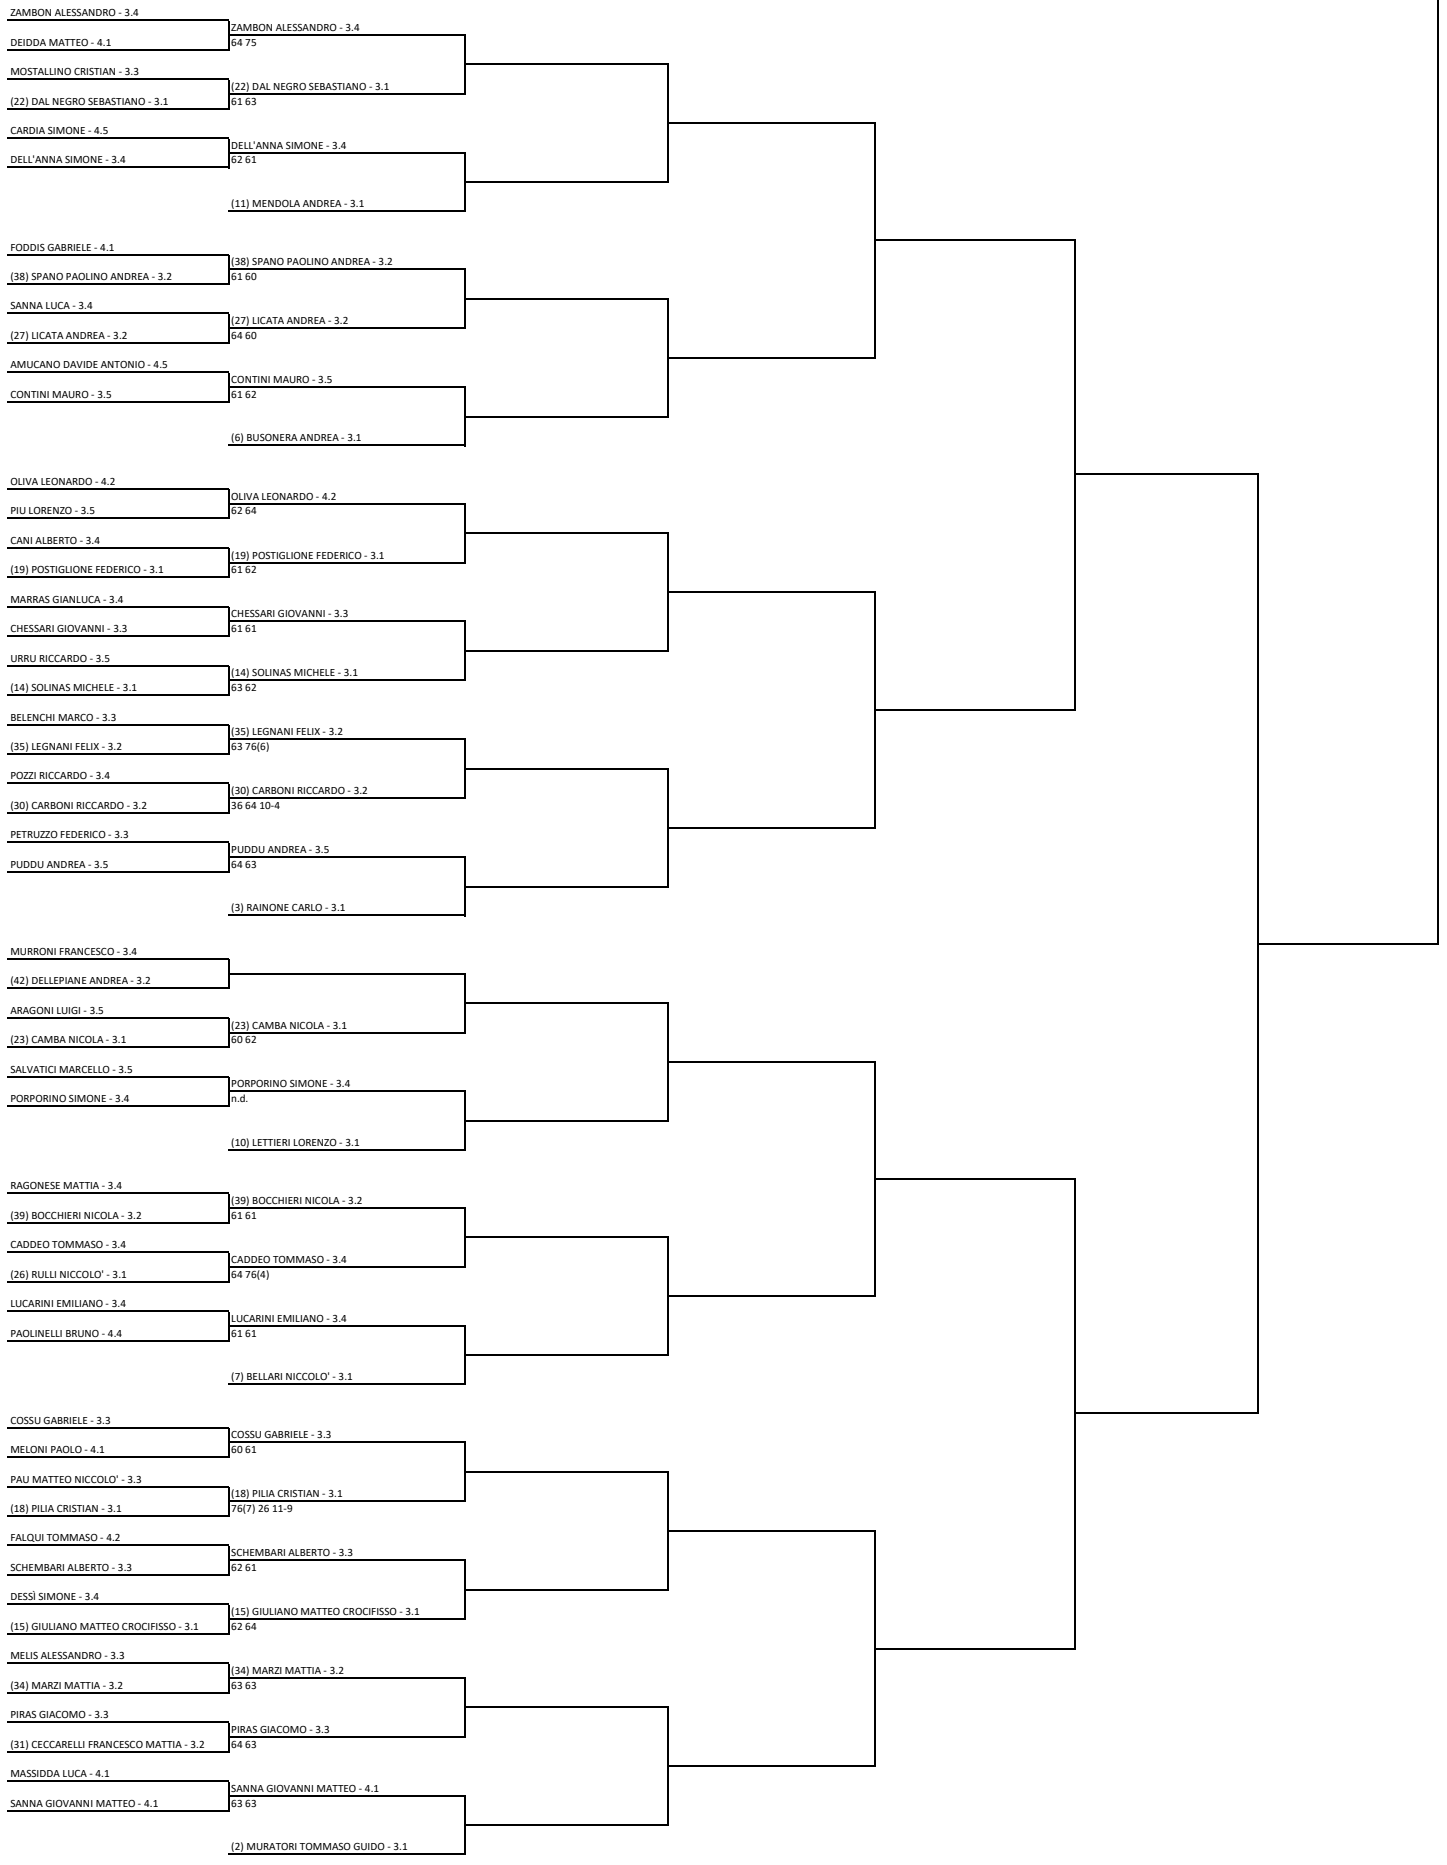

Singolare Maschile Open LIM. 4.NC - 3.1 - TABELLONE FINALE

06/07/2024 - 14/07/2024 iscritti n° 115

Tabellone compilato il 06/07/2024 alle ore 12:49 e subito esposto

Il Giudice Arbitro: CABRAS MARIA CRISTINA

Tabellone compilato il 08/07/2024 alle ore 13:47 e subito esposto

Il Giudice Arbitro: CABRAS MARIA CRISTINA