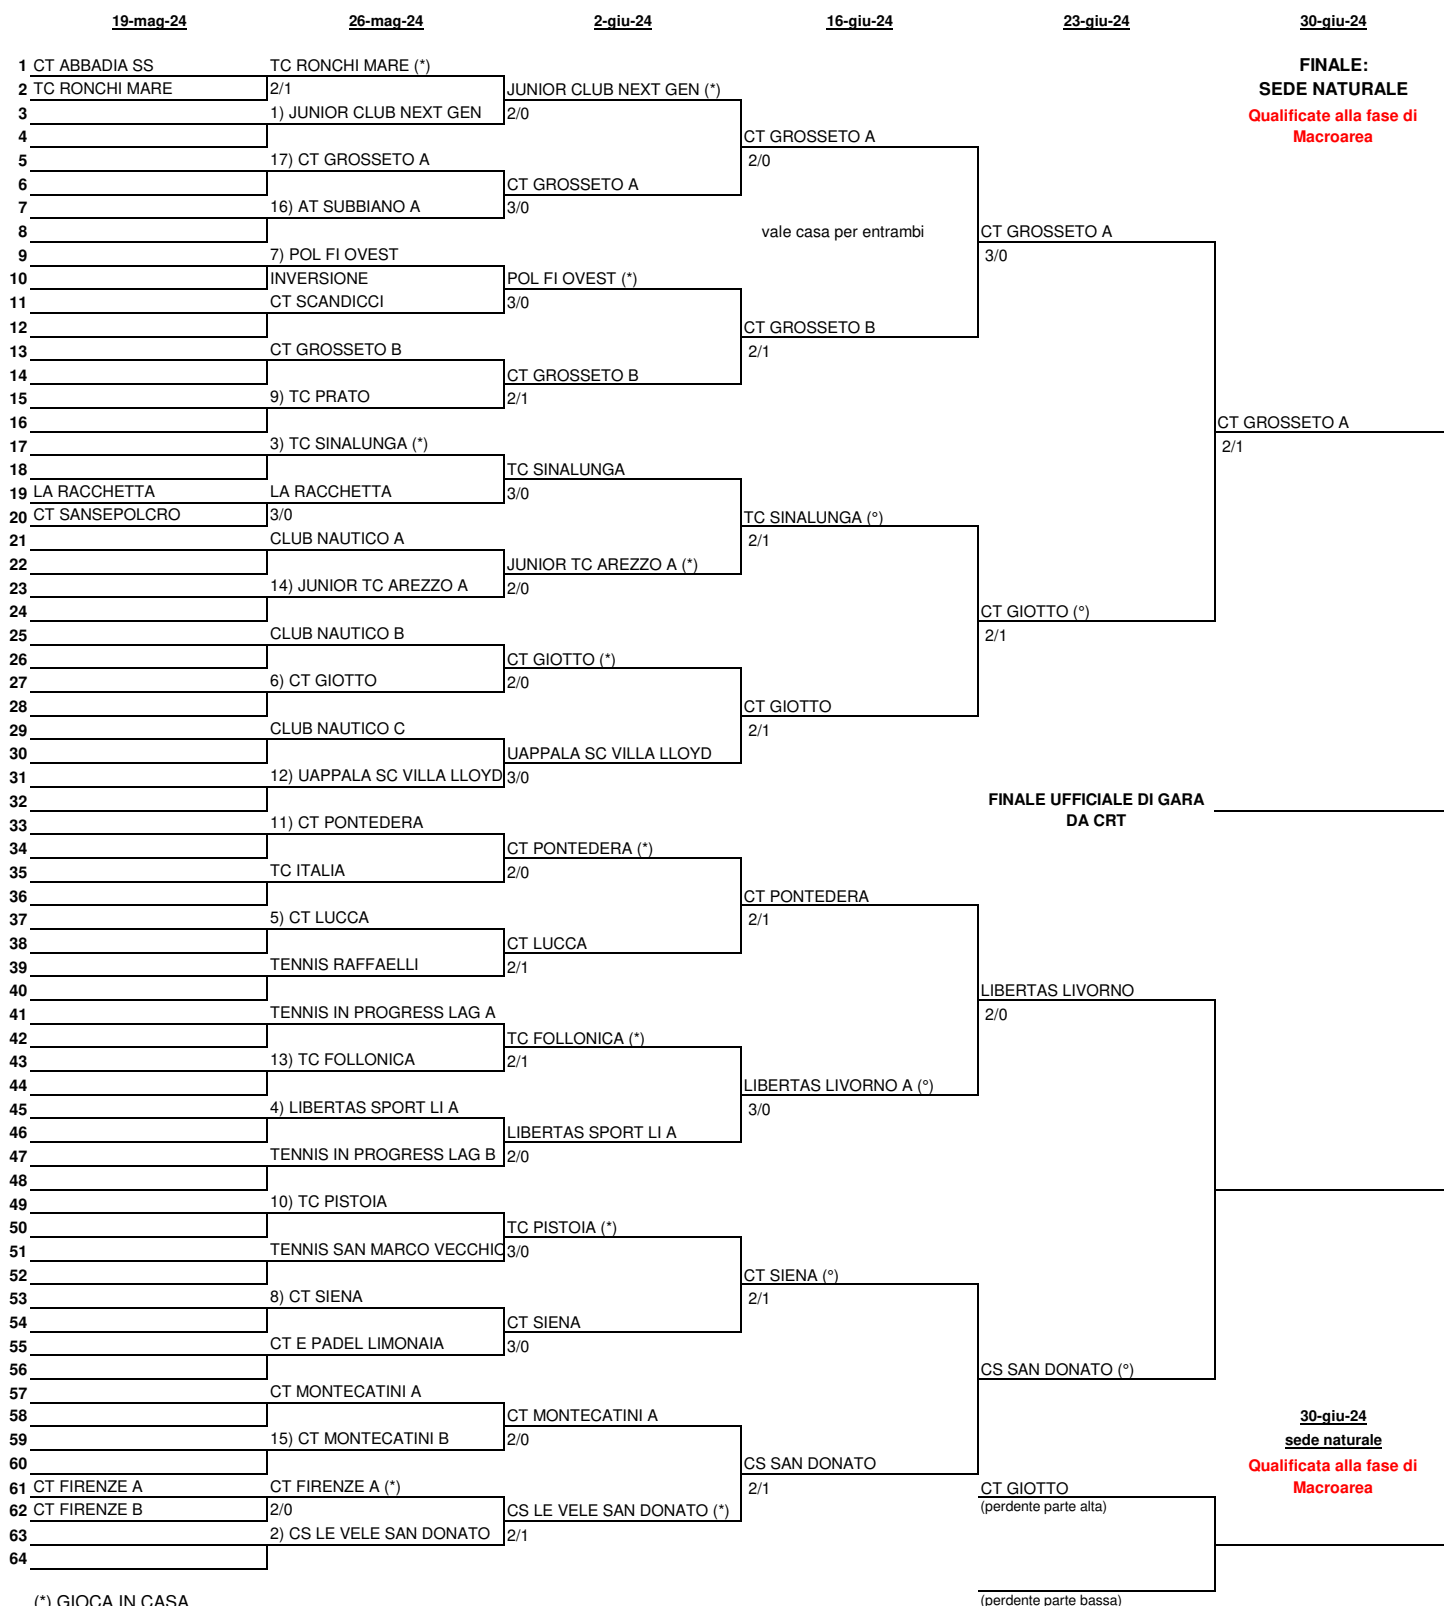

Oggetto: **CAMPIONATO UNDER 12 MASCHILE - SECONDA FASE REGIONALE**

Inizio gare: **DOMENICA ORE 14.00 - INCONTRI DA E PER L'ELBA INIZIO ORE 11.00**

Nella prima giornata si gioca in casa della squadra posta in alto nel tabellone; successivamente valgono le disposizioni di cui all'art. 7.1.13 RTS.

Gli incontri non iniziati o sospesi per causa di forza maggiore devono essere giocati almeno tre giorni prima della data fissata per il turno successivo (artt. 7.2.22 e 7.2.23 RTS)

La modalità della compilazione del tabellone e la collocazione delle teste di serie sono state effettuate nel rispetto di quanto previsto dall'art. 7.1.18 RTS.

Il risultato dell'incontro intersociale all'organo competente è comunicato dal giudice arbitro immediatamente tramite sistema informatico (SGAT) o in caso di indisponibilità dello stesso ovvero nei modi e nei tempi indicati da detto organo (FITP o Comitato regionale). L'inosservanza di tale prescrizione da parte del giudice arbitro costituisce infrazione disciplinare punibile con sanzione pecuniaria. (art.7.2.26 RTS).

Il GAFF della manifestazione è tenuto entro il lunedì successivo alla disputa dell'incontro, a spedire il referto dell'incontro e la formazione delle squadre per mail al Comitato Regionale Toscano: crtoscana@federtennis.it

Al sorteggio pubblico hanno presenziato i rappresentanti degli Affiliati:

LIBERTAS SPORT LI E CT FIRENZE