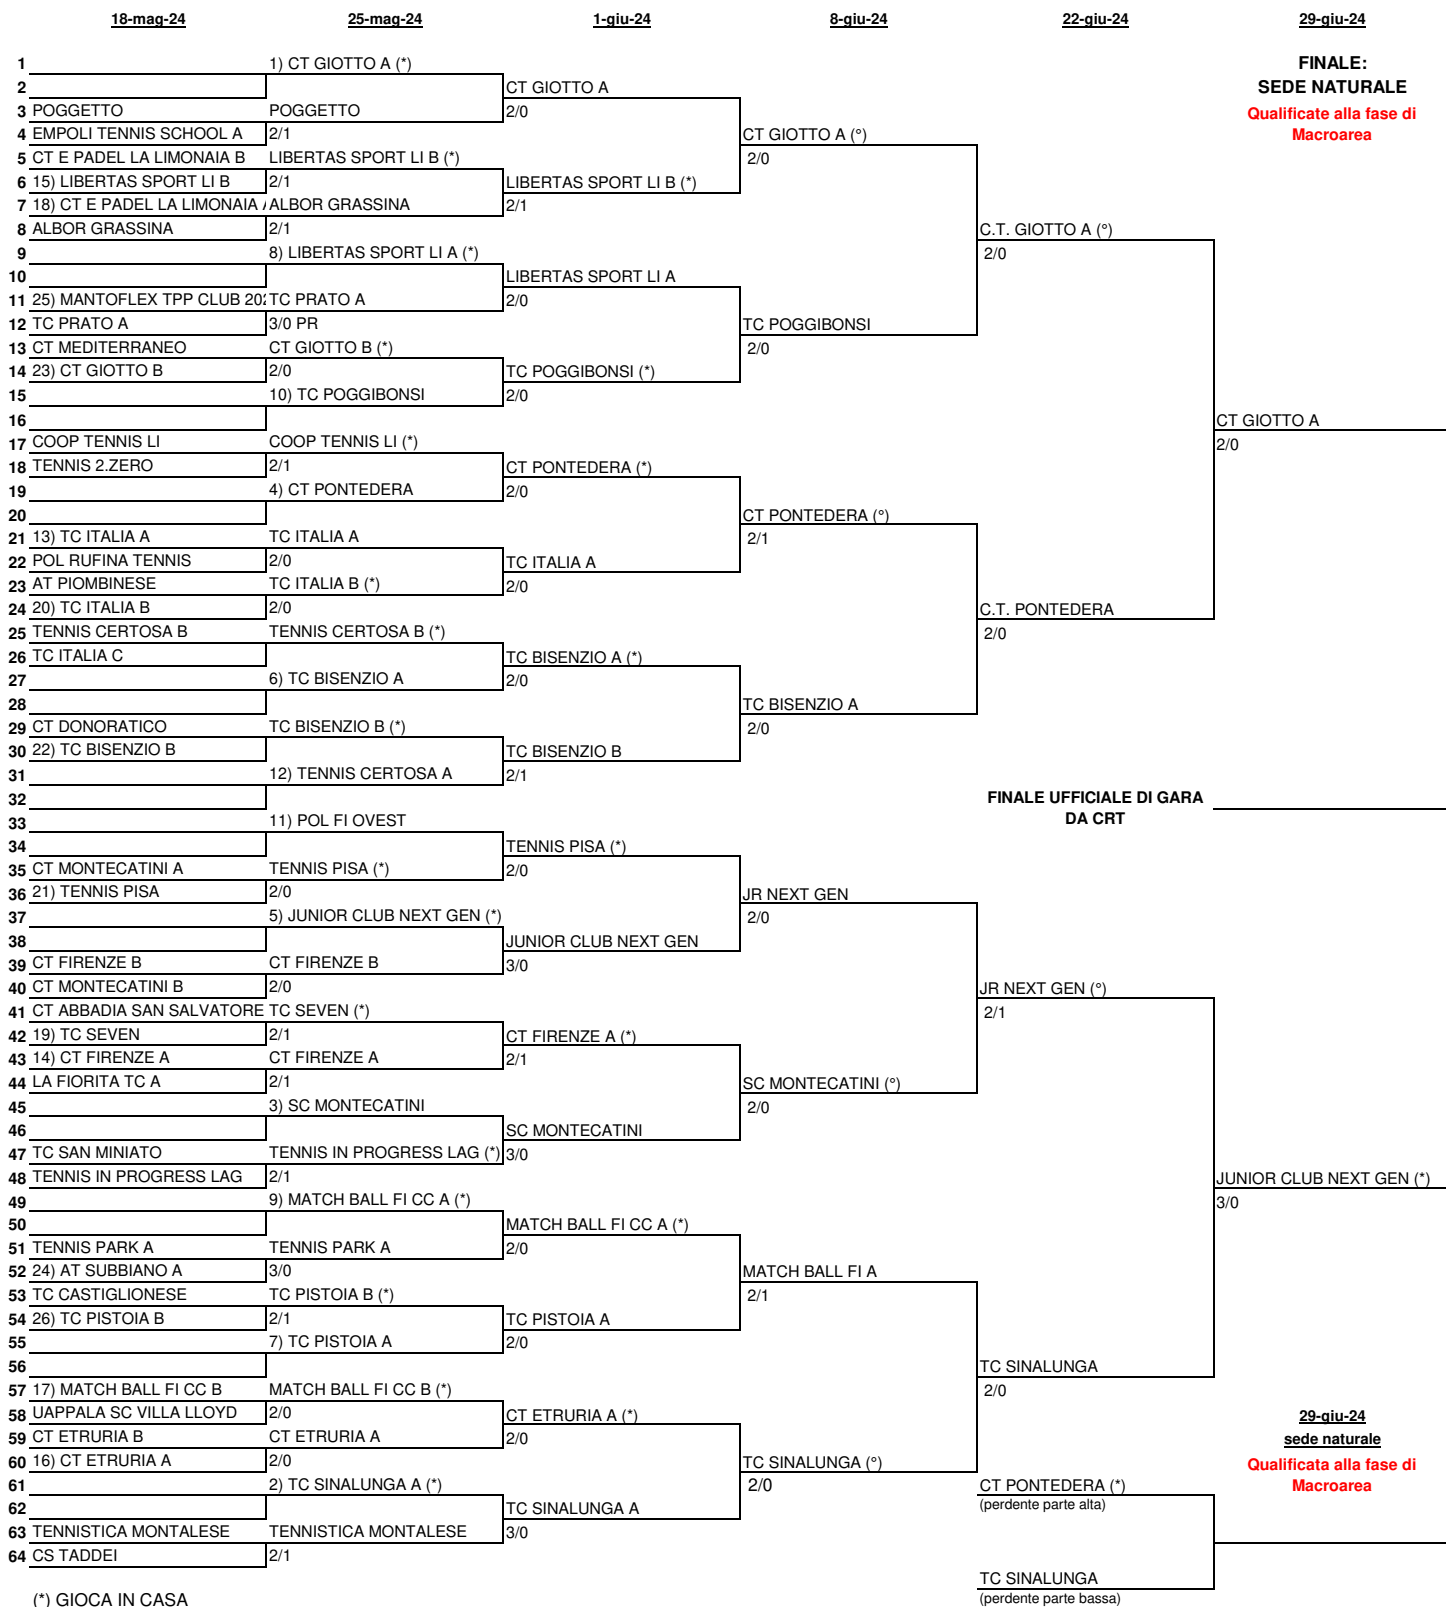

Oggetto: **CAMPIONATO UNDER 16 MASCHILE - SECONDA FASE REGIONALE**

Inizio gare: **SABATO ORE 15.00 - INCONTRI DA E PER L'ELBA INIZIO ORE 13.00**

(*) GIOCA IN CASA

Nella prima giornata si gioca in casa della squadra posta in alto nel tabellone; successivamente valgono le disposizioni di cui all'art. 7.1.13 RTS.

Gli incontri non iniziati o sospesi per causa di forza maggiore devono essere giocati almeno tre giorni prima della data fissata per il turno successivo (artt. 7.2.22 e 7.2.23 RTS)

La modalità della compilazione del tabellone e la collocazione delle teste di serie sono state effettuate nel rispetto di quanto previsto dall'art. 7.1.18 RTS.

Il risultato dell'incontro intersociale all'organo competente è comunicato dal giudice arbitro immediatamente tramite sistema informatico (SGAT) o in caso di indisponibilità dello stesso ovvero nei modi e nei tempi indicati da detto organo (FITP o Comitato regionale). L'inosservanza di tale prescrizione da parte del giudice arbitro costituisce infrazione disciplinare punibile con sanzione pecuniaria. (art.7.2.26 RTS).

Il GAAF della manifestazione è tenuto entro il lunedì successivo alla disputa dell'incontro, a spedire il referto dell'incontro e la formazione delle squadre per mail al Comitato Regionale Toscano: crtoscana@federtennis.it

Al sorteggio pubblico hanno presenziato i rappresentanti degli Affiliati:

CT FIRENZE, CT ETRURIA, TENNIS CERTOSA

29-giu-24
sede naturale
Qualificata alla fase di
Macroarea