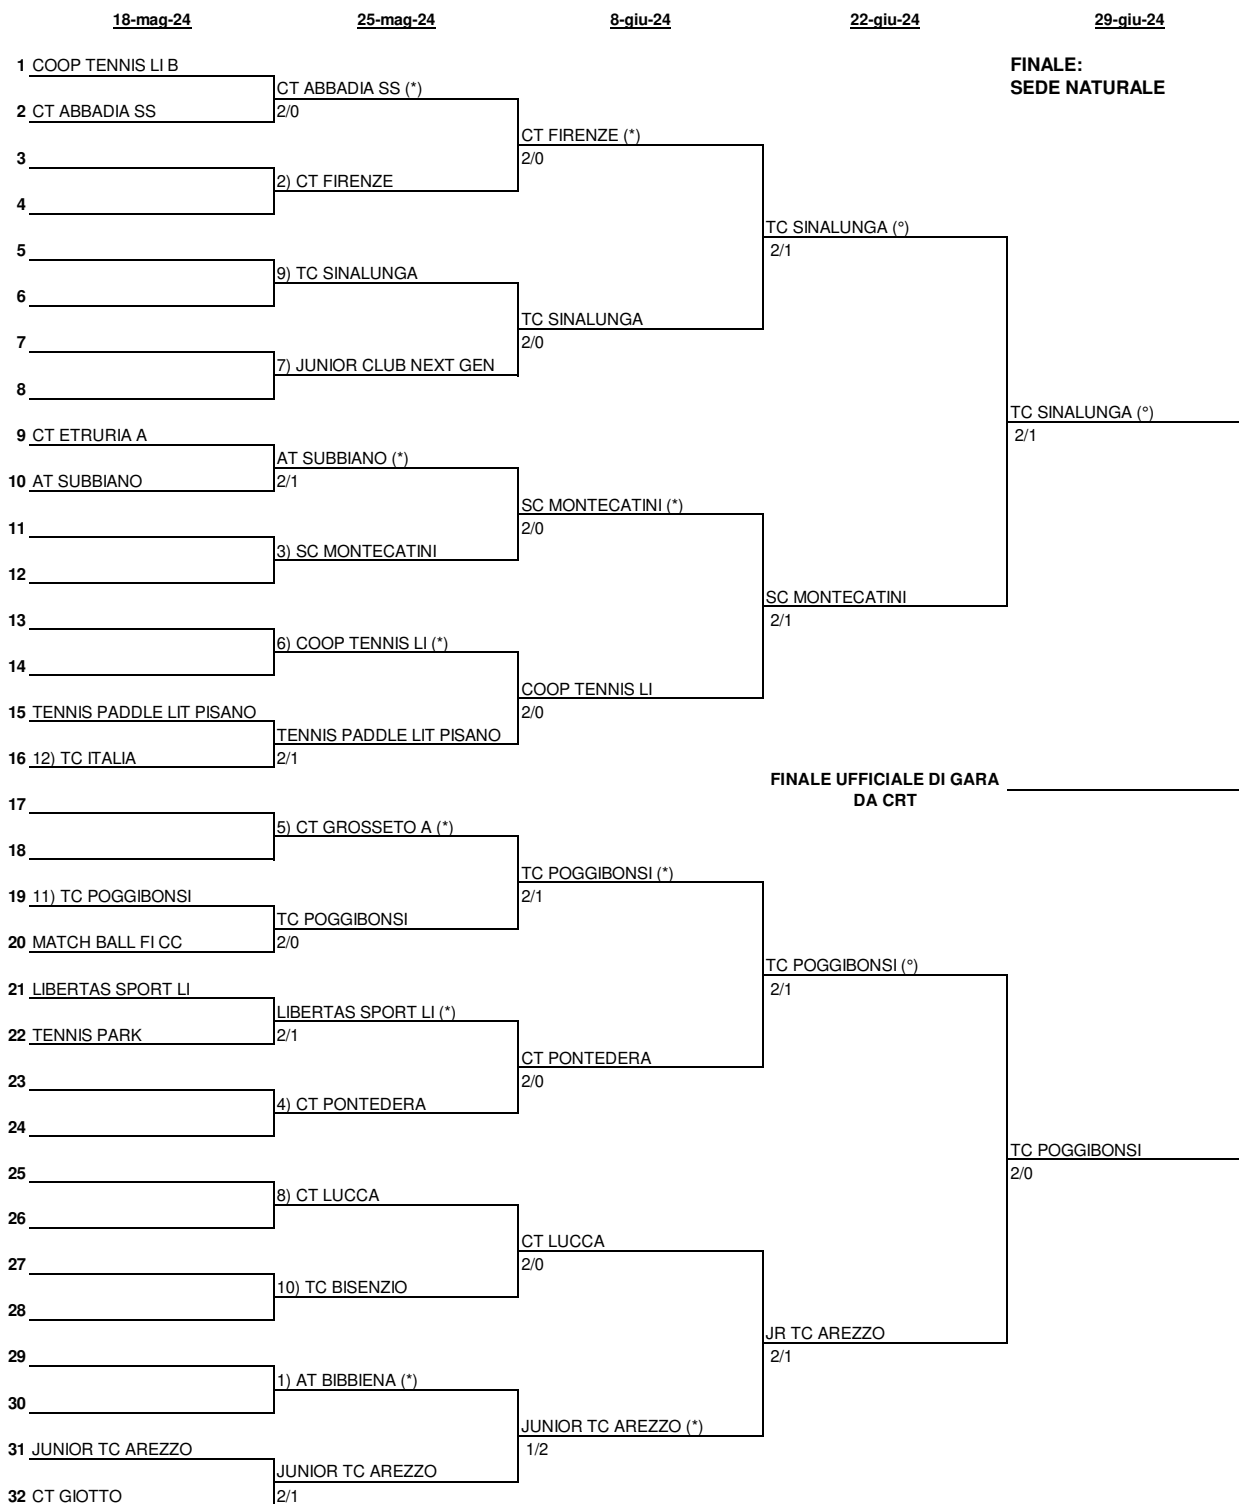

Oggetto: CAMPIONATO UNDER 18 MASCHILE - SECONDA FASE REGIONALE

Inizio gare: SABATO ORE 15.00 - INCONTRI DA E PER L'ELBA INIZIO ORE 13.00

(*) GIOCA IN CASA

Nella prima giornata si gioca in casa della squadra posta in alto nel tabellone; successivamente valgono le disposizioni di cui all'art. 7.1.13 RTS.

Gli incontri non iniziati o sospesi per causa di forza maggiore devono essere giocati almeno tre giorni prima della data fissata per il turno successivo (artt. 7.2.22 e 7.2.23 RTS)

La modalità della compilazione del tabellone e la collocazione delle teste di serie sono state effettuate nel rispetto di quanto previsto dall'art. 7.1.18 RTS.

Il risultato dell'incontro intersociale all'organo competente è comunicato dal giudice arbitro immediatamente tramite sistema informatico (SGAT) o in caso di indisponibilità dello stesso ovvero nei modi e nei tempi indicati da detto organo (FITP o Comitato regionale). L'inosservanza di tale prescrizione da parte del giudice arbitro costituisce infrazione disciplinare punibile con sanzione pecuniaria. (art.7.2.26 RTS).

Il GAFF della manifestazione è tenuto entro il lunedì successivo alla disputa dell'incontro, a spedire il referto dell'incontro e la formazione delle squadre per mail al Comitato Regionale Toscana: crtoscana@federtennis.it

Al sorteggio pubblico hanno presenziato i rappresentanti degli Affiliati:

CT FIRENZE, CT ETRURIA