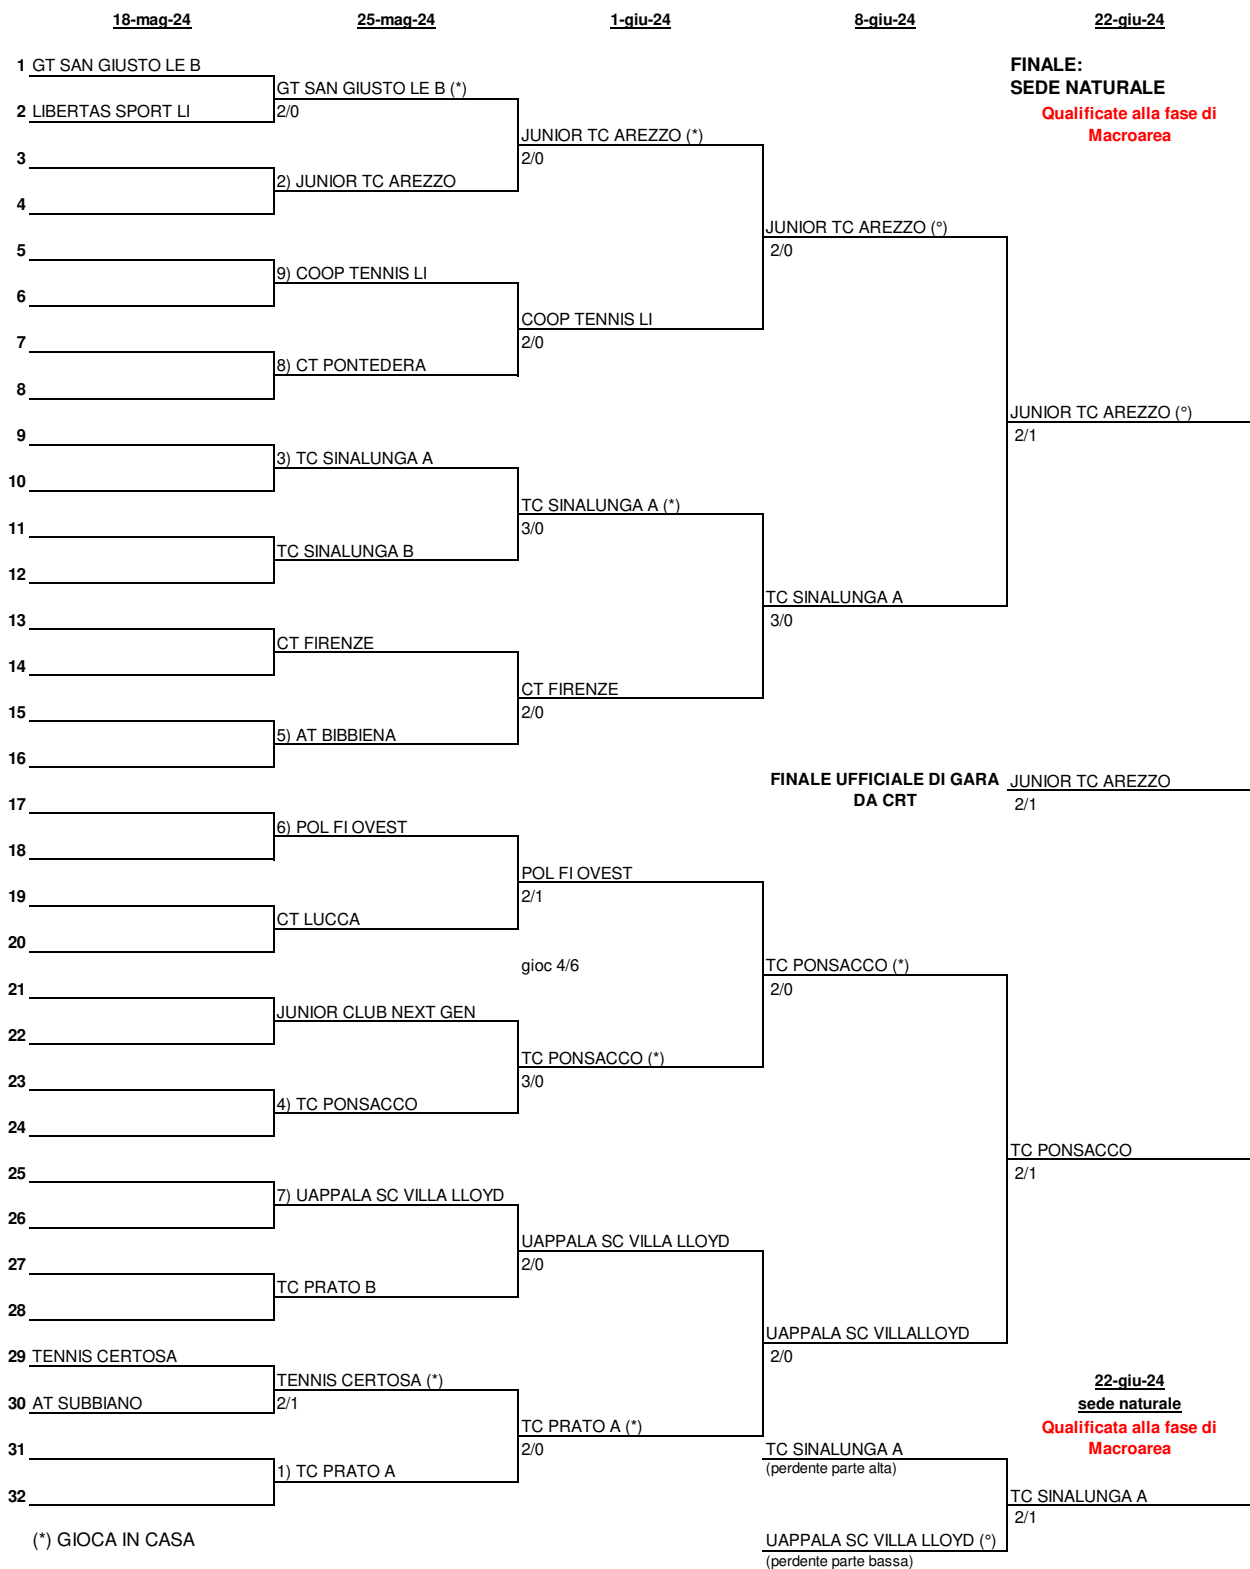

Oggetto: **CAMPIONATO UNDER 16 FEMMINILE - SECONDA FASE REGIONALE**

Inizio gare: **SABATO ORE 15.00 - INCONTRI DA E PER L'ELBA INIZIO ORE 13.00**

(*) GIOCA IN CASA

Nella prima giornata si gioca in casa della squadra posta in alto nel tabellone; successivamente valgono le disposizioni di cui all'art. 7.1.13 RTS.
Gli incontri non iniziati o sospesi per causa di forza maggiore devono essere giocati almeno tre giorni prima della data fissata per il turno successivo (artt. 7.2.22 e 7.2.23 RTS)
La modalità della compilazione del tabellone e la collocazione delle teste di serie sono state effettuate nel rispetto di quanto previsto dall'art. 7.1.18 RTS.
Il risultato dell'incontro intersociale all'organo competente è comunicato dal giudice arbitro immediatamente tramite sistema informatico (SGAT) o in caso di indisponibilità dello stesso ovvero nei modi e nei tempi indicati da detto organo (FITP o Comitato regionale). L'inosservanza di tale prescrizione da parte del giudice arbitro costituisce infrazione disciplinare punibile con sanzione pecuniaria. (art.7.2.26 RTS).

Il GAFF della manifestazione è tenuto entro il lunedì successivo alla disputa dell'incontro, a spedire il referto dell'incontro e la formazione delle squadre per mail al Comitato Regionale Toscano: crtoscana@federtennis.it
Al sorteggio pubblico hanno presenziato i rappresentanti degli Affiliati: NESSUNO