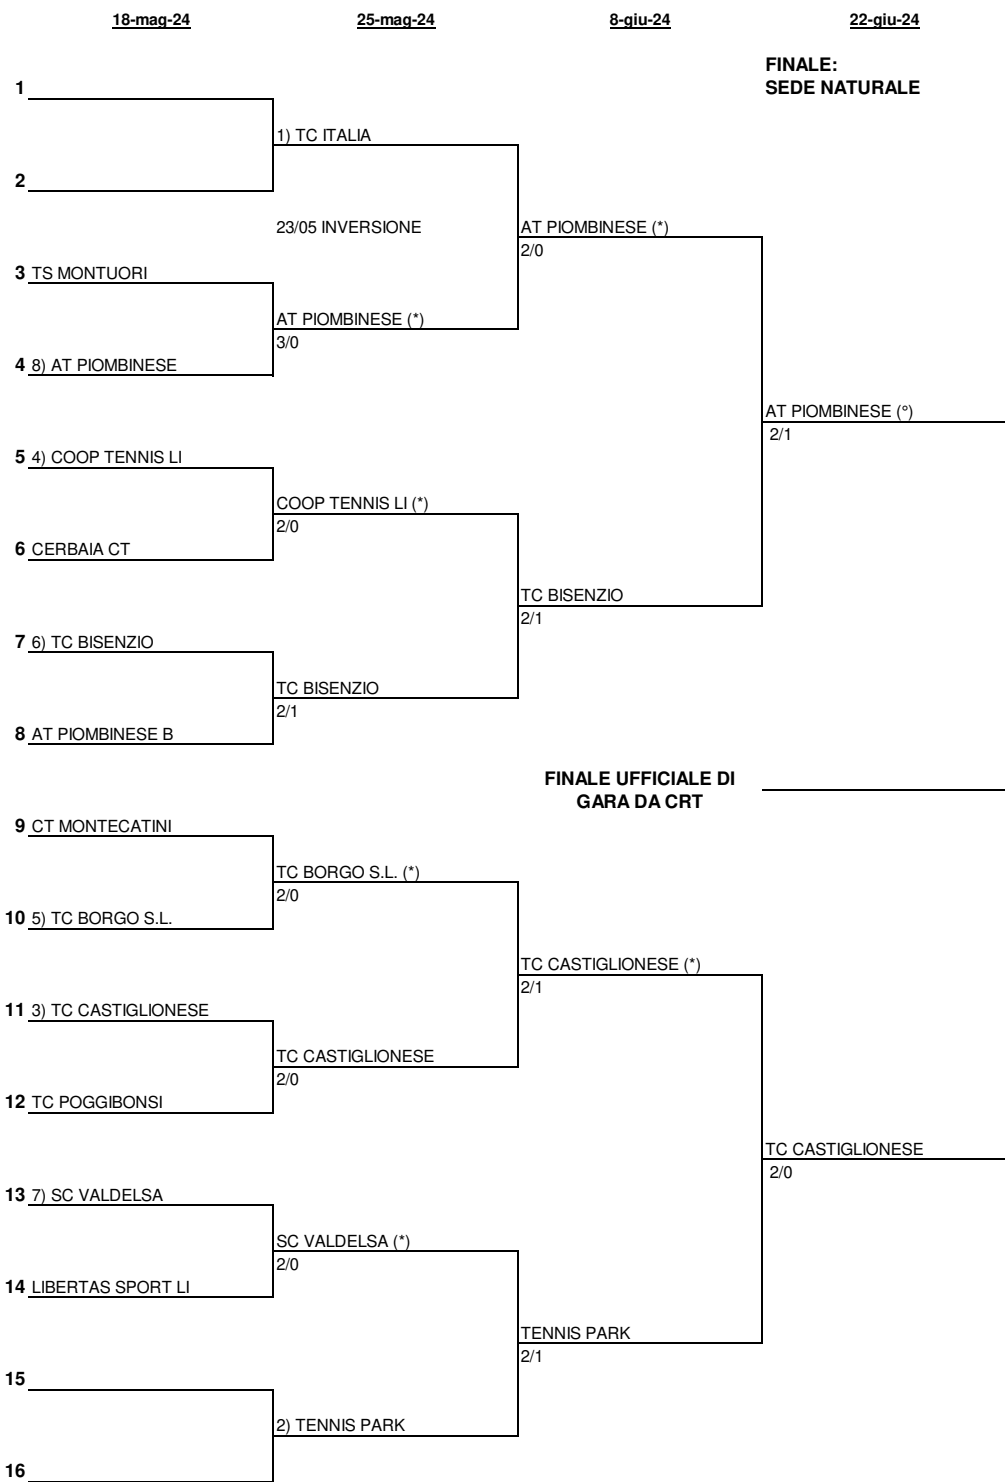

Oggetto: **CAMPIONATO UNDER 18 FEMMINILE - SECONDA FASE REGIONALE**

Inizio gare: **SABATO ORE 15.00 - INCONTRI DA E PER L'ELBA INIZIO ORE 13.00**

(*) GIOCA IN CASA

Nella prima giornata si gioca in casa della squadra posta in alto nel tabellone; successivamente valgono le disposizioni di cui all'art. 7.1.14 RTS.

Gli incontri non iniziati o sospesi per causa di forza maggiore devono essere giocati almeno tre giorni prima della data fissata per il turno successivo (artt. 7.2.22 e 7.2.23 RTS)

La modalità della compilazione del tabellone e la collocazione delle teste di serie sono state effettuate nel rispetto di quanto previsto dall'art. 7.1.19 RTS.

Il risultato dell'incontro intersociale all'organo competente è comunicato dal giudice arbitro immediatamente tramite sistema informatico (SGAT) o in caso di indisponibilità dello stesso ovvero nei modi e nei tempi indicati da detto organo (FITP o Comitato regionale). L'inosservanza di tale prescrizione da parte del giudice arbitro costituisce infrazione disciplinare punibile con sanzione pecuniaria. (art.7.2.26 RTS).

Il GAAF della manifestazione è tenuto entro il lunedì successivo alla disputa dell'incontro, a spedire il referto dell'incontro e la formazione delle squadre per mail al Comitato Regionale Toscano: ertoscana@federtennis.it

Al sorteggio pubblico hanno presenziato i rappresentanti degli Affiliati: NESSUNO