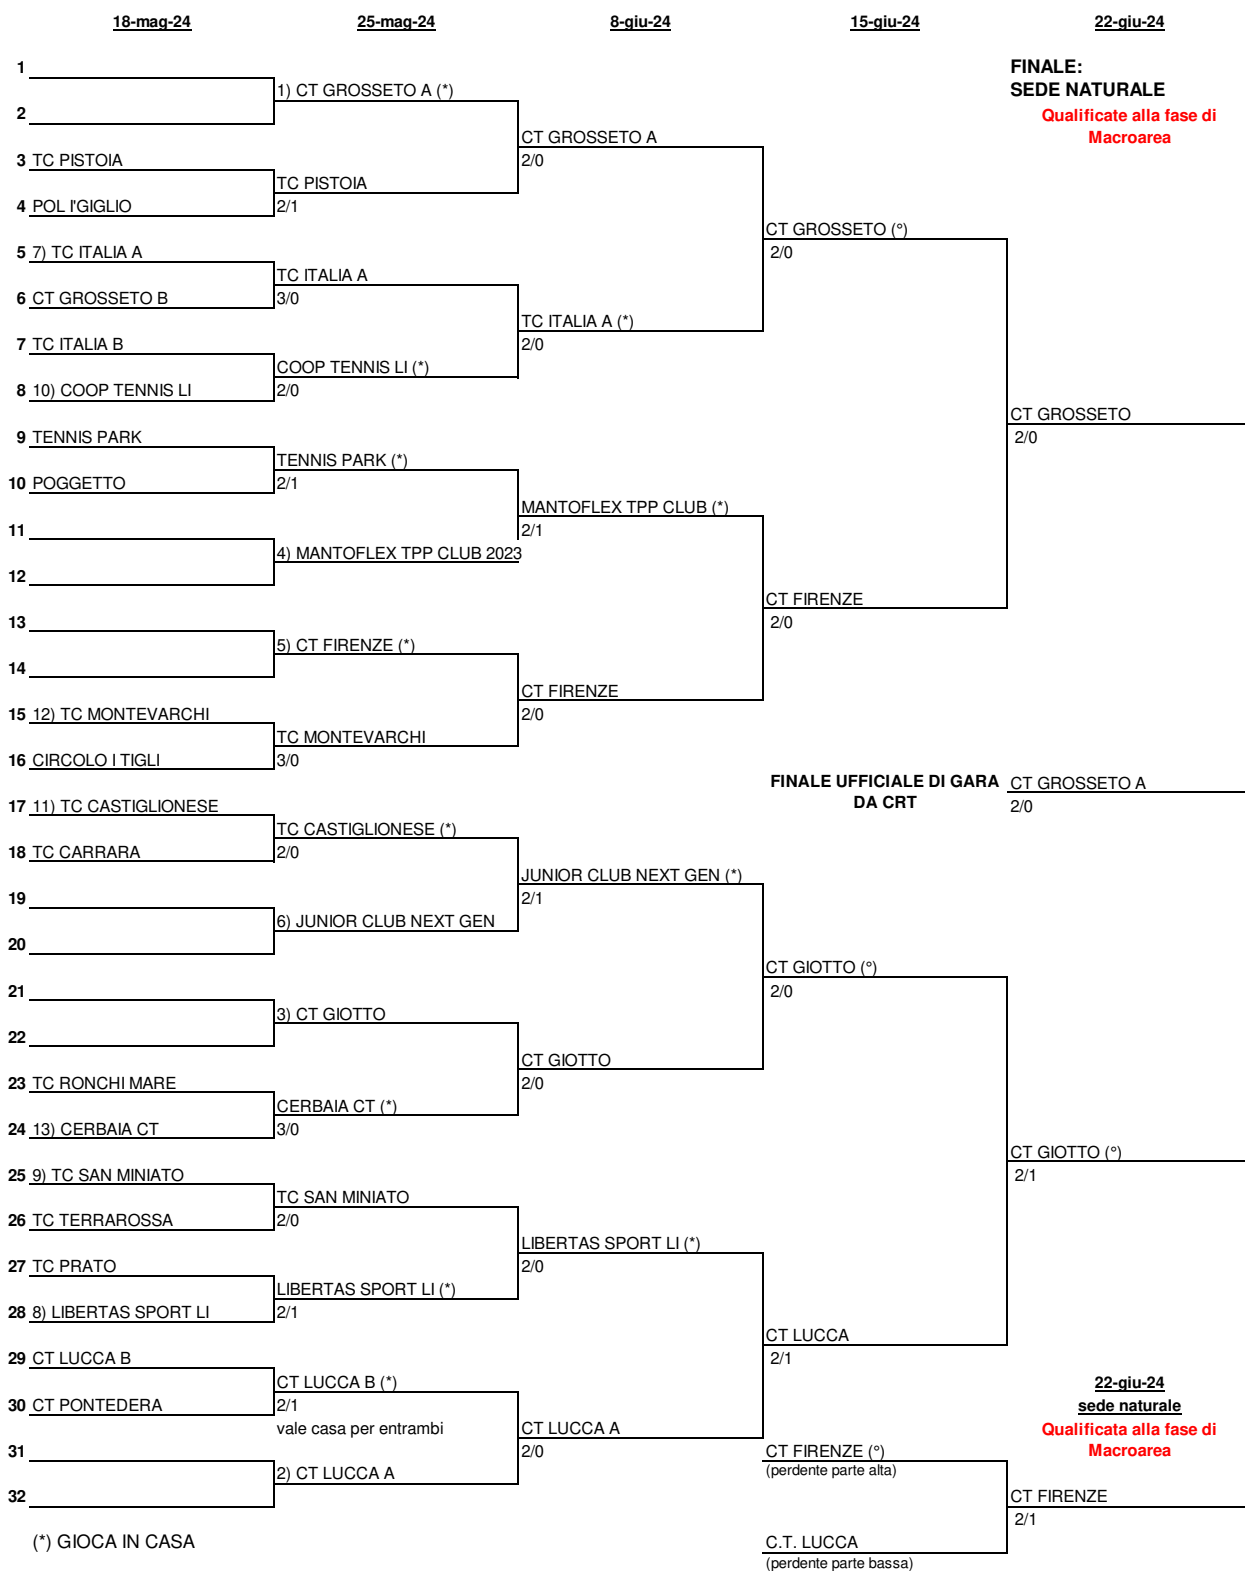

Oggetto: **CAMPIONATO UNDER 14 FEMMINILE - SECONDA FASE REGIONALE**

Inizio gare: **SABATO ORE 15.00 - INCONTRI DA E PER L'ELBA INIZIO ORE 13.00**

(*) GIOCA IN CASA

Nella prima giornata si gioca in casa della squadra posta in alto nel tabellone; successivamente valgono le disposizioni di cui all'art. 7.1.13 RTS.
Gli incontri non iniziati o sospesi per causa di forza maggiore devono essere giocati almeno tre giorni prima della data fissata per il turno successivo (artt. 7.2.22 e 7.2.23 RTS)
La modalità della compilazione del tabellone e la collocazione delle teste di serie sono state effettuate nel rispetto di quanto previsto dall'art. 7.1.18 RTS.
Il risultato dell'incontro intersociale all'organo competente è comunicato dal giudice arbitro immediatamente tramite sistema informatico (SGAT) o in caso di indisponibilità dello stesso ovvero nei modi e nei tempi indicati da detto organo (FITP o Comitato regionale). L'inosservanza di tale prescrizione da parte del giudice arbitro costituisce infrazione disciplinare punibile con sanzione pecuniaria. (art.7.2.26 RTS).

Il GAFF della manifestazione è tenuto entro il lunedì successivo alla disputa dell'incontro, a spedire il referto dell'incontro e la formazione delle squadre per mail al Comitato Regionale Toscano: cartoscana@federtennis.it
Al sorteggio pubblico hanno presenziato i rappresentanti degli Affiliati: LIBERTAS SPORT LI