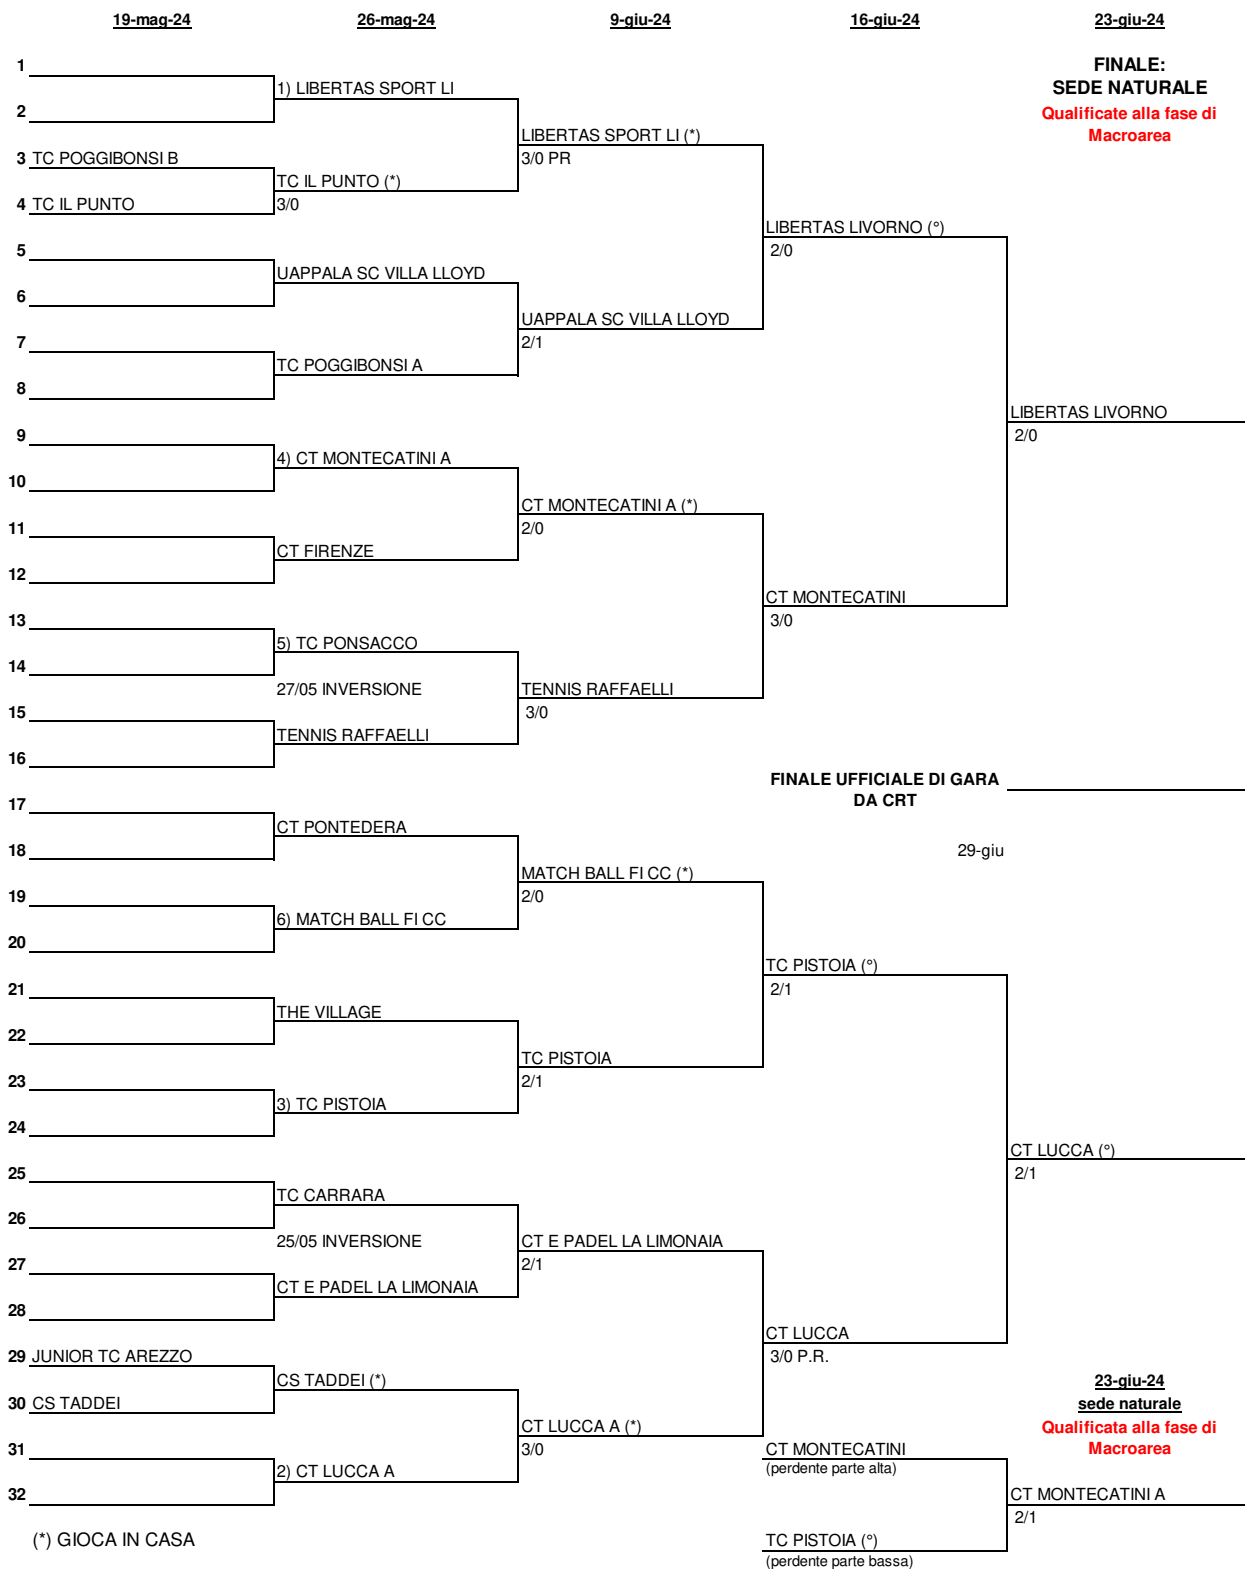

Oggetto: **CAMPIONATO UNDER 10 MISTO - SECONDA FASE REGIONALE**

Inizio gare: **DOMENICA ORE 14.00 - INCONTRI DA E PER L'ELBA INIZIO ORE 11.00**

(*) GIOCA IN CASA

Nella prima giornata si gioca in casa della squadra posta in alto nel tabellone; successivamente valgono le disposizioni di cui all'art. 7.1.13 RTS.