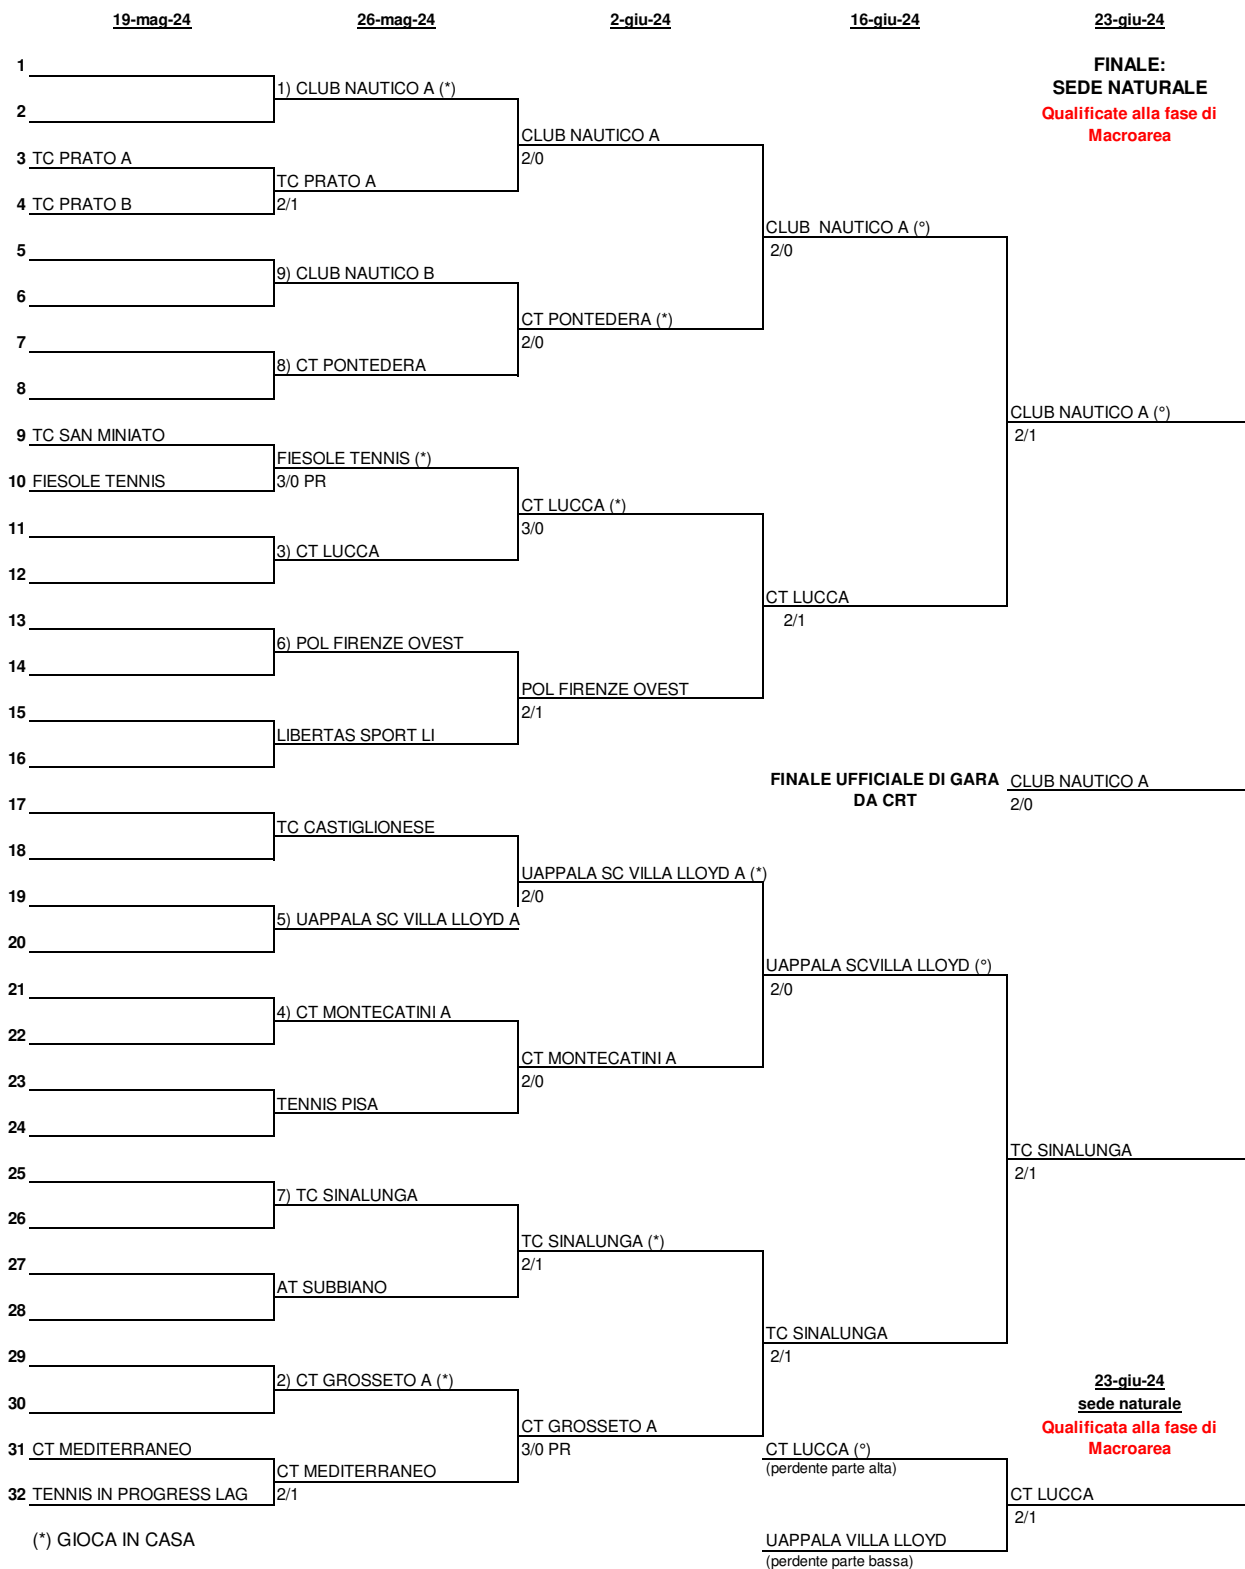

Oggetto: **CAMPIONATO UNDER 12 FEMMINILE - SECONDA FASE REGIONALE**

Inizio gare: **DOMENICA ORE 14.00 - INCONTRI DA E PER L'ELBA INIZIO ORE 11.00**

(*) GIOCA IN CASA

Nella prima giornata si gioca in casa della squadra posta in alto nel tabellone; successivamente valgono le disposizioni di cui all'art. 7.1.13 RTS.

Gli incontri non iniziati o sospesi per causa di forza maggiore devono essere giocati almeno tre giorni prima della data fissata per il turno successivo (artt. 7.2.22 e 7.2.23 RTS)

La modalità della compilazione del tabellone e la collocazione delle teste di serie sono state effettuate nel rispetto di quanto previsto dall'art. 7.1.18 RTS.

Il risultato dell'incontro intersociale all'organo competente è comunicato dal giudice arbitro immediatamente tramite sistema informatico (SGAT) o in caso di indisponibilità dello stesso ovvero nei modi e nei tempi indicati da detto organo (FITP o Comitato regionale). L'inosservanza di tale prescrizione da parte del giudice arbitro costituisce infrazione disciplinare punibile con sanzione pecuniaria. (art.7.2.26 RTS).

Il GAFF della manifestazione è tenuto entro il lunedì successivo alla disputa dell'incontro, a spedire il referto dell'incontro e la formazione delle squadre per mail al Comitato Regionale Toscana: crtoscana@federtennis.it

Al sorteggio pubblico hanno presenziato i rappresentanti degli Affiliati:

LIBERTAS SPORT LI