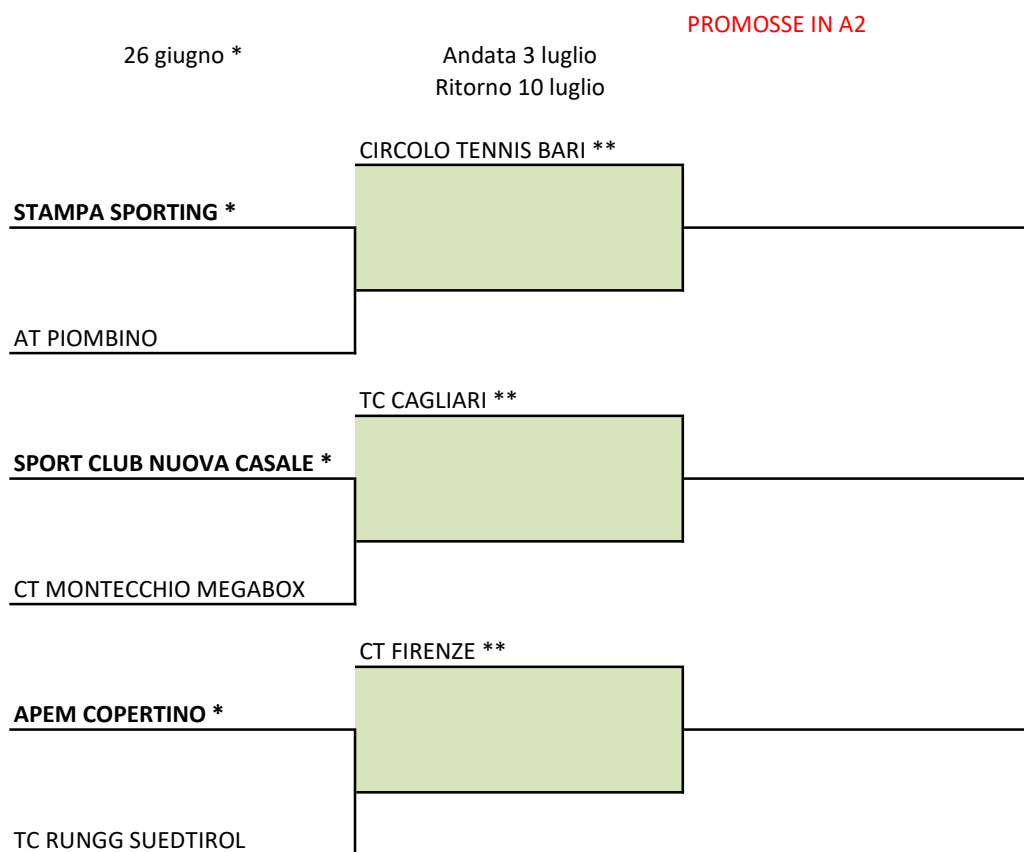

Tabellone di PLAY-OFF della Serie B1 Femminile 2022

* Le seconde classificate giocano l'incontro in casa

** Le prime classificate giocano l'incontro di ritorno in casa