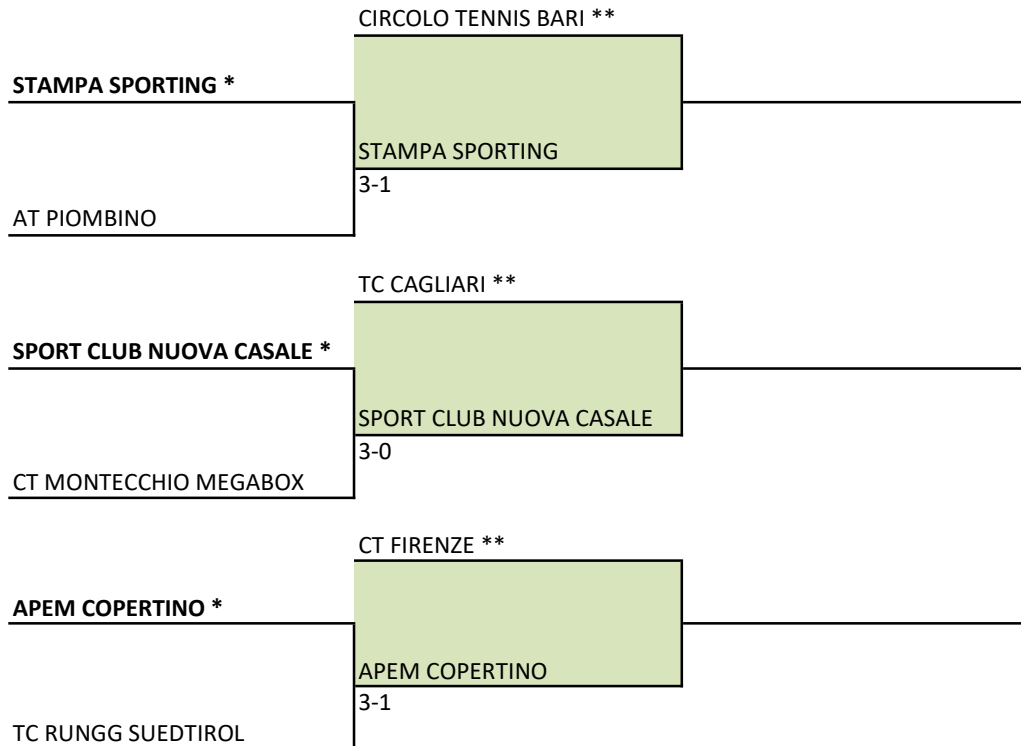

Tabellone di PLAY-OFF della Serie B1 Femminile 2022

PROMOSSE IN A2

26 giugno *

Andata 3 luglio
Ritorno 10 luglio

* Le seconde classificate giocano l'incontro in casa

** Le prime classificate giocano l'incontro di ritorno in casa

PlayOff (1° Turno)

APEM COPERTINO - TC RUNGG SUEDTIROL		
BEJLEK SARA	SPITERI DALILA	63 62
LARRANAGA JUANA	PFEIFER LARA	63 75
CAGNAZZO LINDA	HOFER VERENA	75 64
BEJLEK-CAGNAZZO	HOFER-PFEIFER	63 62
SPORT CLUB NUOVA CASALE - CT MONTECCHIO MEGABOX		
PIERI TATIANA	OMICCIOLI ELENA	61 60
GENNARO CAMILLA	MAGRINI MATILDE	64 60
OTTONE BEATRICE	MAZZA CECILIA	57 63 62
NONPRESENTATO-NONPRESENTATO	NONPRESENTATO-NONPRESENTATO	N.D.
STAMPA SPORTING - AT PIOMBINO		
CHIEPPA STEFANIA	VIVIANI MARIA VITTORIA	62 64
PROCACCI ANNA MARIA	PESCUCCI CRISTINA	75 63
FORNASIERI CHIARA	GAMBOGI SARA	62 64
CHIEPPA-GARDELLA	VIVIANI-PESCUCCI	61 63