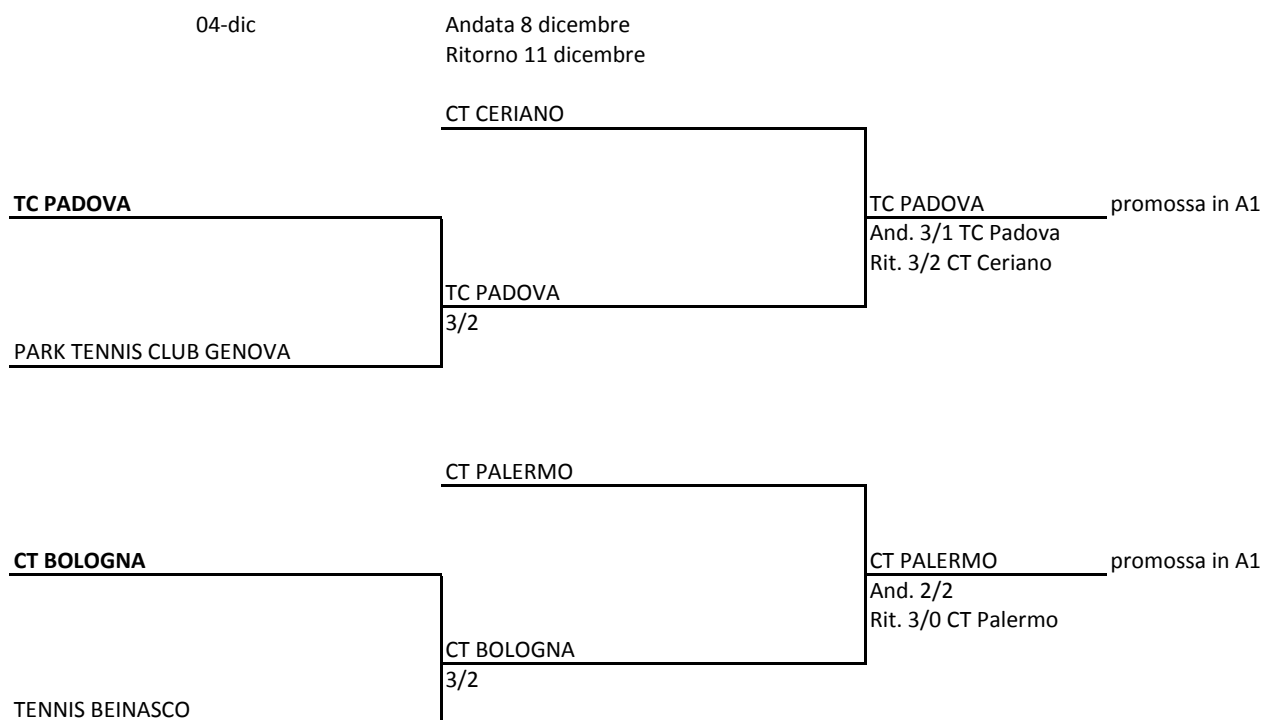

## Tabellone di PLAY-OFF della Serie A2 Femminile 2022

- Le squadre in grassetto giocheranno in casa l'incontro di solo andata previsto per il 4 dicembre
- Al secondo turno (A/R) la squadra posta in basso gioca l'incontro di andata in casa

## Tabellone di PLAY-OUT della Serie A2 Femminile 2022

La squadra posta in basso gioca l'incontro di andata in casa