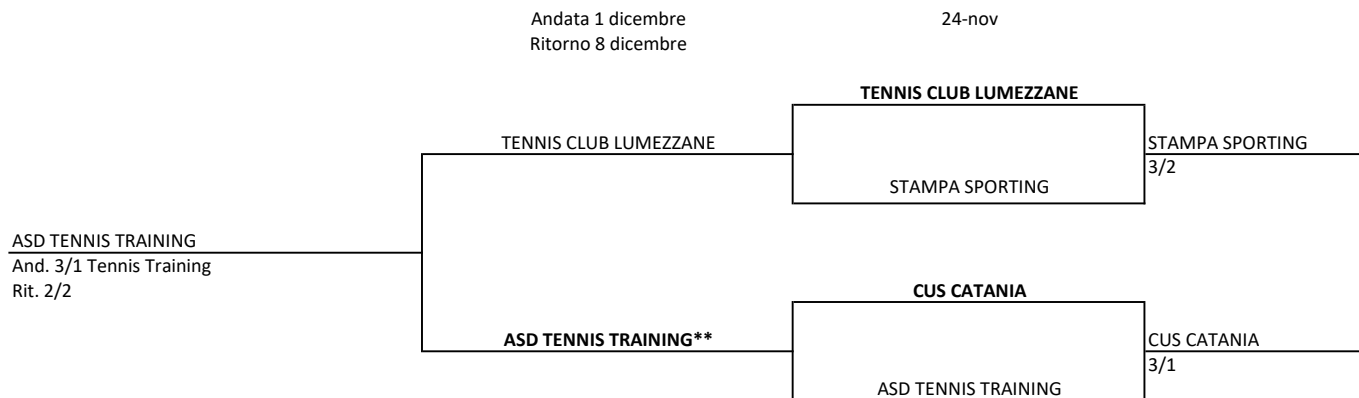

## Tabellone di PLAY-OFF della Serie A2 Femminile 2024

- Le squadre in grassetto giocheranno in casa l'incontro di solo andata previsto per il 24 novembre
- Al secondo turno (A/R) la squadra posta in basso gioca l'incontro di andata in casa

## Tabellone di PLAY-OUT della Serie A2 Femminile 2024

- Le squadre in grassetto giocheranno in casa l'incontro di solo andata previsto per il 24 novembre
- Al secondo turno (A/R) solo dopo l'esito dell'incontro del 24 novembre sarà indicato chi gioca l'incontro di andata in casa, in base a quanto previsto dal Regolamento
- \*\* In casa l'incontro di solo andata previsto per il 1° dicembre