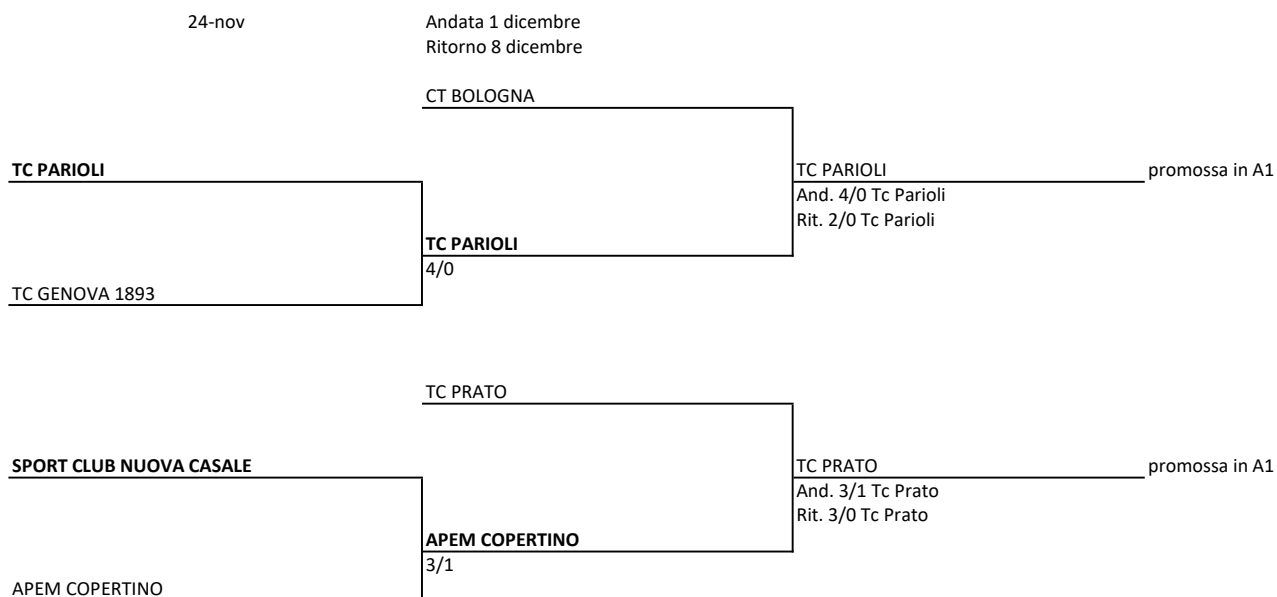

## Tabellone di PLAY-OFF della Serie A2 Femminile 2024

- Le squadre in grassetto giocheranno in casa l'incontro di solo andata previsto per il 24 novembre
- Al secondo turno (A/R) la squadra posta in basso gioca l'incontro di andata in casa

## Tabellone di PLAY-OUT della Serie A2 Femminile 2024

- Le squadre in grassetto giocheranno in casa l'incontro di solo andata previsto per il 24 novembre
- Al secondo turno (A/R) solo dopo l'esito dell'incontro del 24 novembre sarà indicato chi gioca l'incontro di andata in casa, in base a quanto previsto dal Regolamento
- \*\* In casa l'incontro di solo andata previsto per il 1° dicembre

**Tabellone Playoff Serie A2 femminile - 1° turno**

TC PARIOLI - TENNIS CLUB GENOVA 1893		
ROSATELLO CAMILLA	VALENTE DENISE	63 63
DI GIUSEPPE MARTINA	BRIANTI ALBERTA	63 16 62
LOMBARDO BEATRICE	BUDA ANNALISA	60 61
LOMBARDO-GANDOLFI	VALENTE-BUDA	10 RIT.
SPORT CLUB NUOVA CASALE - APEM COPERTINO		
SOKOLOVA KSENIA	CAMERANO ELISA ANDREA	57 63 76(3)
TSYGOUROVA KATERINA	ROSCA ANDREEA AMALIA	61 63
CASOLI REBECCA	CAGNAZZO LINDA	61 61
CASOLI-TSYGOUROVA	CAGNAZZO-ROSCA	61 62

**Tabellone Playoff Serie A2 femminile - 2° turno (Andata)**

TC PARIOLI - CT BOLOGNA		
LUKAS TENA	ABER SARA	61 60
ROSATELLO CAMILLA	FINI MATILDE	61 60
LOMBARDO BEATRICE	NONPRESENTATO NONPRESENTATO	N.D.
ROSATELLO-LOMBARDO	ABER-FINI	60 61
APEM COPERTIO - TC PRATO		
ROSCA ANDREEA AMALIA	PIERI TATIANA	64 61
SCILIPOTI S.C. MATHILDE	RICCI BEATRICE	76(1) 61
CAGNAZZO LINDA	TURINI VIOLA	63 62
ROSCA-CAGNAZZO	TURINI-RICCI	41 RIT.