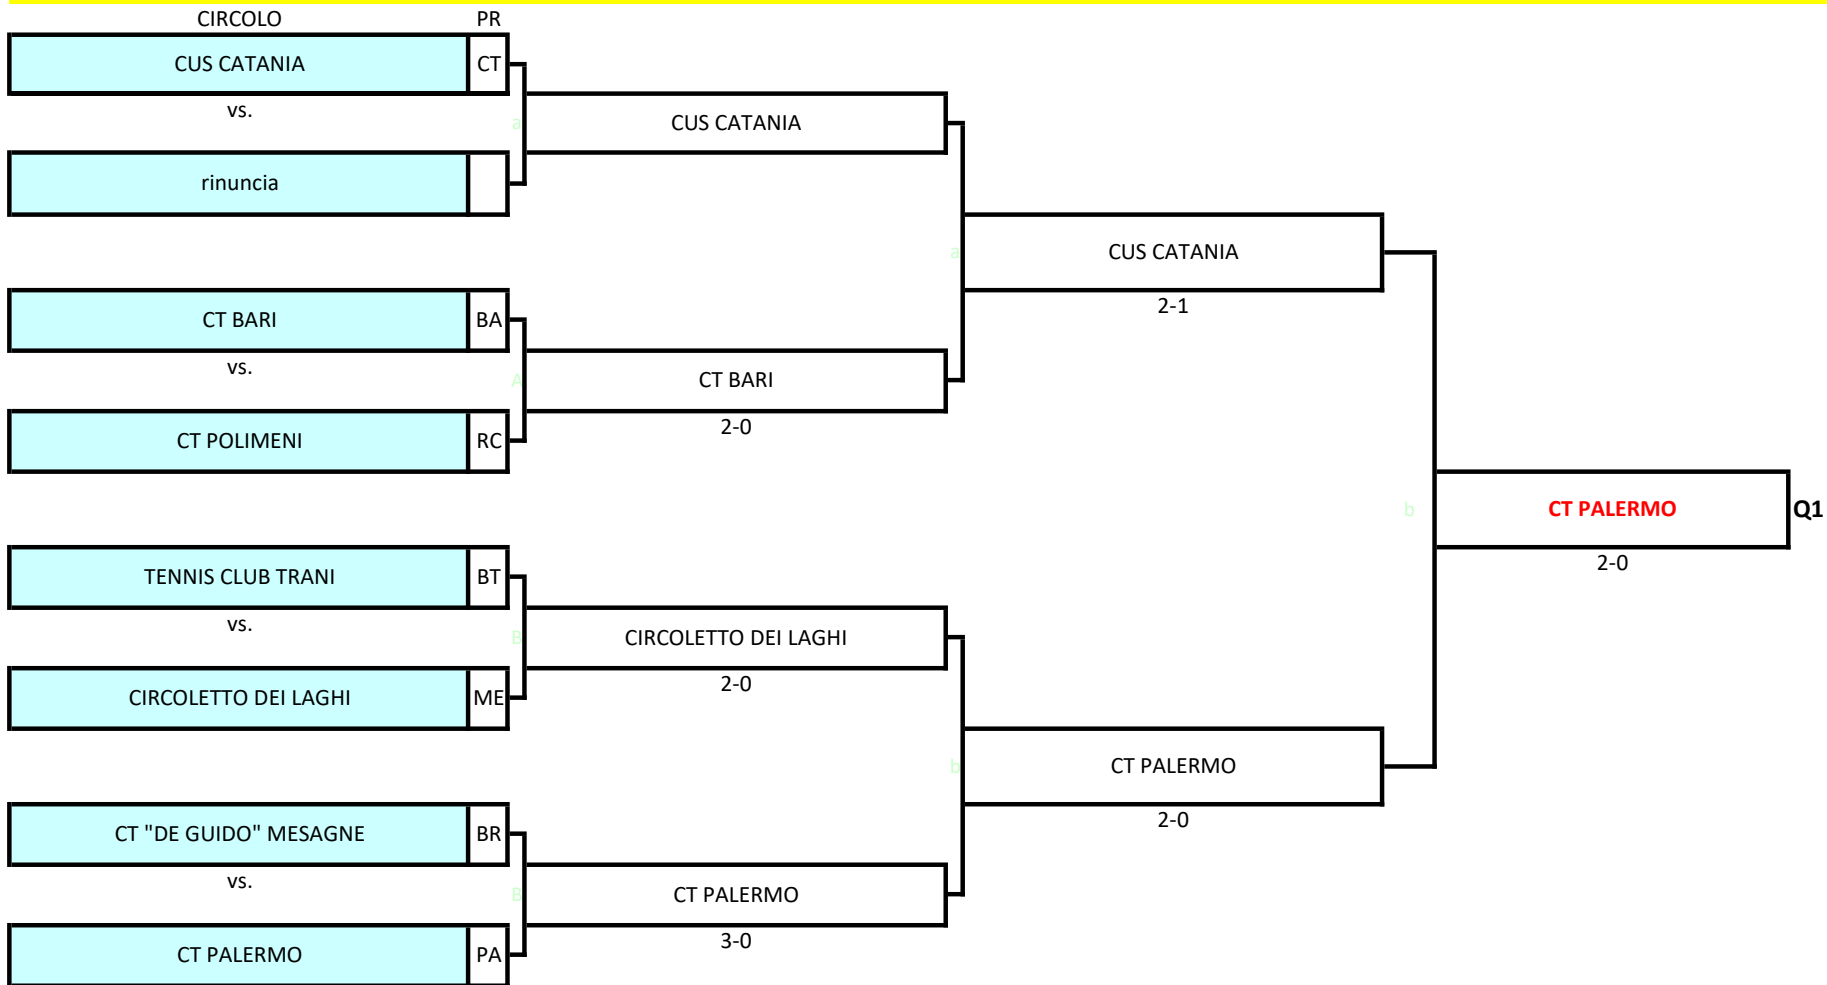

Tabellone Under 12 femminile macroarea Centro-Nord: dal 18 al 19 settembre presso il C.LO DEL CASTELLAZZO (Strada bassa antica 12, Parma) , Palle Head - Terra Battuta

Orario inizio incontri: 18 settembre: h.14:00; 19 settembre: h.10:00

Tabellone Under 12 femminile macroarea Centro-Sud: dal 18 al 19 settembre presso il TC TERRANOVA (Cittadella Fausto Noce, Olbia), Palle Dunlop - Greenset

Orario inizio incontri: 18 settembre: h.14:00; 19 settembre: h.10:00

SQUADRE PARTECIPANTI:

- | | |
|------------------------|----|
| 1 ACCADEMIA TENNIS | NA |
| 2 TENNIS ELMAS | CA |
| 3 MAG. CORTE DEI CONTI | RM |
| 4 PLAY PISANA | RM |
| 5 CT LA SIGNORETTA | RM |
| 6 CT GIULIANOVA | TE |
| 7 QUATTRO MORI T.T. | CA |
| 8 TENNIS SAN LEUCIO | CE |

Tabellone Under 12 femminile macroarea Sud: dal 17 al 19 settembre presso il CT ROCCO POLIMENI (Via Domenico Travia Parco Pentimele, RC), Palle Wilson - Terra Battuta

Orario inizio incontri: 17 settembre h.14:00 ; 18 settembre: h.10:00; 19 settembre: h.10:00