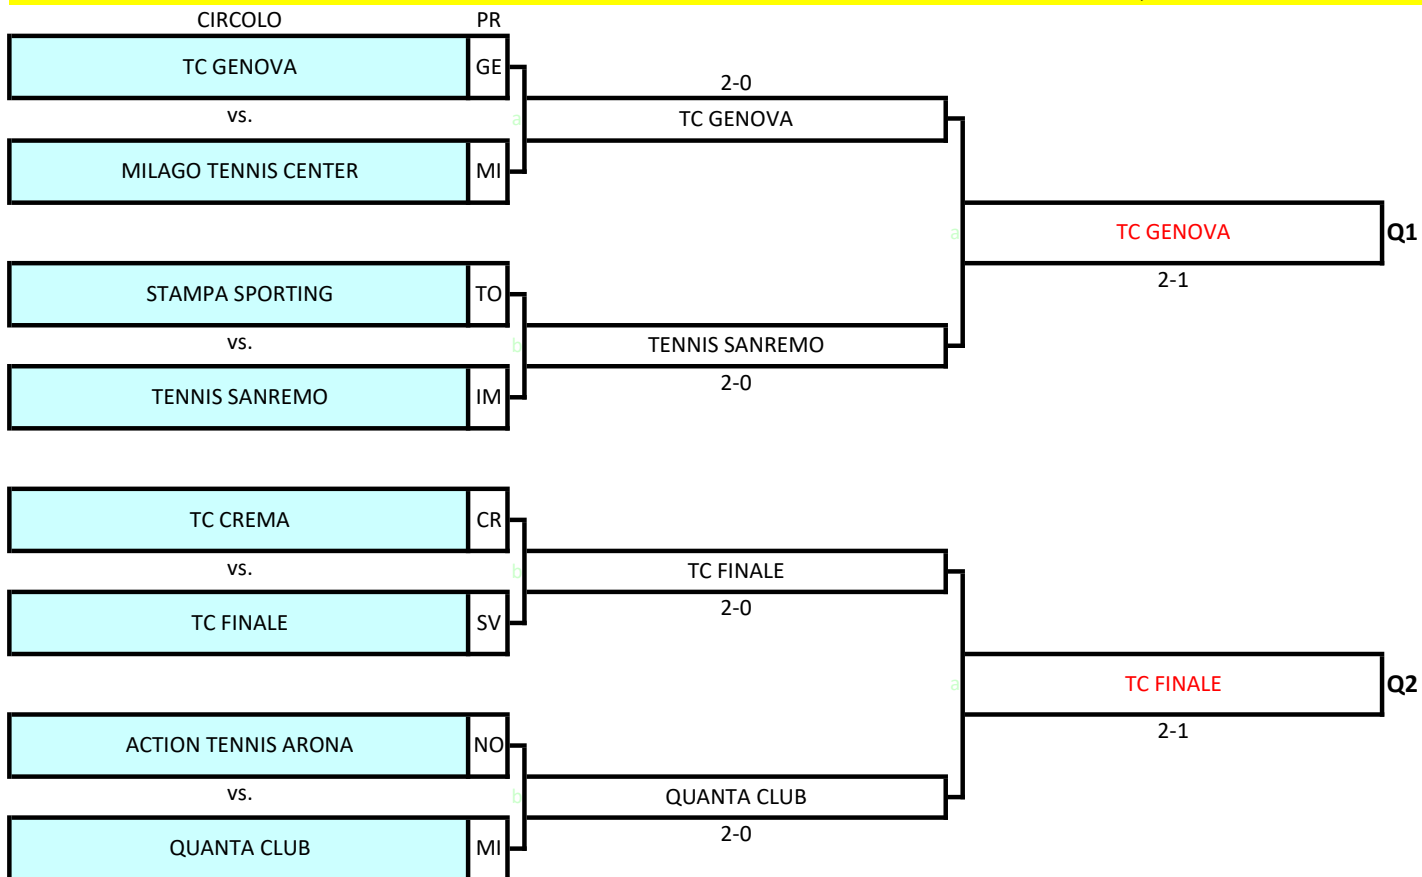

CAMPIONATO A SQUADRE UNDER 12 FEMMINILE - FASE DI MACROAREA 2021

Tabellone Under 12 femminile macroarea Nord-Ovest: dal 18 al 19 settembre presso il T.C. GENOVA 1893 (Strada della misericordia 5, Genova), Palle Dunlop - Terra Battuta

Orario inizio incontri: 18 settembre h.14:00 ; 19 settembre: h.10:00

SQUADRE PARTECIPANTI:

- | | |
|------------------------|----|
| 1 STAMPA SPORTING | TO |
| 2 TC GENOVA | GE |
| 3 TENNIS SANREMO | IM |
| 4 ACTION TENNIS ARONA | NO |
| 5 MILAGO TENNIS CENTER | MI |
| 6 QUANTA CLUB | MI |
| 7 TC FINALE | SV |
| 8 TC CREMA | CR |

Tabellone Under 12 femminile macroarea Nord-Est: dal 17 al 19 settembre presso il CT TRENTO (Piazza Venezia 41/1, Trento) , Palle Dunlop Fort - Terra Battuta

Orario inizio incontri: 17 settembre h.14:00 ; 18 settembre: h.10:00; 19 settembre: h.10:00

Tabellone Under 12 femminile macroarea Centro-Nord: dal 18 al 19 settembre presso il C.LO DEL CASTELLAZZO (Strada bassa antica 12, Parma) , Palle Head - Terra Battuta

Orario inizio incontri: 18 settembre: h.14:00; 19 settembre: h.10:00