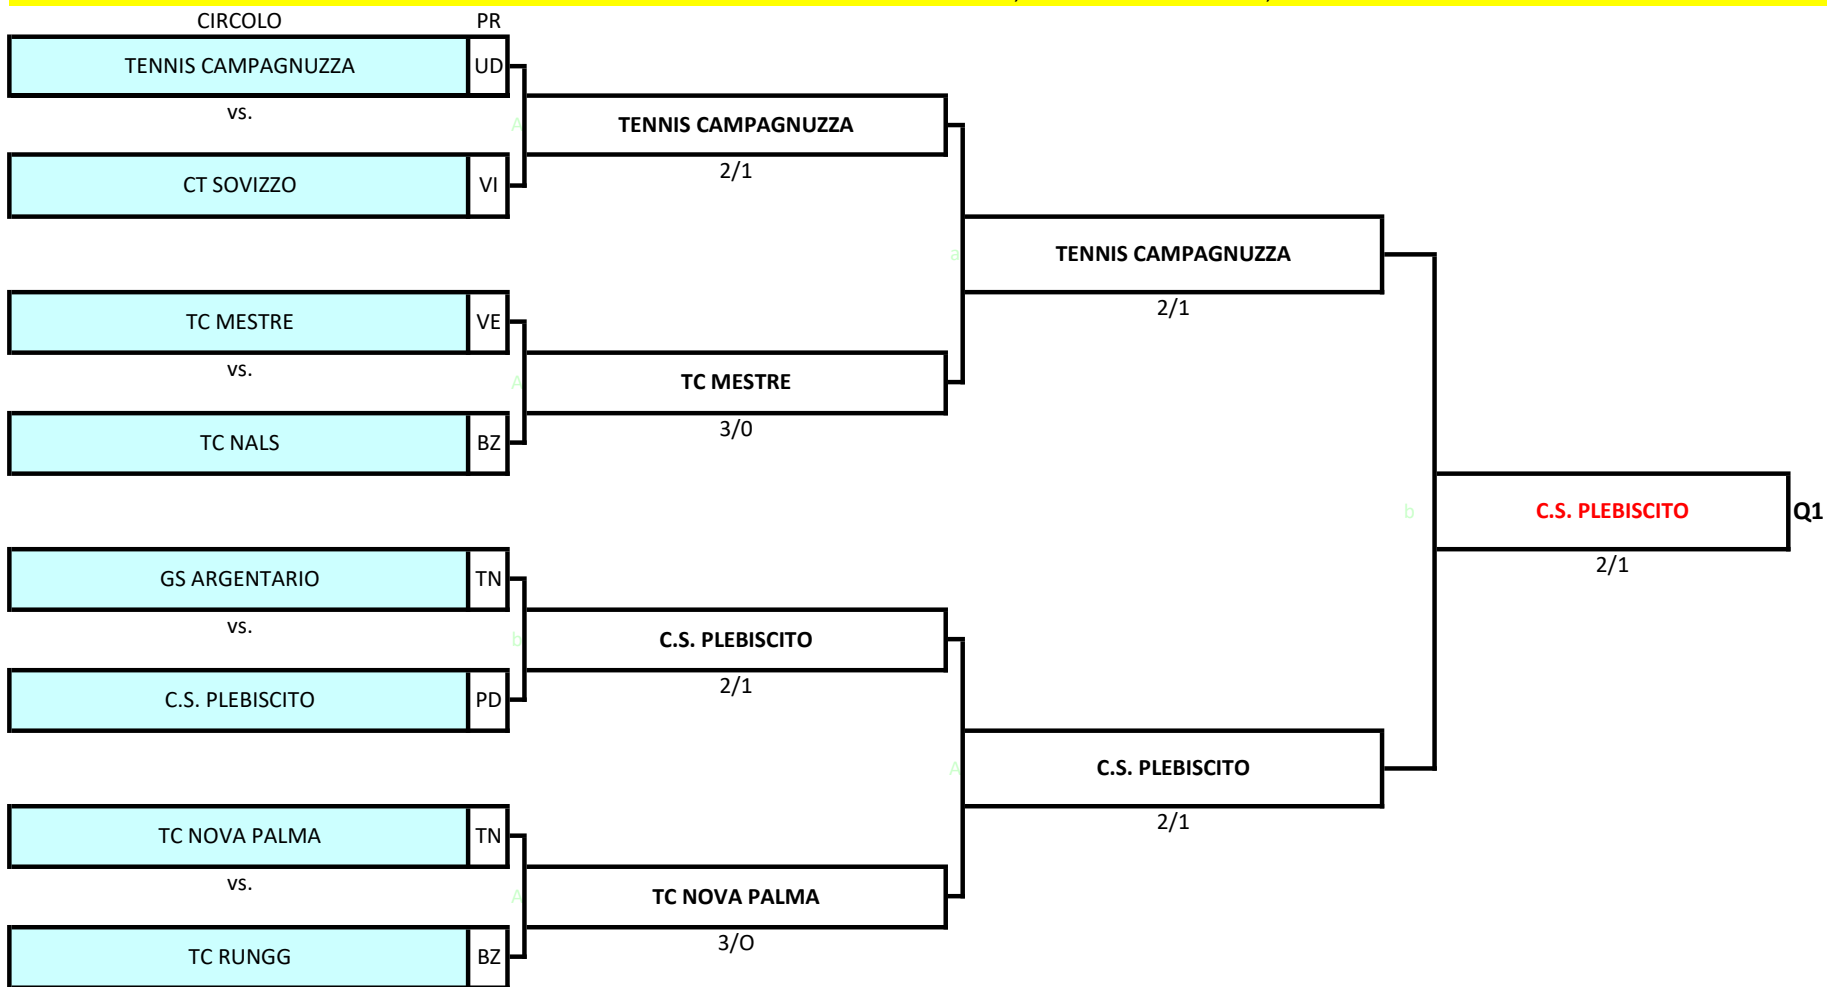

CAMPIONATO A SQUADRE UNDER 12 FEMMINILE - FASE DI MACROAREA 2021

Tabellone Under 12 femminile macroarea Nord-Ovest: dal 18 al 19 settembre presso il T.C. GENOVA 1893 (Strada della misericordia 5, Genova), Palle Dunlop - Terra Battuta

Orario inizio incontri: 18 settembre h.14:00 ; 19 settembre: h.10:00

SQUADRE PARTECIPANTI:

- | | |
|------------------------|----|
| 1 STAMPA SPORTING | TO |
| 2 TC GENOVA | GE |
| 3 TENNIS SANREMO | IM |
| 4 ACTION TENNIS ARONA | NO |
| 5 MILAGO TENNIS CENTER | MI |
| 6 QUANTA CLUB | MI |
| 7 TC FINALE | SV |
| 8 TC CREMA | CR |

Tabellone Under 12 femminile macroarea Nord-Est: dal 17 al 19 settembre presso il CT TRENTO (Piazza Venezia 41/1, Trento) , Palle Dunlop Fort - Terra Battuta

Orario inizio incontri: 17 settembre h.14:00 ; 18 settembre: h.10:00; 19 settembre: h.10:00

Tabellone Under 12 femminile macroarea Centro-Nord: dal 18 al 19 settembre presso il C.LO DEL CASTELLAZZO (Strada bassa antica 12, Parma) , Palle Head - Terra Battuta

Orario inizio incontri: 18 settembre: h.14:00; 19 settembre: h.10:00