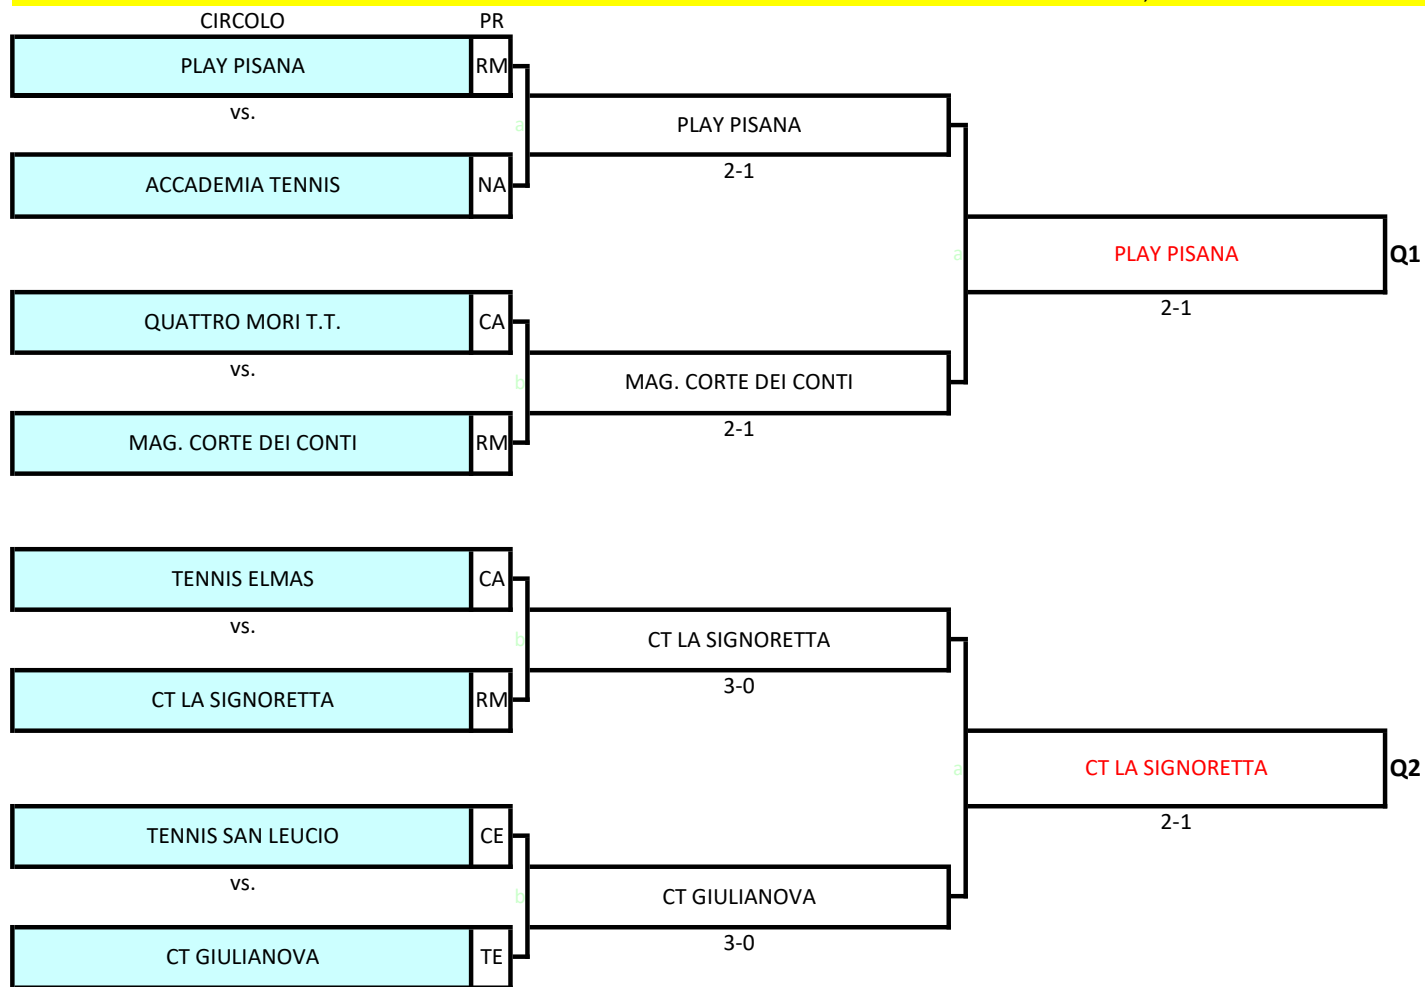

SQUADRE PARTECIPANTI:

- | | |
|----------------------|----|
| 1 TC NALS | BZ |
| 2 TC RUNGG | BZ |
| 3 GS ARGENTARIO | TN |
| 4 TC NOVA PALMA | TN |
| 5 TENNIS CAMPAGNUZZA | UD |
| 6 C.S. PLEBISCITO | PD |
| 7 CT SOVIZZO | VI |
| 8 TC MESTRE | VE |

Tabellone Under 12 femminile macroarea Centro-Nord: dal 18 al 19 settembre presso il C.LO DEL CASTELLAZZO (Strada bassa antica 12, Parma) , Palle Head - Terra Battuta

Orario inizio incontri: 18 settembre: h.14:00; 19 settembre: h.10:00

SQUADRE PARTECIPANTI:

- | | |
|------------------------|----|
| 1 C.LO DEL CASTELLAZZO | PR |
| 2 CT AREZZO | AR |
| 3 TENNIS TRAINING | PG |
| 4 MONTEMARCIANO TENNIS | AN |
| 5 CT REGGIO | RE |
| 6 TC SINALUNGA | SI |
| 7 TC IPPODROMO | FC |
| 8 <i>rinuncia</i> | |

Tabellone Under 12 femminile macroarea Centro-Sud: dal 18 al 19 settembre presso il TC TERRANOVA (Cittadella Fausto Noce, Olbia), Palle Dunlop - Greenset

Orario inizio incontri: 18 settembre: h.14:00; 19 settembre: h.10:00