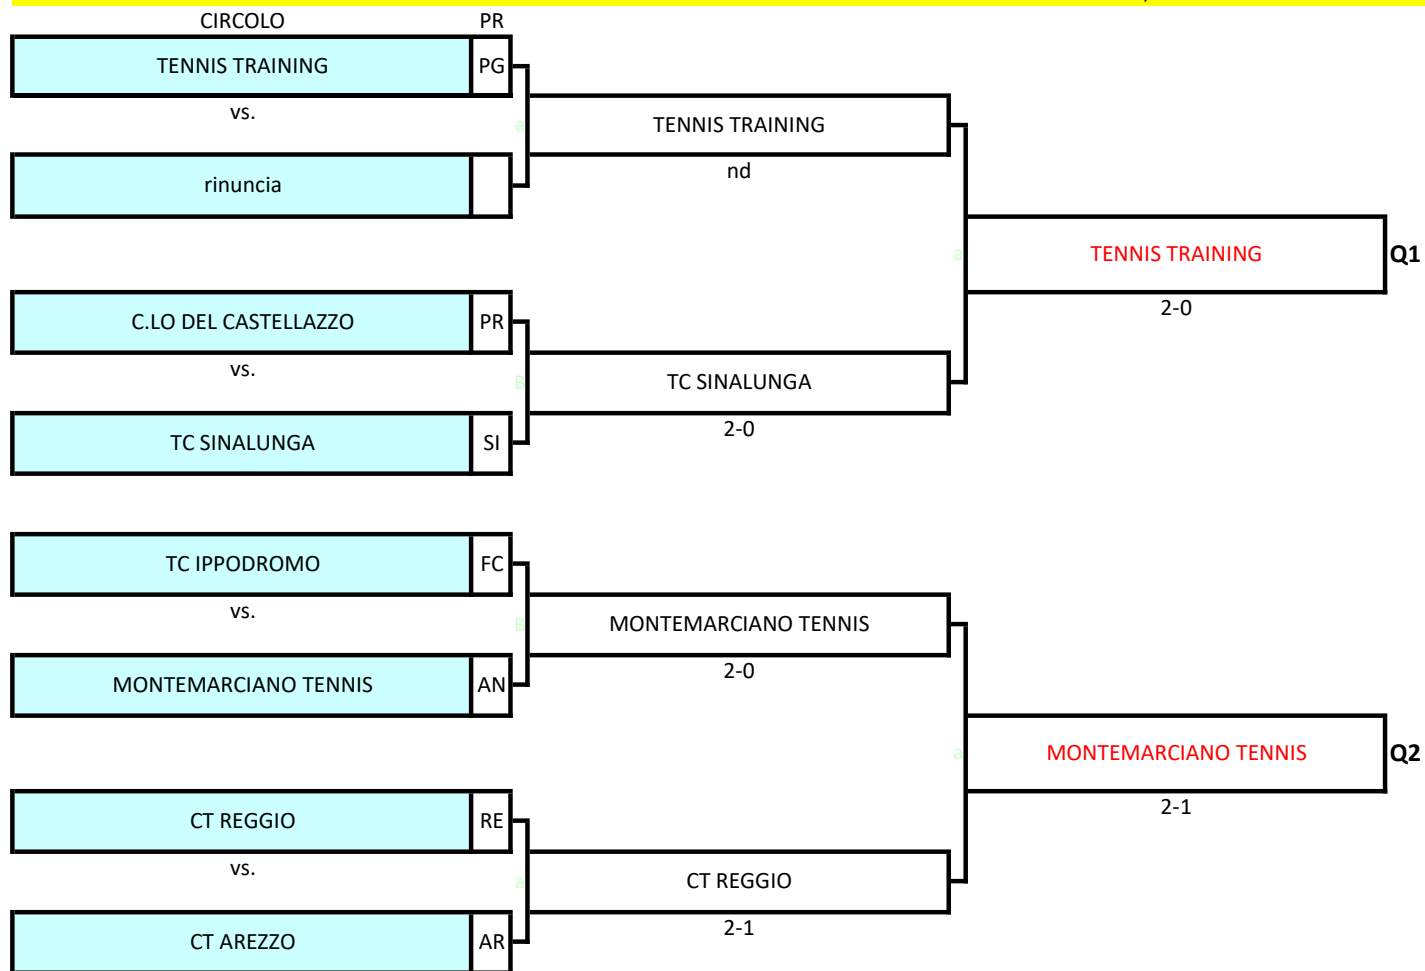

Tabellone Under 12 femminile macroarea Nord-Est: dal 17 al 19 settembre presso il CT TRENTO (Piazza Venezia 41/1, Trento) , Palle Dunlop Fort - Terra Battuta

Orario inizio incontri: 17 settembre h.14:00 ; 18 settembre: h.10:00; 19 settembre: h.10:00

SQUADRE PARTECIPANTI:

- | | |
|----------------------|----|
| 1 TC NALS | BZ |
| 2 TC RUNGG | BZ |
| 3 GS ARGENTARIO | TN |
| 4 TC NOVA PALMA | TN |
| 5 TENNIS CAMPAGNUZZA | UD |
| 6 C.S. PLEBISCITO | PD |
| 7 CT SOVIZZO | VI |
| 8 TC MESTRE | VE |

Tabellone Under 12 femminile macroarea Centro-Nord: dal 18 al 19 settembre presso il C.LO DEL CASTELLAZZO (Strada bassa antica 12, Parma) , Palle Head - Terra Battuta

Orario inizio incontri: 18 settembre: h.14:00; 19 settembre: h.10:00

Tabellone Under 12 femminile macroarea Centro-Sud: dal 18 al 19 settembre presso il TC TERRANOVA (Cittadella Fausto Noce, Olbia), Palle Dunlop - Greenset

Orario inizio incontri: 18 settembre: h.14:00; 19 settembre: h.10:00