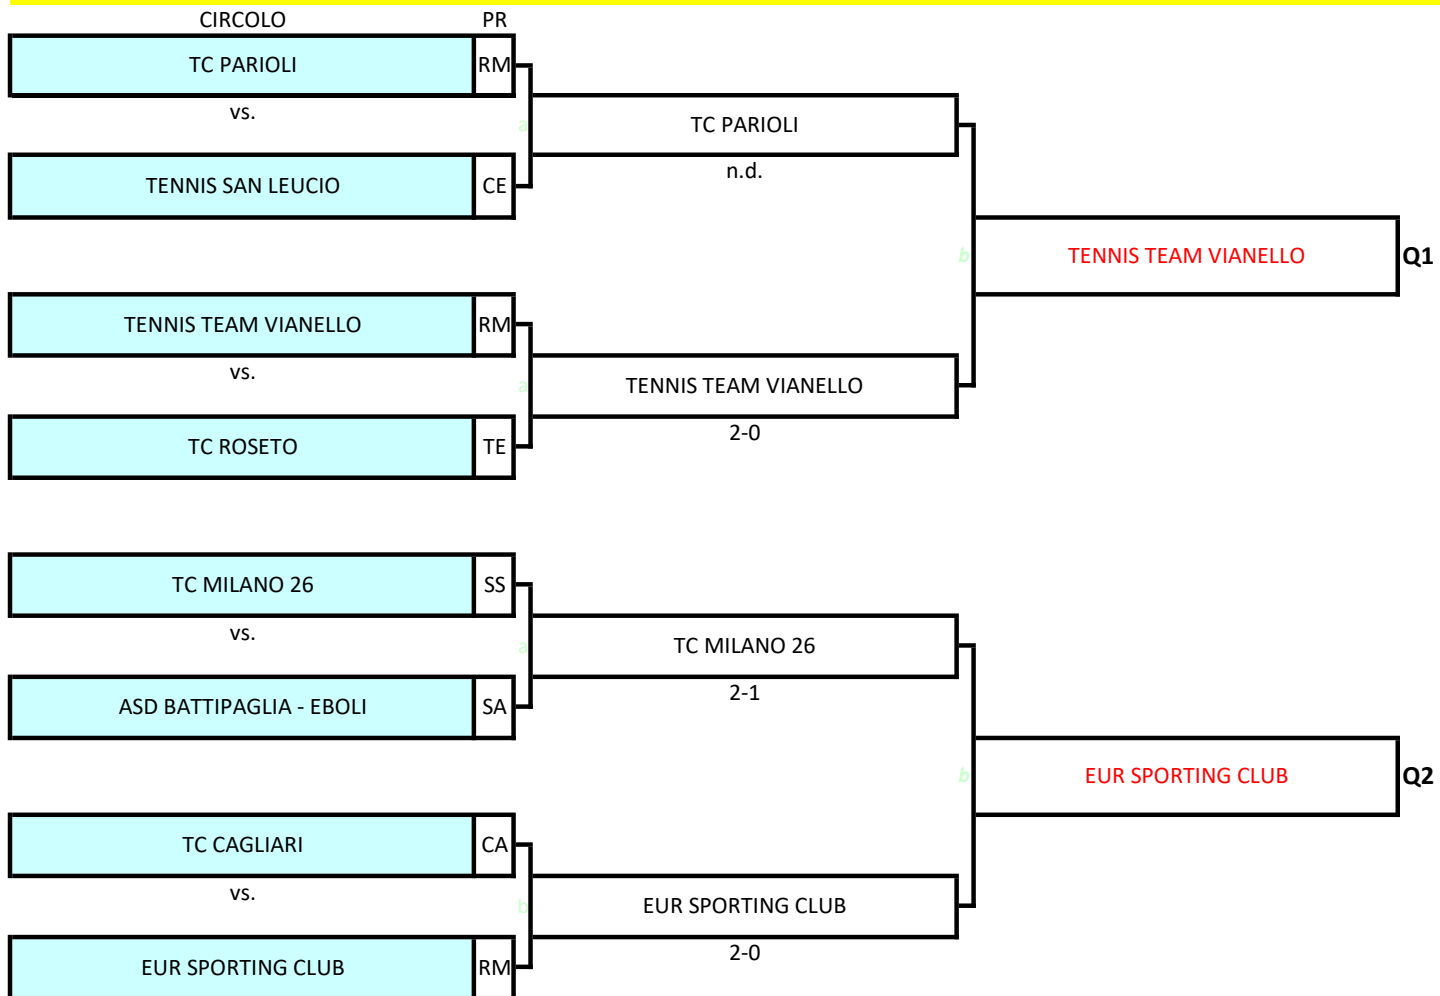

Tabellone Under 14 femminile macroarea Nord-Est: dal 17 al 19 settembre presso il Tennis Club Rungg (Cornaiano, zona sportiva) , Palle Babolat Team Clay - Terra Battuta

Orario inizio incontri: 17 settembre h.14:00 ; 18 settembre: h.10:00; 19 settembre: h.10:00

Tabellone Under 14 femminile macroarea Centro-Nord: dal 18 al 19 settembre presso CT LUCCA (Via del Cimitero 770, Vicopelago) , Palle Head - Terra Battuta

Orario inizio incontri: 18 settembre: h.14:00; 19 settembre: h.10:00

SQUADRE PARTECIPANTI:

- | | |
|----------------------|----|
| 1 NARNI SPORT CENTER | TR |
| 2 CAST SAN MARINO | SM |
| 3 C.A. FAENZA | RA |
| 4 VIRTUS TENNIS | BO |
| 5 CT LUCCA | LU |
| 6 SC MONTECATINI | PT |
| 7 TC CASTIGLIONESE | AR |
| 8 TC BARATOFF | PU |

Tabellone Under 14 femminile macroarea Centro-Sud: dal 18 al 19 settembre presso TC POZZUOLI (Via Raffaele Viviani 7 - Pozzuoli), Palle Wilson Roland Garros - Sintetico

Orario inizio incontri: 18 settembre: h.14:00; 19 settembre: h.10:00