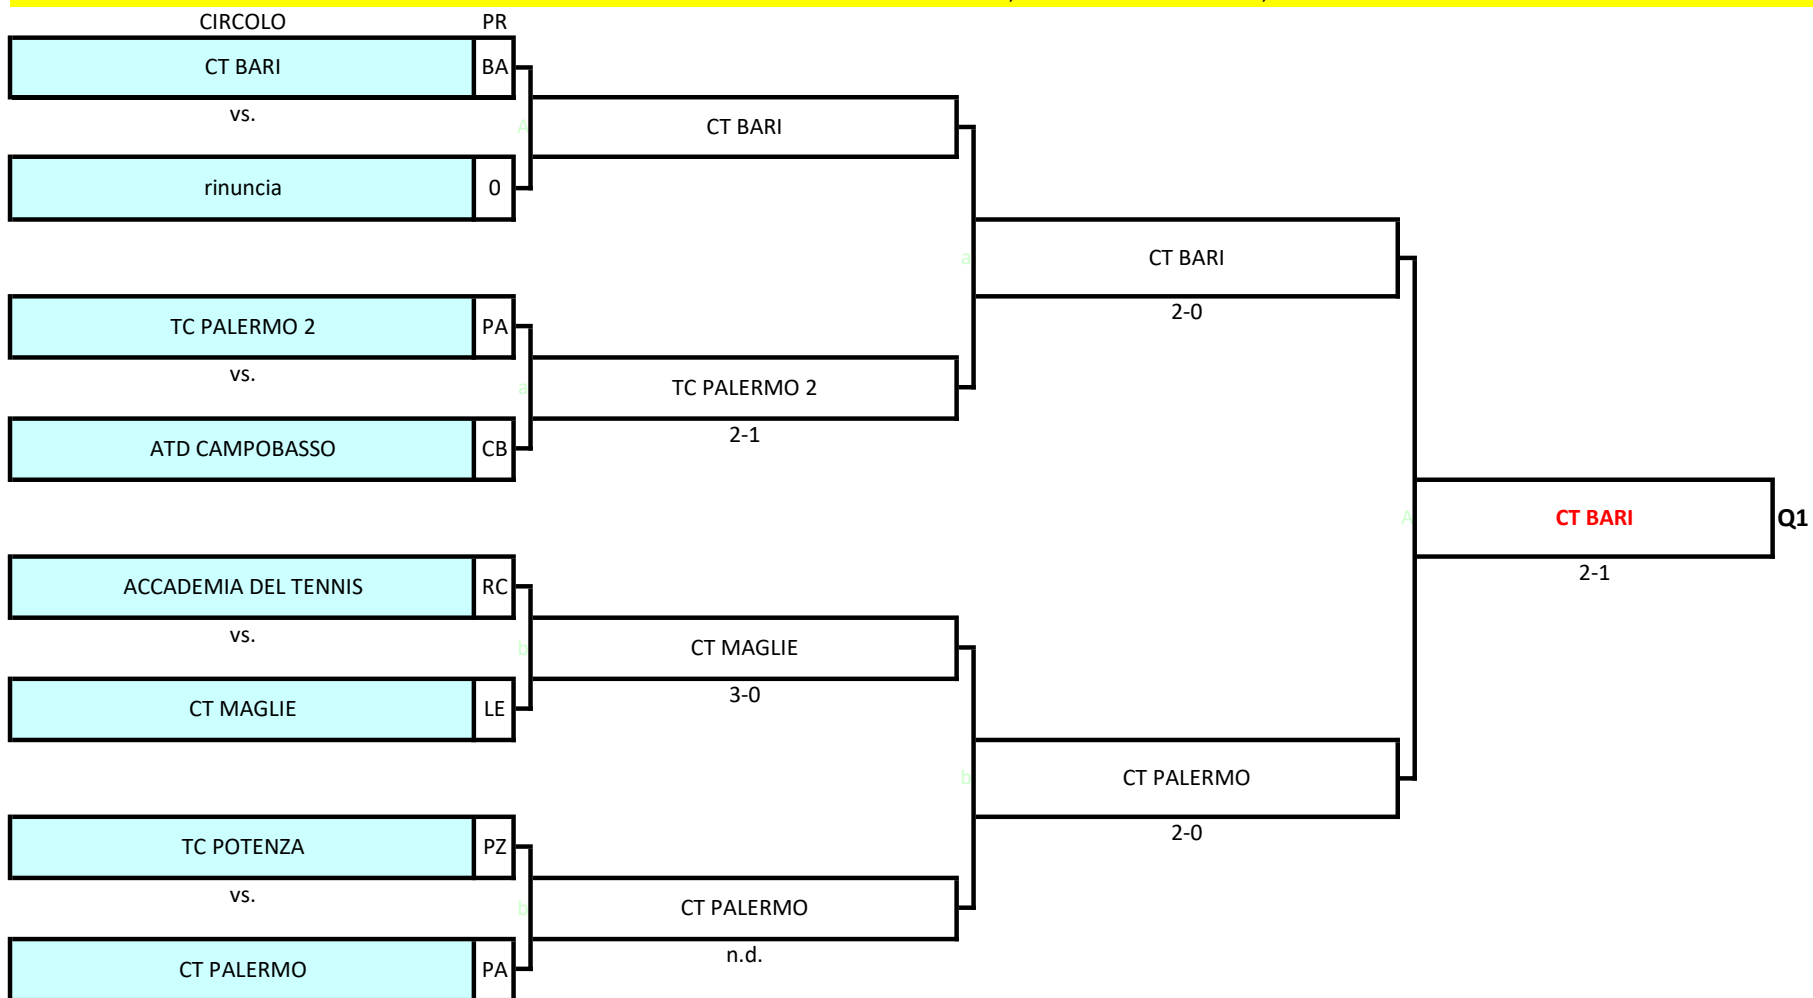

Tabellone Under 14 femminile macroarea Sud: dal 17 al 19 settembre presso il TC PALERMO 2 (Via San Lorenzo Colli 13, Palermo), Palle Head Tour - Terra Battuta

Orario inizio incontri: 17 settembre h.14:00 ; 18 settembre: h.10:00; 19 settembre: h.10:00

SQUADRE PARTECIPANTI:

1 CT PALERMO	PA
2 TC PALERMO 2	PA
3 CT BARI	BA
4 CT MAGLIE	LE
5 ATD CAMPOBASSO	CB
6 ACCADEMIA DEL TENNIS	RC
7 TC POTENZA	PZ
8 <i>rinuncia</i>