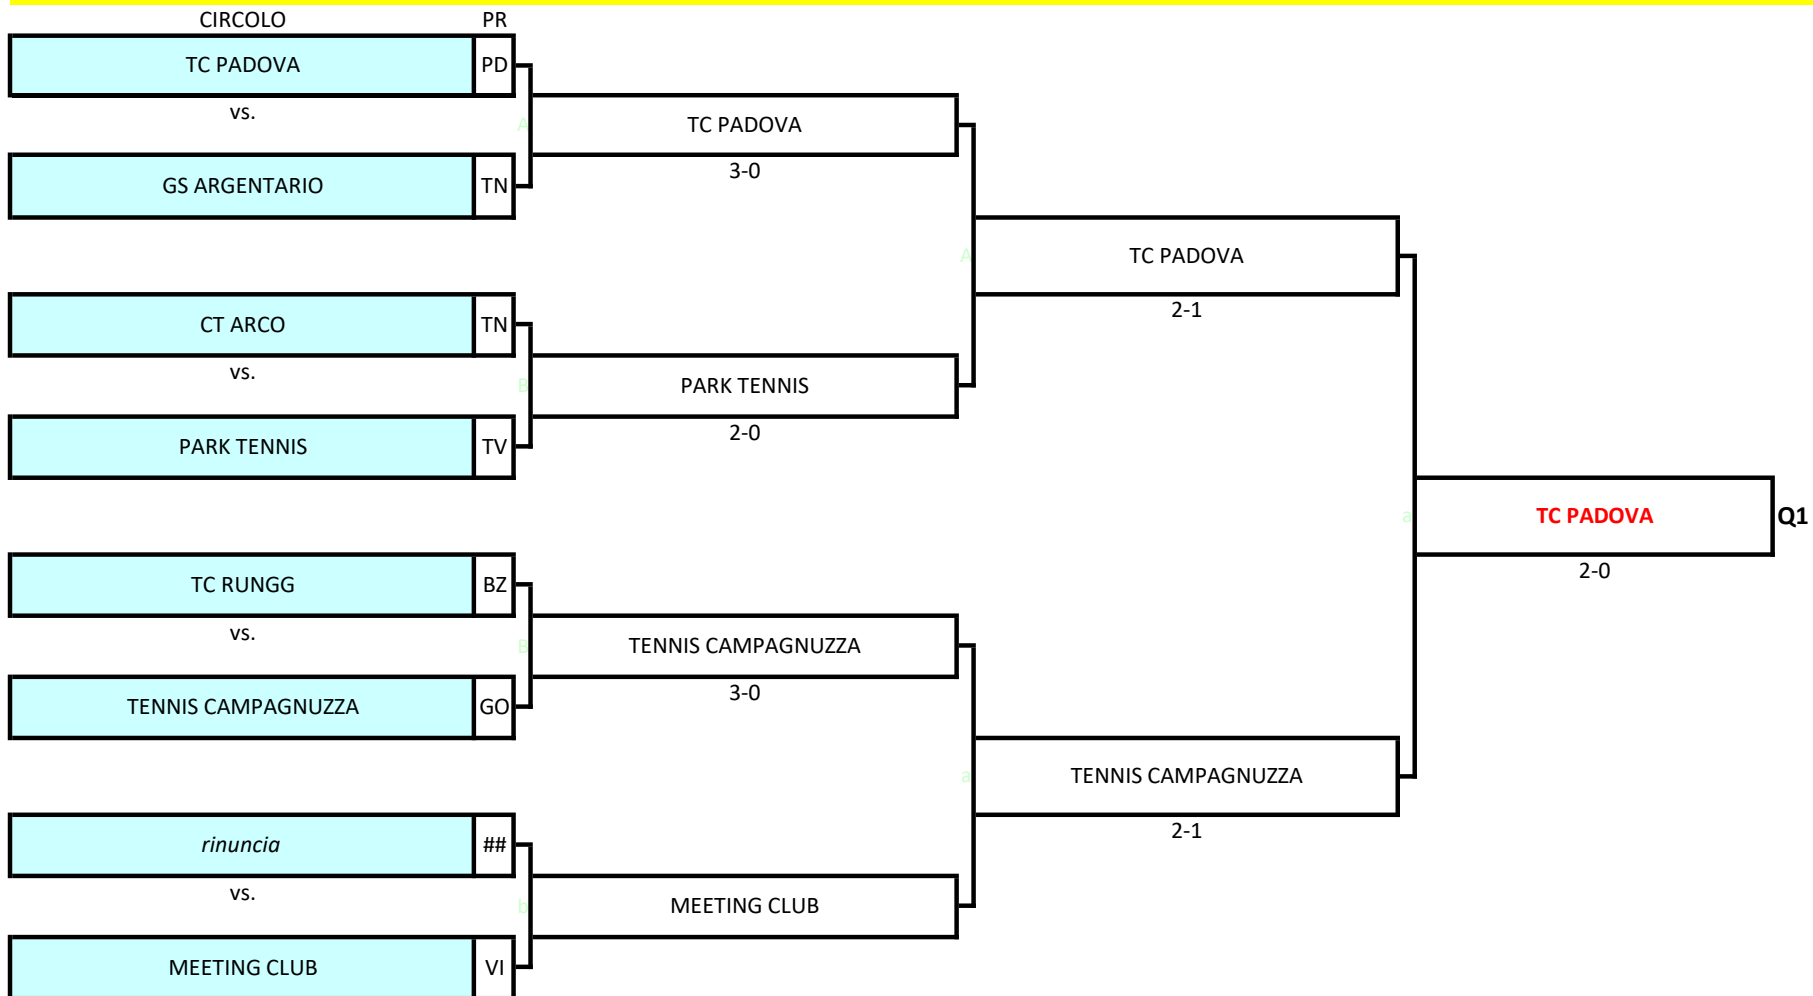

CAMPIONATO A SQUADRE UNDER 14 FEMMINILE - FASE DI MACROAREA 2021

Tabellone Under 14 femminile macroarea Nord-Ovest: dal 18 al 19 settembre presso il Tennis Club Aosta (Fraz. Pont Suaz - Chanversod), Palle Dunlop All Court- Terra Battuta

Orario inizio incontri: 18 settembre h.14:00 ; 19 settembre: h.10:00

SQUADRE PARTECIPANTI:

- | | |
|--------------------------|----|
| 1 TC FINALE | SV |
| 2 TC SANTA MARGHERITA | GE |
| 3 TENNIS CLUB MILANO | MI |
| 4 JUNIOR TENNIS TRAINING | CO |
| 5 JUNIOR TENNIS MILANO | MI |
| 6 CANOTTIERI CASALE | AL |
| 7 IVREA TENNIS ACADEMY | TO |
| 8 TC AOSTA | AO |

Tabellone Under 14 femminile macroarea Nord-Est: dal 17 al 19 settembre presso il Tennis Club Rungg (Cornaiano, zona sportiva) , Palle Babolat Team Clay - Terra Battuta

Orario inizio incontri: 17 settembre h.14:00 ; 18 settembre: h.10:00; 19 settembre: h.10:00

Tabellone Under 14 femminile macroarea Centro-Nord: dal 18 al 19 settembre presso CT LUCCA (Via del Cimitero 770, Vicopelago) , Palle Head - Terra Battuta

Orario inizio incontri: 18 settembre: h.14:00; 19 settembre: h.10:00