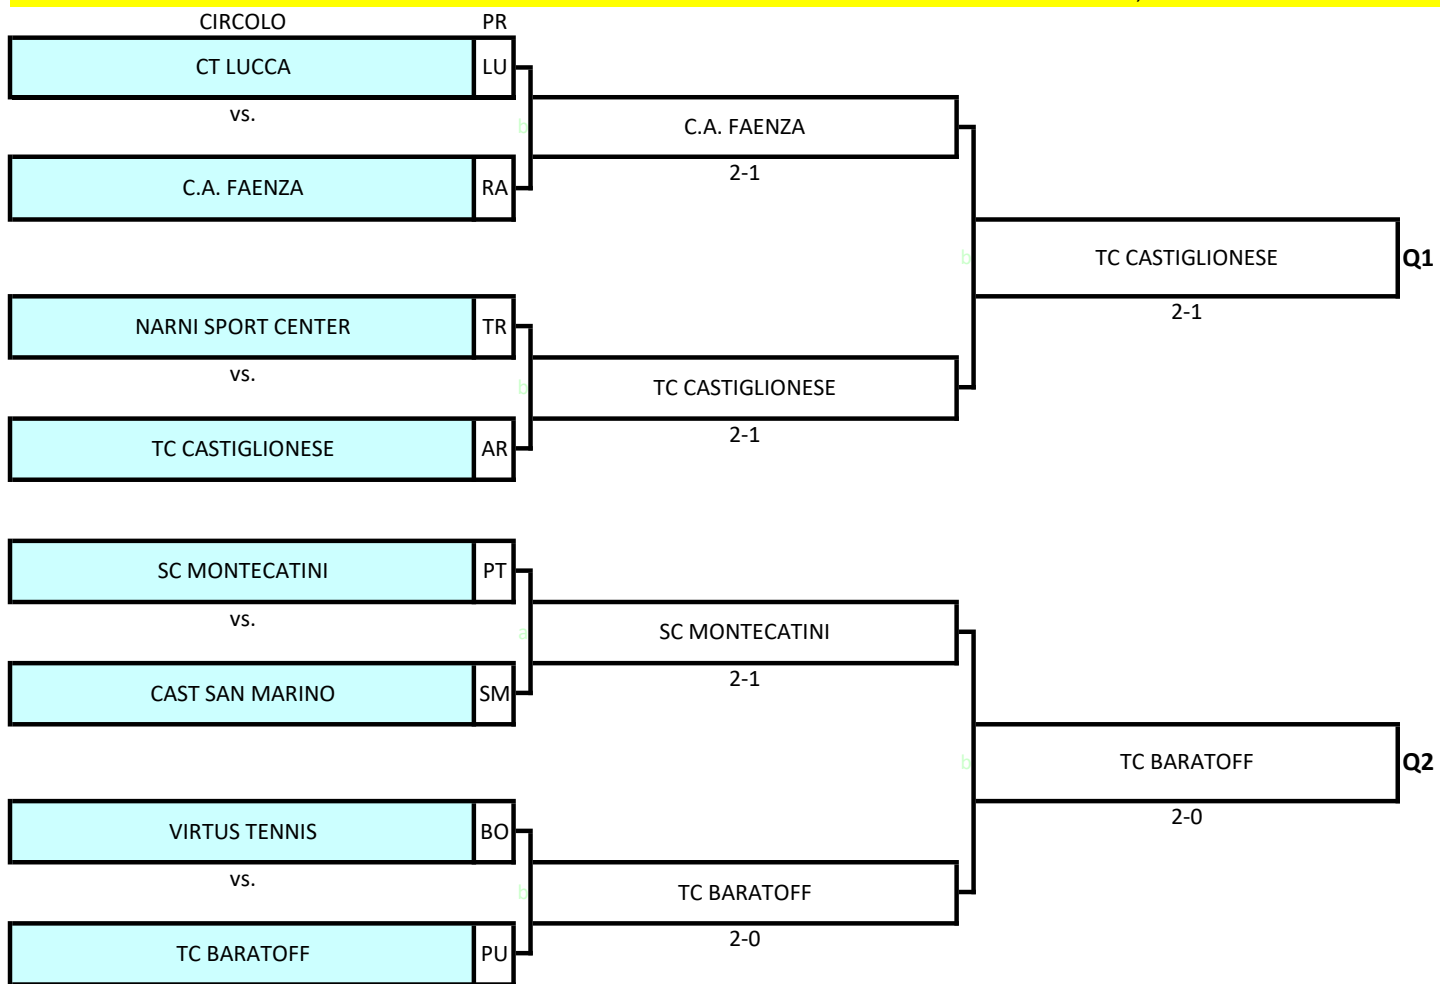

CAMPIONATO A SQUADRE UNDER 14 FEMMINILE - FASE DI MACROAREA 2021

Tabellone Under 14 femminile macroarea Nord-Ovest: dal 18 al 19 settembre presso il Tennis Club Aosta (Fraz. Pont Suaz - Chanversod), Palle Dunlop All Court- Terra Battuta

Tabellone Under 14 femminile macroarea Nord-Est: dal 17 al 19 settembre presso il Tennis Club Rungg (Cornaiano, zona sportiva) , Palle Babolat Team Clay - Terra Battuta

Orario inizio incontri: 17 settembre h.14:00 ; 18 settembre: h.10:00; 19 settembre: h.10:00

Tabellone Under 14 femminile macroarea Centro-Nord: dal 18 al 19 settembre presso CT LUCCA (Via del Cimitero 770, Vicopelago) , Palle Head - Terra Battuta

Orario inizio incontri: 18 settembre: h.14:00; 19 settembre: h.10:00