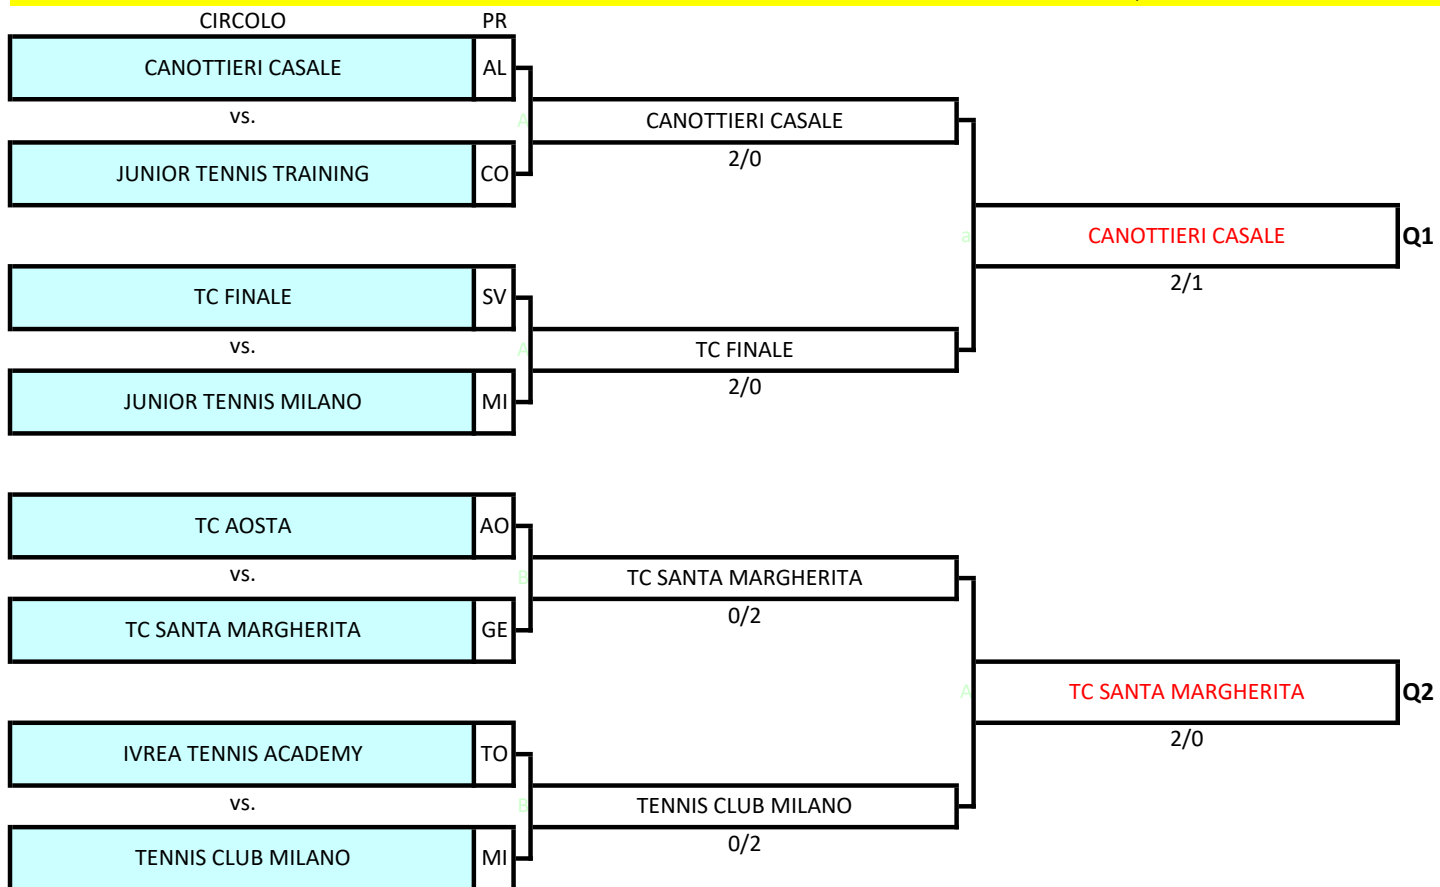

CAMPIONATO A SQUADRE UNDER 14 FEMMINILE - FASE DI MACROAREA 2021

Tabellone Under 14 femminile macroarea Nord-Ovest: dal 18 al 19 settembre presso il Tennis Club Aosta (Fraz. Pont Suaz - Chanversod), Palle Dunlop All Court- Terra Battuta

Orario inizio incontri: 18 settembre h.14:00 ; 19 settembre: h.10:00

SQUADRE PARTECIPANTI:

- | | |
|--------------------------|----|
| 1 TC FINALE | SV |
| 2 TC SANTA MARGHERITA | GE |
| 3 TENNIS CLUB MILANO | MI |
| 4 JUNIOR TENNIS TRAINING | CO |
| 5 JUNIOR TENNIS MILANO | MI |
| 6 CANOTTIERI CASALE | AL |
| 7 IVREA TENNIS ACADEMY | TO |
| 8 TC AOSTA | AO |

Tabellone Under 14 femminile macroarea Nord-Est: dal 17 al 19 settembre presso il Tennis Club Rungg (Cornaiano, zona sportiva) , Palle Babolat Team Clay - Terra Battuta

Orario inizio incontri: 17 settembre h.14:00 ; 18 settembre: h.10:00; 19 settembre: h.10:00

Tabellone Under 14 femminile macroarea Centro-Nord: dal 18 al 19 settembre presso CT LUCCA (Via del Cimitero 770, Vicopelago) , Palle Head - Terra Battuta

Orario inizio incontri: 18 settembre: h.14:00; 19 settembre: h.10:00