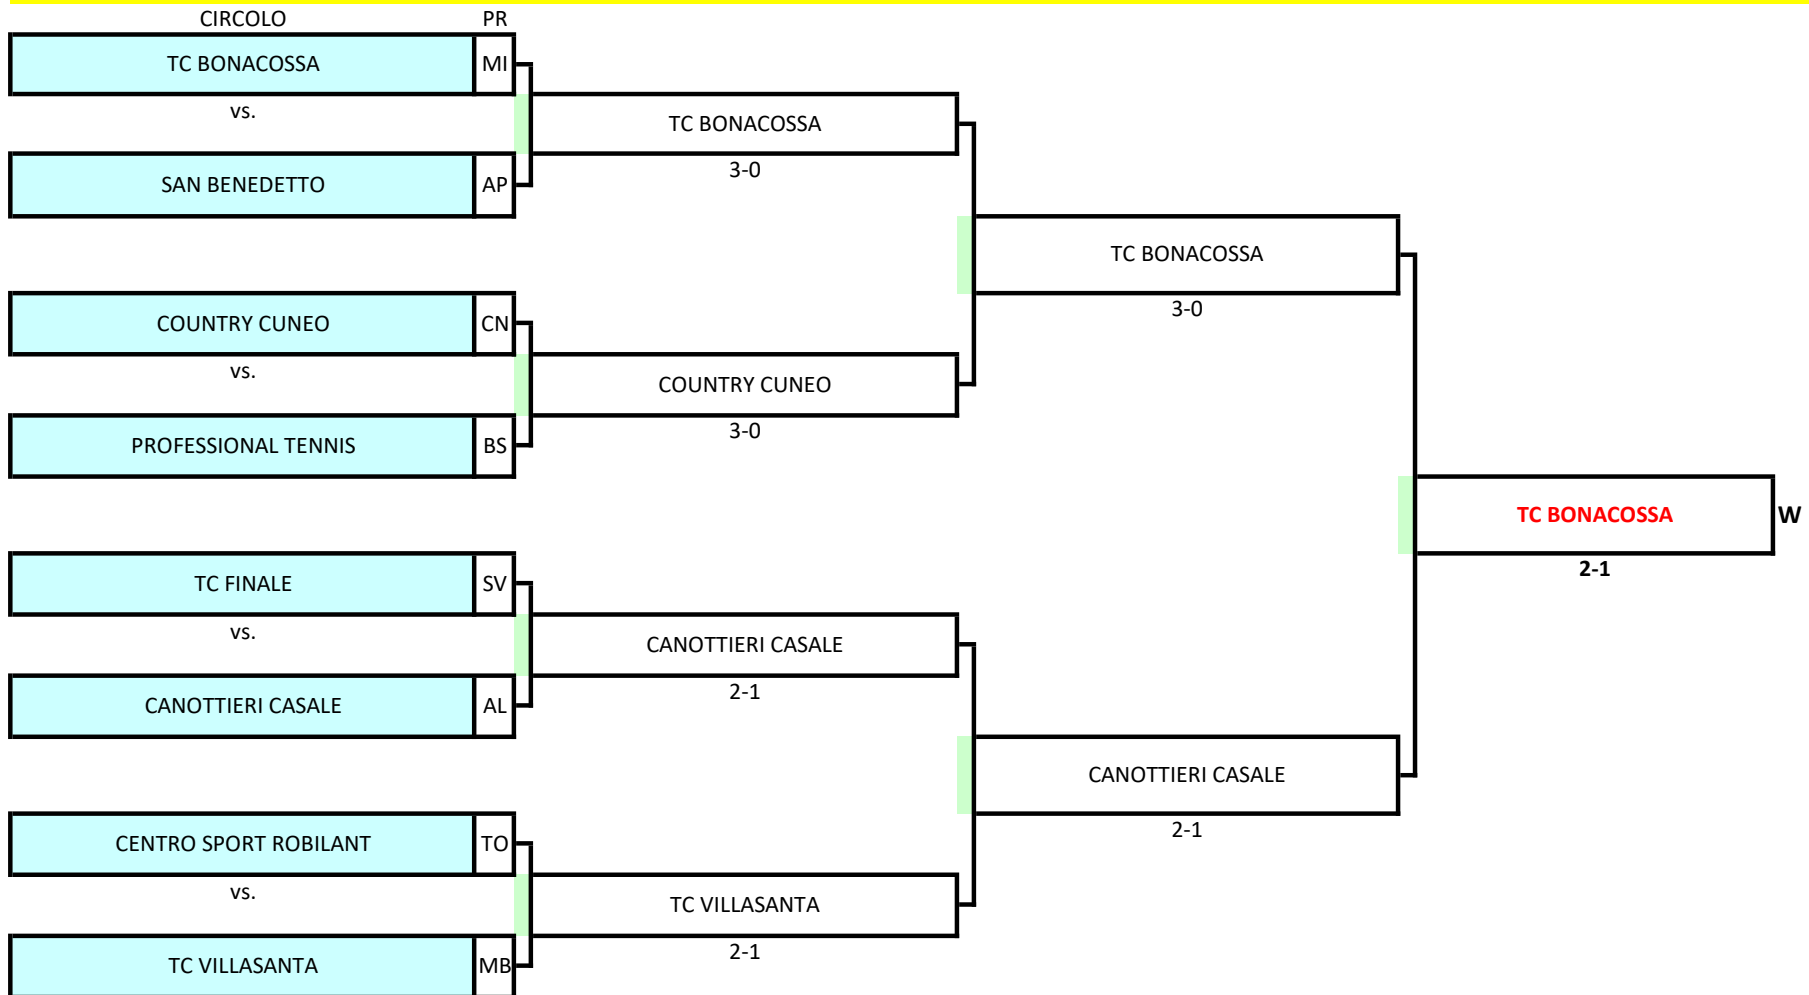

CAMPIONATO A SQUADRE UNDER 10 MISTO - FASE DI MACROAREA 2022

Tabellone Under 10 misto macroarea Nord-Ovest: dal 16 al 18 settembre presso lo S.C. GARDA SALO' (Via Canottieri 1 - 25087 Salò), Palle Babolat - Terra Battuta

Orario inizio incontri: 16 settembre h.14:00 ; 17 settembre: h.10:00; 18 settembre: h.10:00

CAMPIONATO A SQUADRE UNDER 10 MISTO - FASE DI MACROAREA 2022

Tabellone Under 10 misto macroarea Nord-Est: dal 16 al 18 settembre presso lo SPORTING PORCIA/TC LINUS (Via Lazio 33 Porcia), Palle Wilson- Terra Battuta

Orario inizio incontri: 16 settembre h.14:00 ; 17 settembre: h.10:00; 18 settembre: h.10:00

CAMPIONATO A SQUADRE UNDER 10 MISTO - FASE DI MACROAREA 2022

Tabellone Under 10 misto macroarea Centro-Nord: dal 16 al 18 settembre presso lo SC CARPI (Via Stradello morto 3 - Carpi) , Palle Babolat - Terra Battuta

Orario inizio incontri: 16 settembre h.14:00 ; 17 settembre: h.10:00; 18 settembre: h.10:00

CAMPIONATO A SQUADRE UNDER 10 MISTO - FASE DI MACROAREA 2022

Tabellone Under 10 misto macroarea Centro-Sud: dal 16 al 18 settembre presso il T.T.T. (Via San Gaggio 5, Roma), Palle Dunlop - Terra Battuta