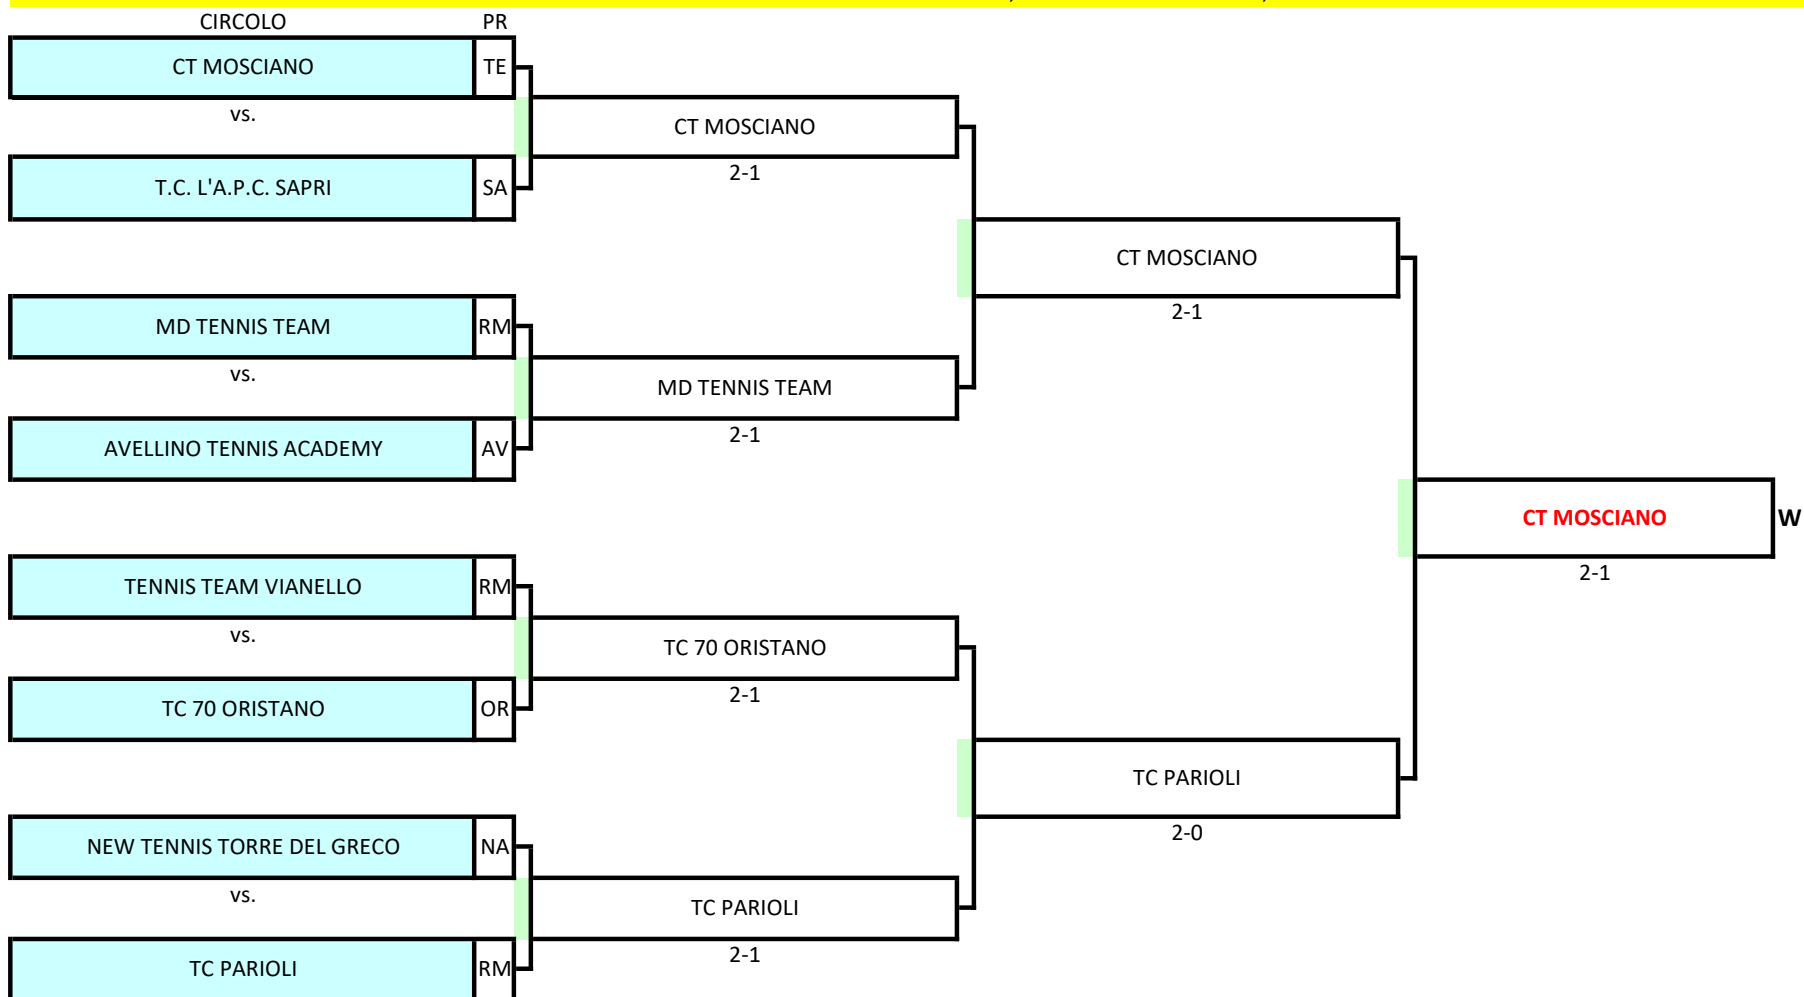

Orario inizio incontri: 16 settembre h.14:00 ; 17 settembre: h.10:00; 18 settembre: h.10:00

CAMPIONATO A SQUADRE UNDER 10 MISTO - FASE DI MACROAREA 2022

Tabellone Under 10 misto macroarea Nord-Est: dal 16 al 18 settembre presso lo SPORTING PORCIA/TC LINUS (Via Lazio 33 Porcia), Palle Wilson- Terra Battuta

Orario inizio incontri: 16 settembre h.14:00 ; 17 settembre: h.10:00; 18 settembre: h.10:00

CAMPIONATO A SQUADRE UNDER 10 MISTO - FASE DI MACROAREA 2022

Tabellone Under 10 misto macroarea Centro-Nord: dal 16 al 18 settembre presso lo SC CARPI (Via Stradello morto 3 - Carpi) , Palle Babolat - Terra Battuta

Orario inizio incontri: 16 settembre h.14:00 ; 17 settembre: h.10:00; 18 settembre: h.10:00

CAMPIONATO A SQUADRE UNDER 10 MISTO - FASE DI MACROAREA 2022

Tabellone Under 10 misto macroarea Centro-Sud: dal 16 al 18 settembre presso il T.T.T. (Via San Gaggio 5, Roma), Palle Dunlop - Terra Battuta

Orario inizio incontri: 16 settembre h.14:00 ; 17 settembre: h.10:00; 18 settembre: h.10:00

CAMPIONATO A SQUADRE UNDER 10 MISTO - FASE DI MACROAREA 2022

Tabellone Under 10 misto macroarea Sud: dal 16 al 18 settembre presso il CT SIMMEN BARLETTA (Via del Santuario 7), Palle Head - Terra Battuta