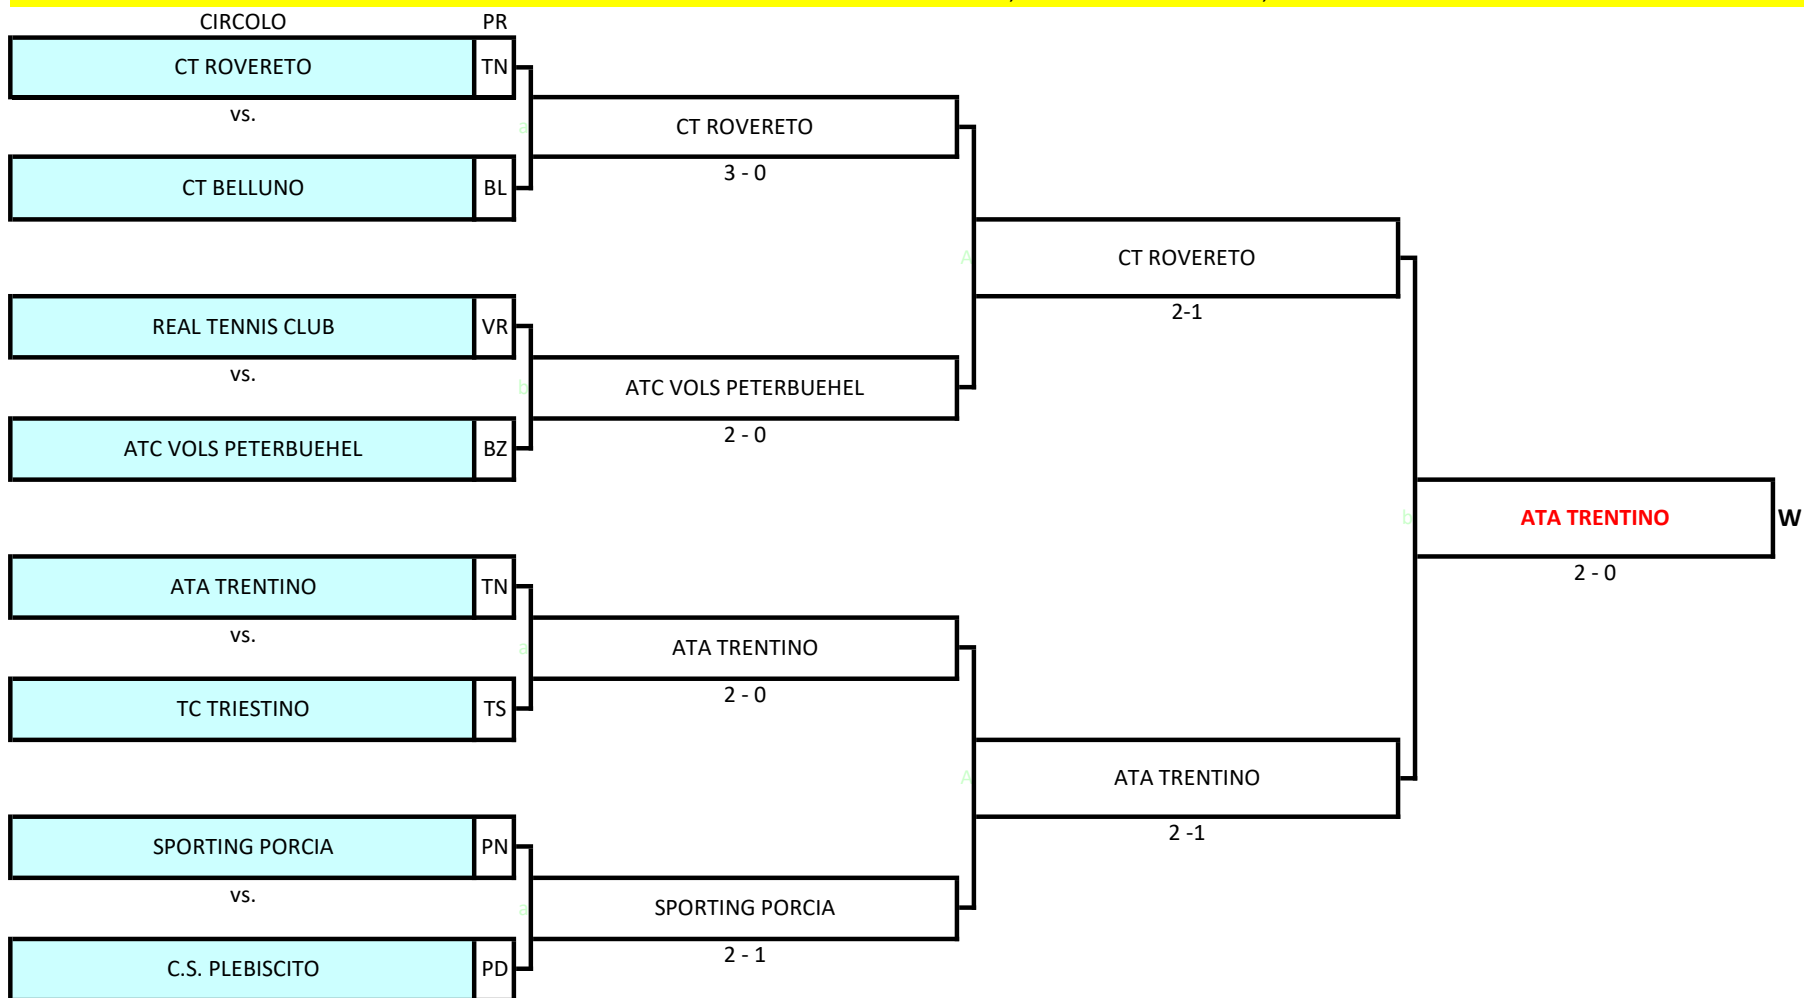

CAMPIONATO A SQUADRE UNDER 10 MISTO - FASE DI MACROAREA 2022

Tabellone Under 10 misto macroarea Nord-Ovest: dal 16 al 18 settembre presso lo S.C. GARDA SALO' (Via Canottieri 1 - 25087 Salò), Palle Babolat - Terra Battuta

Orario inizio incontri: 16 settembre h.14:00 ; 17 settembre: h.10:00; 18 settembre: h.10:00

CAMPIONATO A SQUADRE UNDER 10 MISTO - FASE DI MACROAREA 2022

Tabellone Under 10 misto macroarea Nord-Est: dal 16 al 18 settembre presso lo SPORTING PORCIA/TC LINUS (Via Lazio 33 Porcia), Palle Wilson- Terra Battuta

Orario inizio incontri: 16 settembre h.14:00 ; 17 settembre: h.10:00; 18 settembre: h.10:00

CAMPIONATO A SQUADRE UNDER 10 MISTO - FASE DI MACROAREA 2022

Tabellone Under 10 misto macroarea Centro-Nord: dal 16 al 18 settembre presso lo SC CARPI (Via Stradello morto 3 - Carpi) , Palle Babolat - Terra Battuta

Orario inizio incontri: 16 settembre h.14:00 ; 17 settembre: h.10:00; 18 settembre: h.10:00

CAMPIONATO A SQUADRE UNDER 10 MISTO - FASE DI MACROAREA 2022

Tabellone Under 10 misto macroarea Centro-Sud: dal 16 al 18 settembre presso il T.T.T. (Via San Gaggio 5, Roma), Palle Dunlop - Terra Battuta