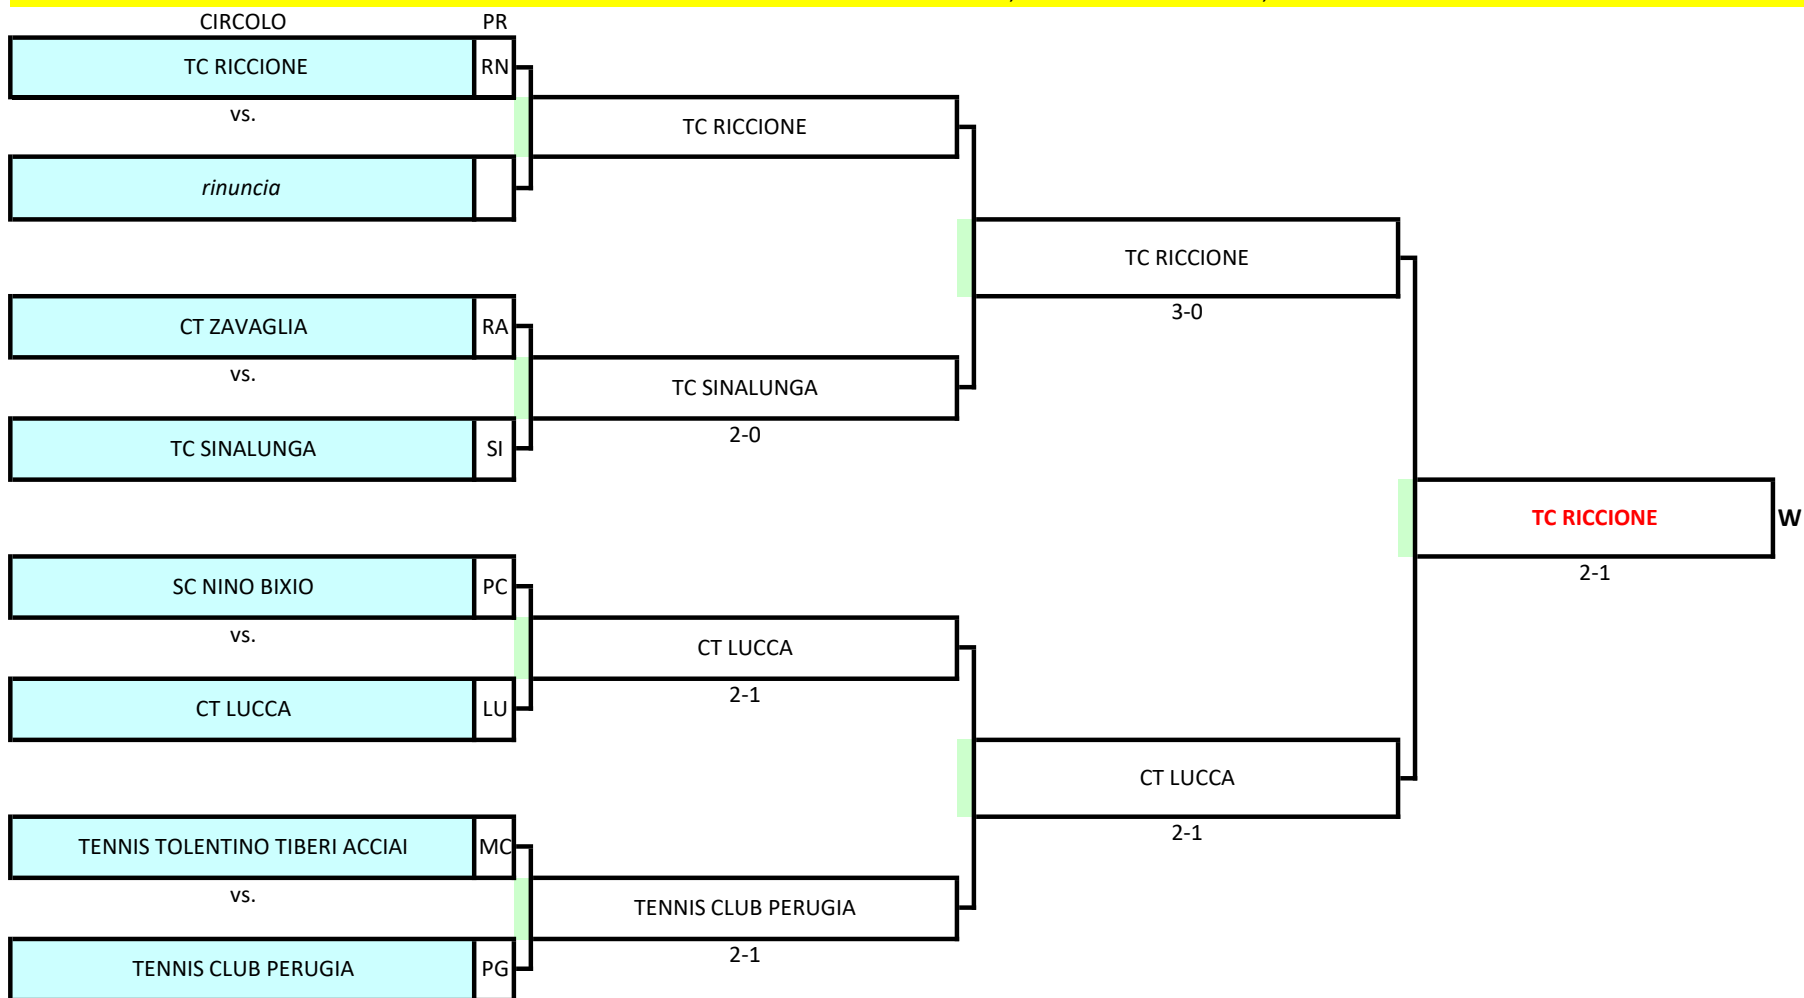

CAMPIONATO A SQUADRE UNDER 10 MISTO - FASE DI MACROAREA 2022

Tabellone Under 10 misto macroarea Nord-Ovest: dal 16 al 18 settembre presso lo S.C. GARDA SALO' (Via Canottieri 1 - 25087 Salò), Palle Babolat - Terra Battuta

Orario inizio incontri: 16 settembre h.14:00 ; 17 settembre: h.10:00; 18 settembre: h.10:00

CAMPIONATO A SQUADRE UNDER 10 MISTO - FASE DI MACROAREA 2022

Tabellone Under 10 misto macroarea Nord-Est: dal 16 al 18 settembre presso lo SPORTING PORCIA/TC LINUS (Via Lazio 33 Porcia), Palle Wilson- Terra Battuta

Orario inizio incontri: 16 settembre h.14:00 ; 17 settembre: h.10:00; 18 settembre: h.10:00

CAMPIONATO A SQUADRE UNDER 10 MISTO - FASE DI MACROAREA 2022

Tabellone Under 10 misto macroarea Centro-Nord: dal 16 al 18 settembre presso lo SC CARPI (Via Stradello morto 3 - Carpi) , Palle Babolat - Terra Battuta

Orario inizio incontri: 16 settembre h.14:00 ; 17 settembre: h.10:00; 18 settembre: h.10:00

CAMPIONATO A SQUADRE UNDER 10 MISTO - FASE DI MACROAREA 2022

Tabellone Under 10 misto macroarea Centro-Sud: dal 16 al 18 settembre presso il T.T.T. (Via San Gaggio 5, Roma), Palle Dunlop - Terra Battuta