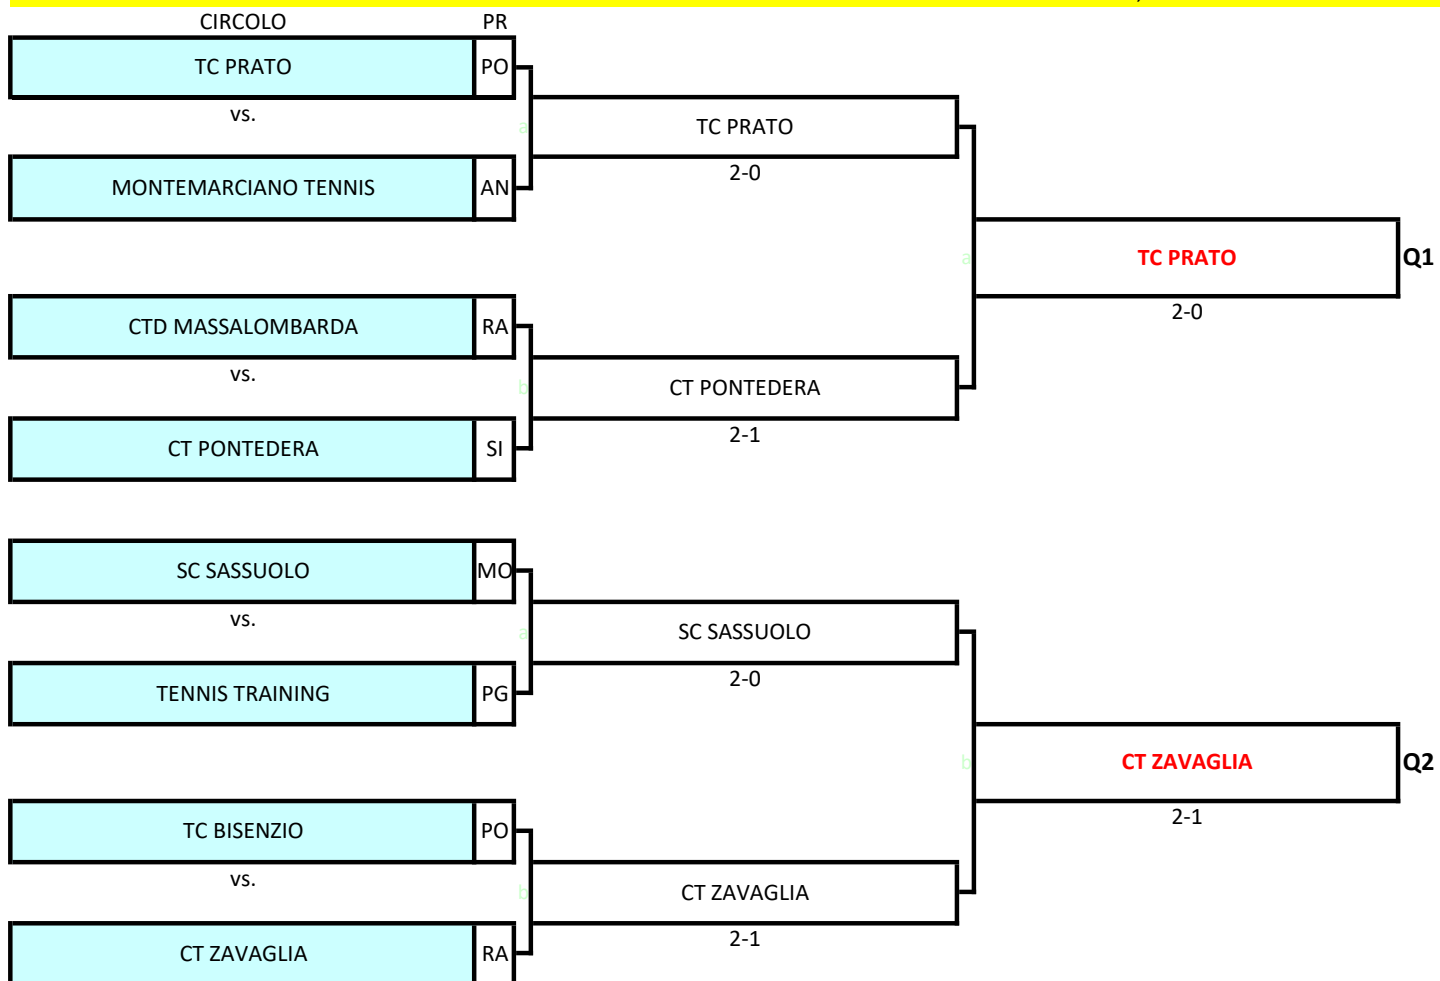

CAMPIONATO A SQUADRE UNDER 14 FEMMINILE - FASE DI MACROAREA 2022

Tabellone Under 14 femminile macroarea Nord-Ovest: dal 18 al 19 settembre presso il Tennis Club Aosta (Fraz. Pont Suaz - Chanversod), Palle Dunlop All Court- Terra Battuta

Orario inizio incontri: 18 settembre h.14:00 ; 19 settembre: h.10:00

CAMPIONATO A SQUADRE UNDER 14 FEMMINILE - FASE DI MACROAREA 2022

Tabellone Under 14 femminile macroarea Nord-Est: dal 16 al 18 settembre presso l'AT Verona (Via Colonnello Giuliano 4) , Palle Dunlop - Terra Battuta

Orario inizio incontri: 16 settembre h.14:00 ; 17 settembre: h.10:00; 18 settembre: h.10:00

CAMPIONATO A SQUADRE UNDER 14 FEMMINILE - FASE DI MACROAREA 2022

Tabellone Under 14 femminile macroarea Centro-Nord: dal 17 al 18 settembre presso TENNIS TRAINING (Viale Roma 21, Foligno) , Palle Dunlop All Court - Cemento

Orario inizio incontri: 17 settembre: h.14:00; 18 settembre: h.10:00

CAMPIONATO A SQUADRE UNDER 14 FEMMINILE - FASE DI MACROAREA 2022

Tabellone Under 14 femminile macroarea Sud: dal 16 al 18 settembre presso il CT ROCCO POLIMENI (Via D. Travia, Reggio Calabria), Palle Dunlop All Court - Terra Battuta