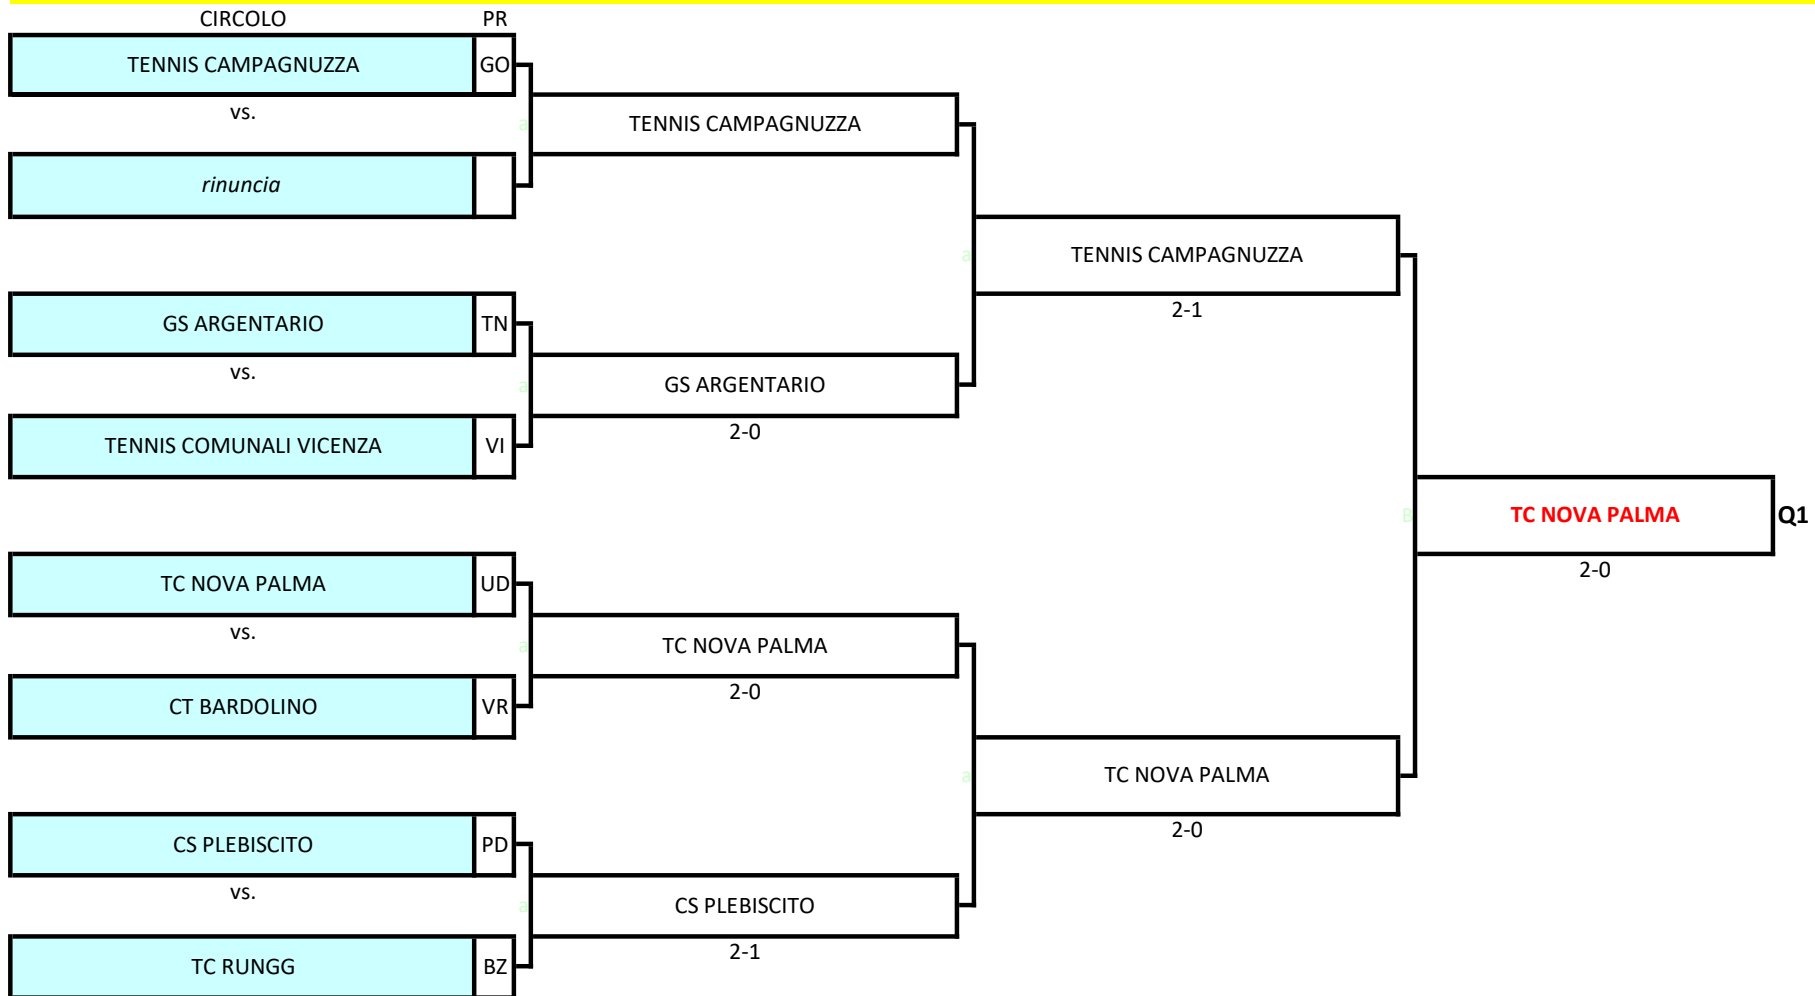

CAMPIONATO A SQUADRE UNDER 14 FEMMINILE - FASE DI MACROAREA 2022

Tabellone Under 14 femminile macroarea Nord-Ovest: dal 18 al 19 settembre presso il Tennis Club Aosta (Fraz. Pont Suaz - Chanversod), Palle Dunlop All Court- Terra Battuta

Orario inizio incontri: 18 settembre h.14:00 ; 19 settembre: h.10:00

CAMPIONATO A SQUADRE UNDER 14 FEMMINILE - FASE DI MACROAREA 2022

Tabellone Under 14 femminile macroarea Nord-Est: dal 16 al 18 settembre presso l'AT Verona (Via Colonnello Giuliano 4) , Palle Dunlop - Terra Battuta

Orario inizio incontri: 16 settembre h.14:00 ; 17 settembre: h.10:00; 18 settembre: h.10:00

CAMPIONATO A SQUADRE UNDER 14 FEMMINILE - FASE DI MACROAREA 2022

Tabellone Under 14 femminile macroarea Centro-Nord: dal 17 al 18 settembre presso TENNIS TRAINING (Viale Roma 21, Foligno) , Palle Dunlop All Court - Cemento

Orario inizio incontri: 17 settembre: h.14:00; 18 settembre: h.10:00

CAMPIONATO A SQUADRE UNDER 14 FEMMINILE - FASE DI MACROAREA 2022

Tabellone Under 14 femminile macroarea Sud: dal 16 al 18 settembre presso il CT ROCCO POLIMENI (Via D. Travia, Reggio Calabria), Palle Dunlop All Court - Terra Battuta