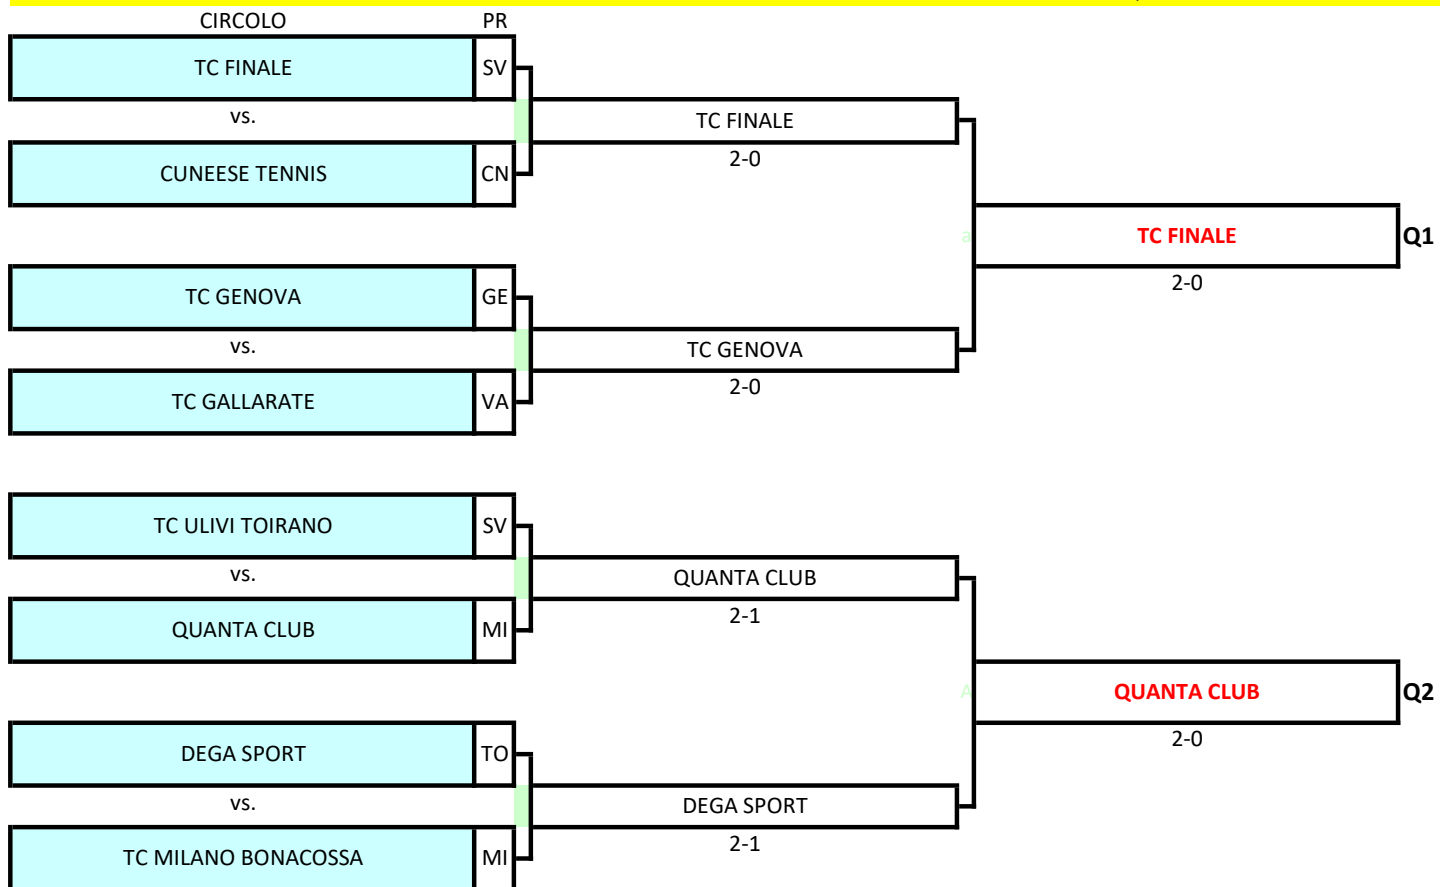

CAMPIONATO A SQUADRE UNDER 14 FEMMINILE - FASE DI MACROAREA 2022

Tabellone Under 14 femminile macroarea Nord-Ovest: dal 18 al 19 settembre presso il Tennis Club Aosta (Fraz. Pont Suaz - Chanversod), Palle Dunlop All Court- Terra Battuta

Orario inizio incontri: 18 settembre h.14:00 ; 19 settembre: h.10:00

CAMPIONATO A SQUADRE UNDER 14 FEMMINILE - FASE DI MACROAREA 2022

Tabellone Under 14 femminile macroarea Nord-Est: dal 16 al 18 settembre presso l'AT Verona (Via Colonnello Giuliano 4) , Palle Dunlop - Terra Battuta

Orario inizio incontri: 16 settembre h.14:00 ; 17 settembre: h.10:00; 18 settembre: h.10:00

CAMPIONATO A SQUADRE UNDER 14 FEMMINILE - FASE DI MACROAREA 2022

Tabellone Under 14 femminile macroarea Centro-Nord: dal 17 al 18 settembre presso TENNIS TRAINING (Viale Roma 21, Foligno) , Palle Dunlop All Court - Cemento

Orario inizio incontri: 17 settembre: h.14:00; 18 settembre: h.10:00

CAMPIONATO A SQUADRE UNDER 14 FEMMINILE - FASE DI MACROAREA 2022

Tabellone Under 14 femminile macroarea Sud: dal 16 al 18 settembre presso il CT ROCCO POLIMENI (Via D. Travia, Reggio Calabria), Palle Dunlop All Court - Terra Battuta