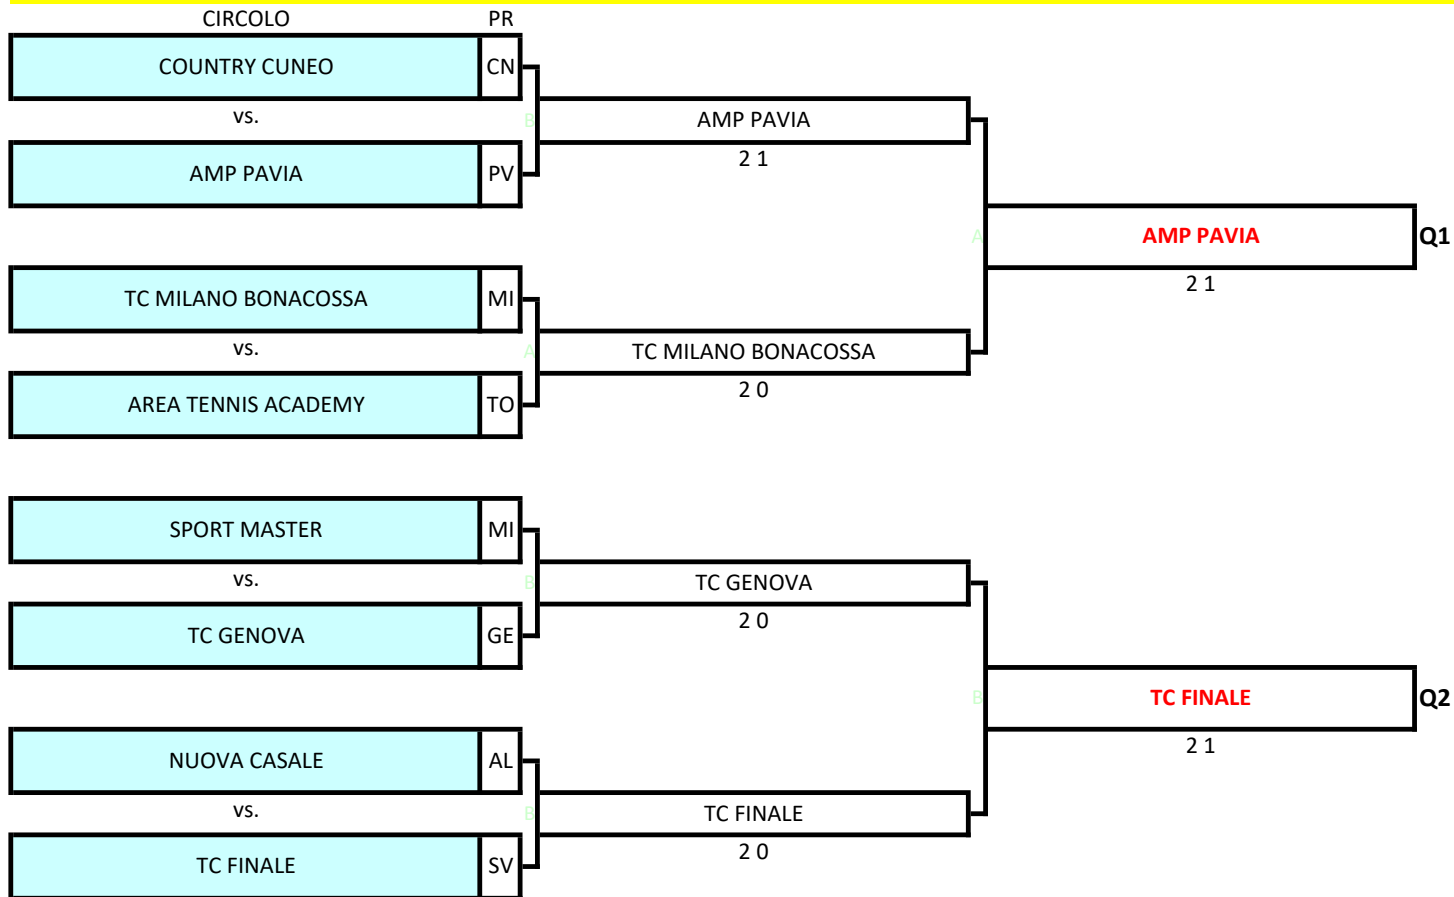

CAMPIONATO A SQUADRE UNDER 14 MASCHILE - FASE DI MACROAREA 2022

Tabellone Under 14 maschile macroarea Nord-Ovest: dal 17 al 18 settembre presso lo Sc Nuova Casale (Via Marzabotto 44, Casale Monferrato), Palle Dunlop - Terra Battuta

Orario inizio incontri: 17 settembre h.14:00 ; 18 settembre: h.10:00

CAMPIONATO A SQUADRE UNDER 14 MASCHILE - FASE DI MACROAREA 2022

Tabellone Under 14 maschile macroarea Nord-Est: dal 16 al 18 settembre presso il Tc Rungg (Appiano sulla strada del vino), Palle Babolat - Terra Battuta

Orario inizio incontri: 16 settembre h.14:00 ; 17 settembre: h.10:00; 18 settembre: h.10:00

CAMPIONATO A SQUADRE UNDER 14 MASCHILE - FASE DI MACROAREA 2022

Tabellone Under 14 maschile macroarea Centro-Nord: dal 17 al 18 settembre presso TC Pistoia (Viale delle Olimpiadi 3/A, Pistoia), Palle Babolat - Terra Battuta

Orario inizio incontri: 17 settembre h.14:00 ; 18 settembre: h.10:00

CAMPIONATO A SQUADRE UNDER 14 MASCHILE - FASE DI MACROAREA 2022

Tabellone Under 14 maschile macroarea Centro-Sud: dal 17 al 18 settembre presso il New T. Torre del Greco (Via Cozzolino - Ercolano), Palle Dunlop - Terra Battuta