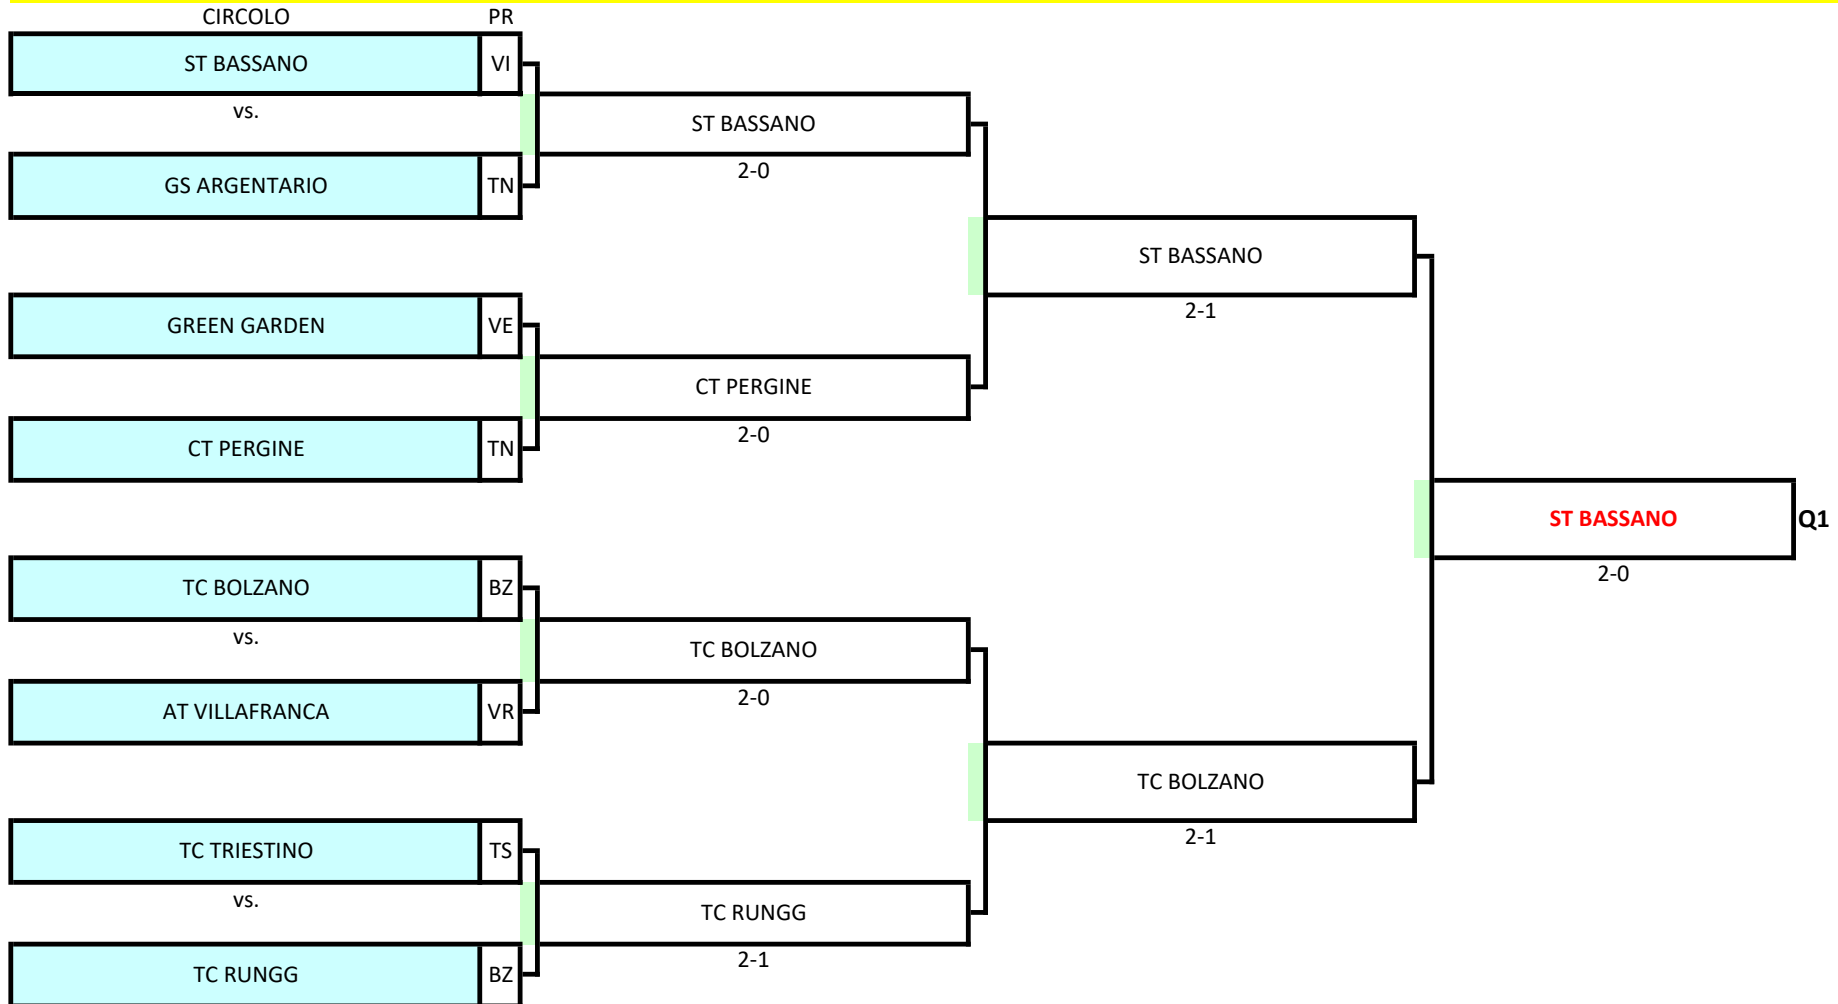

CAMPIONATO A SQUADRE UNDER 14 MASCHILE - FASE DI MACROAREA 2022

Tabellone Under 14 maschile macroarea Nord-Ovest: dal 17 al 18 settembre presso lo Sc Nuova Casale (Via Marzabotto 44, Casale Monferrato), Palle Dunlop - Terra Battuta

Orario inizio incontri: 17 settembre h.14:00 ; 18 settembre: h.10:00

CAMPIONATO A SQUADRE UNDER 14 MASCHILE - FASE DI MACROAREA 2022

Tabellone Under 14 maschile macroarea Nord-Est: dal 16 al 18 settembre presso il Tc Rungg (Appiano sulla strada del vino), Palle Babolat - Terra Battuta

Orario inizio incontri: 16 settembre h.14:00 ; 17 settembre: h.10:00; 18 settembre: h.10:00

CAMPIONATO A SQUADRE UNDER 14 MASCHILE - FASE DI MACROAREA 2022

Tabellone Under 14 maschile macroarea Centro-Nord: dal 17 al 18 settembre presso TC Pistoia (Viale delle Olimpiadi 3/A, Pistoia), Palle Babolat - Terra Battuta

Orario inizio incontri: 17 settembre h.14:00 ; 18 settembre: h.10:00

CAMPIONATO A SQUADRE UNDER 14 MASCHILE - FASE DI MACROAREA 2022

Tabellone Under 14 maschile macroarea Centro-Sud: dal 17 al 18 settembre presso il New T. Torre del Greco (Via Cozzolino - Ercolano), Palle Dunlop - Terra Battuta