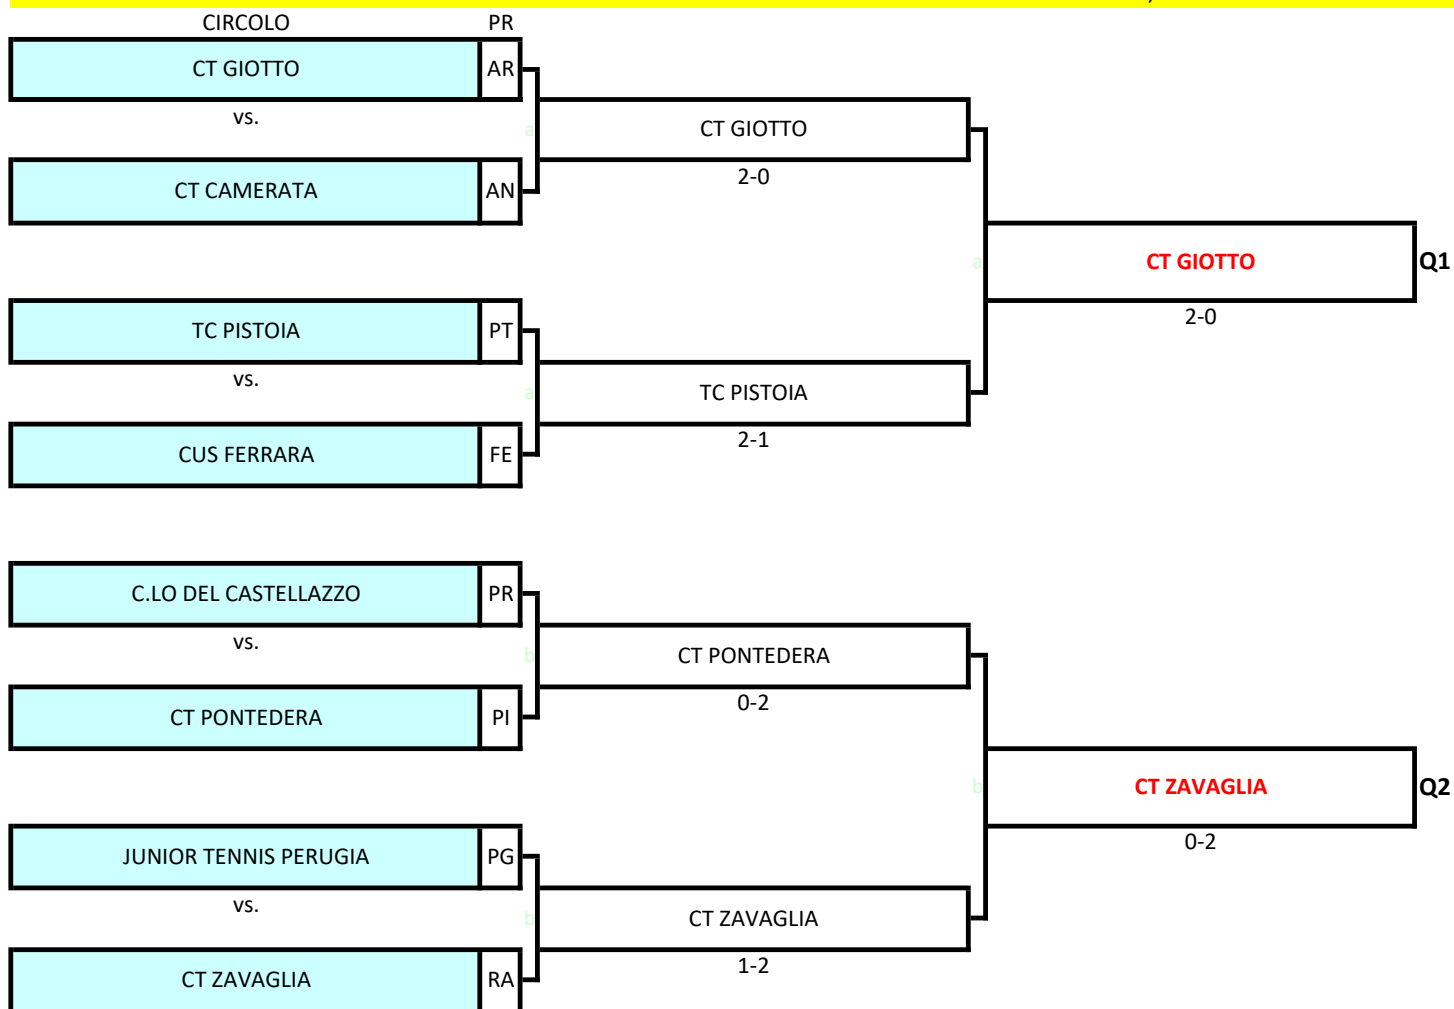

CAMPIONATO A SQUADRE UNDER 14 MASCHILE - FASE DI MACROAREA 2022

Tabellone Under 14 maschile macroarea Nord-Ovest: dal 17 al 18 settembre presso lo Sc Nuova Casale (Via Marzabotto 44, Casale Monferrato), Palle Dunlop - Terra Battuta

Orario inizio incontri: 17 settembre h.14:00 ; 18 settembre: h.10:00

CAMPIONATO A SQUADRE UNDER 14 MASCHILE - FASE DI MACROAREA 2022

Tabellone Under 14 maschile macroarea Nord-Est: dal 16 al 18 settembre presso il Tc Rungg (Appiano sulla strada del vino), Palle Babolat - Terra Battuta

Orario inizio incontri: 16 settembre h.14:00 ; 17 settembre: h.10:00; 18 settembre: h.10:00

CAMPIONATO A SQUADRE UNDER 14 MASCHILE - FASE DI MACROAREA 2022

Tabellone Under 14 maschile macroarea Centro-Nord: dal 17 al 18 settembre presso TC Pistoia (Viale delle Olimpiadi 3/A, Pistoia), Palle Babolat - Terra Battuta

Orario inizio incontri: 17 settembre h.14:00 ; 18 settembre: h.10:00

CAMPIONATO A SQUADRE UNDER 14 MASCHILE - FASE DI MACROAREA 2022

Tabellone Under 14 maschile macroarea Centro-Sud: dal 17 al 18 settembre presso il New T. Torre del Greco (Via Cozzolino - Ercolano), Palle Dunlop - Terra Battuta