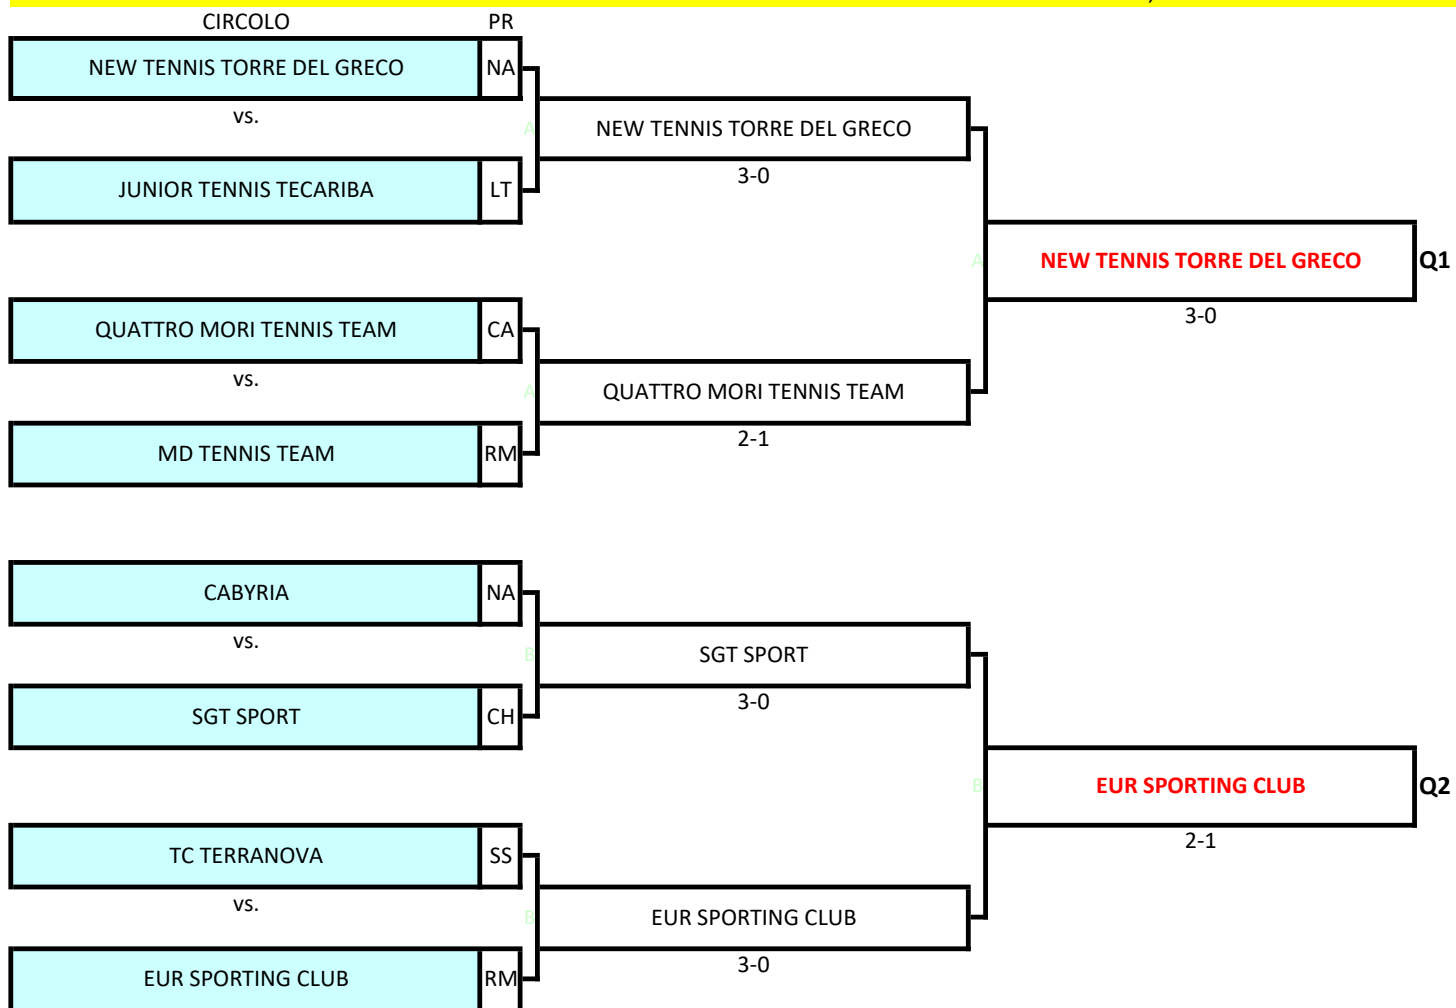

Orario inizio incontri: 17 settembre h.14:00 ; 18 settembre: h.10:00

CAMPIONATO A SQUADRE UNDER 14 MASCHILE - FASE DI MACROAREA 2022

Tabellone Under 14 maschile macroarea Nord-Est: dal 16 al 18 settembre presso il Tc Rungg (Appiano sulla strada del vino), Palle Babolat - Terra Battuta

Orario inizio incontri: 16 settembre h.14:00 ; 17 settembre: h.10:00; 18 settembre: h.10:00

CAMPIONATO A SQUADRE UNDER 14 MASCHILE - FASE DI MACROAREA 2022

Tabellone Under 14 maschile macroarea Centro-Nord: dal 17 al 18 settembre presso TC Pistoia (Viale delle Olimpiadi 3/A, Pistoia), Palle Babolat - Terra Battuta

Orario inizio incontri: 17 settembre h.14:00 ; 18 settembre: h.10:00

CAMPIONATO A SQUADRE UNDER 14 MASCHILE - FASE DI MACROAREA 2022

Tabellone Under 14 maschile macroarea Centro-Sud: dal 17 al 18 settembre presso il New T. Torre del Greco (Via Cozzolino - Ercolano), Palle Dunlop - Terra Battuta

Orario inizio incontri: 17 settembre: h.14:00; 18 settembre: h.10:00

CAMPIONATO A SQUADRE UNDER 14 MASCHILE - FASE DI MACROAREA 2022

Tabellone Under 14 maschile macroarea Sud: dal 17 al 19 settembre presso il CT H. SIMMEN BARLETTA (V.le De Santuario 7), Palle Wilson - Terra Battuta