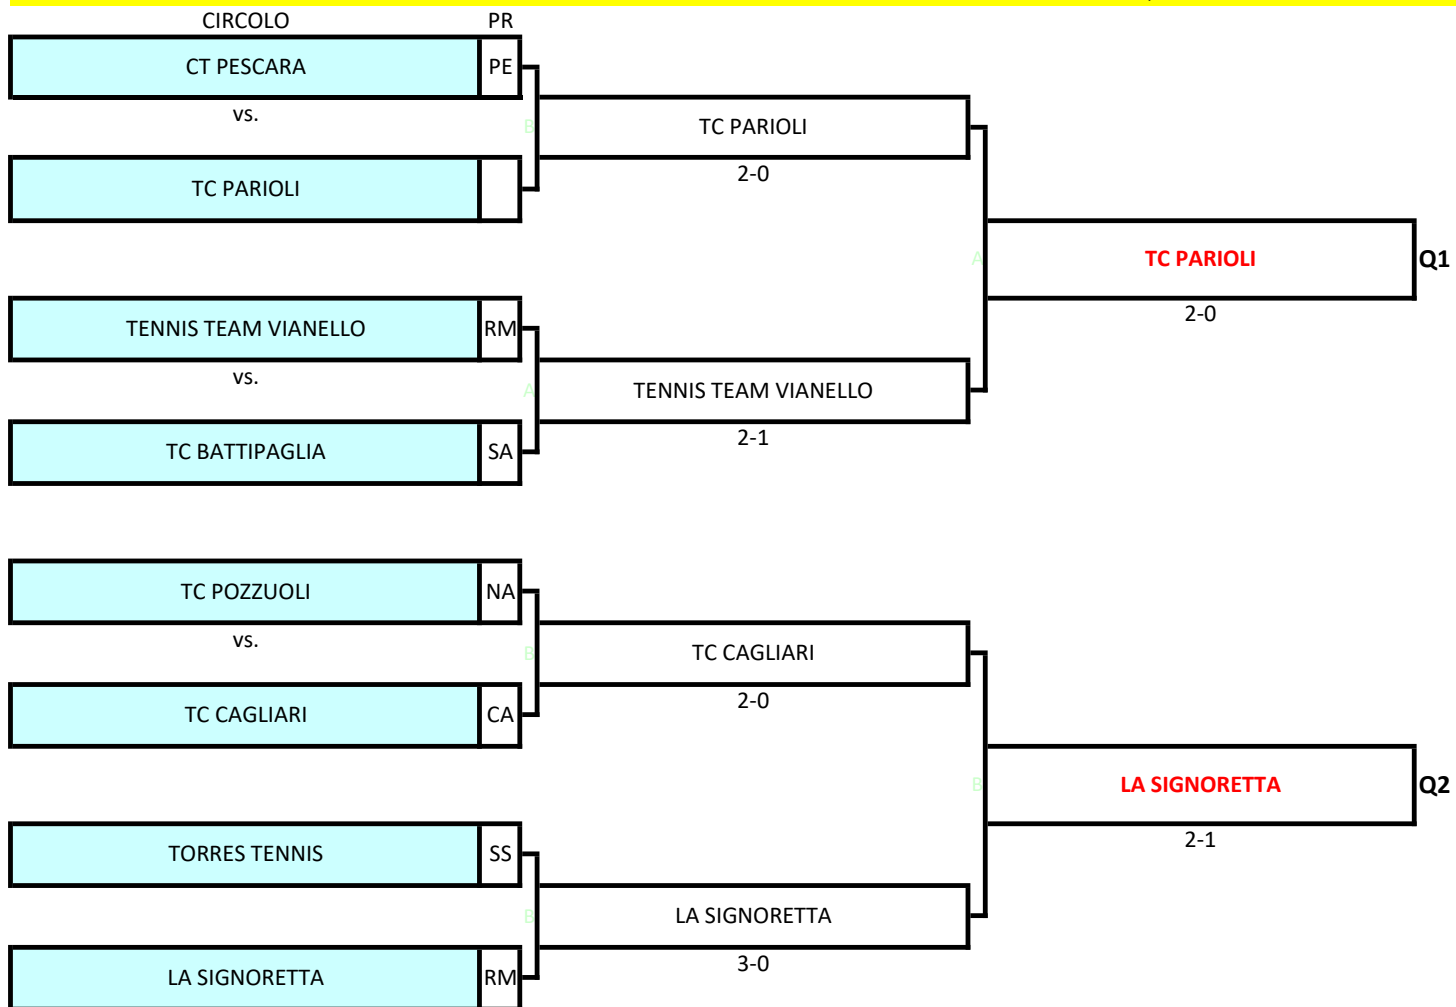

Orario inizio incontri: 17 settembre h.14:00 ; 18 settembre: h.10:00

Tabellone Under 16 femminile macroarea Nord-Est: dal 16 al 18 settembre presso SSV Naturns (Viale della stazione 67, Naturno) , Palle Dunlop - Terra Battuta

Orario inizio incontri: 16 settembre h.14:00 ; 17 settembre: h.10:00; 18 settembre: h.10:00

Tabellone Under 16 femminile macroarea Centro-Nord: dal 17 al 18 settembre presso il CT Lucca (Via del Cimitero XXIII, 77 Lucca) , Palle Babolat - Terra rossa

Orario inizio incontri: 17 settembre: h.14:00; 18 settembre: h.10:00

Tabellone Under 16 femminile macroarea Centro-Sud: dal 17 al 18 settembre presso il TC Pozzuoli (Via Viviani 7, Pozzuoli), Palle Babolat All Court - Resina sintetica

Orario inizio incontri: 17 settembre: h.14:00; 18 settembre: h.10:00

Tabellone Under 16 femminile macroarea Sud: dal 16 al 18 settembre presso TC Palermo 2 (Via San Lorenzo Colli 13/A, Palermo), Palle Dunlop ATP - Terra Battuta