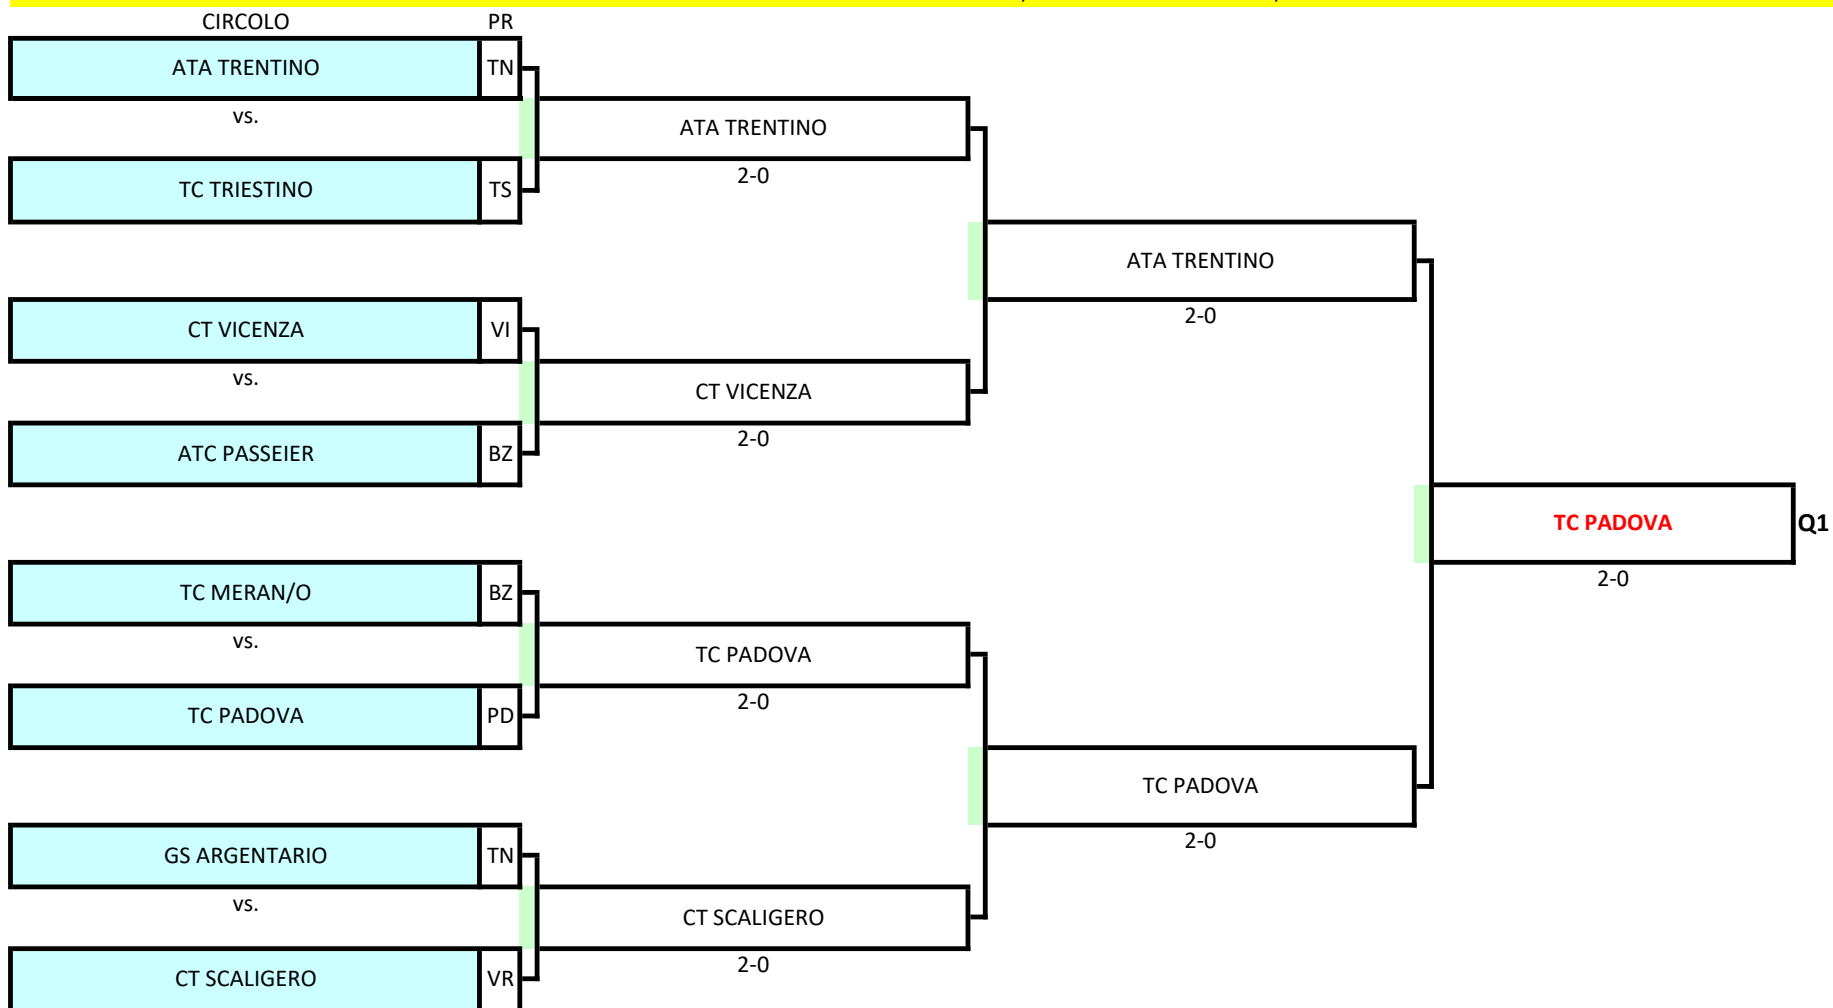

CAMPIONATO A SQUADRE UNDER 16 FEMMINILE - FASE DI MACROAREA 2022

Tabellone Under 16 femminile macroarea Nord-Ovest: dal 17 al 18 settembre presso SC Canottieri Casale (Via Longo Po Gramsci 14, Casale M.), Palle Dunlop - Terra Battuta

Orario inizio incontri: 17 settembre h.14:00 ; 18 settembre: h.10:00

Tabellone Under 16 femminile macroarea Nord-Est: dal 16 al 18 settembre presso SSV Naturns (Viale della stazione 67, Naturno) , Palle Dunlop - Terra Battuta

Orario inizio incontri: 16 settembre h.14:00 ; 17 settembre: h.10:00; 18 settembre: h.10:00

Tabellone Under 16 femminile macroarea Centro-Nord: dal 17 al 18 settembre presso il CT Lucca (Via del Cimitero XXIII, 77 Lucca) , Palle Babolat - Terra rossa

Orario inizio incontri: 17 settembre: h.14:00; 18 settembre: h.10:00

Tabellone Under 16 femminile macroarea Sud: dal 16 al 18 settembre presso TC Palermo 2 (Via San Lorenzo Colli 13/A, Palermo), Palle Dunlop ATP - Terra Battuta