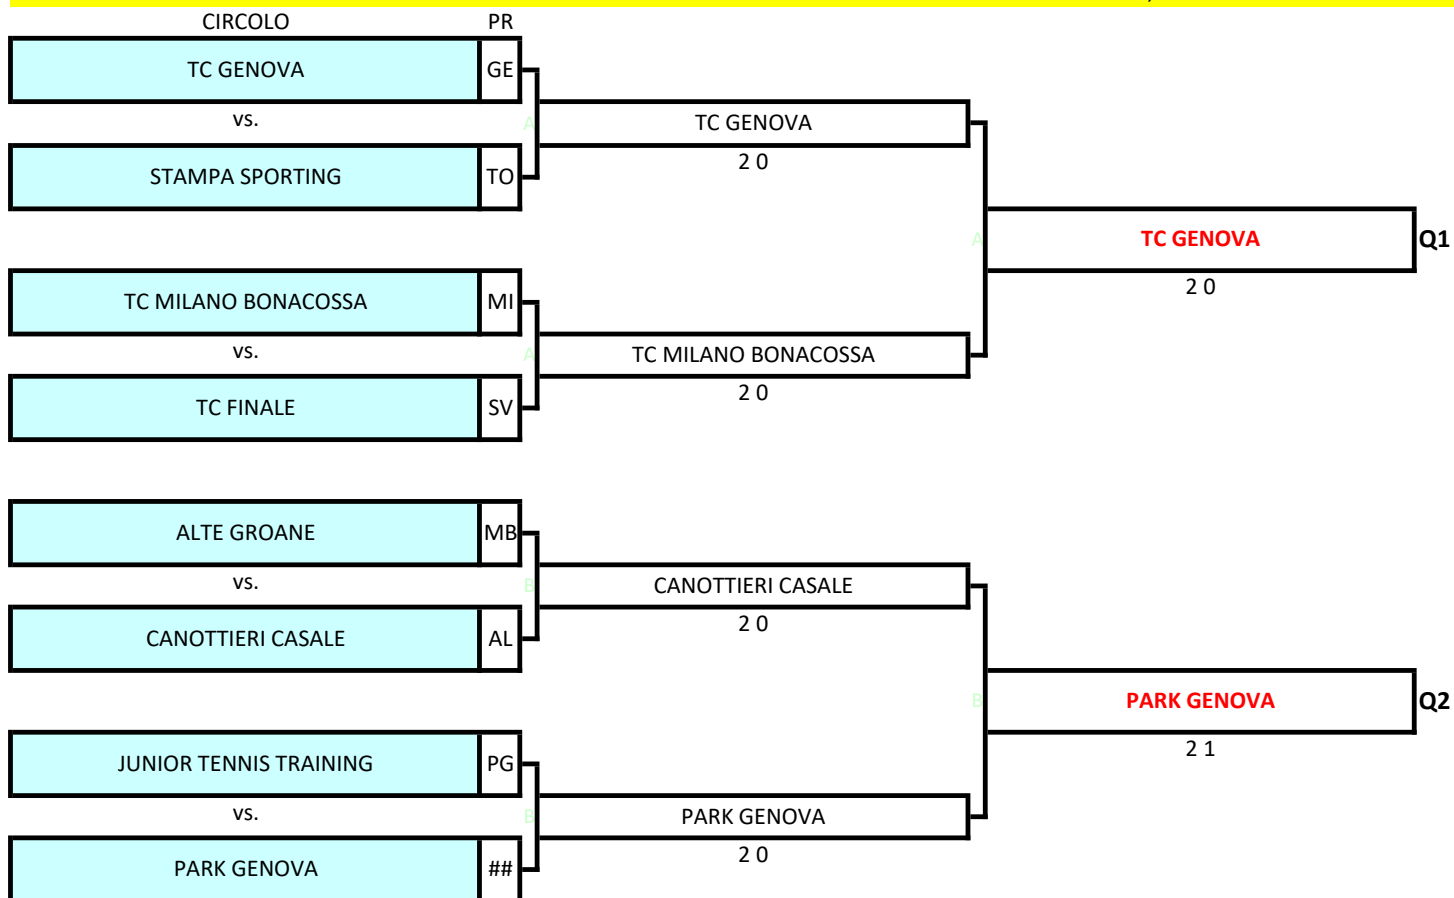

CAMPIONATO A SQUADRE UNDER 16 FEMMINILE - FASE DI MACROAREA 2022

Tabellone Under 16 femminile macroarea Nord-Ovest: dal 17 al 18 settembre presso SC Canottieri Casale (Via Longo Po Gramsci 14, Casale M.), Palle Dunlop - Terra Battuta

Orario inizio incontri: 17 settembre h.14:00 ; 18 settembre: h.10:00

Tabellone Under 16 femminile macroarea Nord-Est: dal 16 al 18 settembre presso SSV Naturns (Viale della stazione 67, Naturno) , Palle Dunlop - Terra Battuta

Orario inizio incontri: 16 settembre h.14:00 ; 17 settembre: h.10:00; 18 settembre: h.10:00

Tabellone Under 16 femminile macroarea Centro-Nord: dal 17 al 18 settembre presso il CT Lucca (Via del Cimitero XXIII, 77 Lucca) , Palle Babolat - Terra rossa

Orario inizio incontri: 17 settembre: h.14:00; 18 settembre: h.10:00

Tabellone Under 16 femminile macroarea Sud: dal 16 al 18 settembre presso TC Palermo 2 (Via San Lorenzo Colli 13/A, Palermo), Palle Dunlop ATP - Terra Battuta