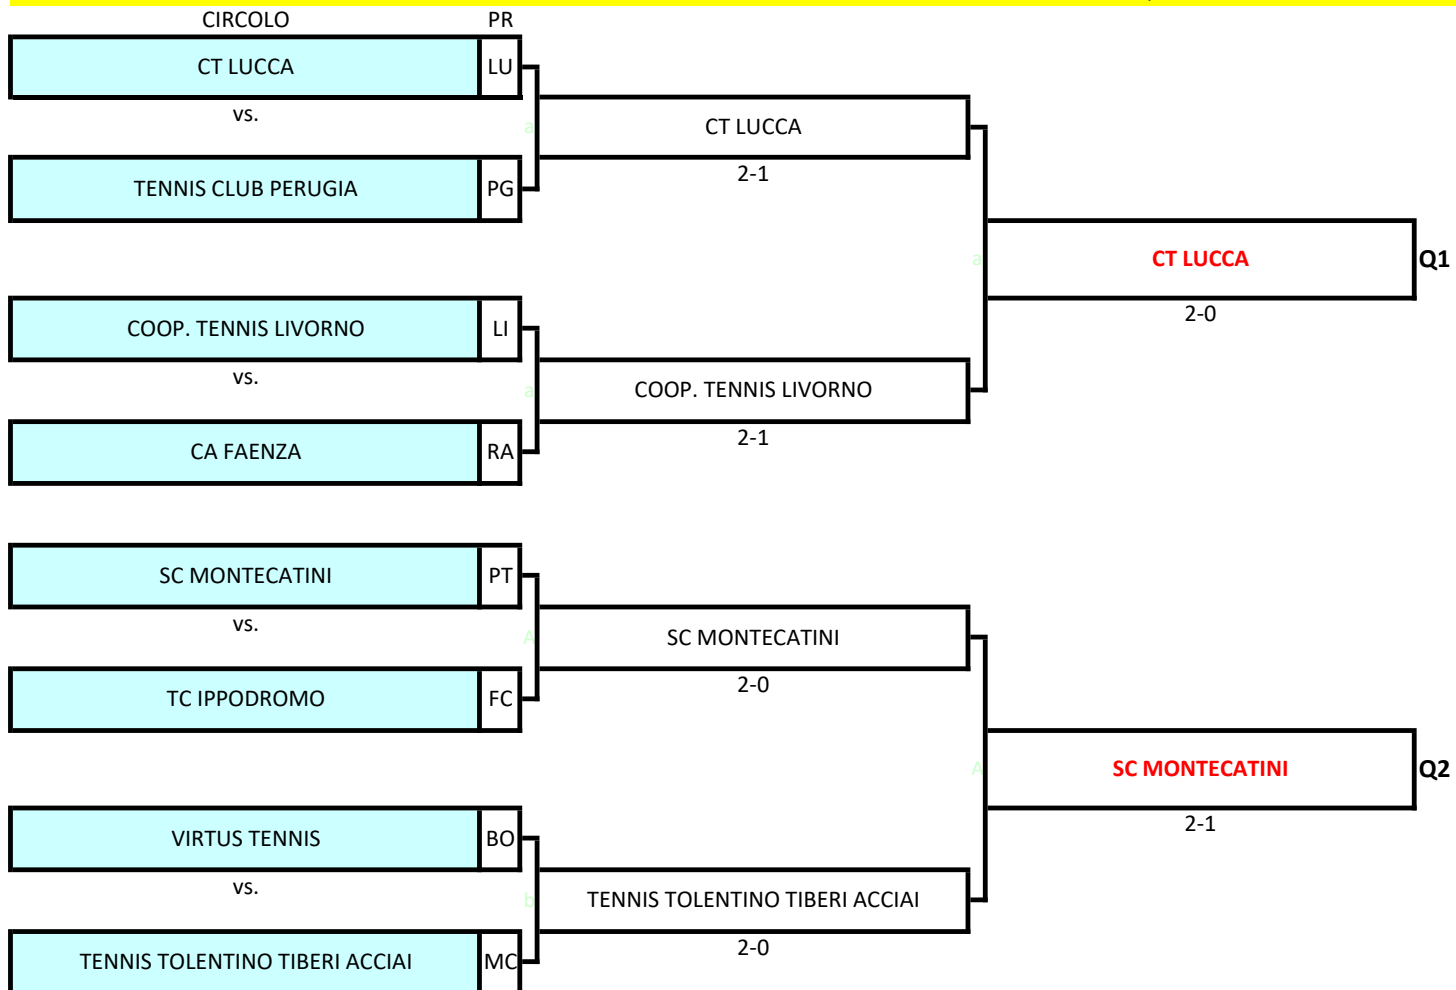

Orario inizio incontri: 17 settembre h.14:00 ; 18 settembre: h.10:00

Tabellone Under 16 femminile macroarea Nord-Est: dal 16 al 18 settembre presso SSV Naturns (Viale della stazione 67, Naturno) , Palle Dunlop - Terra Battuta

Orario inizio incontri: 16 settembre h.14:00 ; 17 settembre: h.10:00; 18 settembre: h.10:00

Tabellone Under 16 femminile macroarea Centro-Nord: dal 17 al 18 settembre presso il CT Lucca (Via del Cimitero XXIII, 77 Lucca) , Palle Babolat - Terra rossa

Orario inizio incontri: 17 settembre: h.14:00; 18 settembre: h.10:00

Tabellone Under 16 femminile macroarea Centro-Sud: dal 17 al 18 settembre presso il TC Pozzuoli (Via Viviani 7, Pozzuoli), Palle Babolat All Court - Resina sintetica

Orario inizio incontri: 17 settembre: h.14:00; 18 settembre: h.10:00

Tabellone Under 16 femminile macroarea Sud: dal 16 al 18 settembre presso TC Palermo 2 (Via San Lorenzo Colli 13/A, Palermo), Palle Dunlop ATP - Terra Battuta