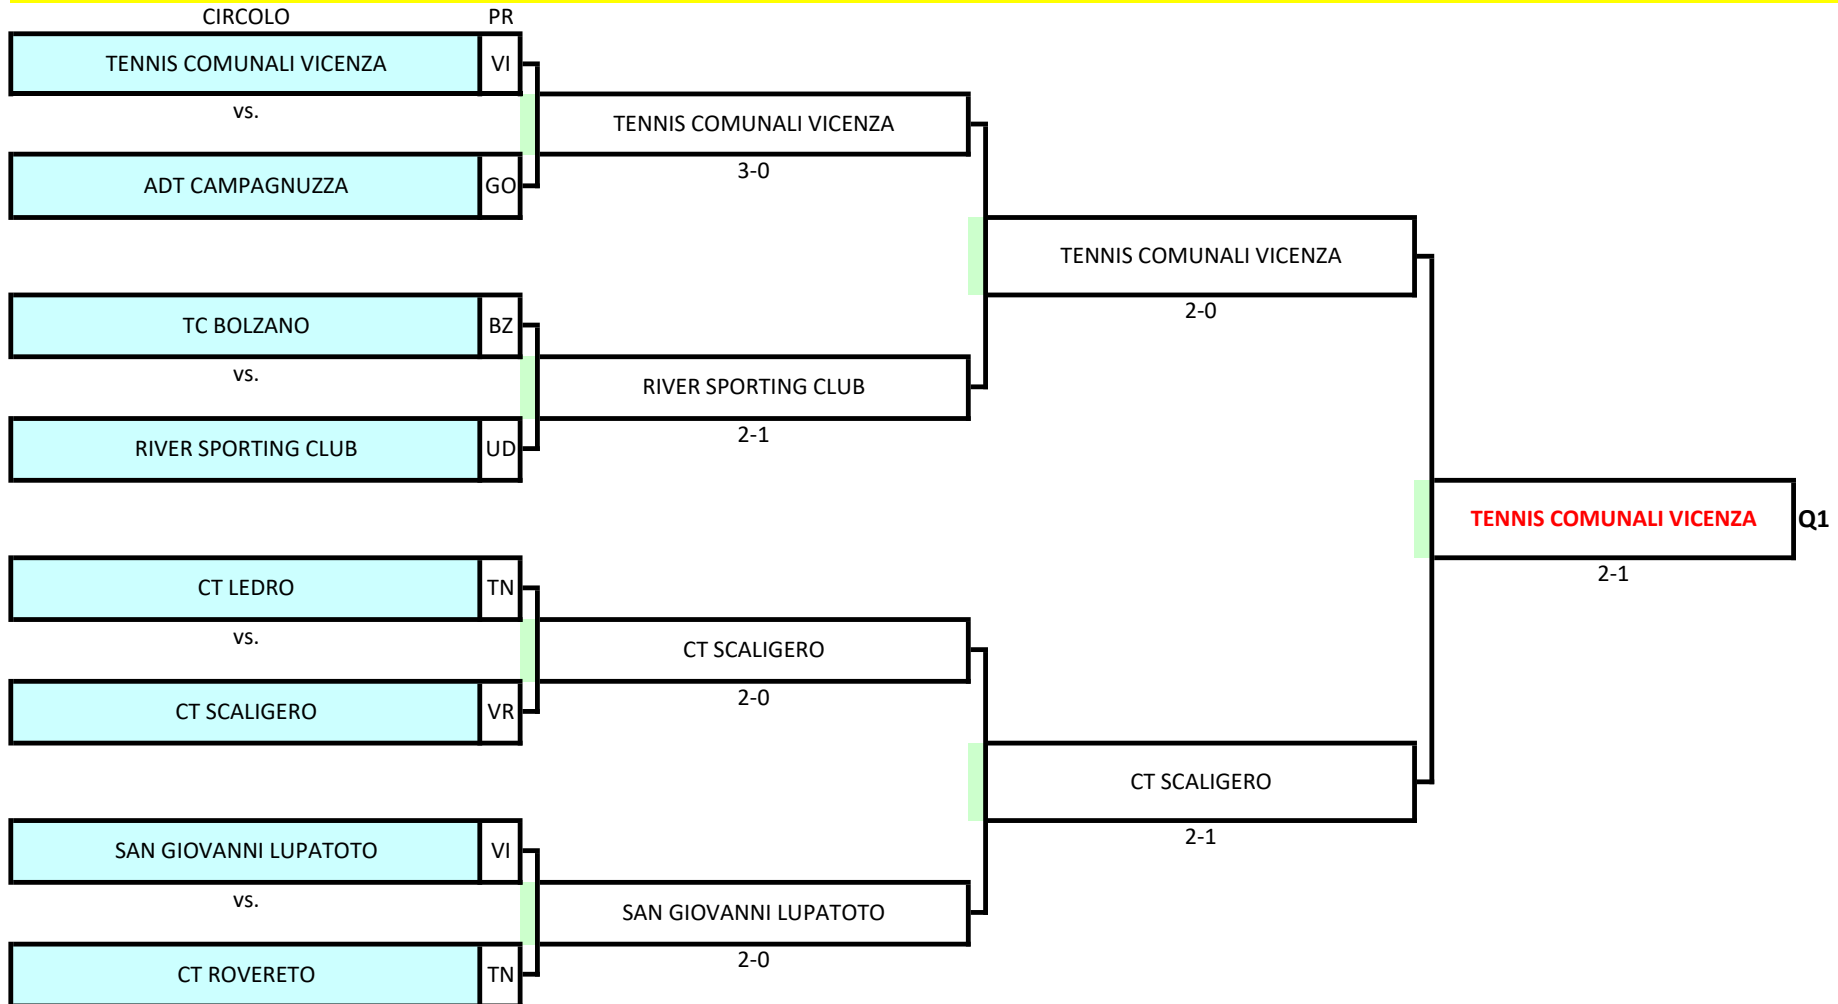

CAMPIONATO A SQUADRE UNDER 16 MASCHILE - FASE DI MACROAREA 2022

Tabellone Under 16 maschile macroarea Nord-Est: dal 17 al 19 settembre presso il CT Scaligero (Viale C. Colombo 6 - Verona) , Palle Wilson - Terra Battuta

Orario inizio incontri: 17 settembre h.14:00 ; 18 settembre: h.10:00; 19 settembre: h.10:00