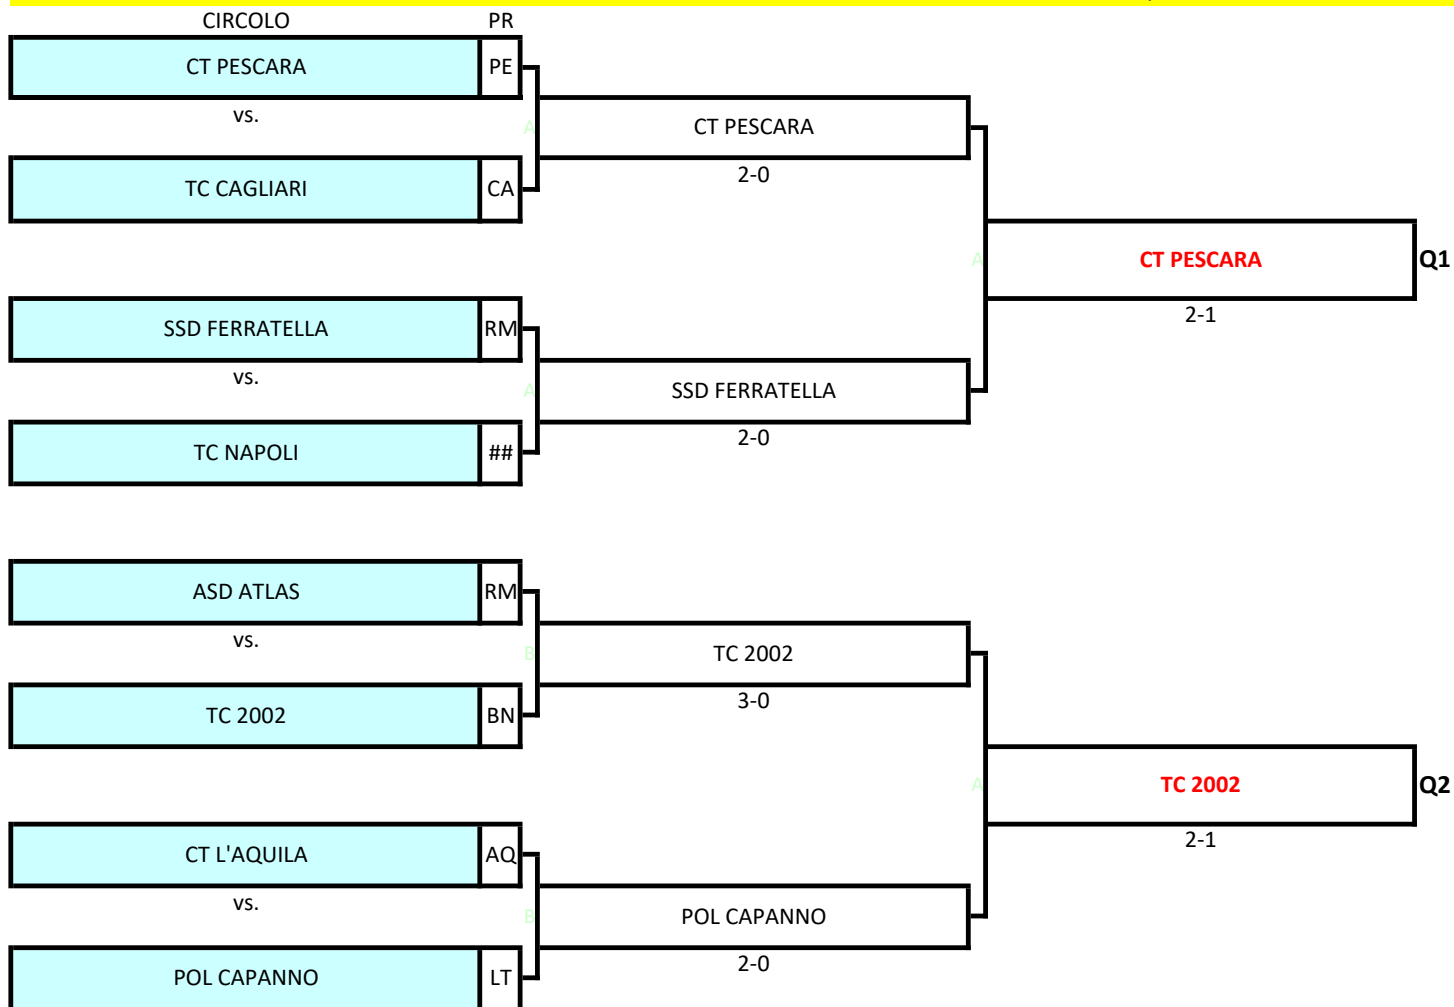

# CAMPIONATO A SQUADRE UNDER 16 MASCHILE - FASE DI MACROAREA 2022

**Tabellone Under 16 maschile macroarea Nord-Est: dal 17 al 19 settembre presso il CT Scaligero (Viale C. Colombo 6 - Verona) , Palle Wilson - Terra Battuta**

# CAMPIONATO A SQUADRE UNDER 16 MASCHILE - FASE DI MACROAREA 2022

**Tabellone Under 16 maschile macroarea Centro-Nord: dal 17 al 18 settembre presso il TC Riccione (Via Forlimpopoli 3 - Riccione) , Palle Wilson - Terra al coperto**

# CAMPIONATO A SQUADRE UNDER 16 MASCHILE - FASE DI MACROAREA 2022

**Tabellone Under 16 maschile macroarea Centro-Sud: dal 17 al 18 settembre presso TC CAGLIARI (Via Gemelli snc), Palle Head Tour - Terra Battuta**

# CAMPIONATO A SQUADRE UNDER 16 MASCHILE - FASE DI MACROAREA 2022

**Tabellone Under 16 maschile macroarea Sud:** dal 16 al 18 settembre presso il CT GIULIO RICCIO / TC ROCCELLA JONICA (Via Lungomare, Locri / Via Aldo Moro, Roccella Jonica), Palle Dunlop - Terra Battuta  
 Orario inizio incontri: 16 settembre h.14:00 ; 17 settembre: h.10:00; 18 settembre: h.10:00