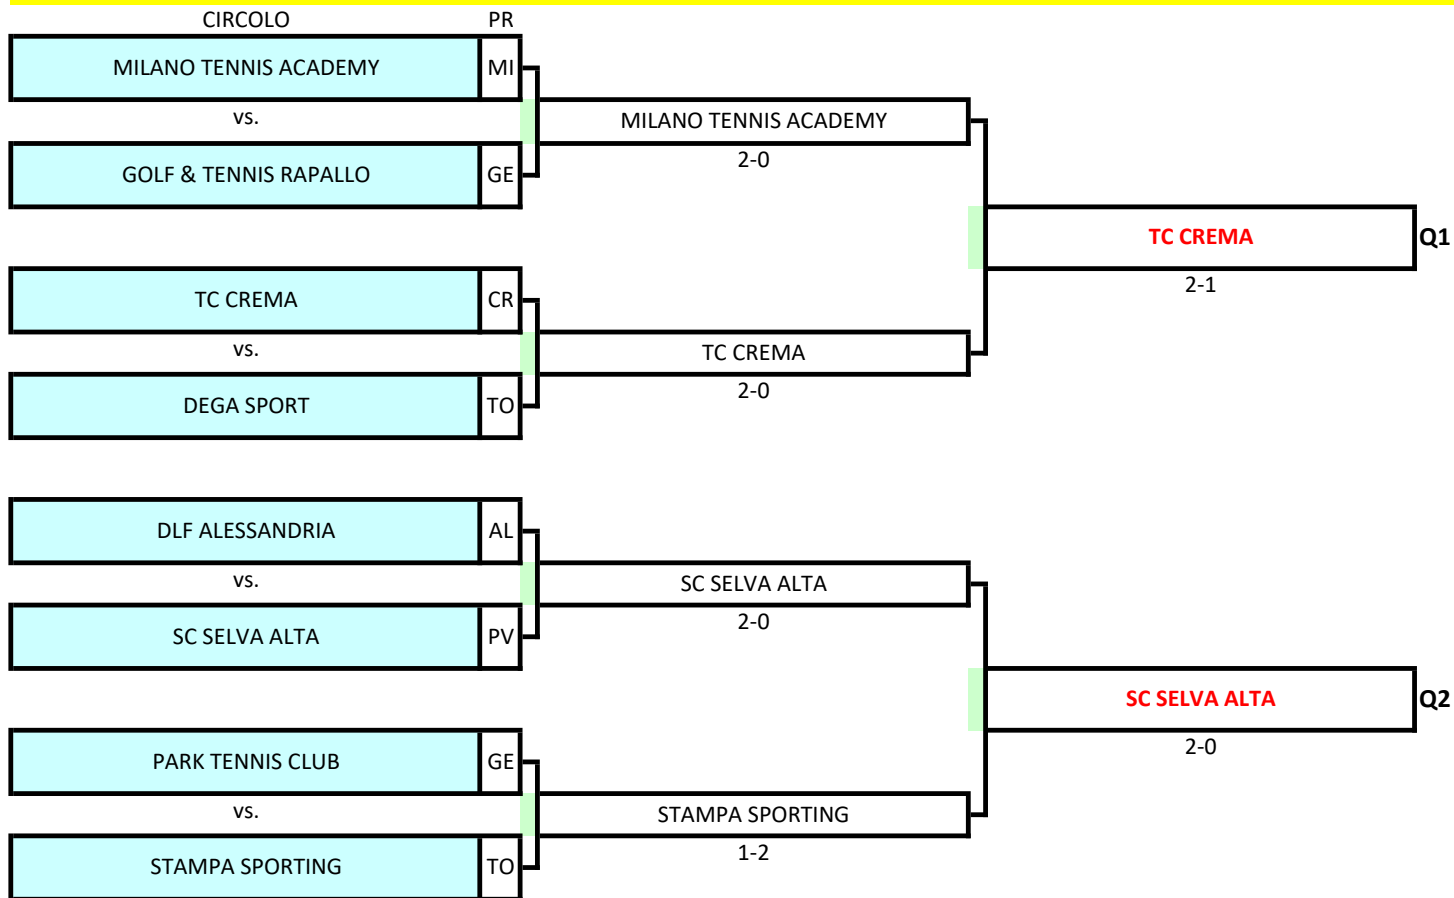

# CAMPIONATO A SQUADRE UNDER 16 MASCHILE - FASE DI MACROAREA 2022

**Tabellone Under 16 maschile macroarea Nord-Ovest: dal 18 al 19 settembre presso il Tennis e sport A. Zizzini (Via Aurelia 66, Loano), Palle Dunlop - Terra Battuta**

# CAMPIONATO A SQUADRE UNDER 16 MASCHILE - FASE DI MACROAREA 2022

**Tabellone Under 16 maschile macroarea Nord-Est: dal 17 al 19 settembre presso il CT Scaligero (Viale C. Colombo 6 - Verona) , Palle Wilson - Terra Battuta**

# CAMPIONATO A SQUADRE UNDER 16 MASCHILE - FASE DI MACROAREA 2022

**Tabellone Under 16 maschile macroarea Centro-Nord: dal 17 al 18 settembre presso il TC Riccione (Via Forlimpopoli 3 - Riccione) , Palle Wilson - Terra al coperto**

# CAMPIONATO A SQUADRE UNDER 16 MASCHILE - FASE DI MACROAREA 2022

**Tabellone Under 16 maschile macroarea Sud:** dal 16 al 18 settembre presso il CT GIULIO RICCIO / TC ROCCELLA JONICA (Via Lungomare, Locri / Via Aldo Moro, Roccella Jonica), Palle Dunlop - Terra Battuta  
 Orario inizio incontri: 16 settembre h.14:00 ; 17 settembre: h.10:00; 18 settembre: h.10:00