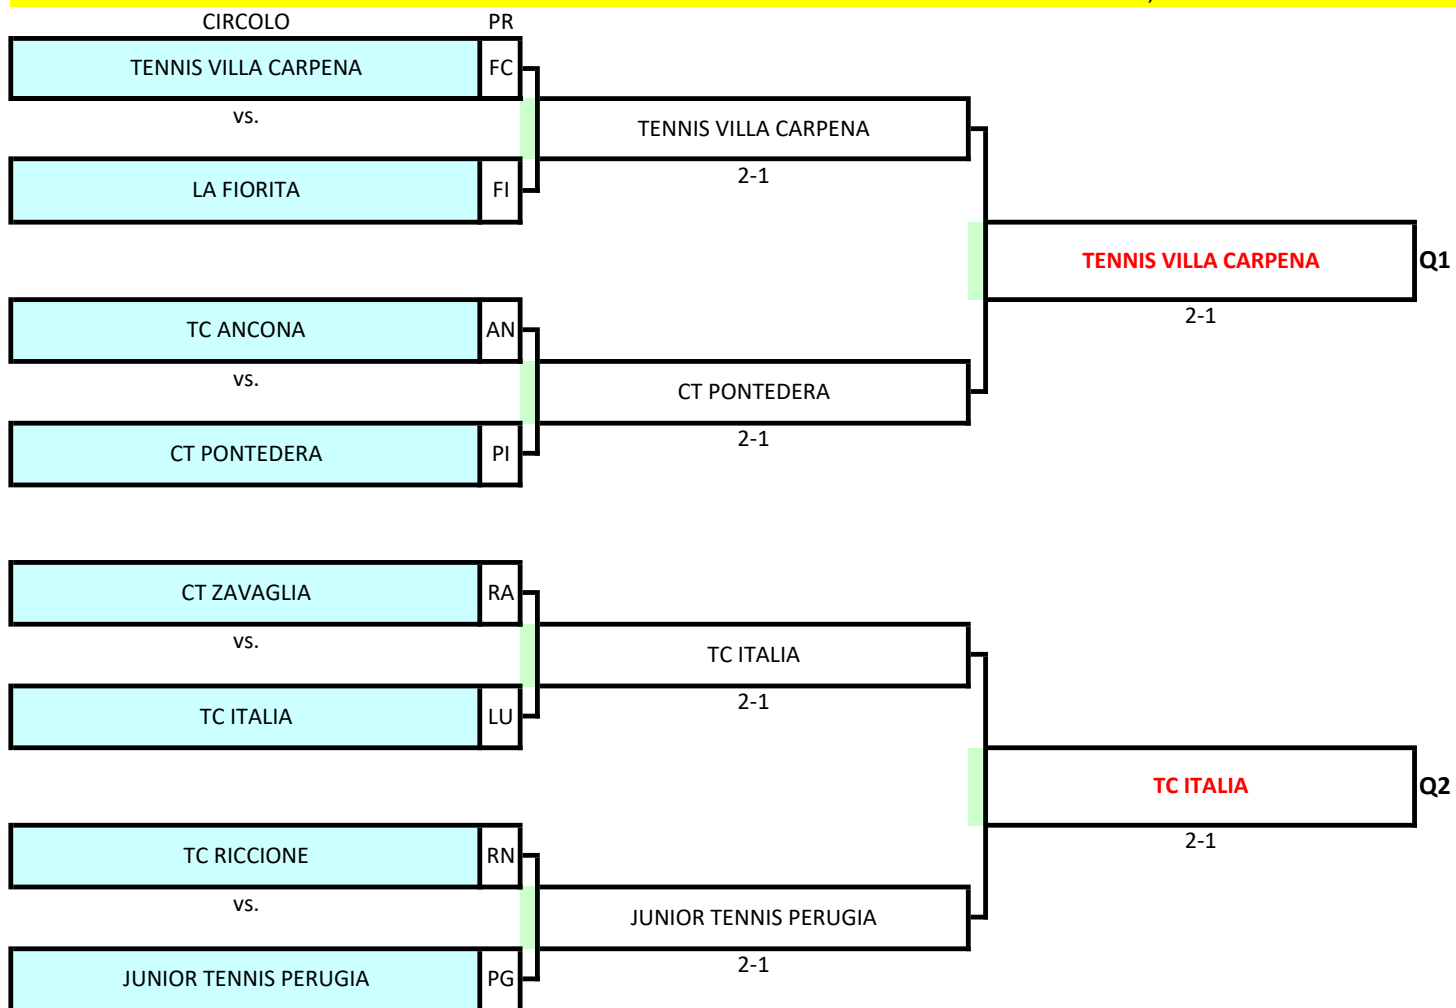

CAMPIONATO A SQUADRE UNDER 16 MASCHILE - FASE DI MACROAREA 2022

Tabellone Under 16 maschile macroarea Centro-Nord: dal 17 al 18 settembre presso il TC Riccione (Via Forlimpopoli 3 - Riccione) , Palle Wilson - Terra al coperto

Orario inizio incontri: 17 settembre h.14:00 ; 18 settembre: h.10:00