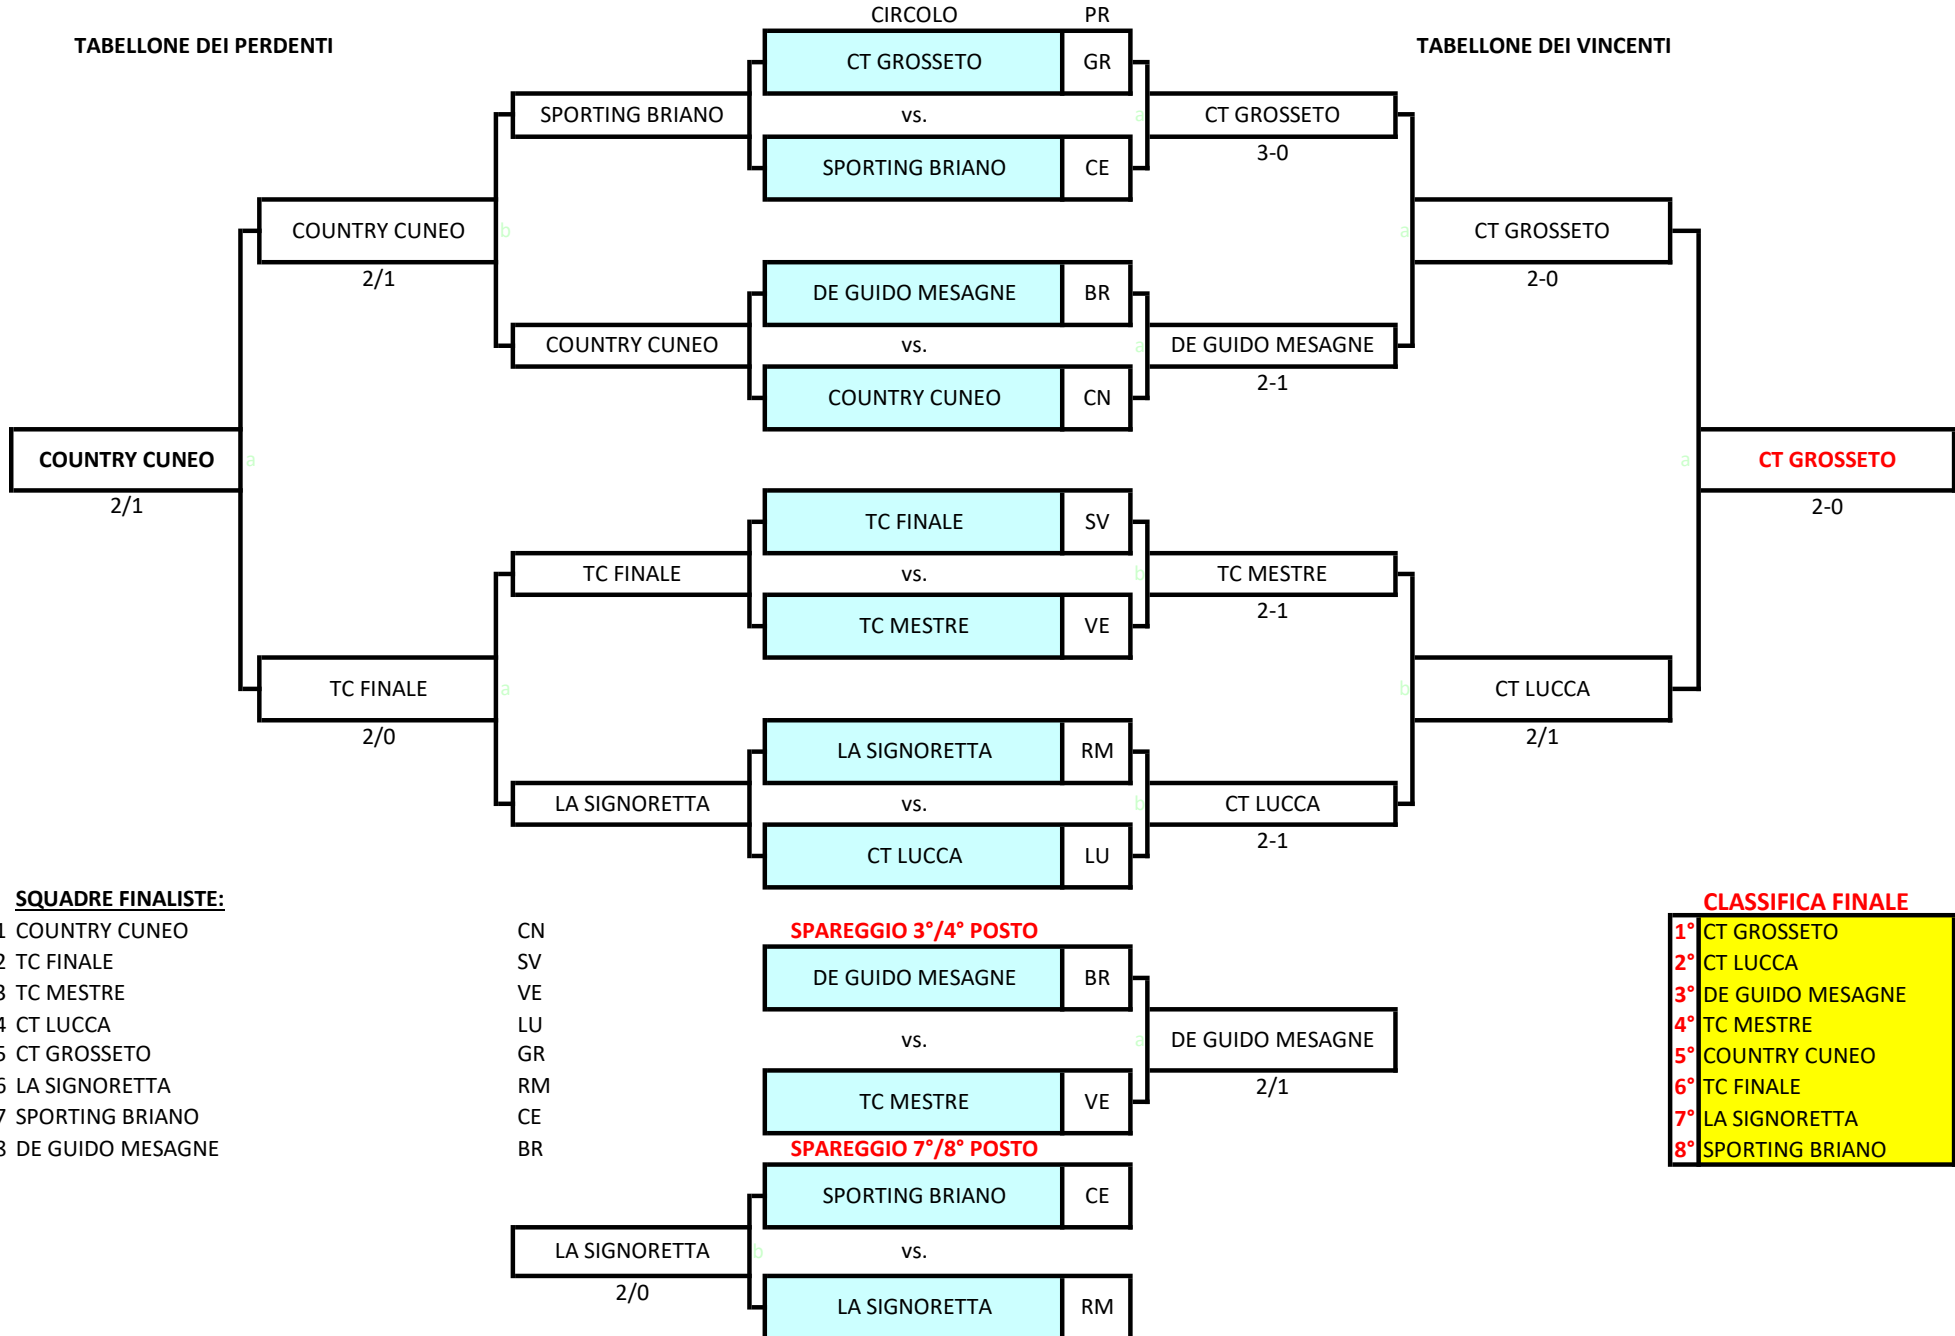

Finale Nazionale ad 8 squadre dal 23 al 25 settembre presso il COUNTRY CLUB CUNEO (Viale Angeli 77, Cuneo), inizio ore 10.00 - Palle Wilson US Open - Terra Battuta
 Il tabellone verrà sorteggiato alle ore 19.00 del 22 settembre presso la sede di gara

TABELLONE DEI PERDENTI

TABELLONE DEI VINCENTI

PRIMA GIORNATA:

CT GROSSETO - SPORTING BRIANO					
SINGOLARI				DOPPIO	
1°	vincitore	Nerelli,Anna	6/0 6/0	Nerelli,Anna	1/6 6/2 10/4
	perdente	Masoni,Francesca		Duchini,Giulia	
2°	vincitore	Duchini,Giulia	6/1 6/0	Masoni,Francesca	
	perdente	Mele,Camilla		Mele,Camilla	