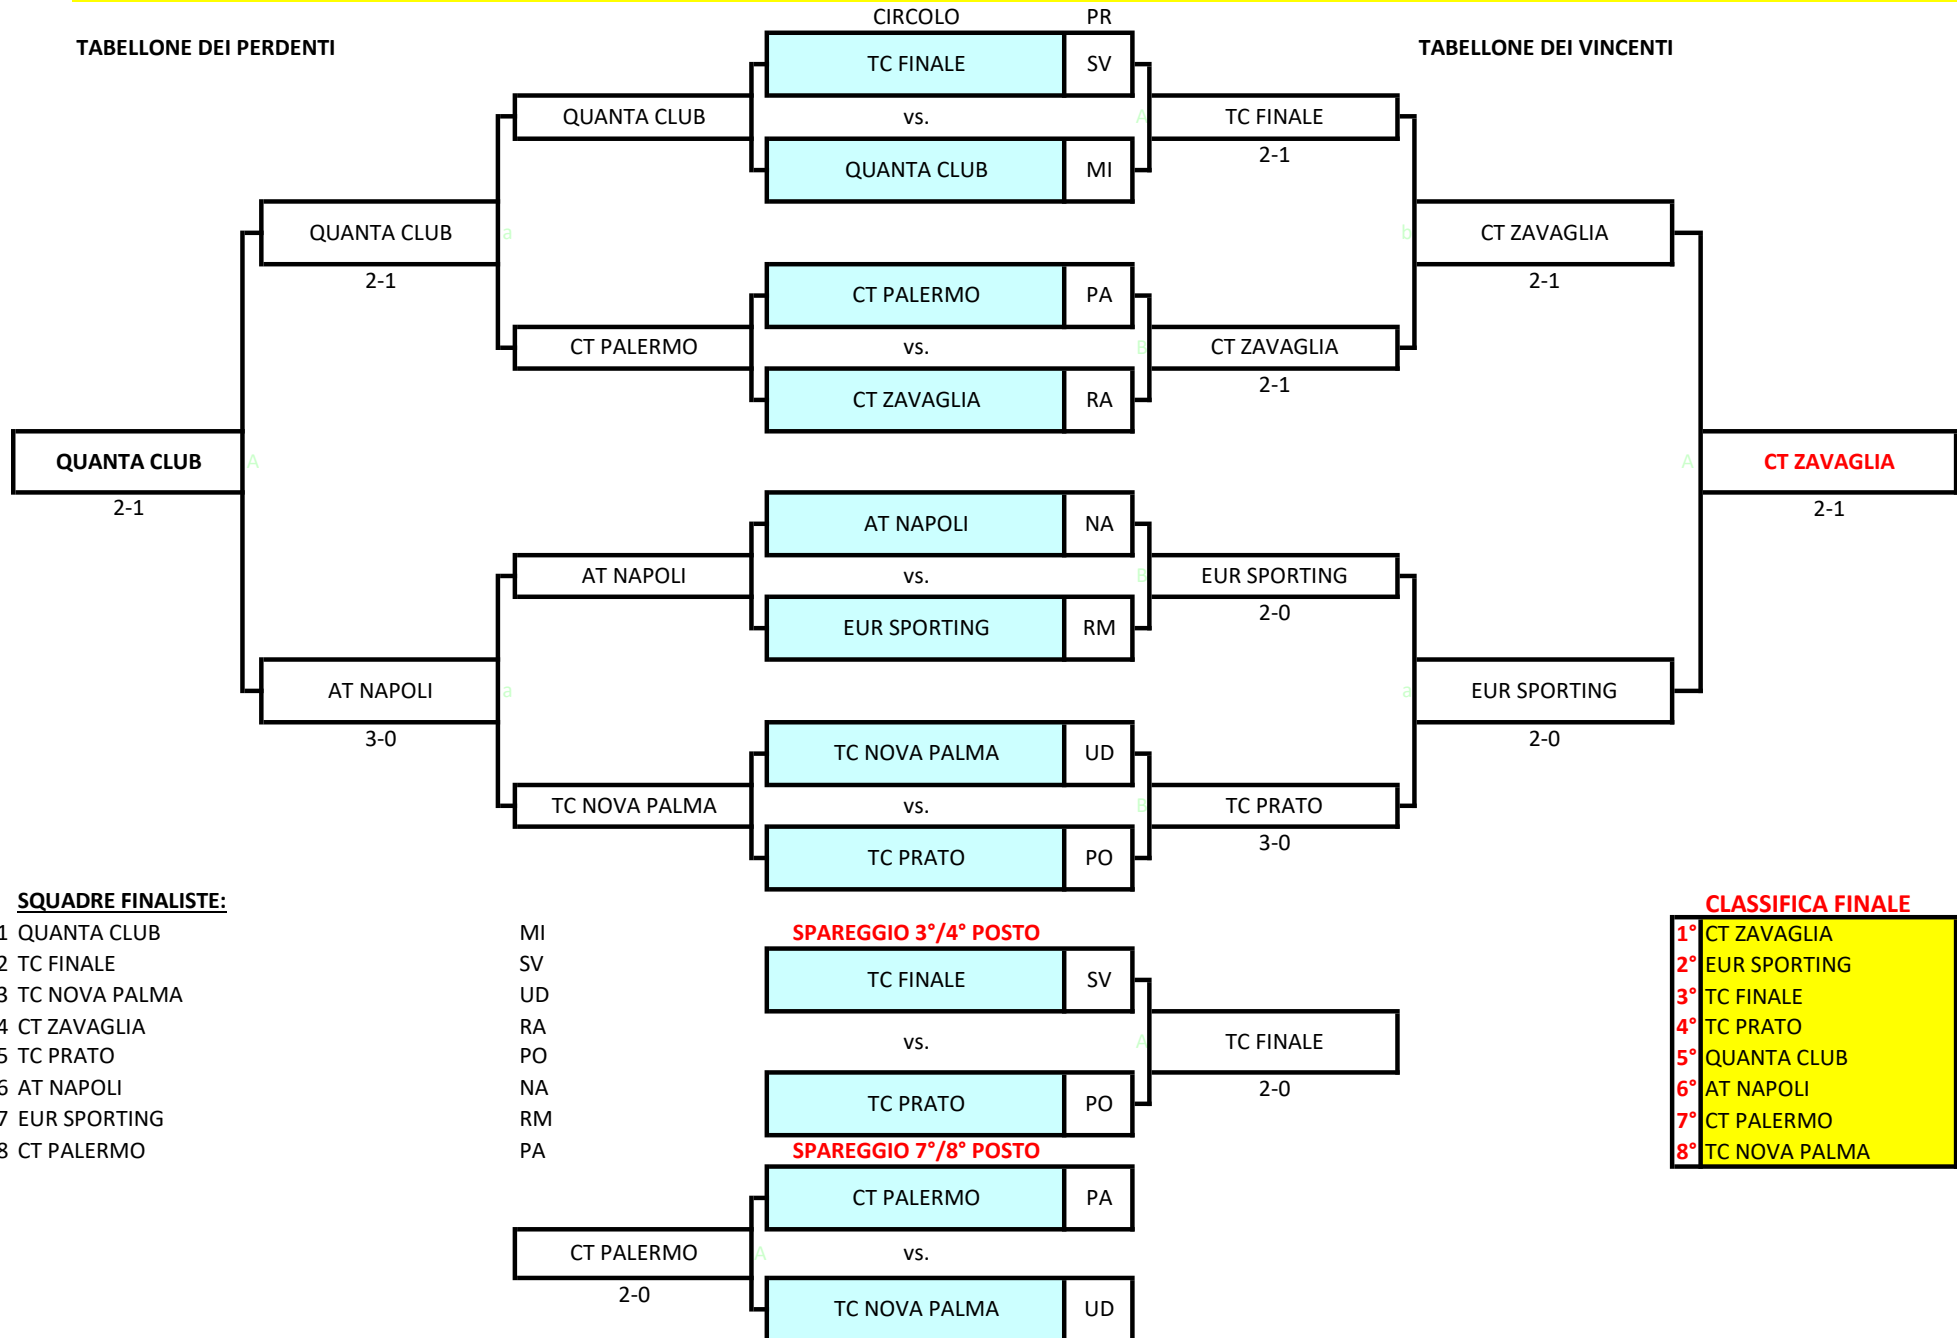

Finale Nazionale ad 8 squadre dal 23 al 25 settembre presso il TENNIS CLUB GIUSSANO (Via Matteotti, Giussano) , inizio ore 10.00 - Palle Wilson US Open - Terra Battuta
 Il tabellone verrà sorteggiato alle ore 19.00 del 22 settembre presso la sede di gara

TABELLONE DEI PERDENTI

TABELLONE DEI VINCENTI

SQUADRE FINALISTE:

- 1 QUANTA CLUB
- 2 TC FINALE
- 3 TC NOVA PALMA
- 4 CT ZAVAGLIA
- 5 TC PRATO
- 6 AT NAPOLI
- 7 EUR SPORTING
- 8 CT PALERMO

- MI
- SV
- UD
- RA
- PO
- NA
- RM
- PA