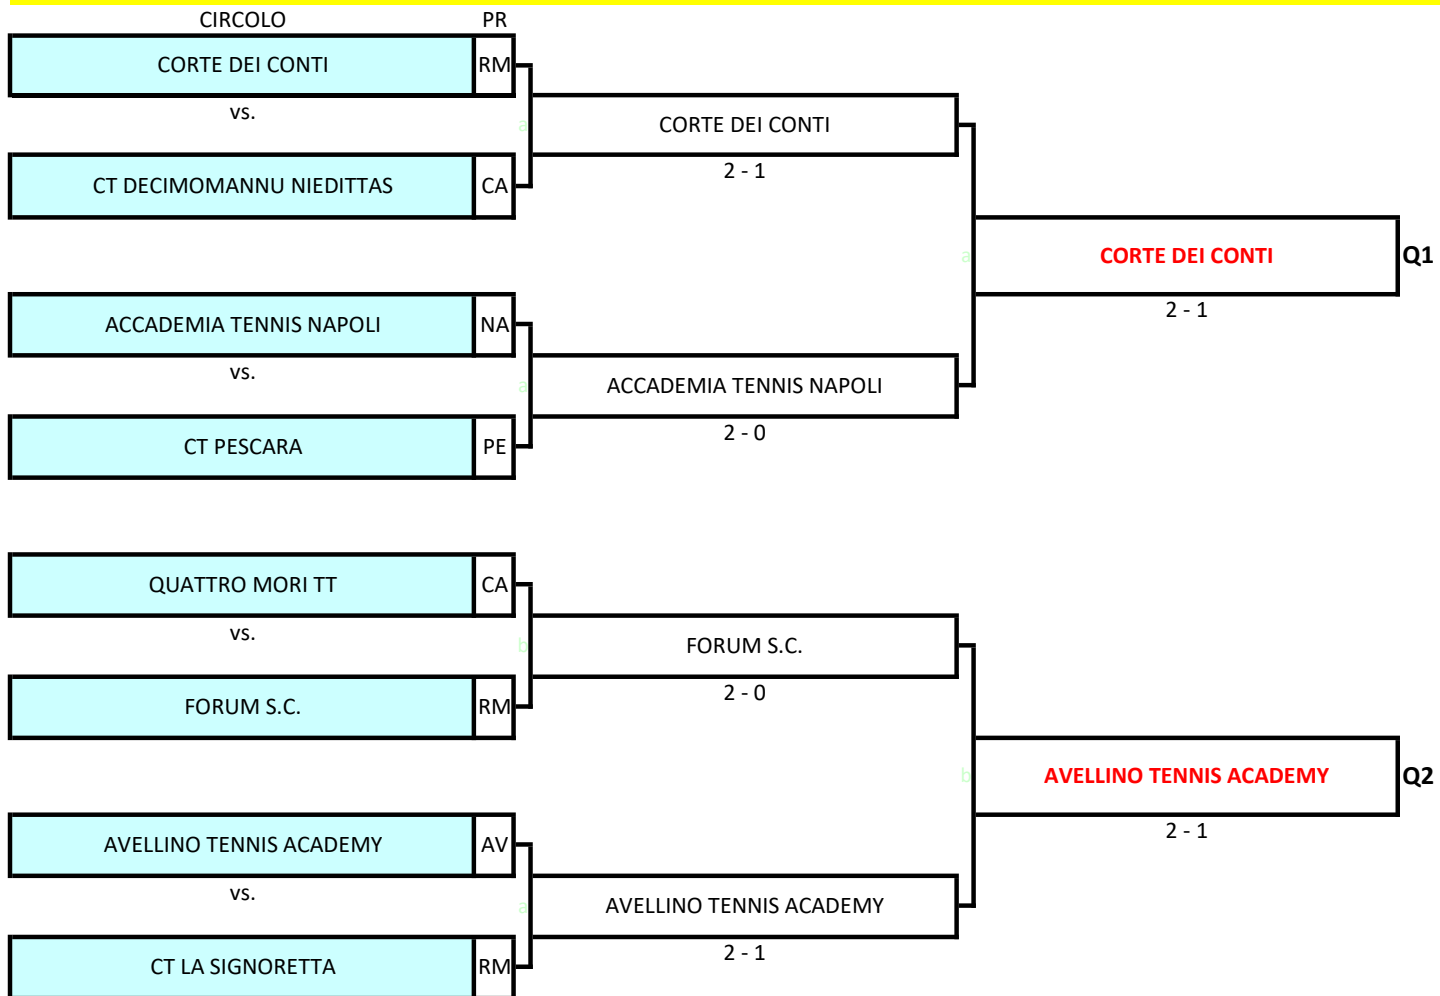

# CAMPIONATO A SQUADRE UNDER 14 FEMMINILE - FASE DI MACROAREA 2023

**Tabellone Under 14 femminile macroarea Nord-Est: dal 15 al 17 settembre presso il TC Padova (Via Libia 40, Padova) , Palle Head Tour XT - Terra Battuta**

# CAMPIONATO A SQUADRE UNDER 14 FEMMINILE - FASE DI MACROAREA 2023

**Tabellone Under 14 femminile macroarea Centro-Nord: dal 17 al 18 settembre presso TENNIS TRAINING (Viale Roma 21, Foligno) , Palle Dunlop All Court - Cemento**

# CAMPIONATO A SQUADRE UNDER 14 FEMMINILE - FASE DI MACROAREA 2023

**Tabellone Under 14 femminile macroarea Centro-Sud: dal 16 al 17 settembre presso Circ. Magistrati Corte dei Conti (Via del Foro Italico 430 - Roma), Palle Dunlop - Terra**

# CAMPIONATO A SQUADRE UNDER 14 FEMMINILE - FASE DI MACROAREA 2023

**Tabellone Under 14 femminile macroarea Sud: dal 15 al 17 settembre presso il CT DE GUIDO MESAGNE (Via B. Longo, Contrada Palmitella), Palle Dunlop Atp - Terra Battuta**