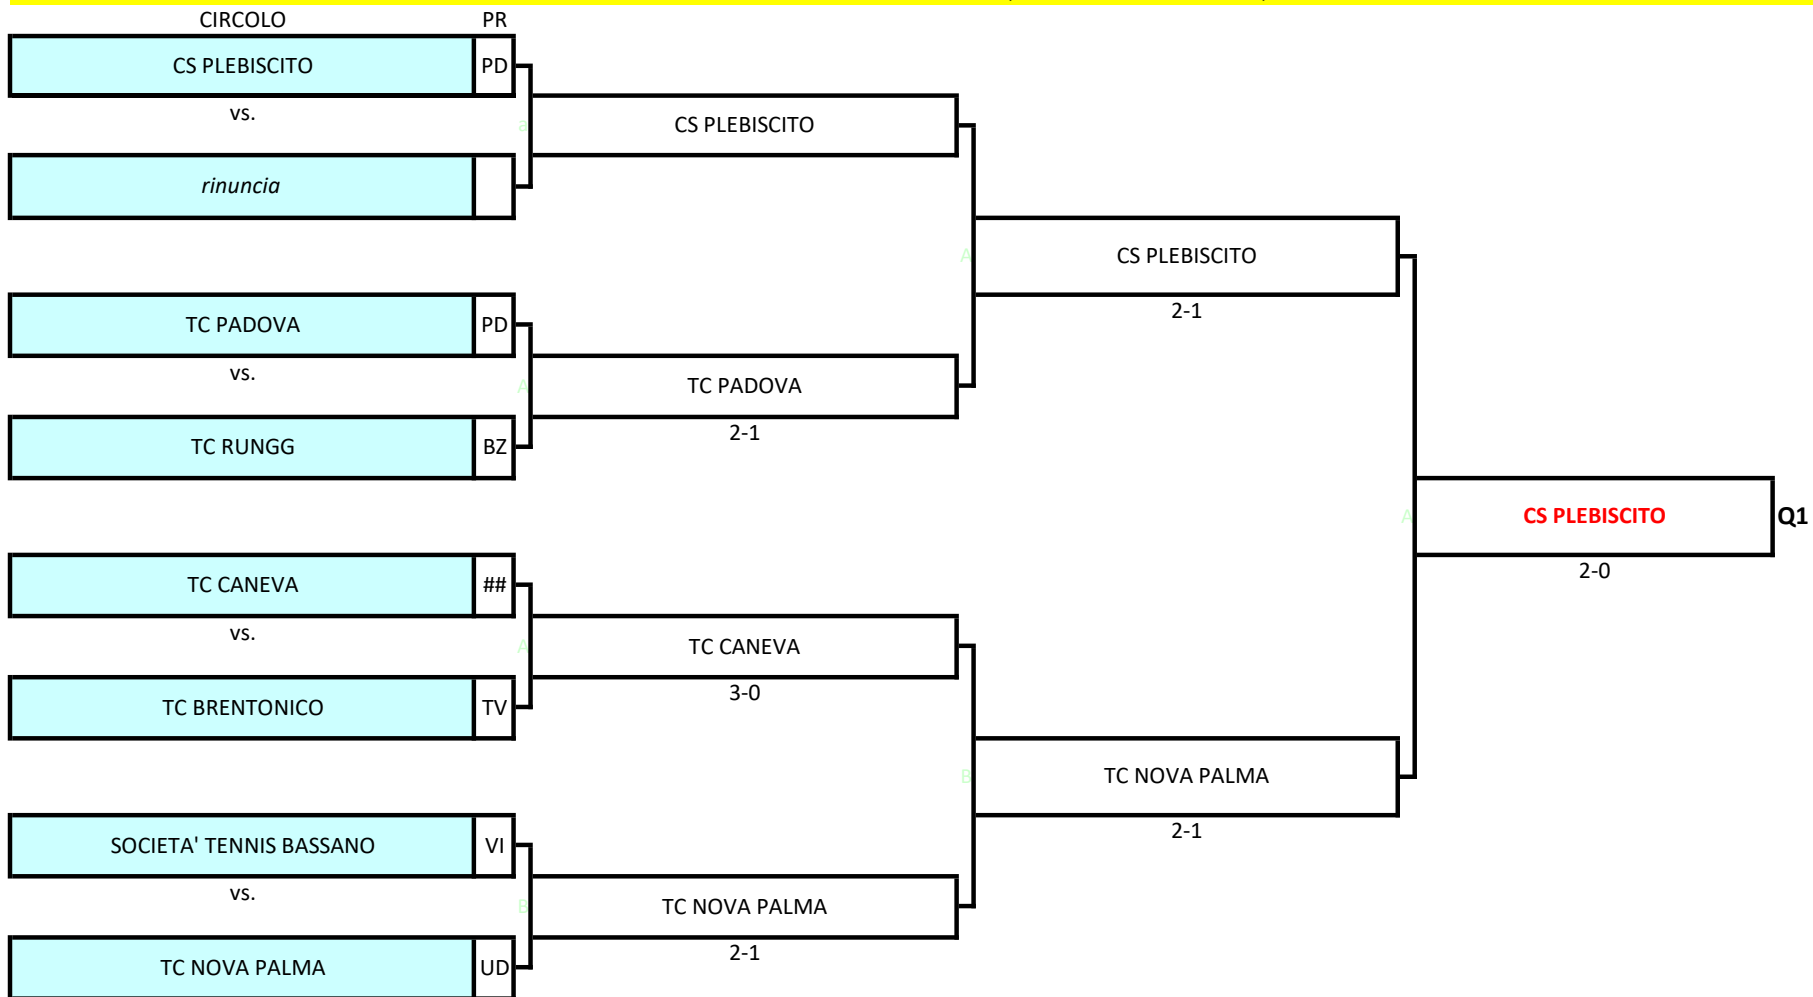

# CAMPIONATO A SQUADRE UNDER 14 FEMMINILE - FASE DI MACROAREA 2023

**Tabellone Under 14 femminile macroarea Nord-Est: dal 15 al 17 settembre presso il TC Padova (Via Libia 40, Padova) , Palle Head Tour XT - Terra Battuta**

# CAMPIONATO A SQUADRE UNDER 14 FEMMINILE - FASE DI MACROAREA 2023

**Tabellone Under 14 femminile macroarea Centro-Nord: dal 17 al 18 settembre presso TENNIS TRAINING (Viale Roma 21, Foligno) , Palle Dunlop All Court - Cemento**

# CAMPIONATO A SQUADRE UNDER 14 FEMMINILE - FASE DI MACROAREA 2023

**Tabellone Under 14 femminile macroarea Centro-Sud: dal 16 al 17 settembre presso Circ. Magistrati Corte dei Conti (Via del Foro Italico 430 - Roma), Palle Dunlop - Terra**

# CAMPIONATO A SQUADRE UNDER 14 FEMMINILE - FASE DI MACROAREA 2023

**Tabellone Under 14 femminile macroarea Sud: dal 15 al 17 settembre presso il CT DE GUIDO MESAGNE (Via B. Longo, Contrada Palmitella), Palle Dunlop Atp - Terra Battuta**