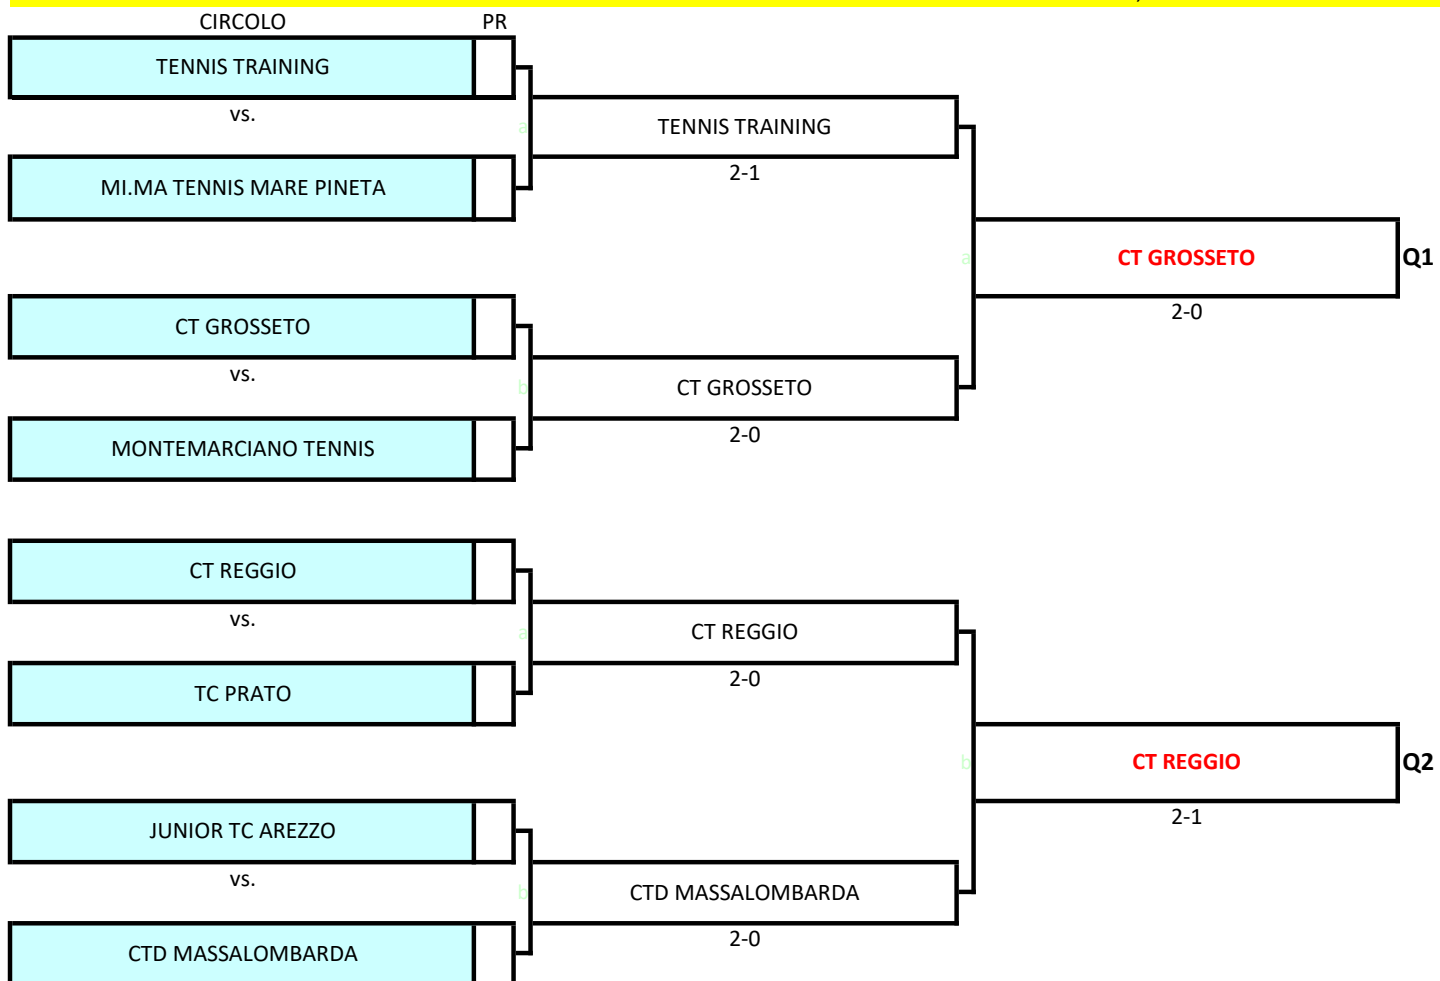

# CAMPIONATO A SQUADRE UNDER 14 FEMMINILE - FASE DI MACROAREA 2023

**Tabellone Under 14 femminile macroarea Nord-Est: dal 15 al 17 settembre presso il TC Padova (Via Libia 40, Padova) , Palle Head Tour XT - Terra Battuta**

# CAMPIONATO A SQUADRE UNDER 14 FEMMINILE - FASE DI MACROAREA 2023

**Tabellone Under 14 femminile macroarea Centro-Nord: dal 17 al 18 settembre presso TENNIS TRAINING (Viale Roma 21, Foligno) , Palle Dunlop All Court - Cemento**

# CAMPIONATO A SQUADRE UNDER 14 FEMMINILE - FASE DI MACROAREA 2023

**Tabellone Under 14 femminile macroarea Centro-Sud: dal 16 al 17 settembre presso Circ. Magistrati Corte dei Conti (Via del Foro Italico 430 - Roma), Palle Dunlop - Terra**

# CAMPIONATO A SQUADRE UNDER 14 FEMMINILE - FASE DI MACROAREA 2023

**Tabellone Under 14 femminile macroarea Sud: dal 15 al 17 settembre presso il CT DE GUIDO MESAGNE (Via B. Longo, Contrada Palmitella), Palle Dunlop Atp - Terra Battuta**