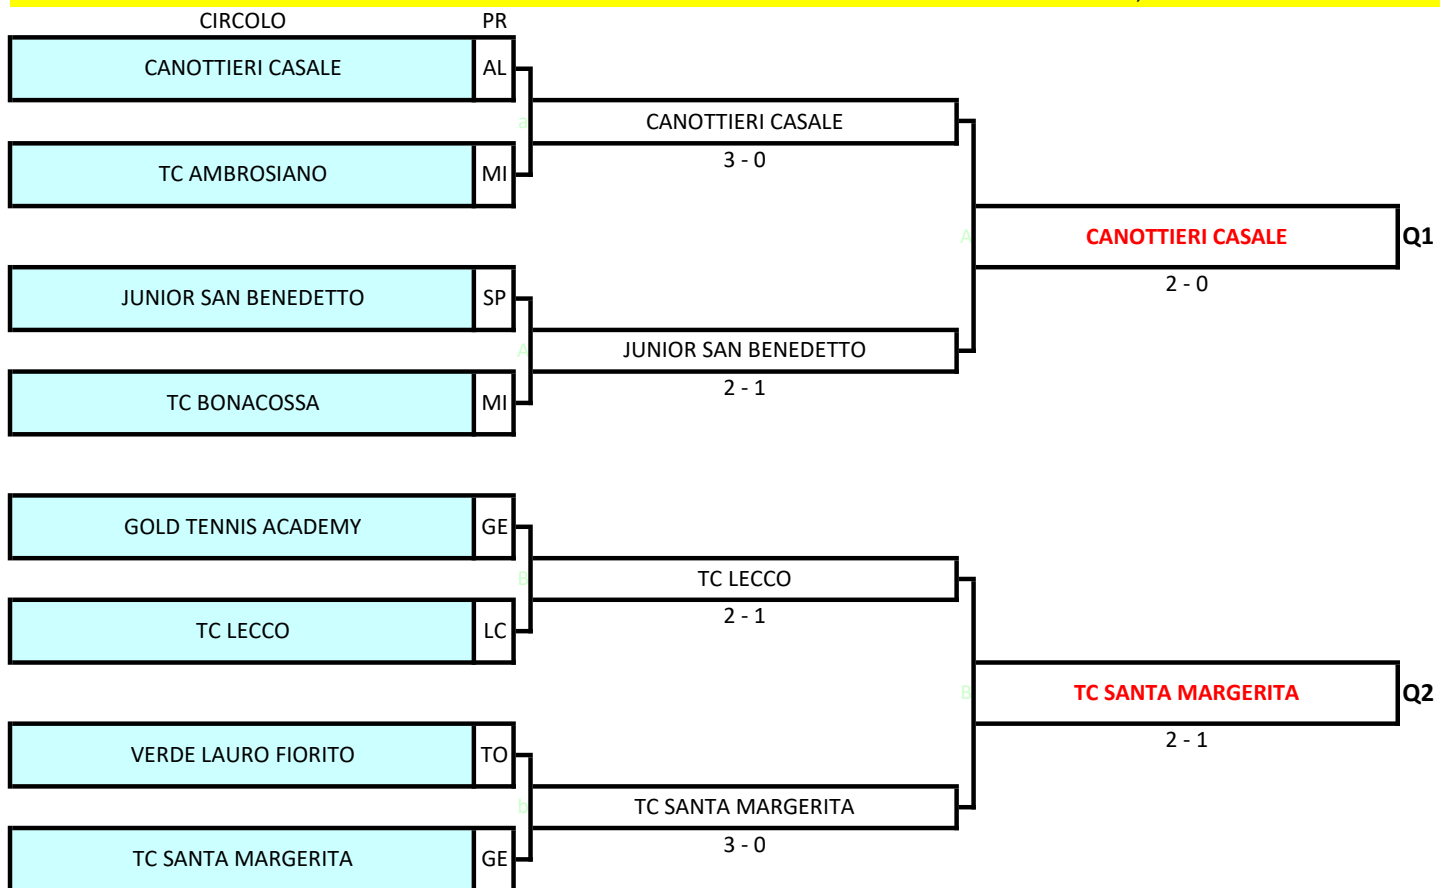

# CAMPIONATO A SQUADRE UNDER 12 FEMMINILE - FASE DI MACROAREA 2024

**Tabellone Under 12 femminile macroarea Nord-Ovest: dal 14 al 15 settembre presso TENNIS FORZA E COSTANZA 1911 (Via Castello 15, Brescia), Palle Dunlop Fort All Court T.S. - Terra rossa**

# CAMPIONATO A SQUADRE UNDER 12 FEMMINILE - FASE DI MACROAREA 2024

Tabellone Under Under 12 femminile macroarea Nord-Est: dal 13 al 15 settembre presso TC CANEVA (Via Luigi Cadorna 21, Caneva) e TC FONTANAFREDDA (Viale dei Fiori 1, Fontanafredda) Palle Wilson US Open - Terra Battuta  
Orario inizio incontri: 13 settembre h.14:00 ; 14 settembre: h.10:00; 15 settembre: h.10:00

## PRESSO IL TC FONTANAFREDDA - i due incontri di venerdì 13 settembre della parte alta del tabellone

# CAMPIONATO A SQUADRE UNDER 12 FEMMINILE - FASE DI MACROAREA 2024

**Tabellone Under 12 femminile macroarea Centro-Sud: dal 14 al 15 settembre presso ATLAS/WELCOME TENNIS (Via delle fornaci di tor di quinto, Roma), Palle Dunlop Fort Clay Court - Terra Battuta**  
 Orario inizio incontri: 14 settembre: h.14:00; 15 settembre: h.10:00