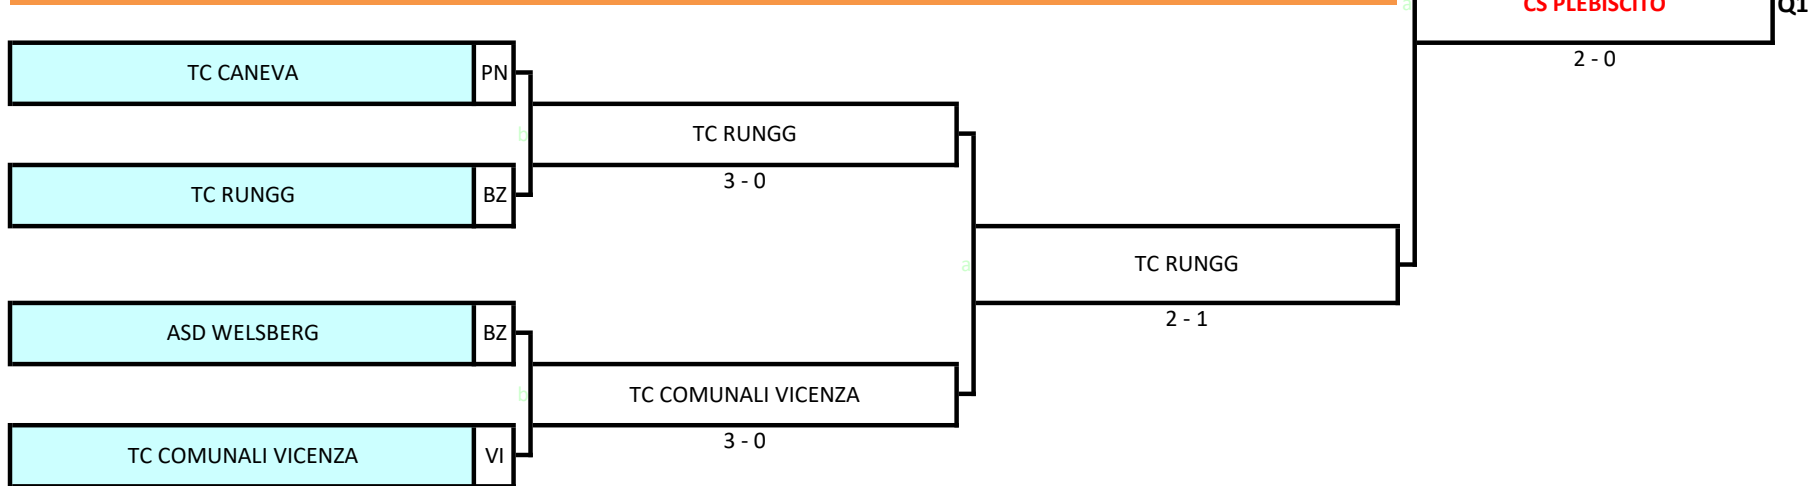

PRESSO IL TC CANEVA - i due incontri di venerdì 13 settembre della parte bassa del tabellone