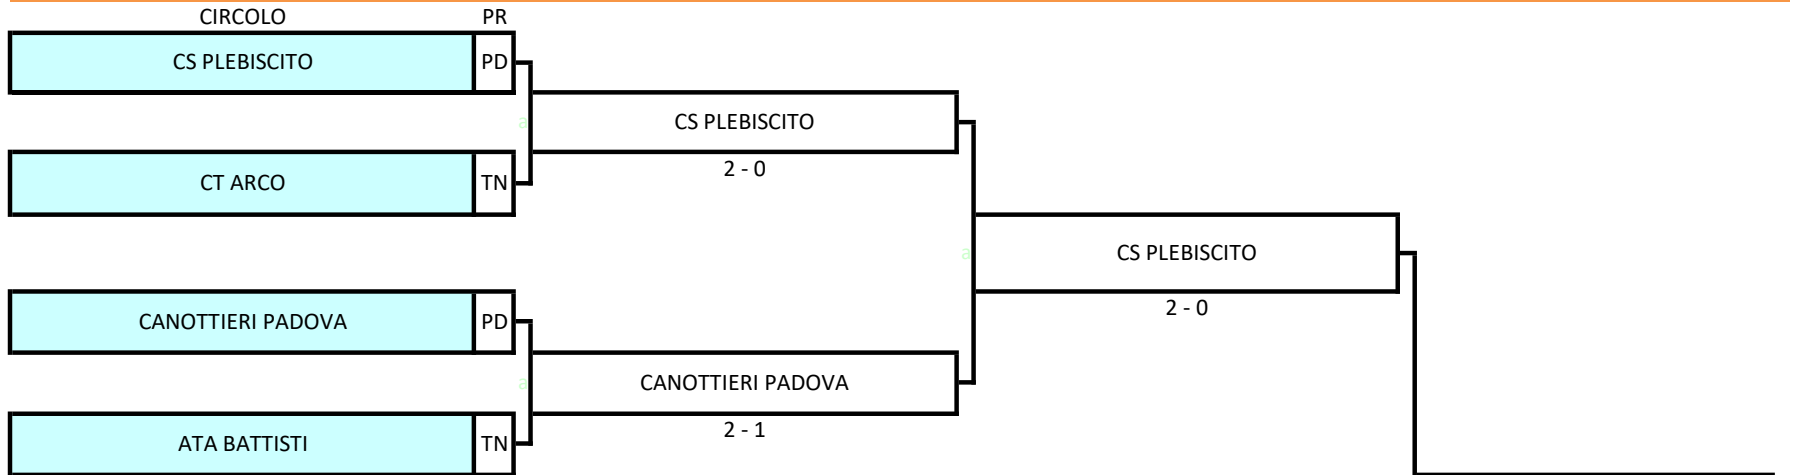

# CAMPIONATO A SQUADRE UNDER 12 FEMMINILE - FASE DI MACROAREA 2024

**Tabellone Under 12 femminile macroarea Nord-Ovest: dal 14 al 15 settembre presso TENNIS FORZA E COSTANZA 1911 (Via Castello 15, Brescia), Palle Dunlop Fort All Court T.S. - Terra rossa**

# CAMPIONATO A SQUADRE UNDER 12 FEMMINILE - FASE DI MACROAREA 2024

Tabellone Under Under 12 femminile macroarea Nord-Est: dal 13 al 15 settembre presso TC CANEVA (Via Luigi Cadorna 21, Caneva) e TC FONTANAFREDDA (Viale dei Fiori 1, Fontanafredda) Palle Wilson US Open - Terra Battuta  
Orario inizio incontri: 13 settembre h.14:00 ; 14 settembre: h.10:00; 15 settembre: h.10:00

## PRESSO IL TC FONTANAFREDDA - i due incontri di venerdì 13 settembre della parte alta del tabellone

## PRESSO IL TC CANEVA - i due incontri di venerdì 13 settembre della parte bassa del tabellone