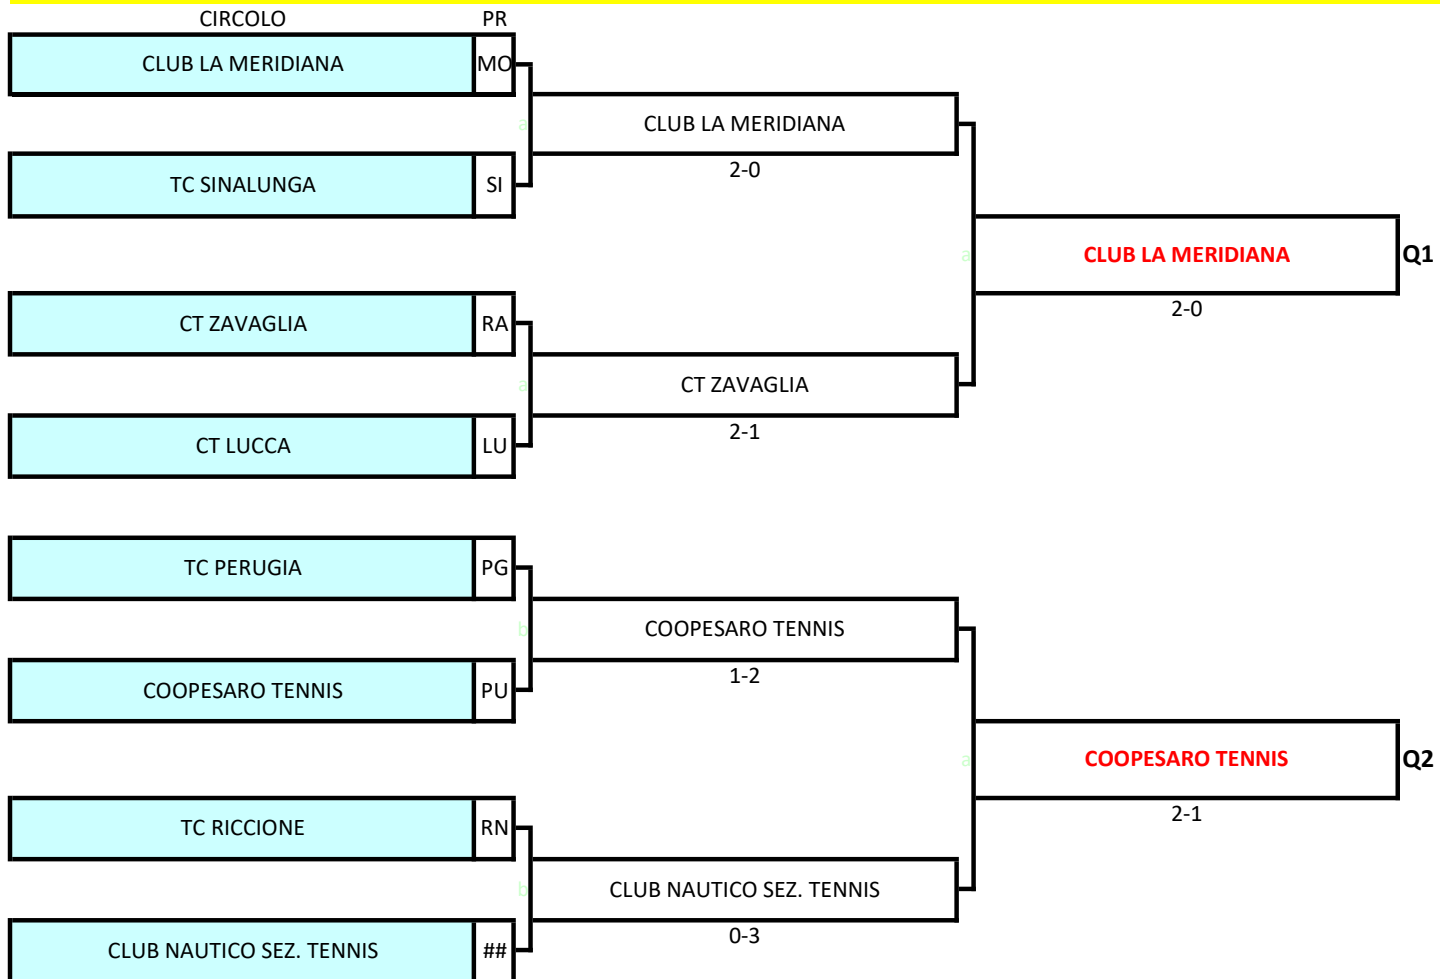

# CAMPIONATO A SQUADRE UNDER 12 FEMMINILE - FASE DI MACROAREA 2024

Tabellone Under Under 12 femminile macroarea Nord-Est: dal 13 al 15 settembre presso TC CANEVA (Via Luigi Cadorna 21, Caneva) e TC FONTANAFREDDA (Viale dei Fiori 1, Fontanafredda) Palle Wilson US Open - Terra Battuta  
Orario inizio incontri: 13 settembre h.14:00 ; 14 settembre: h.10:00; 15 settembre: h.10:00

## PRESSO IL TC FONTANAFREDDA - i due incontri di venerdì 13 settembre della parte alta del tabellone

## PRESSO IL TC CANEVA - i due incontri di venerdì 13 settembre della parte bassa del tabellone

# CAMPIONATO A SQUADRE UNDER 12 FEMMINILE - FASE DI MACROAREA 2024

**Tabellone Under 12 femminile macroarea Centro-Nord: dal 14 al 15 settembre presso TC PERUGIA (Via Bonfigli 11/A, Perugia), Palle Dunlop Fort All Court T.S. - Terra battuta**  
 Orario inizio incontri: 14 settembre: h.14:00; 15 settembre: h.10:00