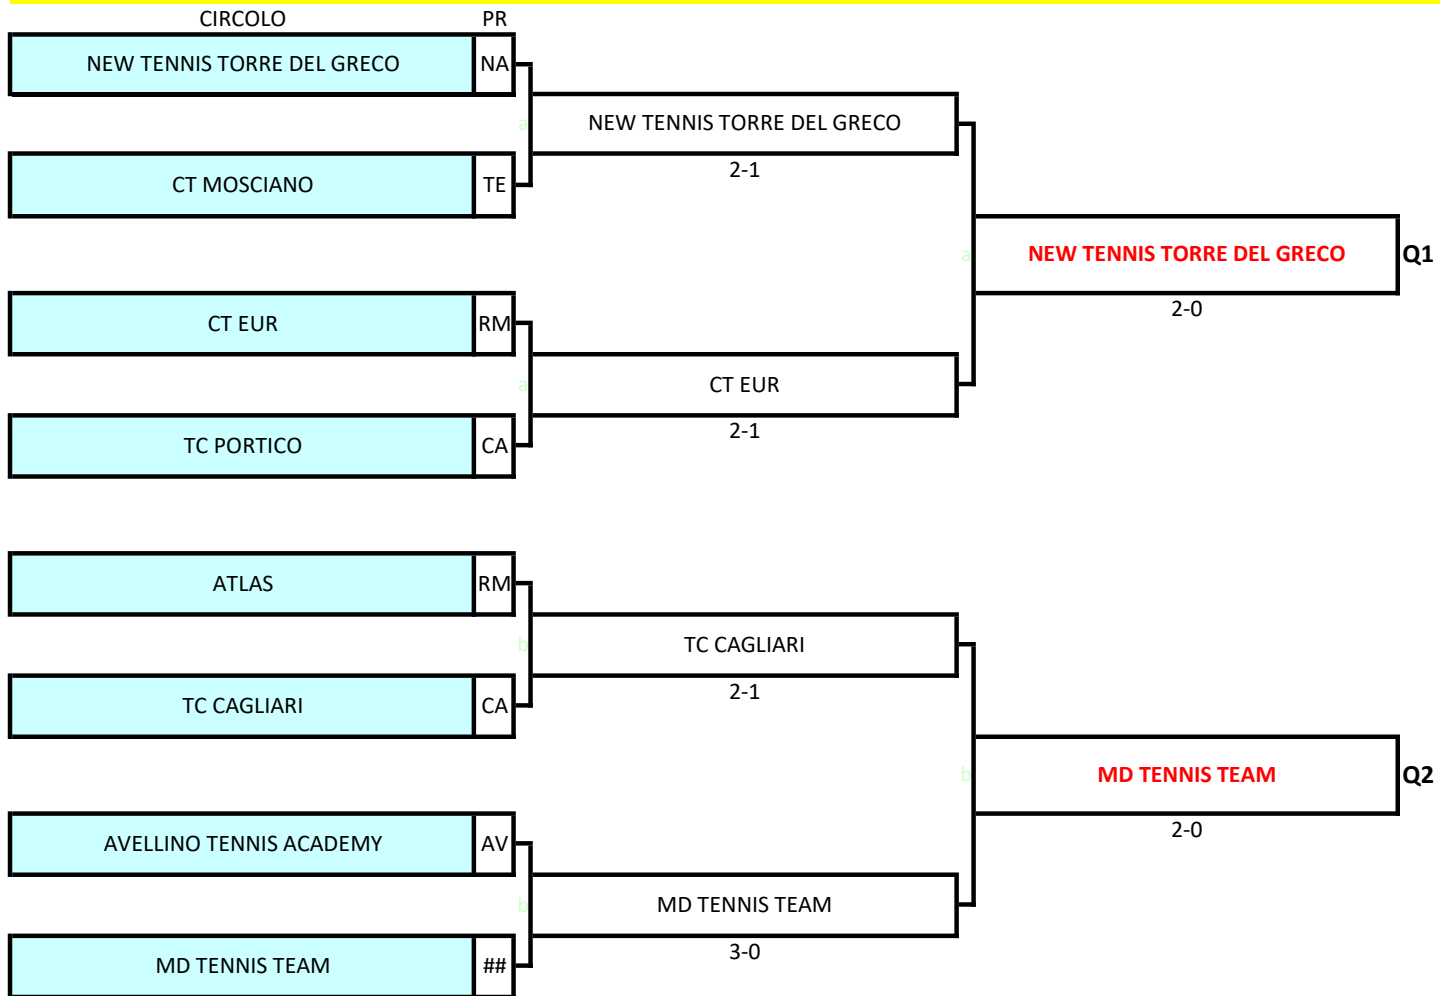

## PRESSO IL TC FONTANAFREDDA - i due incontri di venerdì 13 settembre della parte alta del tabellone

## PRESSO IL TC CANEVA - i due incontri di venerdì 13 settembre della parte bassa del tabellone

# CAMPIONATO A SQUADRE UNDER 12 FEMMINILE - FASE DI MACROAREA 2024

**Tabellone Under 12 femminile macroarea Centro-Nord: dal 14 al 15 settembre presso TC PERUGIA (Via Bonfigli 11/A, Perugia), Palle Dunlop Fort All Court T.S. - Terra battuta**  
 Orario inizio incontri: 14 settembre: h.14:00; 15 settembre: h.10:00

# CAMPIONATO A SQUADRE UNDER 12 FEMMINILE - FASE DI MACROAREA 2024

**Tabellone Under 12 femminile macroarea Centro-Sud: dal 14 al 15 settembre presso ATLAS/WELCOME TENNIS (Via delle fornaci di tor di quinto, Roma), Palle Dunlop Fort Clay Court - Terra Battuta**  
 Orario inizio incontri: 14 settembre: h.14:00; 15 settembre: h.10:00