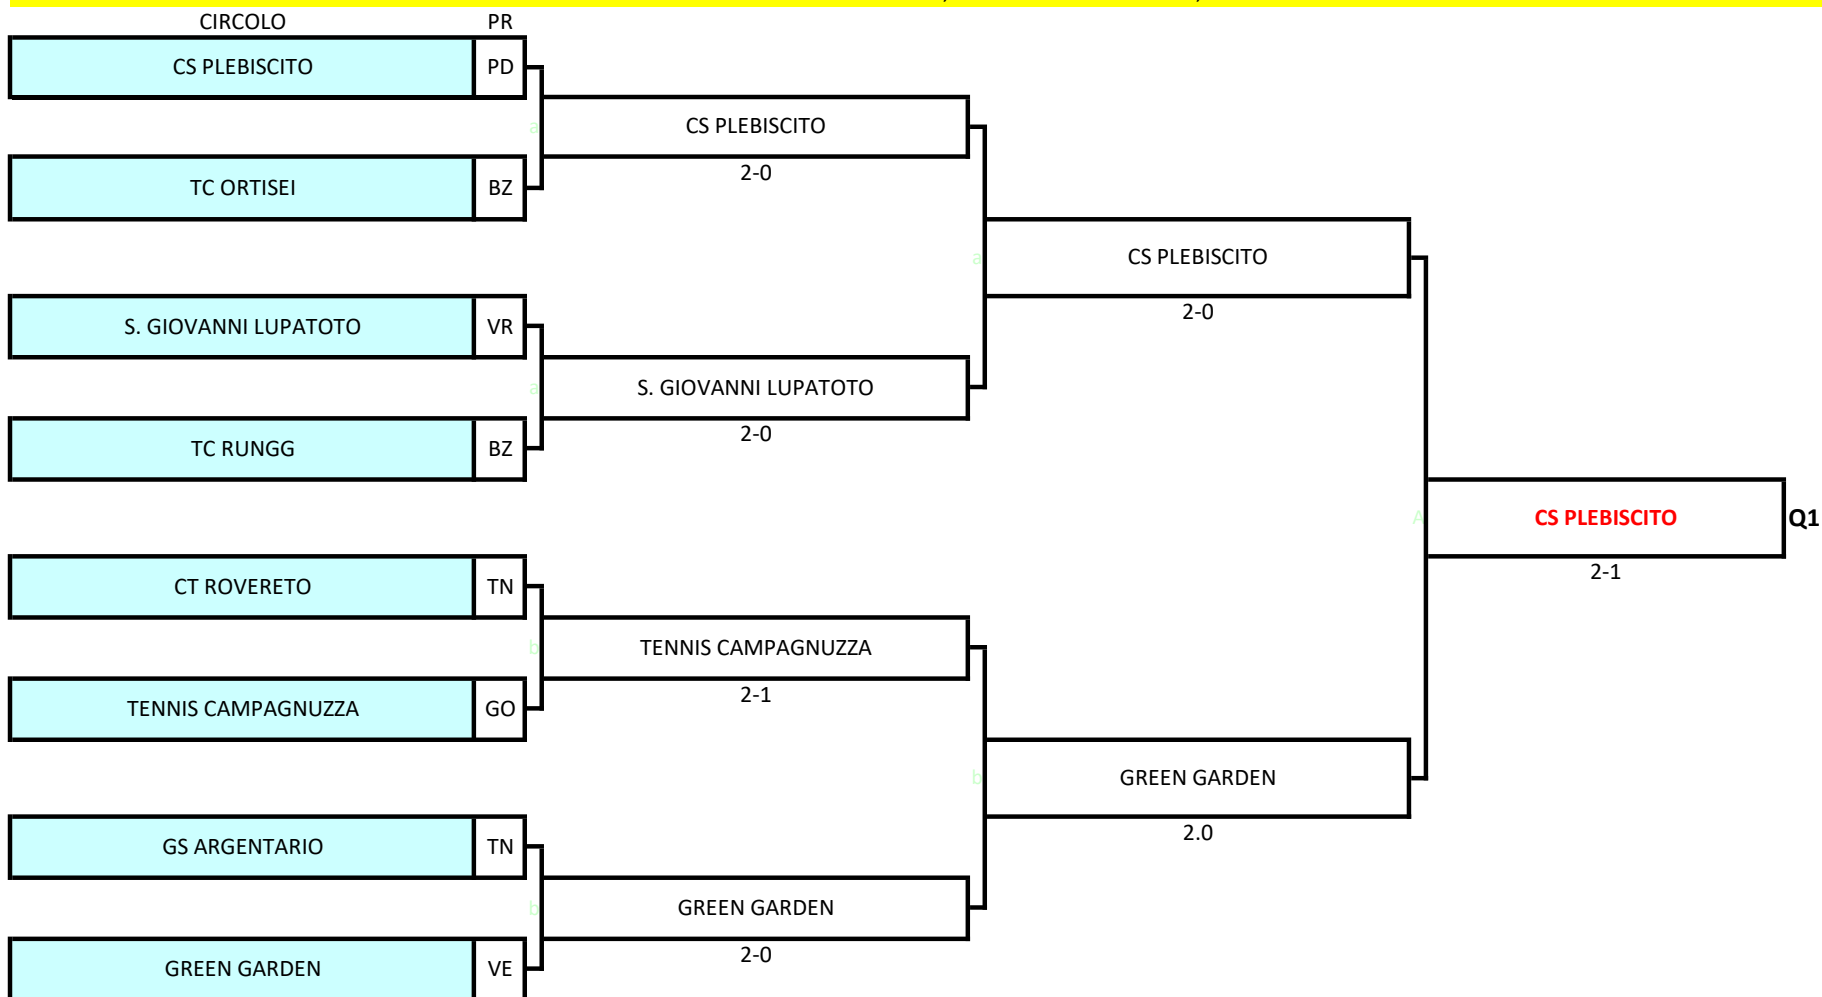

CAMPIONATO A SQUADRE UNDER 16 FEMMINILE - FASE DI MACROAREA 2024

Tabellone Under 16 femminile macroarea Nord-Ovest: dal 14 al 15 settembre presso CANOTTIERI CASALE (Viale Lungo Po Gramsci 14, Casale Monferrato), Palle Dunlop Fort All Court T.S. - Terra rossa

Orario inizio incontri: 14 settembre: h.14:00; 15 settembre: h.10:00

CAMPIONATO A SQUADRE UNDER 16 FEMMINILE - FASE DI MACROAREA 2024

Tabellone Under Under 16 femminile macroarea Nord-Est: dal 13 al 15 settembre presso T. SAN GIOVANNI LUPATOTO (Via XXIV Maggio 73/B, S. Giovanni Lupatoto), Palle Dunlop Fort All Court T.S. - T.B.

Orario inizio incontri: 13 settembre h.14:00 ; 14 settembre: h.10:00; 15 settembre: h.10:00

CAMPIONATO A SQUADRE UNDER 16 FEMMINILE - FASE DI MACROAREA 2024

Tabellone Under 16 femminile macroarea Centro-Nord: dal 14 al 15 settembre presso C.LO CASTELLAZZO (Strada Bassa Antica 12, Parma), Palle Head Tour - T.B.

Orario inizio incontri: 14 settembre: h.14:00; 15 settembre: h.10:00

CAMPIONATO A SQUADRE UNDER 16 FEMMINILE - FASE DI MACROAREA 2024

Tabellone Under 16 femminile macroarea Centro-Sud: dal 14 al 15 settembre presso ACCADEMIA T. NAPOLI (Viale Giochi del Mediterraneo 30, Napoli), Palle Head Tour - Terra Battuta