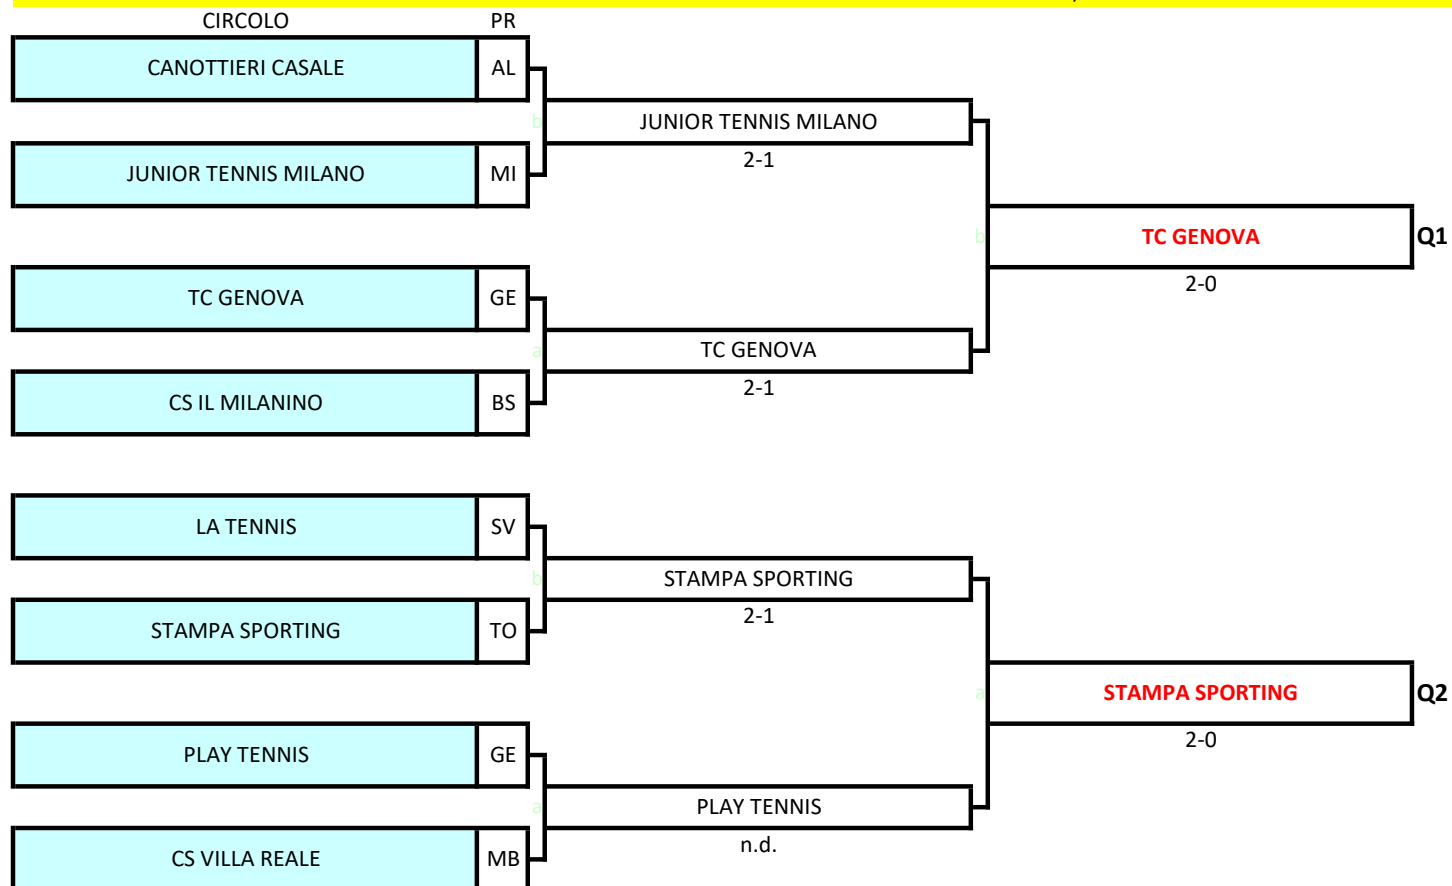

CAMPIONATO A SQUADRE UNDER 16 FEMMINILE - FASE DI MACROAREA 2024

Tabellone Under 16 femminile macroarea Nord-Ovest: dal 14 al 15 settembre presso CANOTTIERI CASALE (Viale Lungo Po Gramsci 14, Casale Monferrato), Palle Dunlop Fort All Court T.S. - Terra rossa

Orario inizio incontri: 14 settembre: h.14:00; 15 settembre: h.10:00

CAMPIONATO A SQUADRE UNDER 16 FEMMINILE - FASE DI MACROAREA 2024

Tabellone Under Under 16 femminile macroarea Nord-Est: dal 13 al 15 settembre presso T. SAN GIOVANNI LUPATOTO (Via XXIV Maggio 73/B, S. Giovanni Lupatoto), Palle Dunlop Fort All Court T.S. - T.B.

Orario inizio incontri: 13 settembre h.14:00 ; 14 settembre: h.10:00; 15 settembre: h.10:00

CAMPIONATO A SQUADRE UNDER 16 FEMMINILE - FASE DI MACROAREA 2024

Tabellone Under 16 femminile macroarea Centro-Nord: dal 14 al 15 settembre presso C.LO CASTELLAZZO (Strada Bassa Antica 12, Parma), Palle Head Tour - T.B.

Orario inizio incontri: 14 settembre: h.14:00; 15 settembre: h.10:00

CAMPIONATO A SQUADRE UNDER 16 FEMMINILE - FASE DI MACROAREA 2024

Tabellone Under 16 femminile macroarea Centro-Sud: dal 14 al 15 settembre presso ACCADEMIA T. NAPOLI (Viale Giochi del Mediterraneo 30, Napoli), Palle Head Tour - Terra Battuta