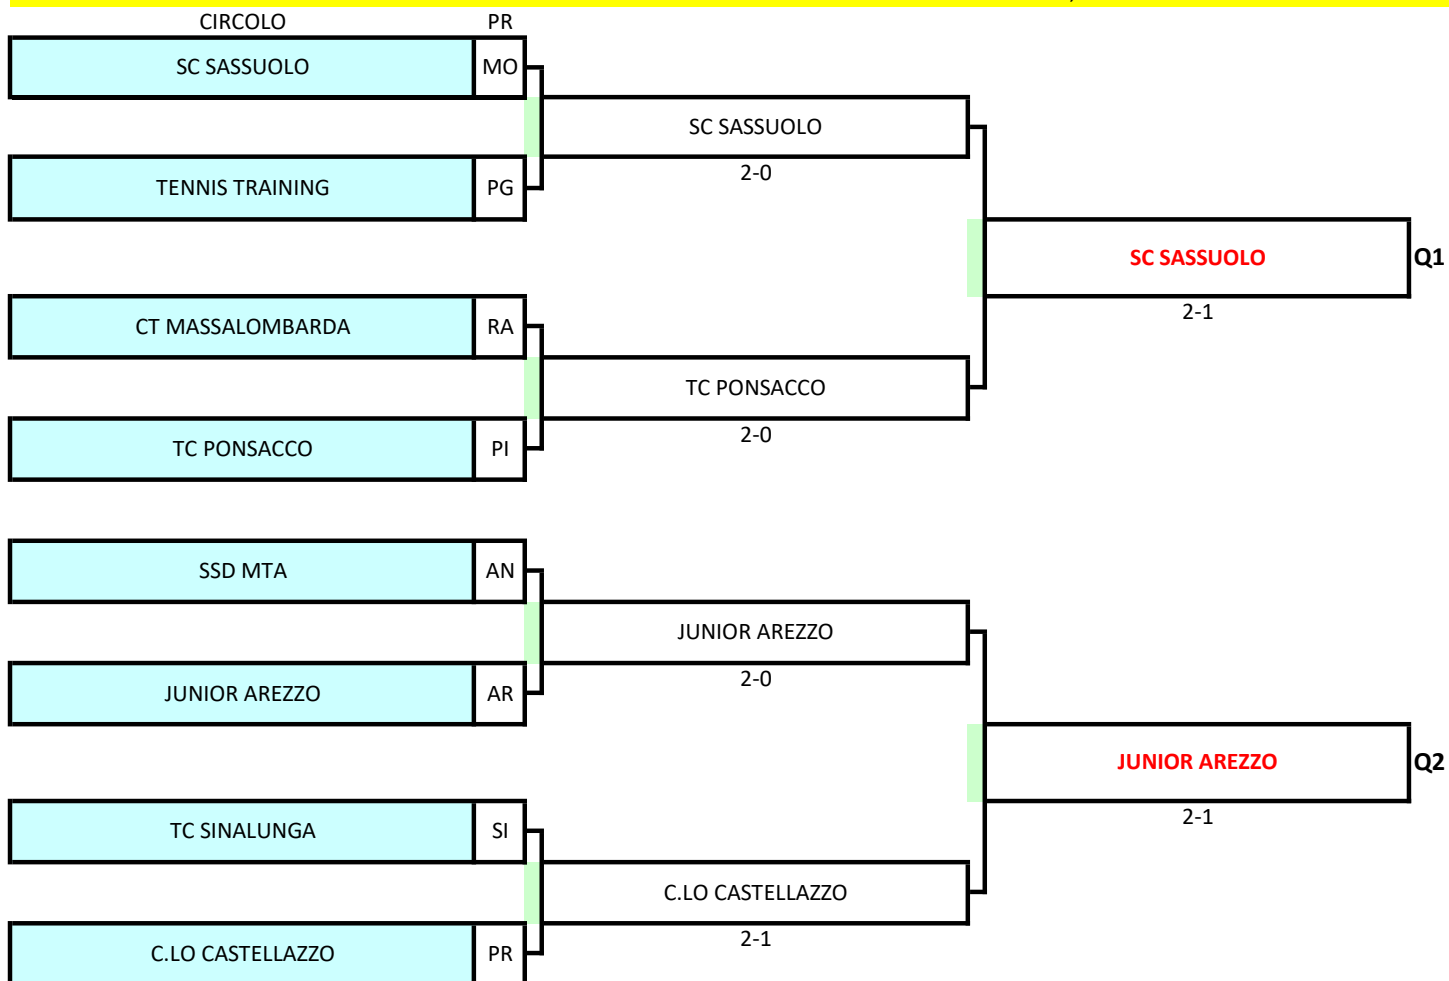

CAMPIONATO A SQUADRE UNDER 16 FEMMINILE - FASE DI MACROAREA 2024

Tabellone Under 16 femminile macroarea Nord-Ovest: dal 14 al 15 settembre presso CANOTTIERI CASALE (Viale Lungo Po Gramsci 14, Casale Monferrato), Palle Dunlop Fort All Court T.S. - Terra rossa

Orario inizio incontri: 14 settembre: h.14:00; 15 settembre: h.10:00

CAMPIONATO A SQUADRE UNDER 16 FEMMINILE - FASE DI MACROAREA 2024

Tabellone Under Under 16 femminile macroarea Nord-Est: dal 13 al 15 settembre presso T. SAN GIOVANNI LUPATOTO (Via XXIV Maggio 73/B, S. Giovanni Lupatoto), Palle Dunlop Fort All Court T.S. - T.B.

Orario inizio incontri: 13 settembre h.14:00 ; 14 settembre: h.10:00; 15 settembre: h.10:00

CAMPIONATO A SQUADRE UNDER 16 FEMMINILE - FASE DI MACROAREA 2024

Tabellone Under 16 femminile macroarea Centro-Nord: dal 14 al 15 settembre presso C.LO CASTELLAZZO (Strada Bassa Antica 12, Parma), Palle Head Tour - T.B.

Orario inizio incontri: 14 settembre: h.14:00; 15 settembre: h.10:00

CAMPIONATO A SQUADRE UNDER 16 FEMMINILE - FASE DI MACROAREA 2024

Tabellone Under 16 femminile macroarea Centro-Sud: dal 14 al 15 settembre presso ACCADEMIA T. NAPOLI (Viale Giochi del Mediterraneo 30, Napoli), Palle Head Tour - Terra Battuta