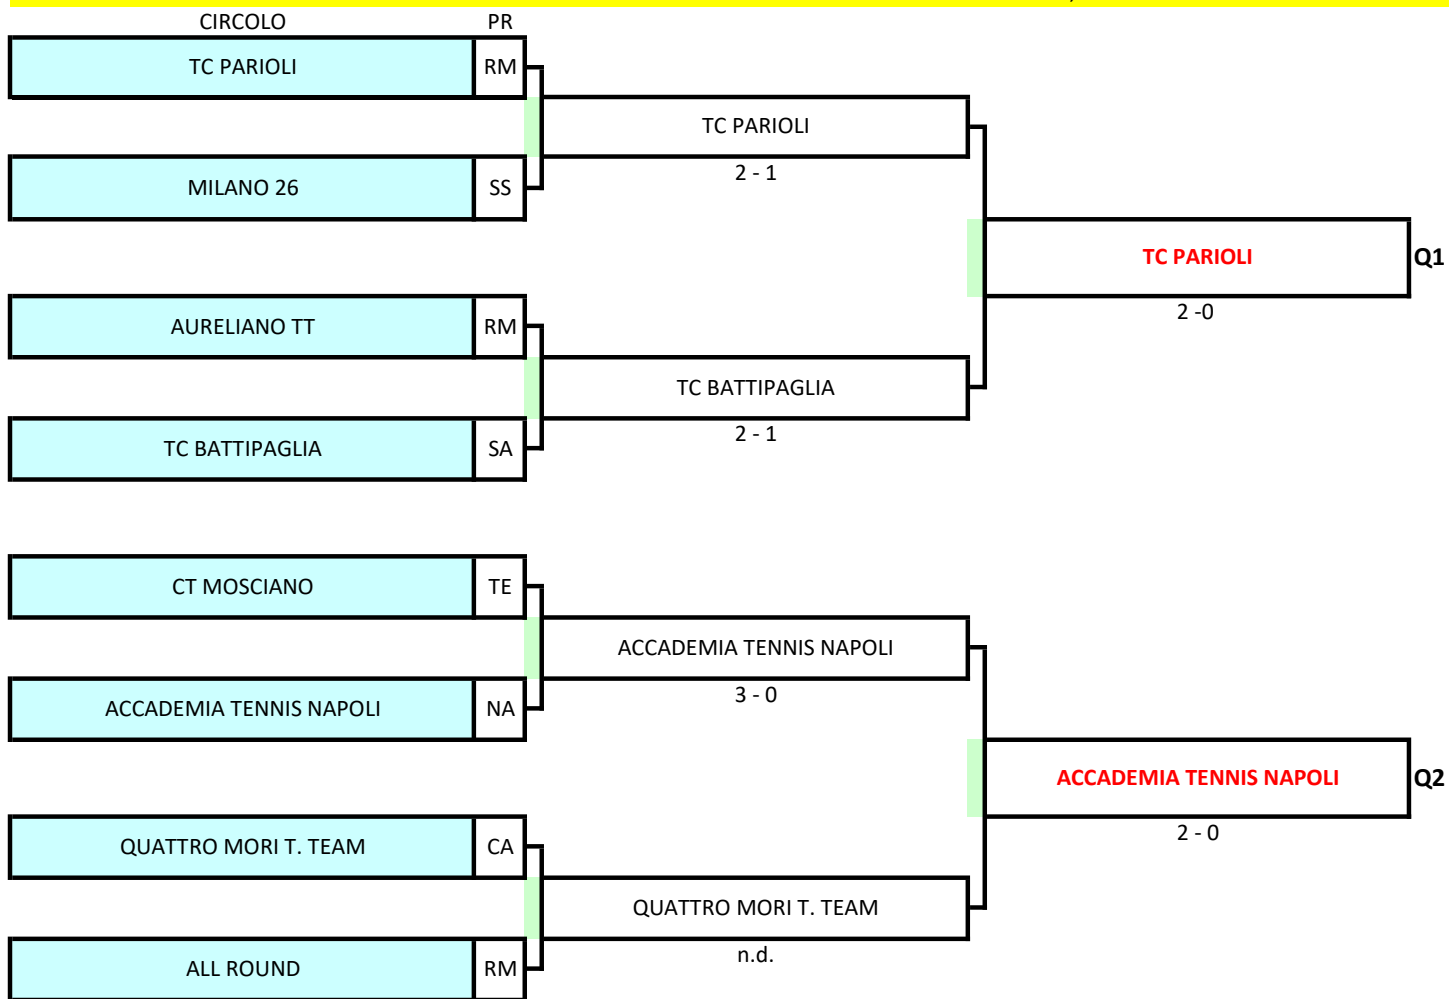

Orario inizio incontri: 14 settembre: h.14:00; 15 settembre: h.10:00

CAMPIONATO A SQUADRE UNDER 16 FEMMINILE - FASE DI MACROAREA 2024

Tabellone Under Under 16 femminile macroarea Nord-Est: dal 13 al 15 settembre presso T. SAN GIOVANNI LUPATOTO (Via XXIV Maggio 73/B, S. Giovanni Lupatoto), Palle Dunlop Fort All Court T.S. - T.B.

Orario inizio incontri: 13 settembre h.14:00 ; 14 settembre: h.10:00; 15 settembre: h.10:00

CAMPIONATO A SQUADRE UNDER 16 FEMMINILE - FASE DI MACROAREA 2024

Tabellone Under 16 femminile macroarea Centro-Nord: dal 14 al 15 settembre presso C.LO CASTELLAZZO (Strada Bassa Antica 12, Parma), Palle Head Tour - T.B.

Orario inizio incontri: 14 settembre: h.14:00; 15 settembre: h.10:00

CAMPIONATO A SQUADRE UNDER 16 FEMMINILE - FASE DI MACROAREA 2024

Tabellone Under 16 femminile macroarea Centro-Sud: dal 14 al 15 settembre presso ACCADEMIA T. NAPOLI (Viale Giochi del Mediterraneo 30, Napoli), Palle Head Tour - Terra Battuta

Orario inizio incontri: 14 settembre: h.14:00; 15 settembre: h.10:00

CAMPIONATO A SQUADRE UNDER 16 FEMMINILE - FASE DI MACROAREA 2024

Tabellone Under 16 femminile macroarea Sud: dal 13 al 15 settembre presso CHIAPPETTA S. VILLAGE (Via Michele Sorrenti, Rende), Palle Dunlop Atp - Terra Battuta